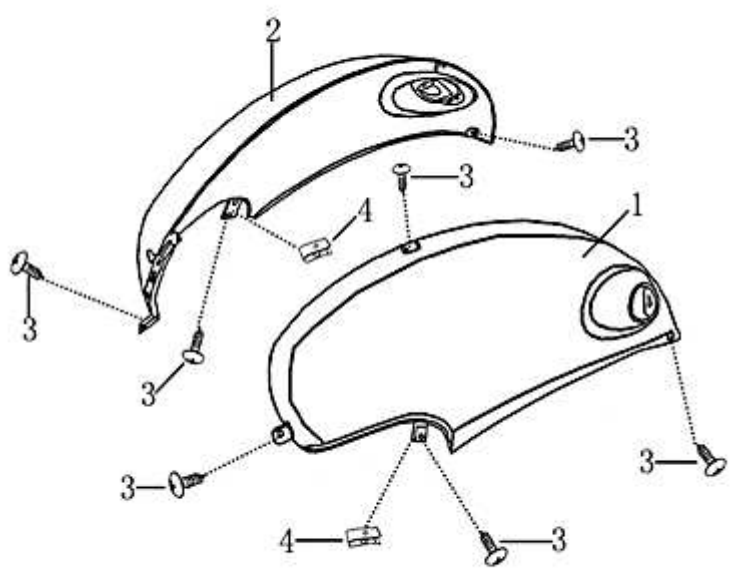

- Alle Preise verstehen sich inkl. der gesetzlichen Mehrwertsteuer
 - Fehler, technische Änderungen, Irrtümer vorbehalten!
 - Vervielfältigung nur mit ausdrücklicher Genehmigung.

Bild	Artikel-Nr.	Artikelbezeichnung	VK-Preis inkl. MWST
1	701612	Seitenverkleidung links	40,00
2	701613	Seitenverkleidung rechts	40,00
3	700054	Schraube 4.8 x 16	0,40
4	700222	Federmutter 4.2	0,40
5	701689	Dekor RS CLASSIC komplett	5,90