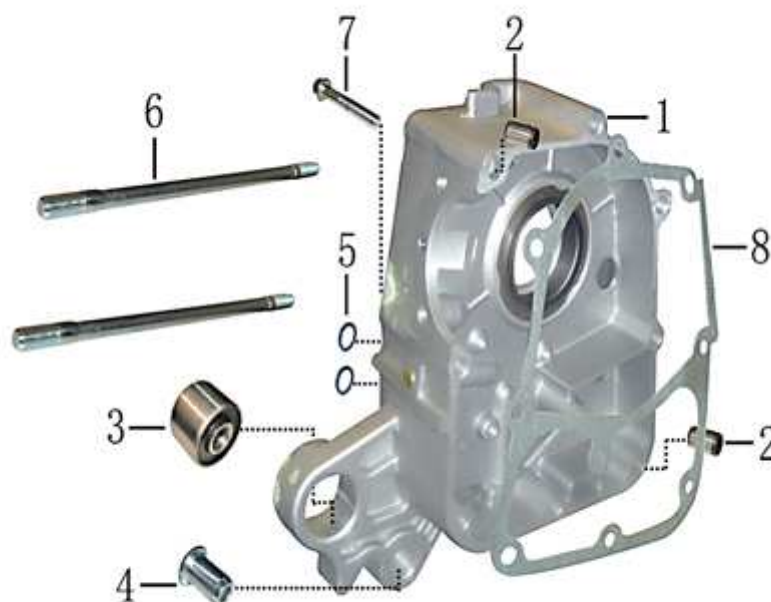

- Alle Preise verstehen sich inkl. der gesetzlichen Mehrwertsteuer
 - Fehler, technische Änderungen, Irrtümer vorbehalten!
 - Vervielfältigung nur mit ausdrücklicher Genehmigung.

Bild	Artikel-Nr.	Artikelbezeichnung	VK-Preis inkl. MWST
1	704056	Motorgehäuse rechts	68,00
2	704447	Passhülse 8x6x14	0,40
3	704437	Motorlagerbuchse	4,60
4	704058	Buchse (Hauptständer)	1,90
5	704059	O-Ring	0,30
6	703949	Stehbolzen M7x168	2,20
7	700179	Flanschschraube M6x45	1,00
8	704061	Dichtung (Motorgehäuse rechts)	3,00