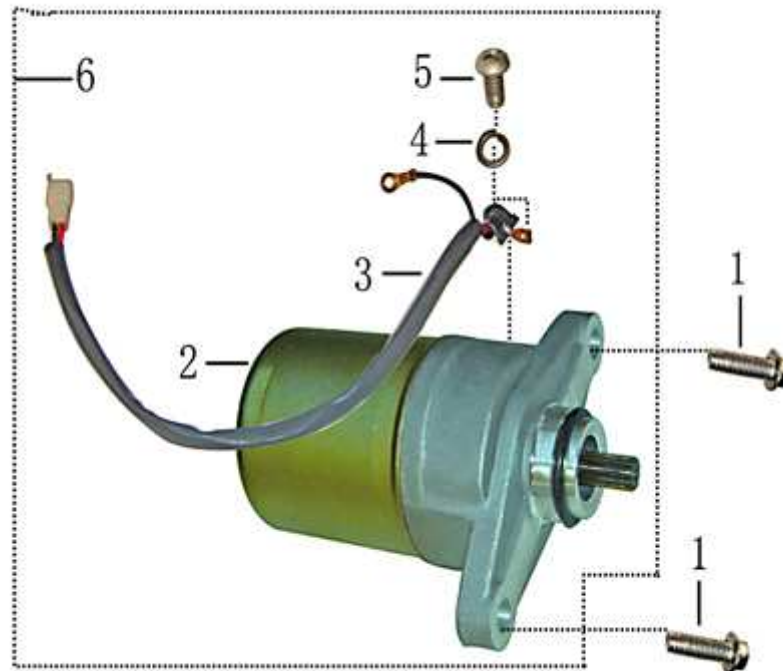

- Alle Preise verstehen sich inkl. der gesetzlichen Mehrwertsteuer
 - Fehler, technische Änderungen, Irrtümer vorbehalten!
 - Vervielfältigung nur mit ausdrücklicher Genehmigung.

Bild	Artikel-Nr.	Artikelbezeichnung	VK-Preis inkl. MWST
1	700184	Flanschschraube M6x22	0,50
2	704127	Anlasser	69,00
3	704128	Kabel	4,61
4	700013	Federscheibe Ø4	0,30
5	703935	Flachkopfschraube M4x8	0,30