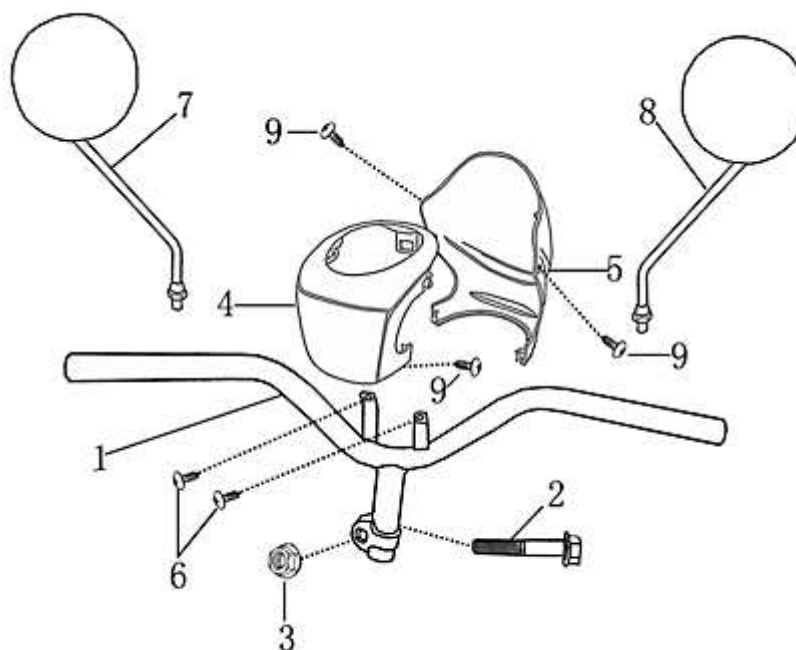

- Alle Preise verstehen sich inkl. der gesetzlichen Mehrwertsteuer
 - Fehler, technische Änderungen, Irrtümer vorbehalten!
 - Vervielfältigung nur mit ausdrücklicher Genehmigung.

Bild	Artikel-Nr.	Artikelbezeichnung	VK-Preis inkl. MWST
1	701590	Lenkstange	40,00
2	700165	Flanschschraube M10x45	1,00
3	700097	Flanschnutter M10	1,90
4	701591	Tachometerverkleidung innen	17,70
5	701592	Tachometerverkleidung außen	11,10
6	700055	Schraube 4.8x19	0,40
7	701686	Spiegel links	14,80
8	701687	Spiegel rechts	14,80
9	700053	Blechschrabe ST4,8x12 dunkelgrün	0,30