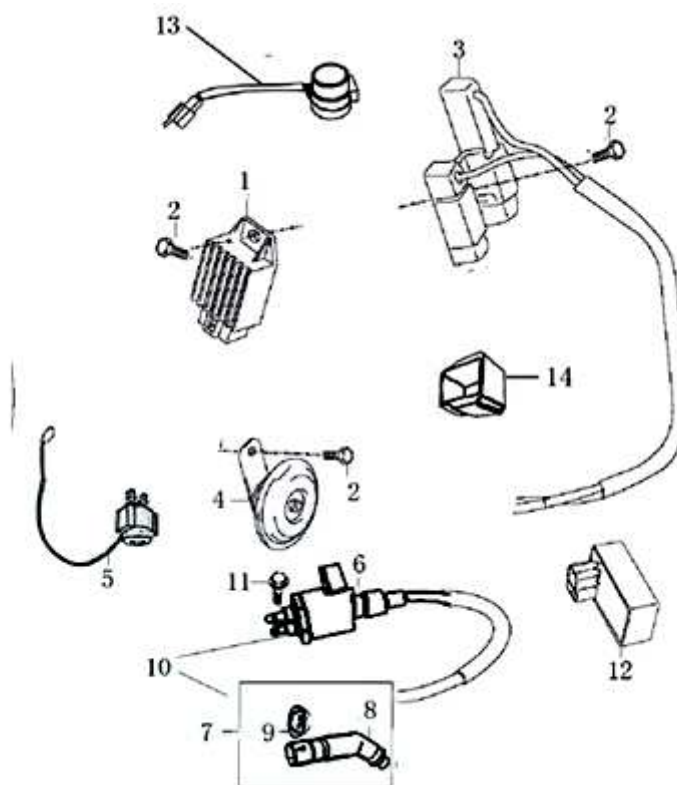

- Alle Preise verstehen sich inkl. der gesetzlichen Mehrwertsteuer
 - Fehler, technische Änderungen, Irrtümer vorbehalten!
 - Vervielfältigung nur mit ausdrücklicher Genehmigung.

Bild	Artikel-Nr.	Artikelbezeichnung	VK-Preis inkl. MWST
1	700331	Gleichrichter und Regler	19,90
2	700127	Sechskantschraube M6x12	0,40
3	700332	Widerstandskomponente	12,80
4	700333	Hupe	12,80
5	700334	Startrelais	19,40
7	700336	Zündkerzenstecker komplett	5,20
10	701684	Zündspule komplett	26,91
11	700073	Schraube M6x20	1,09
12	700340	CDI-Einheit (45 km/h)	49,90
12	700341	CDI-Einheit (25 km/h)	49,90
13	700342	Blinkrelais	16,80
14	701535	Haltegummi für CDI	0,30