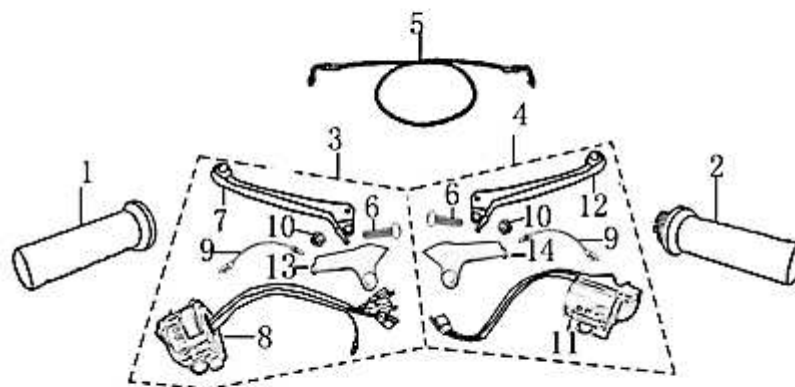

- Alle Preise verstehen sich inkl. der gesetzlichen Mehrwertsteuer
 - Fehler, technische Änderungen, Irrtümer vorbehalten!
 - Vervielfältigung nur mit ausdrücklicher Genehmigung.

Bild	Artikel-Nr.	Artikelbezeichnung	VK-Preis inkl. MWST
1	701580	Gummigriff, links	3,90
2	701581	Gasdrehgriff, rechts	3,90
3	701582	Schaltereinheit links komplett	21,90
4	701583	Schaltereinheit rechts kompl.	21,90
5	701584	Gaszug	10,20
6	701971	Schraube	0,90
7	701585	Bremshebel links	8,70
8	701582	Schaltereinheit links komplett	21,90
9	701587	Bremslichtschalter	2,90
10	703895	Mutter M5 selbstsichernd dunkelgrün	0,70
11	701583	Schaltereinheit rechts kompl.	21,90
12	701589	Bremshebel rechts	8,70
13	701948	Halte, Bremshebel links	0,90
14	701949	Halte, Bremshebel rechts	0,90