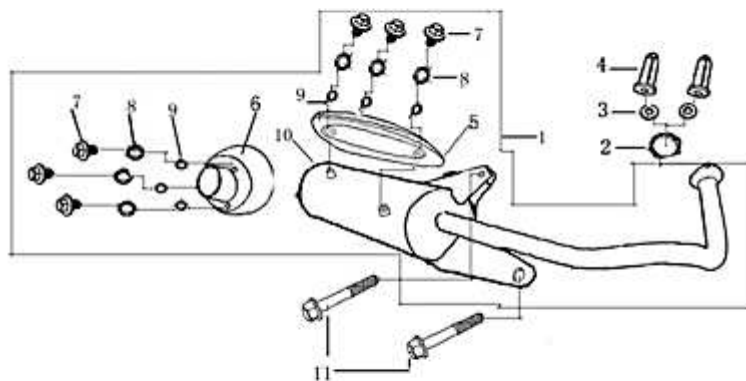

- Alle Preise verstehen sich inkl. der gesetzlichen Mehrwertsteuer
 - Fehler, technische Änderungen, Irrtümer vorbehalten!
 - Vervielfältigung nur mit ausdrücklicher Genehmigung.

Bild	Artikel-Nr.	Artikelbezeichnung	VK-Preis inkl. MWST
1	701551	Auspuff komplett	149,00
2	700587	Auspuffdichtung	2,40
3	700015	Federring ø8	0,30
4	700079	Hutmutter M6	0,60
5	700302	Auspuffblende	9,90
6	700303	Auspuffblende hinten	9,81
7	700294	Schraube M6x10	0,43
8	703820	Unterlegscheibe	0,20
9	703821	Federscheibe	0,60
11	700114	Flanschschraube M8x40	0,70