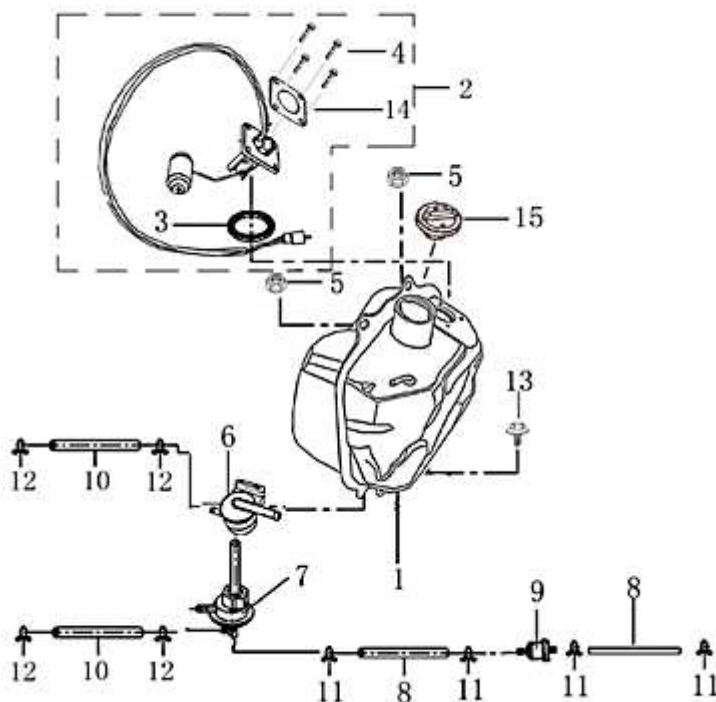

- Alle Preise verstehen sich inkl. der gesetzlichen Mehrwertsteuer
 - Fehler, technische Änderungen, Irrtümer vorbehalten!
 - Vervielfältigung nur mit ausdrücklicher Genehmigung.

Bild	Artikel-Nr.	Artikelbezeichnung	VK-Preis inkl. MWST
1	701645	Kraftstoffbehälter	49,00
2	701646	Kraftstoffanzeigeeinheit	15,30
4	703811	Schraube M5x16	0,30
5	700100	Mutter M6	0,60
6	700545	Entlüftungsventil	4,80
7	701691	Benzinhahn	17,20
8	700466	Benzinschlauch	3,30
9	700467	Benzinfilter	2,50
10	700469	Unterdruckschlauch	1,80
11	700308	Clip	1,50
12	704231	Clip 9	0,40
13	703840	Sechskantschraube M6x12	0,40
15	701865	Tankdeckel, belüftet	9,79