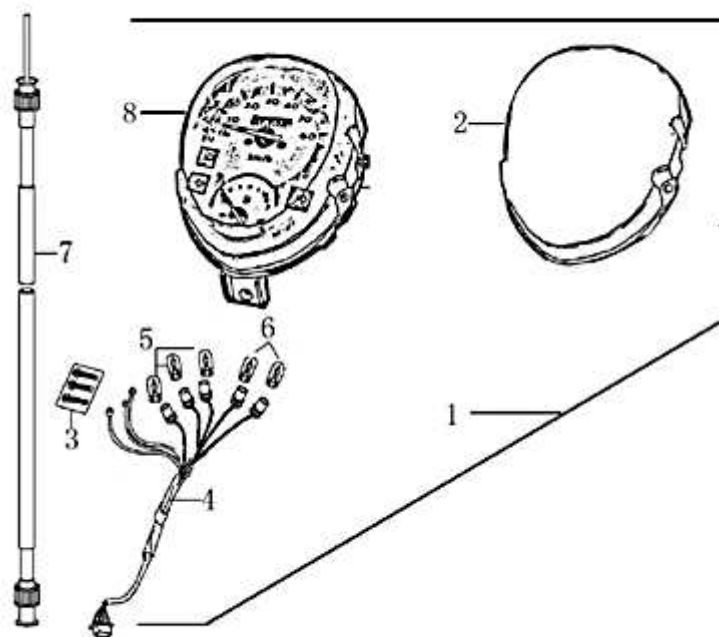

Bild	Artikel-Nr.	Artikelbezeichnung	VK-Preis inkl. MWST
1	701569	Tachometer komplett	49,00
3	700053	Blechschaube ST4,8x12 dunkelgrün	0,30
5	702910	Glühlampe 12V 3W Glassockel	1,50
6	702911	Glühlampe 12V 3W Glassockel abgedunkelt	1,50
7	701572	Tachowelle	7,90

- Alle Preise verstehen sich inkl. der gesetzlichen Mehrwertsteuer
- Fehler, technische Änderungen, Irrtümer vorbehalten!
- Vervielfältigung nur mit ausdrücklicher Genehmigung.