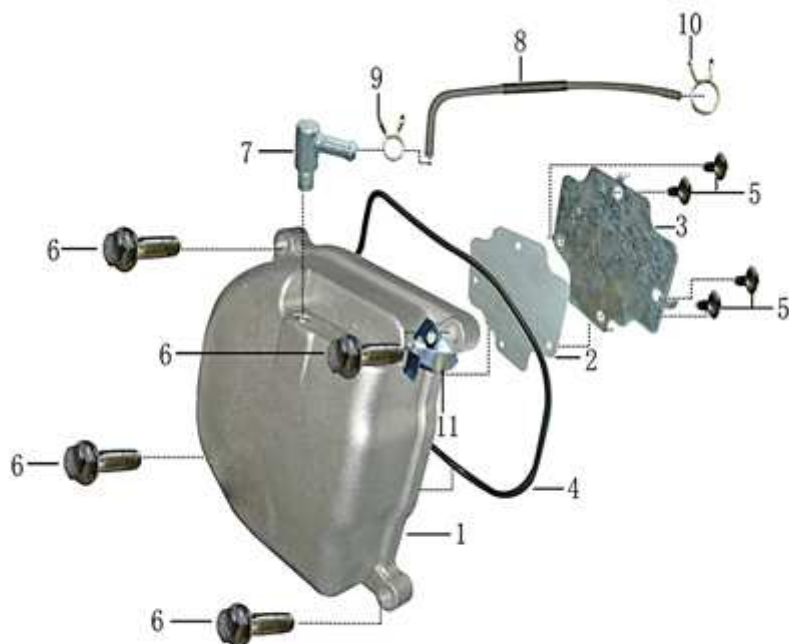

Fortsetzung ...

Modell **REX RS CLASSIC (bis BJ. 2010)**
Baugruppe **ZYLINDERKOPF**

2. Mai 2011
Seite 2

Fortsetzung ...

Bild	Artikel-Nr.	Artikelbezeichnung	VK-Preis inkl. MWST
30	703946	O-Ring	0,80

- Alle Preise verstehen sich inkl. der gesetzlichen Mehrwertsteuer
- Fehler, technische Änderungen, Irrtümer vorbehalten!
- Vervielfältigung nur mit ausdrücklicher Genehmigung.