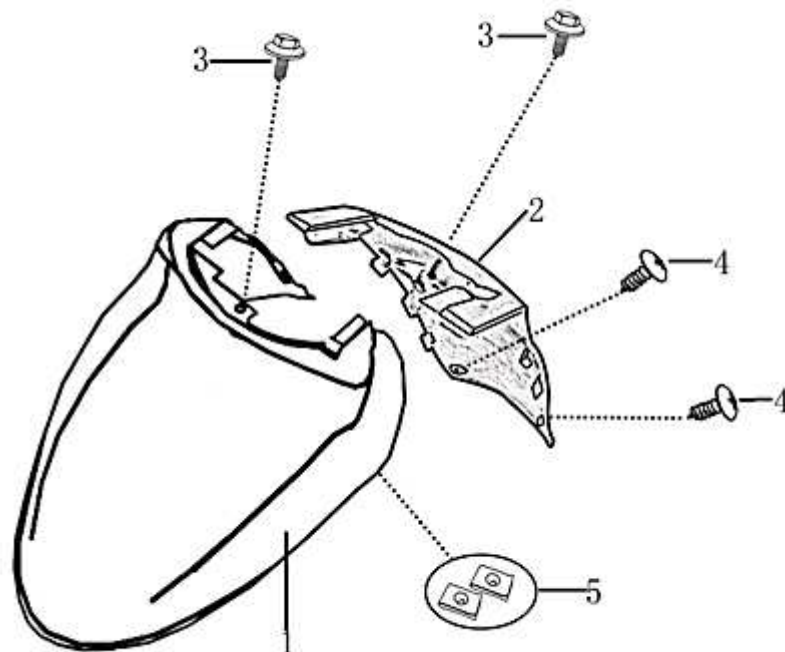

Bild	Artikel-Nr.	Artikelbezeichnung	VK-Preis inkl. MWST
1	701654	Vorderradschutzblech	39,90
2	701655	Radabdeckung, vorne	12,30
3	703840	Sechskantschraube M6x12	0,40
4	700054	Schraube 4.8 x 16	0,40
5	700222	Federmutter 4.2	0,40

- Alle Preise verstehen sich inkl. der gesetzlichen Mehrwertsteuer
- Fehler, technische Änderungen, Irrtümer vorbehalten!
- Vervielfältigung nur mit ausdrücklicher Genehmigung.