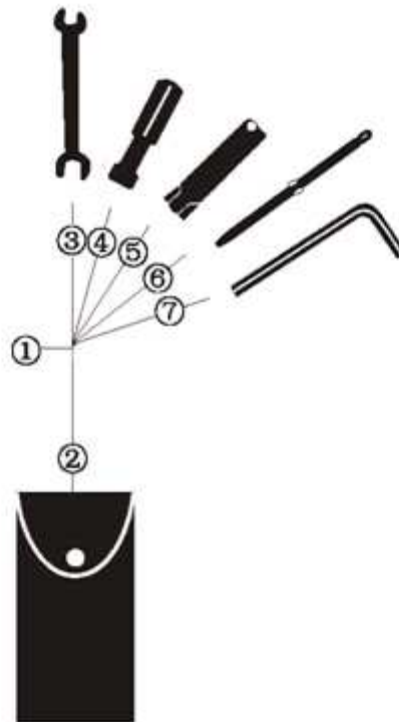

- Alle Preise verstehen sich inkl. der gesetzlichen Mehrwertsteuer
 - Fehler, technische Änderungen, Irrtümer vorbehalten!
 - Vervielfältigung nur mit ausdrücklicher Genehmigung.

Bild	Artikel-Nr.	Artikelbezeichnung	VK-Preis inkl. MWST
1	701823	Werkzeugsatz	7,70
99	705076	Ausbesserungslack schwarz JW76	4,50
99	705128	Ausbesserungslack silber JW128 CLASSIC HIKER	4,50
99	88143	Batterieladegerät Automatik 6V/12V, 900MA	24,99
99	88078	Top Case schwarz (24 Liter) abnehmbar	59,99
99	88181	Topcase klein, schwarz	59,99