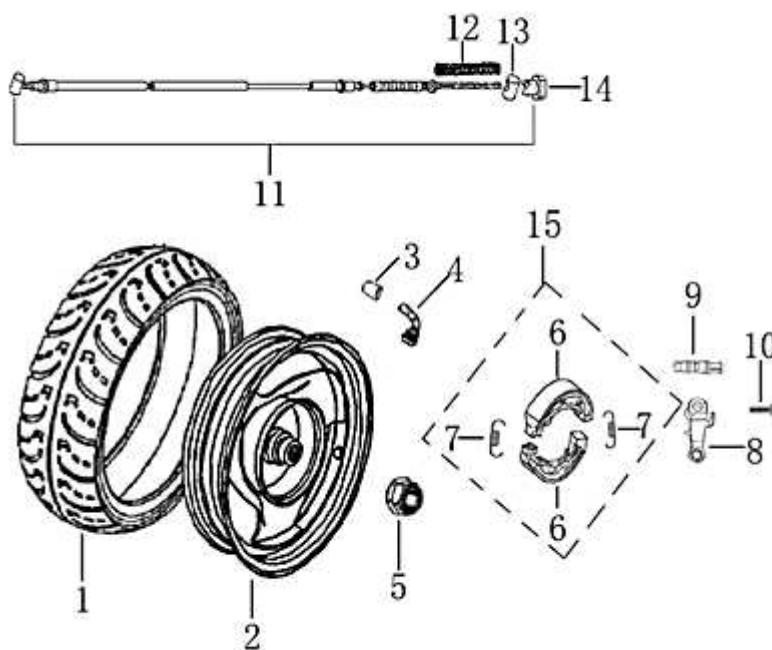

- Alle Preise verstehen sich inkl. der gesetzlichen Mehrwertsteuer
- Fehler, technische Änderungen, Irrtümer vorbehalten!
- Vervielfältigung nur mit ausdrücklicher Genehmigung.

Bild	Artikel-Nr.	Artikelbezeichnung	VK-Preis inkl. MWST
1	701953	Reifen 3.00-10	38,00
2	701671	Hinterradfelge 2.15-10	54,00
4	77390	Felgenventil + Kappe	4,20
5	700094	Flanschmutter M16	0,60
6	701819	Bremsbelagsatz (Trommelbremse)	18,90
7	701820	Feder für Bremsbeläge	1,90
8	701822	Bremsnockenhebel	4,00
9	701821	Bremsnocke	4,00
10	700137	Schraube M6x35	0,50
11	700376	Bremszug (Hinterrad)	14,90
12	700378	Feder	1,50
13	700379	Pin	1,20
14	700380	Mutter M6	1,50
99	703096	Hinterrad kompl. RS CLASSIC	89,00