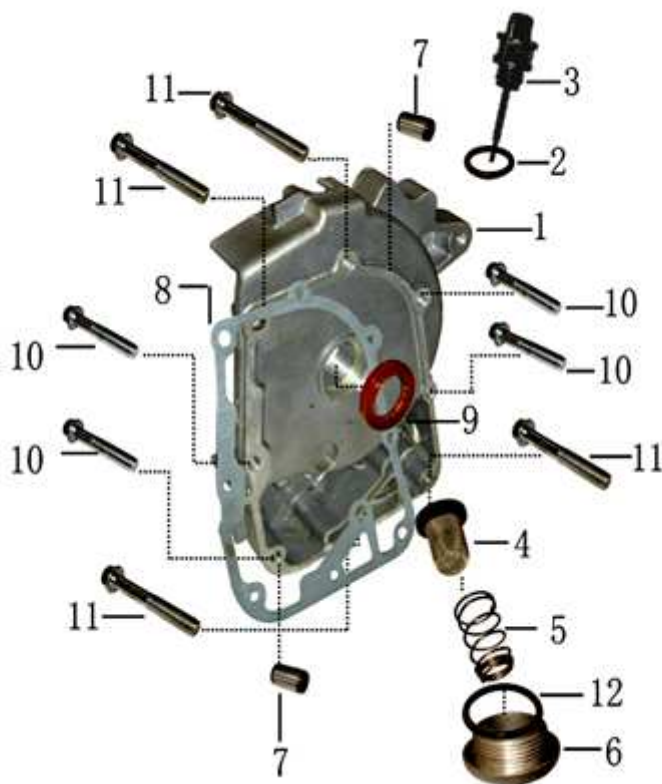

- Alle Preise verstehen sich inkl. der gesetzlichen Mehrwertsteuer
 - Fehler, technische Änderungen, Irrtümer vorbehalten!
 - Vervielfältigung nur mit ausdrücklicher Genehmigung.

Bild	Artikel-Nr.	Artikelbezeichnung	VK-Preis inkl. MWST
1	704047	Motorgehäusedeckel rechts	51,21
2	704048	O-Ring	0,50
3	704159	Ölmessstab	1,50
4	704050	Ölsieb	5,00
5	704051	Feder	0,50
6	704052	Ölsiebdeckel	2,20
7	704447	Passhülse 8x6x14	0,40
8	704053	Dichtung	3,00
9	703948	Simmerring	1,90
10	700177	Flanschschraube	2,30
11	700189	Schraube	1,50
12	704055	O-Ring (Ölsiebdeckel)	0,70

- Alle Preise verstehen sich inkl. der gesetzlichen Mehrwertsteuer
 - Fehler, technische Änderungen, Irrtümer vorbehalten!
 - Vervielfältigung nur mit ausdrücklicher Genehmigung.

Bild	Artikel-Nr.	Artikelbezeichnung	VK-Preis inkl. MWST
1	704092	Lüfterrad	16,20
2	704093	Variomatikbuchse	6,10
3	704095	Freie Antriebsscheibe	13,20
4	704097	Fliehkraftrolle (Stück)	1,59
5	704098	Gleitstück	1,40
6	704099	Nockenscheibe (Variomatik)	10,10
7	703955	Flanschmutter M10	1,90
8	704100	Kupplung	69,00
9	704101	Kupplungsglocke	19,00
10	703930	Flanschmutter M10	1,50
11	704102	Getriebeeingangswelle	28,20
12	704103	Vorgelegewelle	30,70
13	704104	Ausgangswelle	20,40
14	704105	Zahnrad (Ausgangswelle)	25,10
15	704106	Antriebsriemen 669-18-30	26,00
18	704114	Feste Antriebsscheibe	11,00
19	704115	Mitnehmer (Lüfterrad)	6,20
20	704147	Anlaufscheibe Nylon	1,50