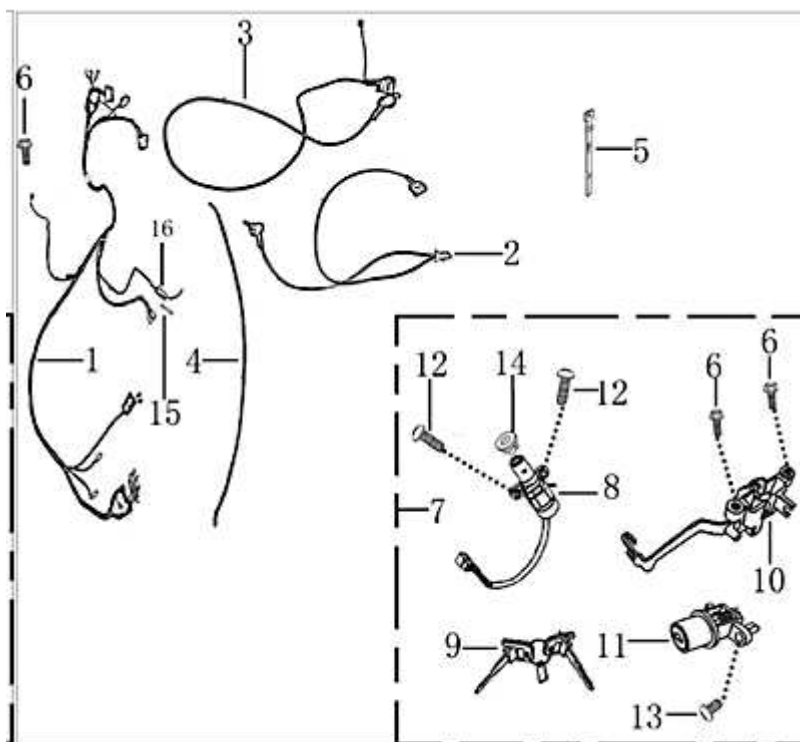

- Alle Preise verstehen sich inkl. der gesetzlichen Mehrwertsteuer
 - Fehler, technische Änderungen, Irrtümer vorbehalten!
 - Vervielfältigung nur mit ausdrücklicher Genehmigung.

Bild	Artikel-Nr.	Artikelbezeichnung	VK-Preis inkl. MWST
1	701560	Kabelbaum	40,90
2	701567	Kabel Starter Relais	6,90
3	700590	Batteriekabel "+"-Pol	3,50
4	700588	Massekabel	2,80
6	700127	Sechskantschraube M6x12	0,40
7	701561	Schlosssatz komplett	69,00
9	700323	Ersatzschlüssel Bitte Schlüsselnummer angeben	7,90
15	700317	Sicherung 15A	0,90
16	700541	Sicherungsbox	0,90