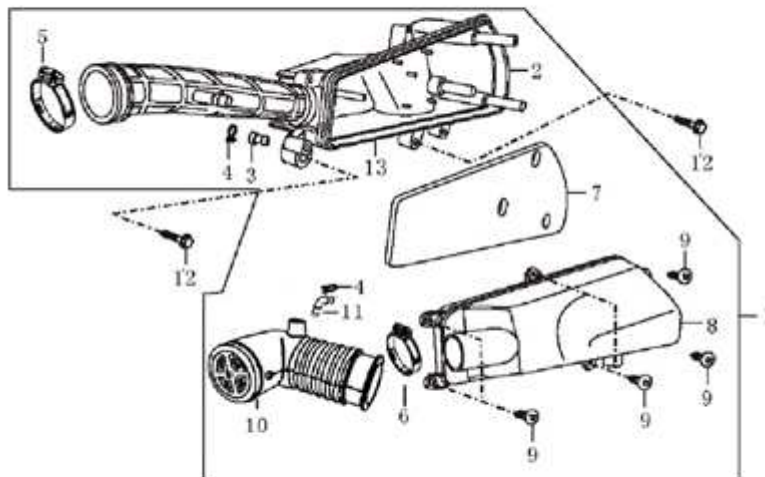

- Alle Preise verstehen sich inkl. der gesetzlichen Mehrwertsteuer
 - Fehler, technische Änderungen, Irrtümer vorbehalten!
 - Vervielfältigung nur mit ausdrücklicher Genehmigung.

Bild	Artikel-Nr.	Artikelbezeichnung	VK-Preis inkl. MWST
1	701966	Luftfilter komplett	46,70
2	700306	Luftfiltergehäuse	16,90
3	701837	Verschlussstopfen	2,20
4	700308	Clip	1,50
5	700309	Schelle	2,20
6	700557	Schelle	2,20
7	700310	Luftfiltereinsatz	12,80
8	701967	Luftfilteransaugrohr	12,10
9	700053	Blechschraube ST4,8x12 dunkelgrün	0,30
10	701803	Luftfilteransaugrohr	12,10
11	700571	Anschlussbogen	1,20
12	700133	Sechskantschraube M6x25	0,40
13	700315	Luftfilterdichtung	3,00