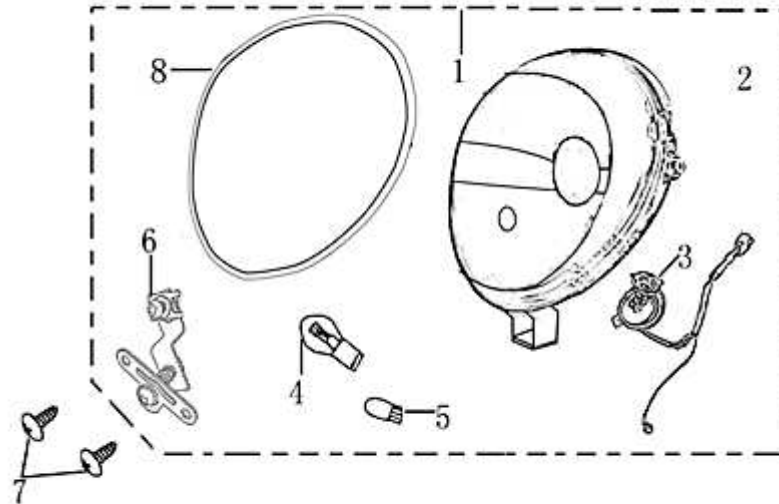

- Alle Preise verstehen sich inkl. der gesetzlichen Mehrwertsteuer
- Fehler, technische Änderungen, Irrtümer vorbehalten!
- Vervielfältigung nur mit ausdrücklicher Genehmigung.

Bild	Artikel-Nr.	Artikelbezeichnung	VK-Preis inkl. MWST
1	701573	Scheinwerfer komplett	49,00
4	702902	Bilux-Glühlampe 12V 35/35W BA20d Sockel	6,79
5	702910	Glühlampe 12V 3W Glassockel	1,50
6	701576	Scheinwerfereinstellung	2,80
7	700049	Schraube 4.2x12	0,30