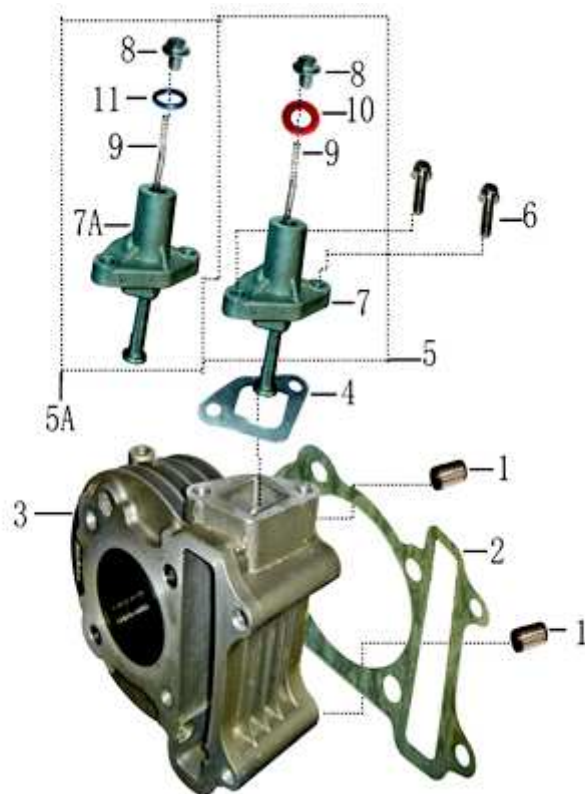

- Alle Preise verstehen sich inkl. der gesetzlichen Mehrwertsteuer
 - Fehler, technische Änderungen, Irrtümer vorbehalten!
 - Vervielfältigung nur mit ausdrücklicher Genehmigung.

Bild	Artikel-Nr.	Artikelbezeichnung	VK-Preis inkl. MWST
1	704027	Passhülse 8x7x14	0,30
2	704043	Zylinderfussdichtung	2,80
3	704044	Zylinder	97,50
4	704045	Dichtung (Steuerkettenspanner)	0,90
5	704046	Steuerkettenspanner komplett	18,00
6	700186	Flanschschraube	0,30
10	704145	Dichtring für Steuerkettensp. Kangzheng	0,80
11	704146	Dichtring für Steuerkettensp.Huiqiang	0,80