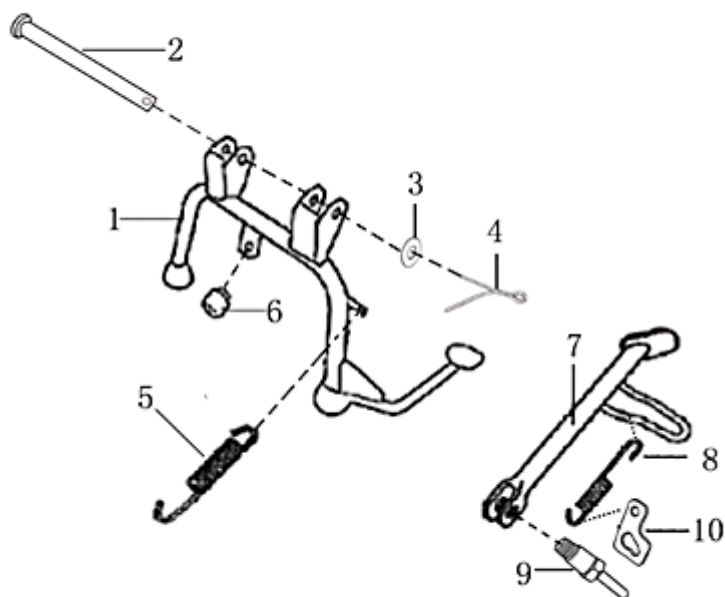

- Alle Preise verstehen sich inkl. der gesetzlichen Mehrwertsteuer
 - Fehler, technische Änderungen, Irrtümer vorbehalten!
 - Vervielfältigung nur mit ausdrücklicher Genehmigung.

Bild	Artikel-Nr.	Artikelbezeichnung	VK-Preis inkl. MWST
1	701640	Hauptständer	20,80
2	700454	Ständerachse	2,50
3	700033	Unterlegscheibe	0,50
4	700012	Clip	0,30
5	701848	Federsatz (Hauptständer)	2,50
6	700456	Anschlaggummi	1,30
7	701642	Seitenständer	11,10
8	701849	Federsatz (Seitenständer)	2,50
9	701644	Sechskantschraube	0,80
10	700924	Federplatte	0,90