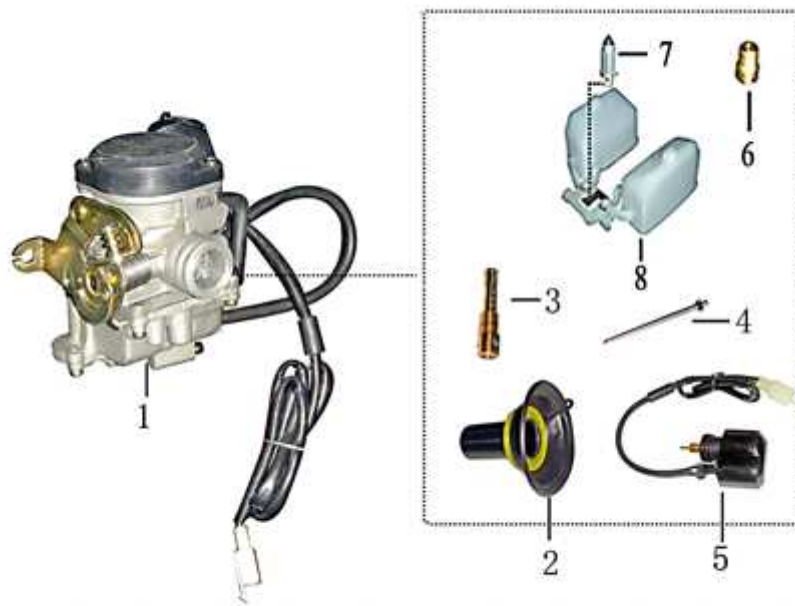

- Alle Preise verstehen sich inkl. der gesetzlichen Mehrwertsteuer
 - Fehler, technische Änderungen, Irrtümer vorbehalten!
 - Vervielfältigung nur mit ausdrücklicher Genehmigung.

Bild	Artikel-Nr.	Artikelbezeichnung	VK-Preis inkl. MWST
1	704133	Vergaser komplett	169,00
2	86555	Gasschieber	16,90
3	704152	Leerlaufdüse	7,70
4	86542	Düsennadel	9,70
5	86548	Kolbenstarter / Kaltstarteinrichtung	39,00
6	704151	Hauptdüse	7,70
7	704150	Schwimmernadel	13,20
8	704149	Schwimmer	1,80
99	86554	Düsenstock	14,90

- Alle Preise verstehen sich inkl. der gesetzlichen Mehrwertsteuer
 - Fehler, technische Änderungen, Irrtümer vorbehalten!
 - Vervielfältigung nur mit ausdrücklicher Genehmigung.

Bild	Artikel-Nr.	Artikelbezeichnung	VK-Preis inkl. MWST
1	700184	Flanschschraube M6x22	0,50
2	704127	Anlasser	69,00
3	704128	Kabel	4,61
4	700013	Federscheibe Ø4	0,30
5	703935	Flachkopfschraube M4x8	0,30