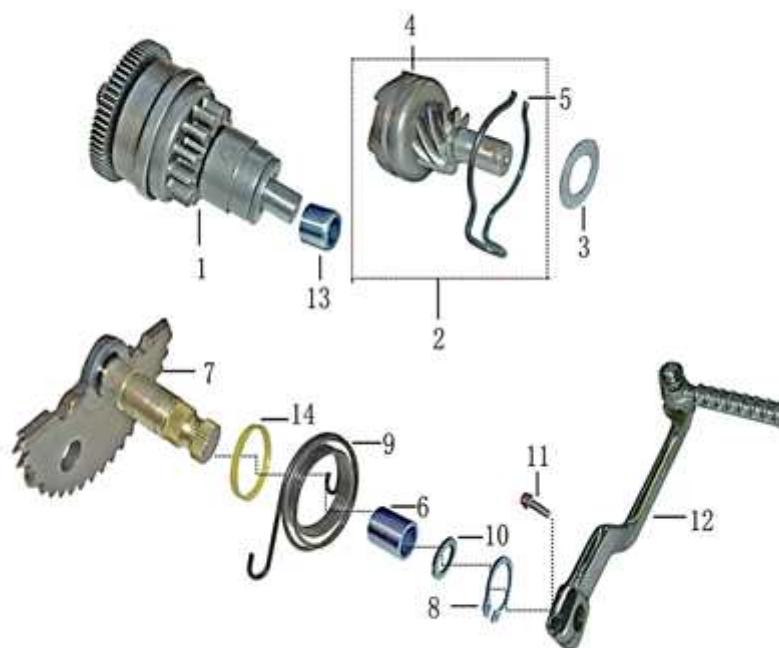

- Alle Preise verstehen sich inkl. der gesetzlichen Mehrwertsteuer
 - Fehler, technische Änderungen, Irrtümer vorbehalten!
 - Vervielfältigung nur mit ausdrücklicher Genehmigung.

Bild	Artikel-Nr.	Artikelbezeichnung	VK-Preis inkl. MWST
1	704113	Zwischenrad/Starterkupplung	29,90
2	704116	Kickstarterantriebsrad komplett	12,80
3	703957	Scheibe	0,30
5	704119	Federklammer	0,50
6	704120	Buchse (Kickstarter)	0,70
7	704121	Kickstarterwelle	18,00
8	703958	Seegerring	0,40
9	704123	Kickstarterfeder	1,50
10	703959	Anlauftring	0,60
11	700184	Flanschschraube M6x22	0,50
12	704124	Kickstarterhebel	16,50
13	704156	Buchse f. Anlasserfreilauf	2,20
14	704157	Anlauftring, Kunststoff	1,50

- Alle Preise verstehen sich inkl. der gesetzlichen Mehrwertsteuer
 - Fehler, technische Änderungen, Irrtümer vorbehalten!
 - Vervielfältigung nur mit ausdrücklicher Genehmigung.

Bild	Artikel-Nr.	Artikelbezeichnung	VK-Preis inkl. MWST
1	704000	Lüfterrad	15,80
2	700186	Flanschschraube	0,30
4	704002	Gebälsegehäuse oben	14,99
6	703865	Federmutter M6	0,80
7	703928	Flanschschraube M6 x 14 weiß verzinkt	0,30
9	704004	Gebälsegehäuse unten	14,99
10	703865	Federmutter M6	0,80
11	704005	Dichtung (Gebälsegehäuse)	3,50
12	703901	Sechskantblechschraube 5,0 x 16 schwarz	0,30
13	704006	Lüfterdeckel	14,99
14	704007	Gummistopfen	2,20