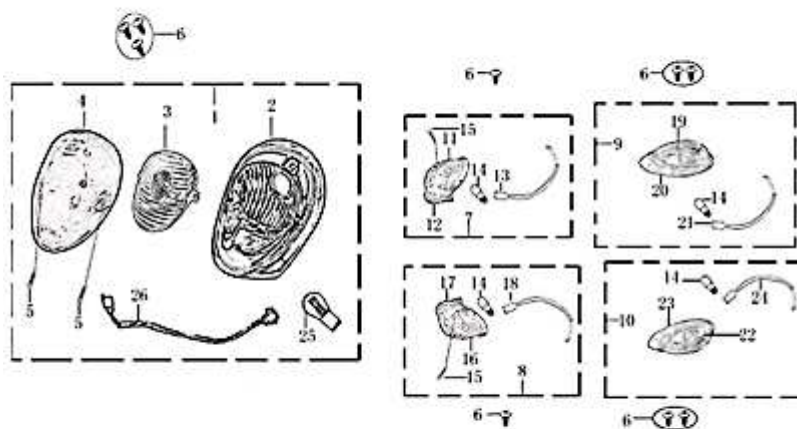

- Alle Preise verstehen sich inkl. der gesetzlichen Mehrwertsteuer
 - Fehler, technische Änderungen, Irrtümer vorbehalten!
 - Vervielfältigung nur mit ausdrücklicher Genehmigung.

Bild	Artikel-Nr.	Artikelbezeichnung	VK-Preis inkl. MWST
1	701577	Rücklicht	29,80
6	700049	Schraube 4.2x12	0,30
7	701603	Blinker vorne links komplett	13,90
8	701600	Blinker vorne rechts kompl.	13,90
9	701609	Blinker hinten links komplett	13,90
10	701606	Blinker hinten rechts komplett	13,90
14	702908	Glühlampe Glassockel orange 10W	2,50
25	702912	Glühlampe 12V 5/21W Metallsockel	3,50