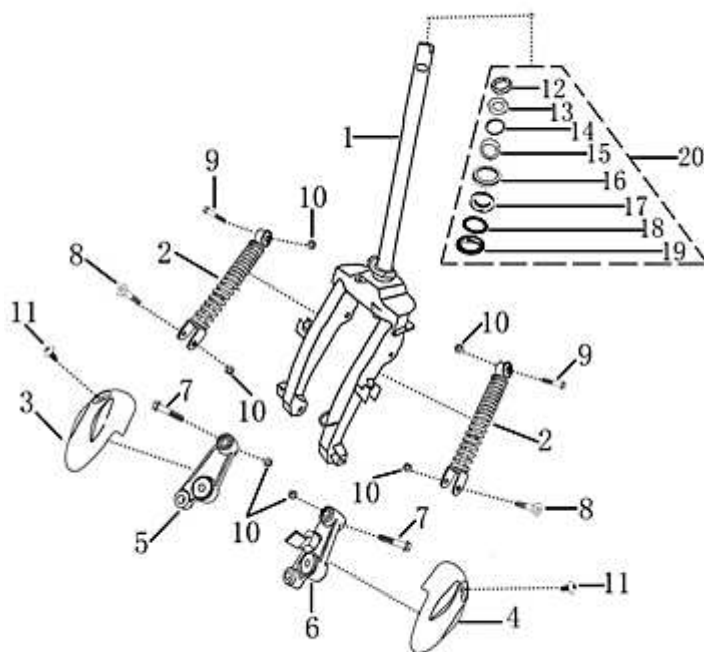

Bild	Artikel-Nr.	Artikelbezeichnung	VK-Preis inkl. MWST
1	701648	Vorderradgabel komplett	220,00
2	701649	Stossdämpfer vorn	35,50
3	701650	Gabelabdeckung rechts	6,90
4	701651	Gabelabdeckung links	6,90
5	701652	Federbeinumlenkung rechts	11,00
6	701653	Federbeinumlenkung links	11,00
7	700114	Flanschschraube M8x40	0,70
8	701952	Schraube M8x38	1,20
9	703952	Flanschschraube M8x35 dunkelgrün	0,50
10	700093	Flanschmutter M8	0,60
11	706141	Schraube M6x12 Matt verchromt	0,60
20	701950	Steuersatz Lenkung	21,00

- Alle Preise verstehen sich inkl. der gesetzlichen Mehrwertsteuer
- Fehler, technische Änderungen, Irrtümer vorbehalten!
- Vervielfältigung nur mit ausdrücklicher Genehmigung.