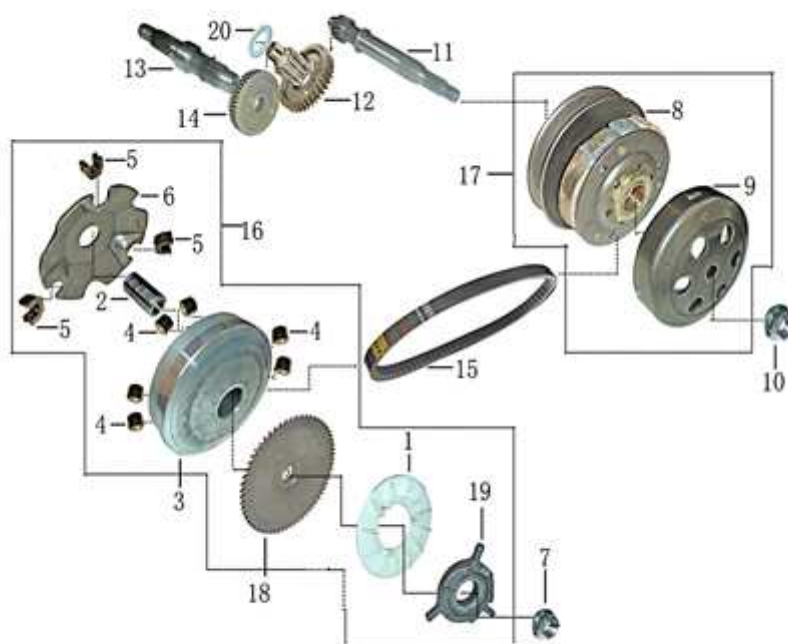

- Alle Preise verstehen sich inkl. der gesetzlichen Mehrwertsteuer
 - Fehler, technische Änderungen, Irrtümer vorbehalten!
 - Vervielfältigung nur mit ausdrücklicher Genehmigung.

Bild	Artikel-Nr.	Artikelbezeichnung	VK-Preis inkl. MWST
1	704092	Lüfterrad	16,20
2	704093	Variomatikbuchse	6,10
3	704095	Freie Antriebsscheibe	13,20
4	704097	Fliehkraftrolle (Stück)	1,59
5	704098	Gleitstück	1,40
6	704099	Nockenscheibe (Variomatik)	10,10
7	703955	Flanschmutter M10	1,90
8	704100	Kupplung	69,00
9	704101	Kupplungsglocke	19,00
10	703930	Flanschmutter M10	1,50
11	704102	Getriebeeingangswelle	28,20
12	704103	Vorgelegewelle	30,70
13	704104	Ausgangswelle	20,40
14	704105	Zahnrad (Ausgangswelle)	25,10
15	704106	Antriebsriemen 669-18-30	26,00
18	704114	Feste Antriebsscheibe	11,00
19	704115	Mitnehmer (Lüfterrad)	6,20
20	704147	Anlaufscheibe Nylon	1,50

- Alle Preise verstehen sich inkl. der gesetzlichen Mehrwertsteuer
 - Fehler, technische Änderungen, Irrtümer vorbehalten!
 - Vervielfältigung nur mit ausdrücklicher Genehmigung.

Bild	Artikel-Nr.	Artikelbezeichnung	VK-Preis inkl. MWST
1	704113	Zwischenrad/Starterkupplung	29,90
2	704116	Kickstarterantriebsrad komplett	12,80
3	703957	Scheibe	0,30
5	704119	Federklammer	0,50
6	704120	Buchse (Kickstarter)	0,70
7	704121	Kickstarterwelle	18,00
8	703958	Seegerring	0,40
9	704123	Kickstarterfeder	1,50
10	703959	Anlauftring	0,60
11	700184	Flanschschraube M6x22	0,50
12	704124	Kickstarterhebel	16,50
13	704156	Buchse f. Anlasserfreilauf	2,20
14	704157	Anlauftring, Kunststoff	1,50