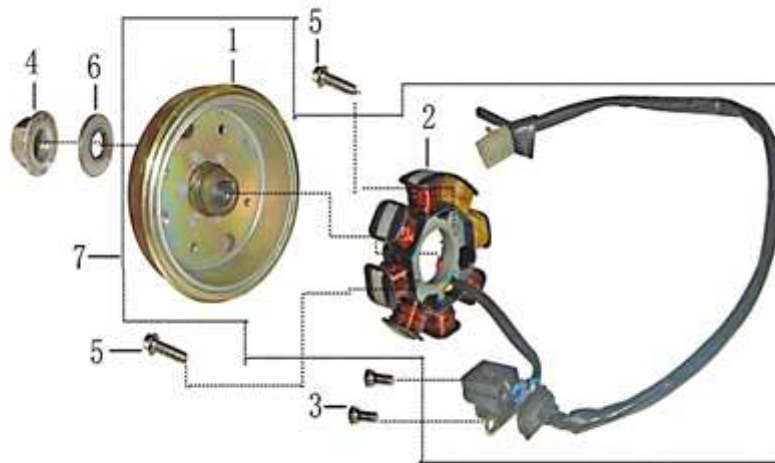

- Alle Preise verstehen sich inkl. der gesetzlichen Mehrwertsteuer
 - Fehler, technische Änderungen, Irrtümer vorbehalten!
 - Vervielfältigung nur mit ausdrücklicher Genehmigung.

Bild	Artikel-Nr.	Artikelbezeichnung	VK-Preis inkl. MWST
3	703937	Schraube M5x12	0,25
4	703930	Flanschnutter M10	1,50
5	700185	Flanschschrabe M6x20	0,50
6	703957	Scheibe	0,30
7	704132	Lichtmaschine komplett	69,00