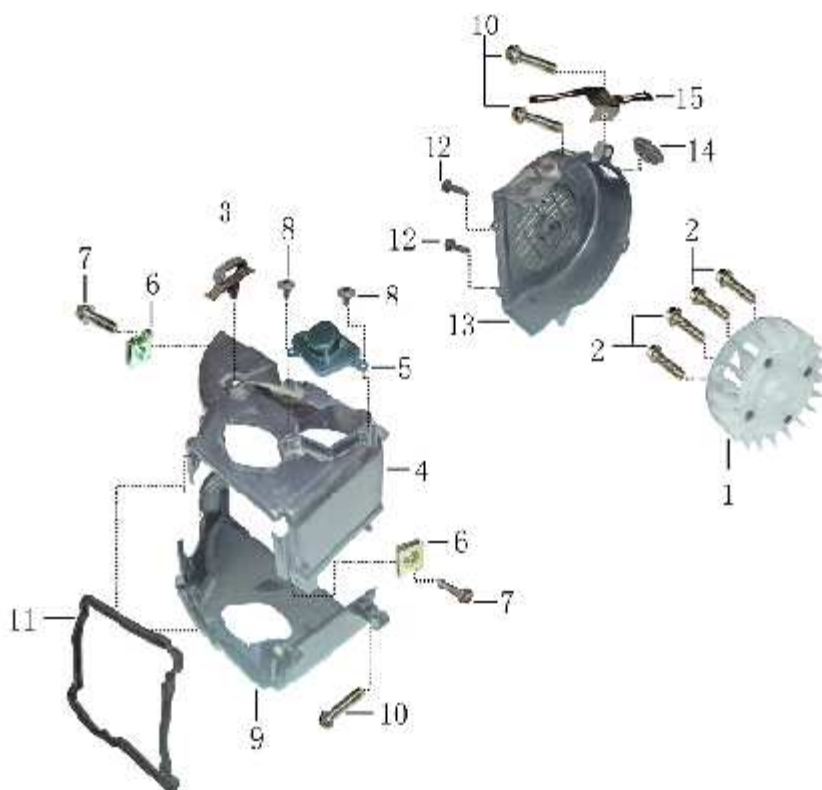

- Alle Preise verstehen sich inkl. der gesetzlichen Mehrwertsteuer
 - Fehler, technische Änderungen, Irrtümer vorbehalten!
 - Vervielfältigung nur mit ausdrücklicher Genehmigung.

Bild	Artikel-Nr.	Artikelbezeichnung	VK-Preis inkl. MWST
1	704000	Lüfterrad	15,80
2	700186	Flanschschraube	0,30
4	704002	Gebälsegehäuse oben	14,99
6	703865	Federmutter M6	0,80
7	703928	Flanschschraube M6 x 14 weiß verzinkt	0,30
9	704004	Gebälsegehäuse unten	14,99
10	703865	Federmutter M6	0,80
11	704005	Dichtung (Gebälsegehäuse)	3,50
12	703901	Sechskantblechschraube 5,0 x 16 schwarz	0,30
13	704006	Lüfterdeckel	14,99
14	704007	Gummistopfen	2,20