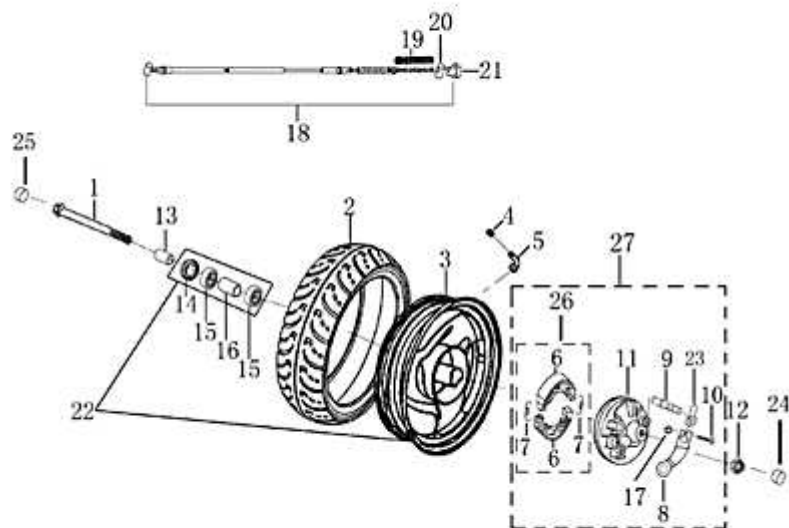

Bild	Artikel-Nr.	Artikelbezeichnung	VK-Preis inkl. MWST
1	703896	Vorderradachse M10 x 160 dunkelgrün	4,89
2	701953	Reifen 3.00-10	38,00
3	701666	Vorderradfelge 2.15-10	54,00
5	77390	Felgenventil + Kappe	4,20
7	701681	Rückholfeder, Bremsbacken	1,50
8	701674	Bremsnockenhebel	2,90
9	701675	Bremsnocken	2,90
10	703897	Flanschschraube M6 x 25 weiß verzinkt	0,40
11	701673	Trommelbremse (Vorderrad) mit Tachometerantrieb	33,90
12	700097	Flanschmutter M10	1,90
13	701669	Hülse Ø 10 x 18 x 18	2,59
14	701670	Wellendichtring 30 x 18 x 5	1,59
15	700212	Lager 6200-RS	7,20
16	701667	Hülse + Ring	14,20
17	703898	Mutter M6 weiß verzinkt	0,40
18	701678	Bremszug kompl., Vorderrad	7,95
19	701680	Feder	1,70
20	700379	Pin	1,20
21	700380	Mutter M6	1,50
22	701685	Vorderrad kompl.	64,80
23	701677	Verschleißanzeiger	0,90
24	700568	Kappe 14mm	1,40
25	700569	Kappe links	3,50
26	701676	Bremsbelagsatz	18,90