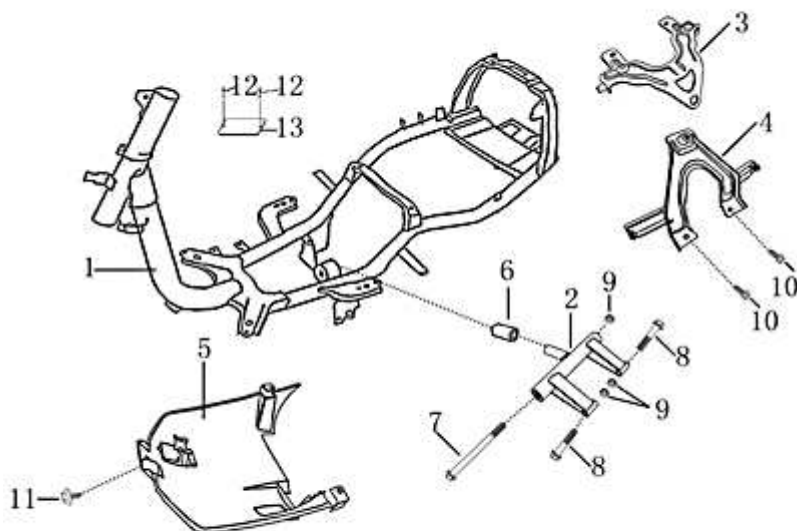

Bild	Artikel-Nr.	Artikelbezeichnung	VK-Preis inkl. MWST
1	701632	Rahmen	189,00
2	701633	Motorhalter	30,70
3	701638	Halter A Benzintank	11,60
4	701639	Halter B Benzintank	11,60
5	701637	untere Verkleidung (Rahmen)	7,10
6	700797	Gummibuchse	2,90
7	700171	Motorhalteschraube M10x1.25x195	3,50
8	700168	Schraube M10x70	1,30
9	700097	Flanschmutter M10	1,90
10	700127	Sechskantschraube M6x12	0,40
11	703840	Sechskantschraube M6x12	0,40

- Alle Preise verstehen sich inkl. der gesetzlichen Mehrwertsteuer
- Fehler, technische Änderungen, Irrtümer vorbehalten!
- Vervielfältigung nur mit ausdrücklicher Genehmigung.