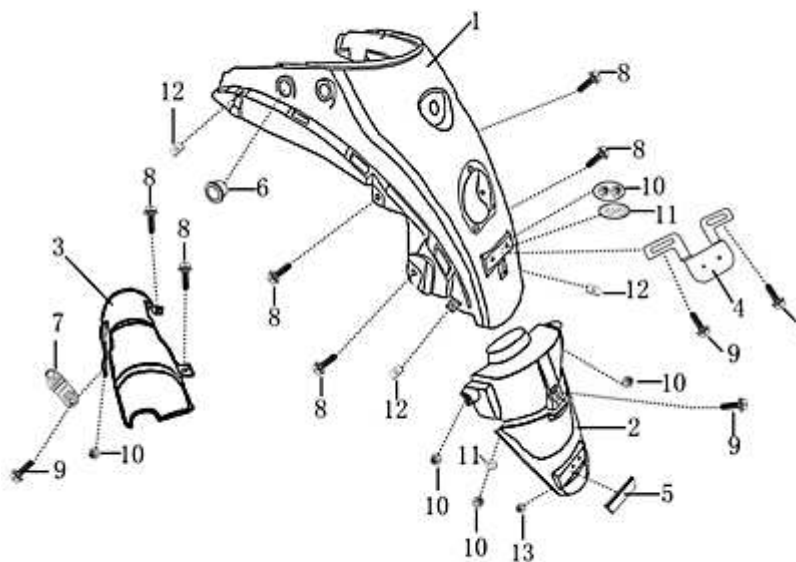

Bild	Artikel-Nr.	Artikelbezeichnung	VK-Preis inkl. MWST
1	701627	Kennzeichenträger	34,40
2	701629	untere Radabdeckung, hinten	9,90
3	711135	Radabdeckung hinten	8,90
4	701815	Kennzeichenhalter	3,70
5	700586	Reflektor	5,00
6	701935	Buchse	1,20
7	701936	Halterung	3,02
8	700127	Sechskantschraube M6x12	0,40
9	700129	Schraube M6x16	0,40
10	700100	Mutter M6	0,60
11	700025	Unterlegscheibe	0,20
12	700222	Federmutter 4.2	0,40
13	700101	Mutter M5	0,60

- Alle Preise verstehen sich inkl. der gesetzlichen Mehrwertsteuer
- Fehler, technische Änderungen, Irrtümer vorbehalten!
- Vervielfältigung nur mit ausdrücklicher Genehmigung.