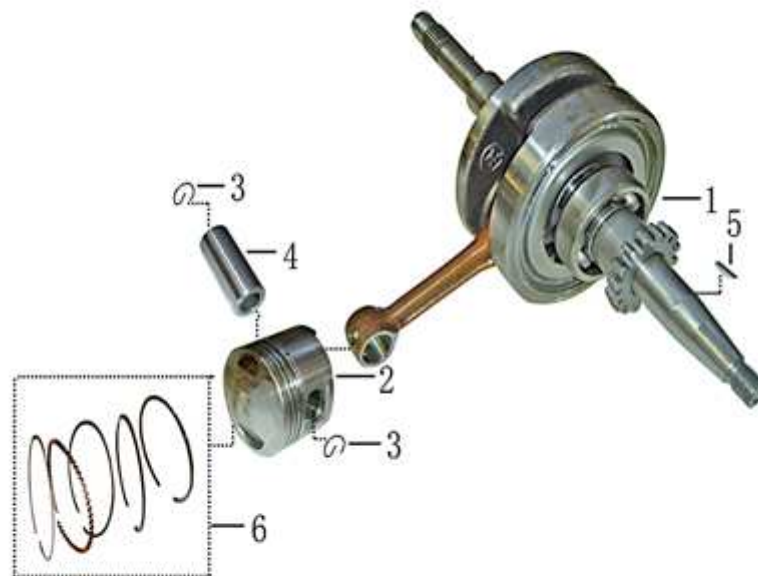

- Alle Preise verstehen sich inkl. der gesetzlichen Mehrwertsteuer
 - Fehler, technische Änderungen, Irrtümer vorbehalten!
 - Vervielfältigung nur mit ausdrücklicher Genehmigung.

Bild	Artikel-Nr.	Artikelbezeichnung	VK-Preis inkl. MWST
1	704083	Kurbelwelle komplett	120,00
5	704087	Kolben	25,10
6	704088	Clip	0,20
7	704089	Kolbenbolzen	4,61
8	704090	Scheibenfeder	0,20
9	704091	Kolbenringsatz	29,90