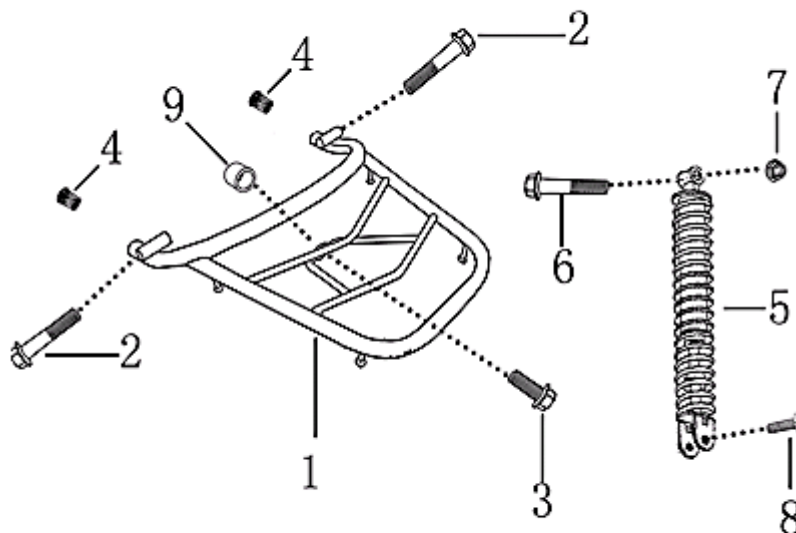

- Alle Preise verstehen sich inkl. der gesetzlichen Mehrwertsteuer
 - Fehler, technische Änderungen, Irrtümer vorbehalten!
 - Vervielfältigung nur mit ausdrücklicher Genehmigung.

Bild	Artikel-Nr.	Artikelbezeichnung	VK-Preis inkl. MWST
1	701664	Gepäckträger	24,80
2	700112	Flanschschraube M8x50	1,19
3	700122	Schraube M8x16	1,30
4	701665	Gummidurchführung	1,90
5	701688	hinterer Stoßdämpfer	39,90
6	700164	Schraube M10x40	1,50
7	700097	Flanschmutter M10	1,90
8	700251	Schraube M8x32	0,80
9	701951	Buchse	1,20