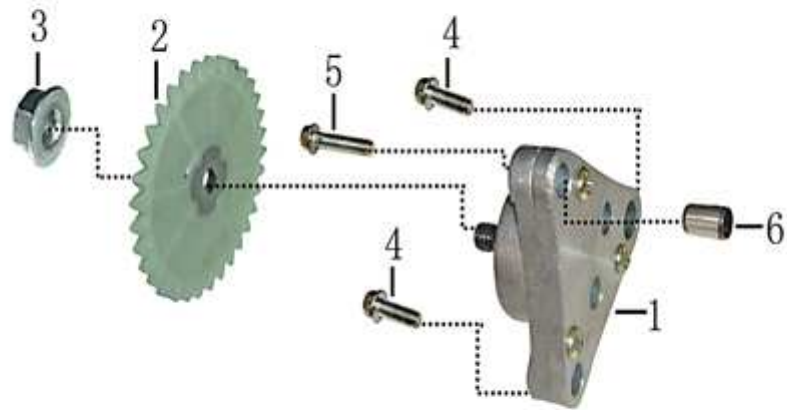

- Alle Preise verstehen sich inkl. der gesetzlichen Mehrwertsteuer
 - Fehler, technische Änderungen, Irrtümer vorbehalten!
 - Vervielfältigung nur mit ausdrücklicher Genehmigung.

Bild	Artikel-Nr.	Artikelbezeichnung	VK-Preis inkl. MWST
1	704125	Ölpumpe	23,10
2	704126	Ölpumpenantriebsrad	8,10
3	703904	Flanschnutter M6 weiß verzinkt	0,40
4	700184	Flanschschraube M6x22	0,50
5	700183	Flanschschraube M6x25	0,50
6	704148	Passhülse 8x7x11	0,40