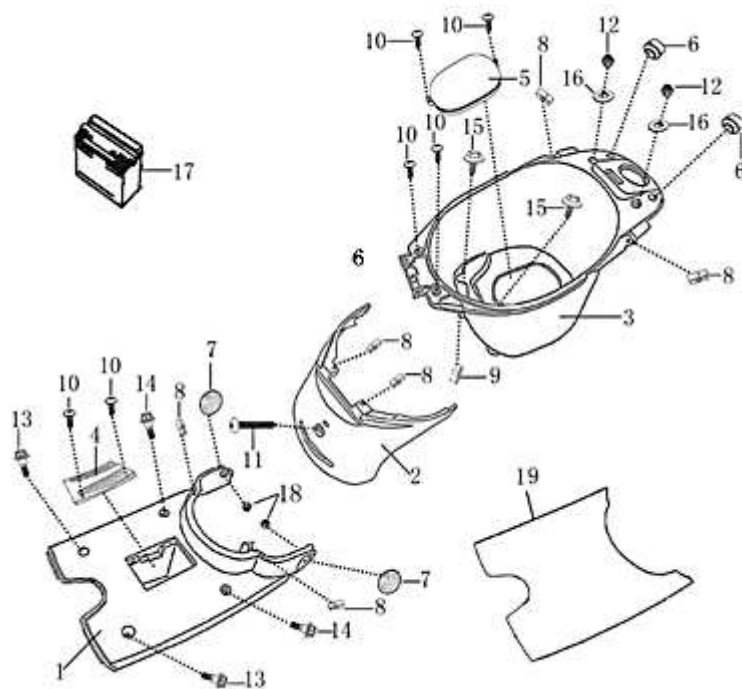

- Alle Preise verstehen sich inkl. der gesetzlichen Mehrwertsteuer
 - Fehler, technische Änderungen, Irrtümer vorbehalten!
 - Vervielfältigung nur mit ausdrücklicher Genehmigung.

Bild	Artikel-Nr.	Artikelbezeichnung	VK-Preis inkl. MWST
1	701620	Fußbrett	30,70
2	701623	Staufachverkleidung	19,90
3	701621	Helmstaufach	49,00
4	701622	Batteriefachdeckel	3,90
5	701624	Abdeckung,Staufach	3,90
6	701933	Anschlaggummi	0,88
7	700591	Seitenreflektor	3,50
8	700222	Federmutter 4.2	0,40
9	703866	Klemme M6	0,89
10	700054	Schraube 4.8 x 16	0,40
11	700283	Schraube M6x70	0,70
12	700100	Mutter M6	0,60
13	703830	Schraube mit U-Scheibe	0,40
14	700255	Schraube mit U-Scheibe M6x16	0,40
15	703840	Sechskantschraube M6x12	0,40
16	700025	Unterlegscheibe	0,20
17	700434	Batterie 12V 7 Ah	42,30
18	700101	Mutter M5	0,60
19	701692	Fussmatte	15,90