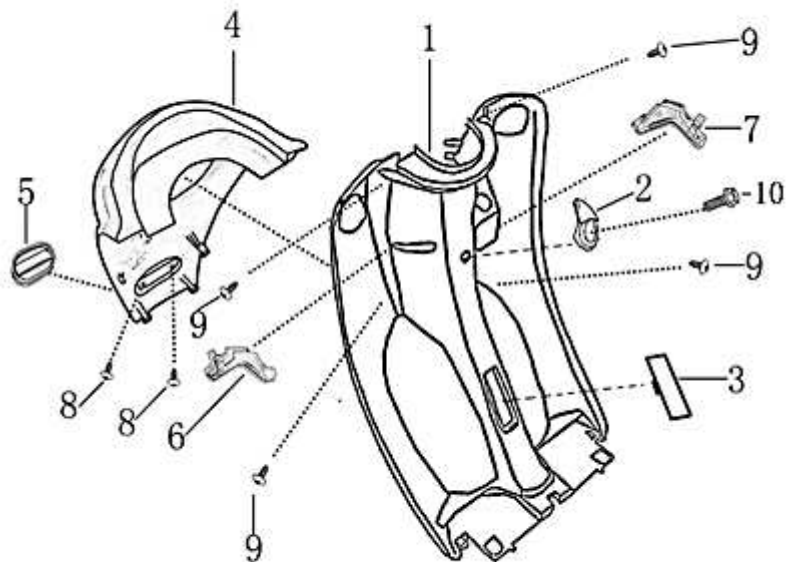

- Alle Preise verstehen sich inkl. der gesetzlichen Mehrwertsteuer
 - Fehler, technische Änderungen, Irrtümer vorbehalten!
 - Vervielfältigung nur mit ausdrücklicher Genehmigung.

Bild	Artikel-Nr.	Artikelbezeichnung	VK-Preis inkl. MWST
1	701593	Fussraumverkleidung	54,80
2	701594	Helmhaken	1,80
3	701595	Abdeckung f. Typenschild	1,80
4	701596	Frontverkleidung	22,30
5	701597	Blende Frontverkleidung CLASSIC	7,90
6	701931	Halte Frontverkleidung links	1,90
7	701932	Halter Frontverkleidung rechts	0,88
8	700048	Schraube 4.2x10	0,90
9	700049	Schraube 4.2x12	0,30
10	700133	Sechskantschraube M6x25	0,40