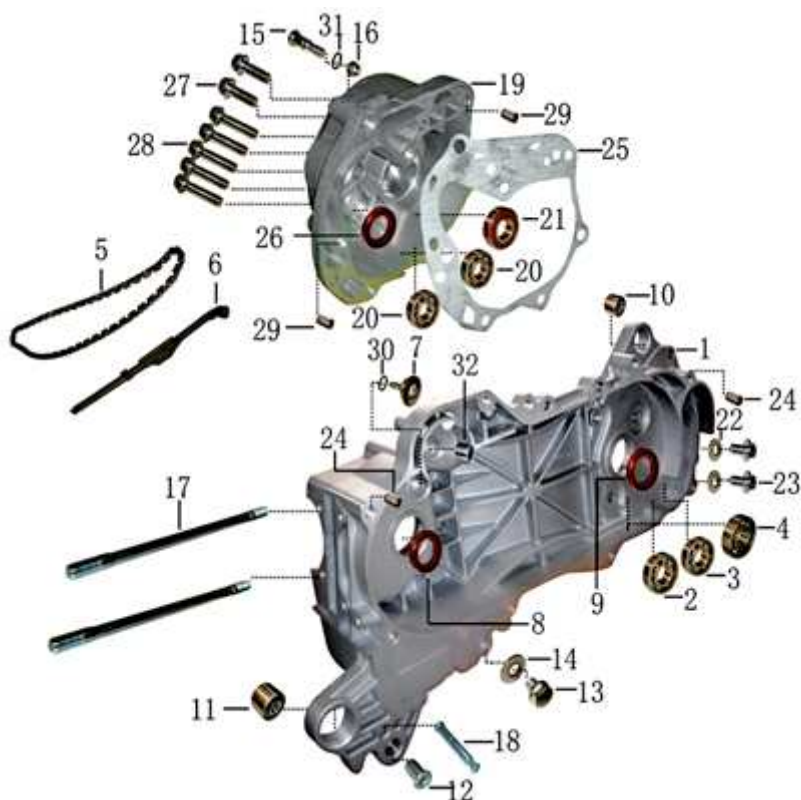

- Alle Preise verstehen sich inkl. der gesetzlichen Mehrwertsteuer
 - Fehler, technische Änderungen, Irrtümer vorbehalten!
 - Vervielfältigung nur mit ausdrücklicher Genehmigung.

Bild	Artikel-Nr.	Artikelbezeichnung	VK-Preis inkl. MWST
1	704062	Motorgehäuse links	104,99
2	703719	Kugellager 6201	6,10
3	700209	Kugellager 6203	6,10
4	703931	Kugellager 6303	6,10
5	704063	Steuerkette	20,40
6	704064	Steuerkettenführung	12,80
7	703911	Lagerbolzen, Spannschiene	0,90
8	700004	Simmerring 19.8x30x5	2,20
9	703950	Simmering 17x30x6	1,90
10	704343	Silentbuchse	2,30
11	704437	Motorlagerbuchse	4,60
12	704058	Buchse (Hauptständer)	1,90
13	703912	Motorölablassschraube M12x16	1,00
14	703913	Dichtring	0,20
15	704069	Bremsbackenwiderlager	4,90
16	703914	Flanschmutter M8	0,60
17	703951	Stehbolzen 176mm	2,20
18	704071	Aufnahme für Hauptständerfeder	1,80
19	704072	Getriebegehäuse	39,00
20	703719	Kugellager 6201	6,10
21	700214	Kugellager 6004-2RS	6,10
22	703918	Dichtscheibe ø8 x 1,5	0,50
23	703917	Flanschschraube M8x12 weiß verzinkt	1,30
24	704447	Passhülse 8x6x14	0,40
25	704074	Dichtung (Getriebe)	3,00

Fortsetzung ...

Fortsetzung ...

Bild	Artikel-Nr.	Artikelbezeichnung	VK-Preis inkl. MWST
26	700001	Simmering 27x42x7	2,20
27	703952	Flanschschraube M8x35	0,50
28	703953	Flanschschraube M8x40	0,70
29	704075	Führungshülse	0,30
30	704448	Dichtring 15x1,5	0,80
31	704449	Dichtring 7,5x1,5	0,80
99	704134	Motor komplett	380,80

- Alle Preise verstehen sich inkl. der gesetzlichen Mehrwertsteuer
- Fehler, technische Änderungen, Irrtümer vorbehalten!
- Vervielfältigung nur mit ausdrücklicher Genehmigung.

Bild	Artikel-Nr.	Artikelbezeichnung	VK-Preis inkl. MWST
1	704076	Dichtung (Motorgehäusedeckel links)	4,90
2	704080	Motorgehäusedeckel links	69,00
3	700181	Flanschschraube M6x35	0,50
4	704094	Sensor für Kupplungsabfrage	10,81
5	703875	Schraube M5x8	0,30
6	703956	Federring M5	0,30
7	703954	U-Scheibe 5mm	0,30
8	704077	Halter (Bremszug)	1,90
9	704079	Halter (Gaszug)	1,90