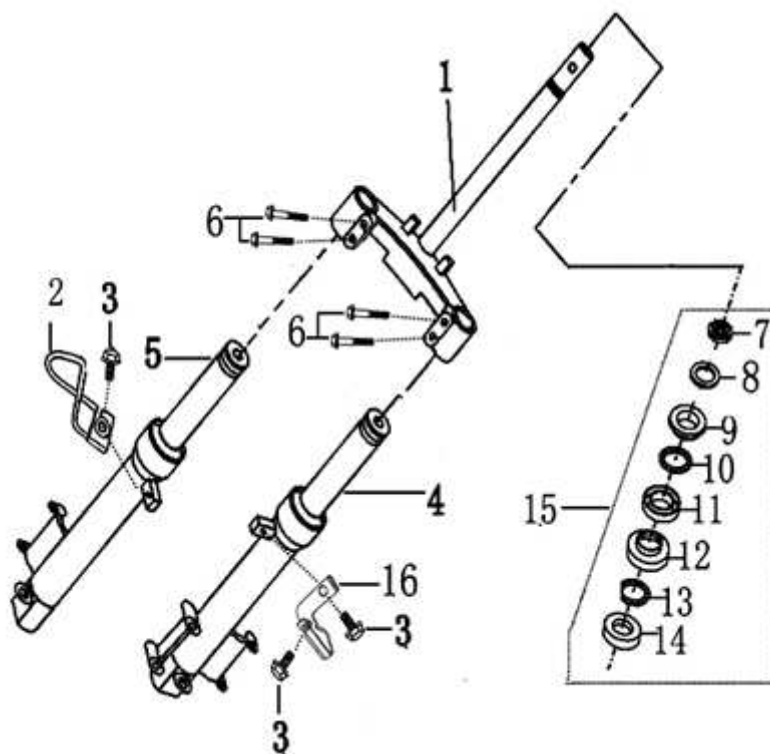

- Alle Preise verstehen sich inkl. der gesetzlichen Mehrwertsteuer  
 - Fehler, technische Änderungen, Irrtümer vorbehalten!  
 - Vervielfältigung nur mit ausdrücklicher Genehmigung.

Bild	Artikel-Nr.	Artikelbezeichnung	VK-Preis inkl. MWST
1	700812	Gabeljoch	60,50
2	700598	Tachowellenhalter	1,80
3	700127	Sechskantschraube	0,40
4	700814	Gabelholm links	79,00
5	700815	Gabelholm rechts	79,00
6	700113	Flanschschraube	0,70
7	700476	Mutter	1,40
8	700477	Scheibe	1,40
15	700954	Steuersatz Lenkung	21,00
16	700822	Haltebügel	2,50