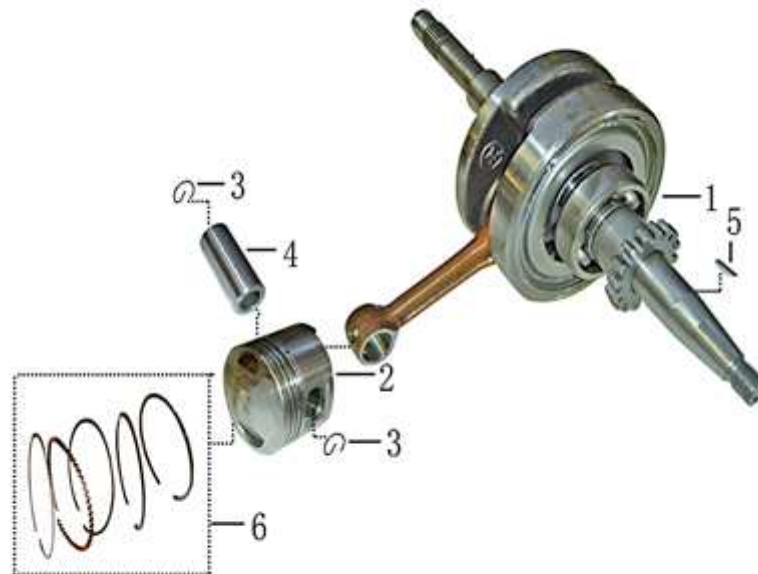

- Alle Preise verstehen sich inkl. der gesetzlichen Mehrwertsteuer  
 - Fehler, technische Änderungen, Irrtümer vorbehalten!  
 - Vervielfältigung nur mit ausdrücklicher Genehmigung.

Bild	Artikel-Nr.	Artikelbezeichnung	VK-Preis inkl. MWST
1	704083	Kurbelwelle komplett	120,00
2	704087	Kolben	25,10
3	704088	Clip	0,20
4	704089	Kolbenbolzen	4,61
5	704090	Scheibenfeder	0,20
6	704091	Kolbenringsatz	29,90