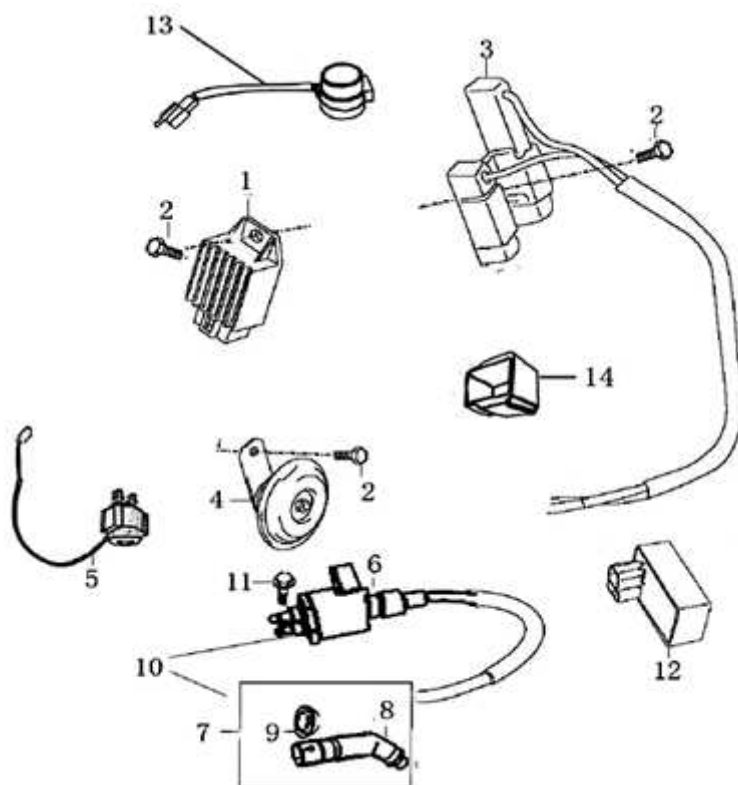

Bild	Artikel-Nr.	Artikelbezeichnung	VK-Preis inkl. MWST
1	700331	Gleichrichter und Regler	19,90
2	700127	Sechskantschraube	0,40
3	700332	Widerstandskomponente	12,80
4	700333	Hupe	12,80
5	700334	Startrelais	19,40
7	700336	Zündkerzenstecker komplett	5,20
10	701684	Zündspule komplett	26,91
11	700073	Schraube M6x20	1,09
12	700747	CDI-Einheit 45 km/h	49,90
12A	700748	CDI-Einheit 25 km/h	49,90
13	700342	Blinkrelais	16,80
14	701535	Haltegummi für CDI	0,30
99	700434	Batterie 12V 7 Ah	42,30

- Alle Preise verstehen sich inkl. der gesetzlichen Mehrwertsteuer
- Fehler, technische Änderungen, Irrtümer vorbehalten!
- Vervielfältigung nur mit ausdrücklicher Genehmigung.