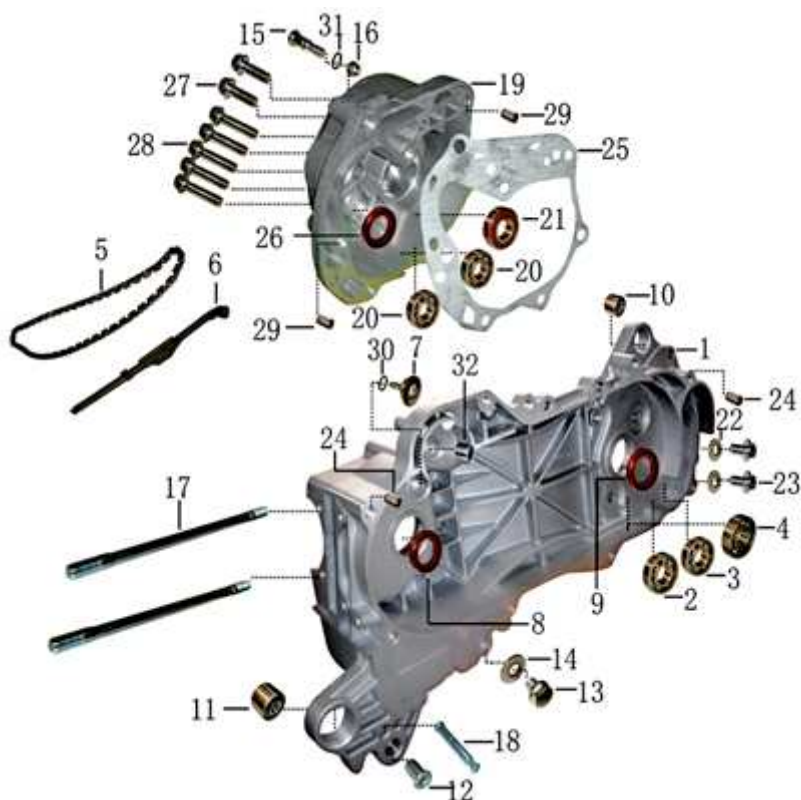

- Alle Preise verstehen sich inkl. der gesetzlichen Mehrwertsteuer  
 - Fehler, technische Änderungen, Irrtümer vorbehalten!  
 - Vervielfältigung nur mit ausdrücklicher Genehmigung.

Bild	Artikel-Nr.	Artikelbezeichnung	VK-Preis inkl. MWST
1	704141	Kurbelgehäusedeckeldichtung langer Motor	12,20
2	704142	Kurbelgehäusedeckel langer Motor links	69,00
3	700181	Flanschschraube M6x35	0,50
4	704094	Sensor für Kupplungsabfrage	10,81
5	703875	Schraube M5x8	0,30
6	703956	Federring M5	0,30
7	703954	U-Scheibe 5mm	0,30
8	704077	Halter (Bremszug)	1,90
9	704079	Halter (Gaszug)	1,90

- Alle Preise verstehen sich inkl. der gesetzlichen Mehrwertsteuer  
 - Fehler, technische Änderungen, Irrtümer vorbehalten!  
 - Vervielfältigung nur mit ausdrücklicher Genehmigung.

Bild	Artikel-Nr.	Artikelbezeichnung	VK-Preis inkl. MWST
1	704140	Kurbelgehäuse links	104,99
2	703719	Kugellager 6201	6,10
3	700209	Kugellager 6203	6,10
4	703931	Kugellager 6303	6,10
5	704063	Steuerkette	20,40
6	704064	Steuerkettenführung	12,80
7	703911	Lagerbolzen, Spannschiene	0,90
8	700004	Simmerring 19.8x30x5	2,20
9	703950	Simmering 17x30x6	1,90
10	704343	Silentbuchse	2,30
11	704437	Motorlagerbuchse	4,60
12	704058	Buchse (Hauptständer)	1,90
13	703912	Motorölablassschraube M12x16	1,00
14	703913	Dichtring	0,20
16	703914	Flanschmutter M8	0,60
17	703951	Stehbolzen 176mm	2,20
18	704071	Aufnahme für Hauptständerfeder	1,80
19	704072	Getriebegehäuse	39,00
20	703719	Kugellager 6201	6,10
21	700214	Kugellager 6004-2RS	6,10
22	703918	Dichtscheibe ø8 x 1,5	0,50
23	703917	Flanschschraube M8x12 weiß verzinkt	1,30
24	704447	Passhülse 8x6x14	0,40
25	704074	Dichtung (Getriebe)	3,00
26	700001	Simmering 27x42x7	2,20

Fortsetzung ...

Fortsetzung ...

<b>Bild</b>	<b>Artikel-Nr.</b>	<b>Artikelbezeichnung</b>	<b>VK-Preis inkl. MWST</b>
27	703952	Flanschschraube M8x35	0,50
28	703953	Flanschschraube M8x40	0,70
29	704075	Führungshülse	0,30
30	704448	Dichtring 15x1,5	0,80
32	704155	Buchse f. Anlasserfreilauf	2,20