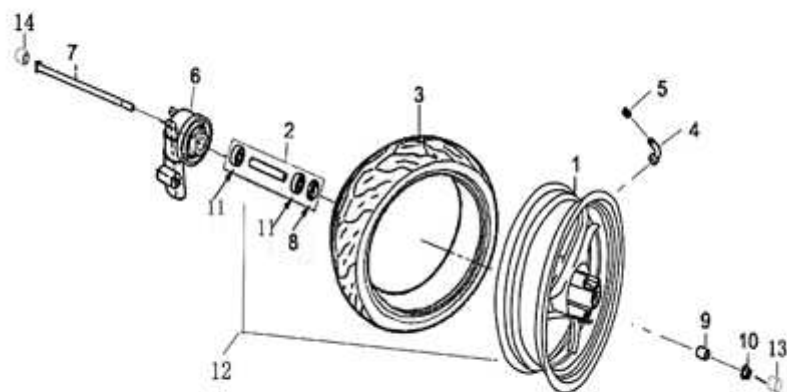

Bild	Artikel-Nr.	Artikelbezeichnung	VK-Preis inkl. MWST
1	700827	Vorderradfelge 12"	79,90
2	701859	Buchse	6,10
3	700977	Reifen 120/70-12 CST	39,90
4	77390	Felgenventil + Kappe	4,20
5	700831	Ventilkappe	0,50
6	700832	Tachometerantrieb	28,20
7	700151	Vorderradachse M12x247	6,10
8	703849	Simmerring	1,80
9	700834	Distanzhülse links	1,20
10	700096	Mutter	1,50
11	700211	Kugellager 6201-2RS	6,10
12	700879	Vorderrad komplett 12"	138,00
13	701909	Kappe 17mm	1,40
14	700568	Kappe 14mm	1,40

- Alle Preise verstehen sich inkl. der gesetzlichen Mehrwertsteuer
- Fehler, technische Änderungen, Irrtümer vorbehalten!
- Vervielfältigung nur mit ausdrücklicher Genehmigung.