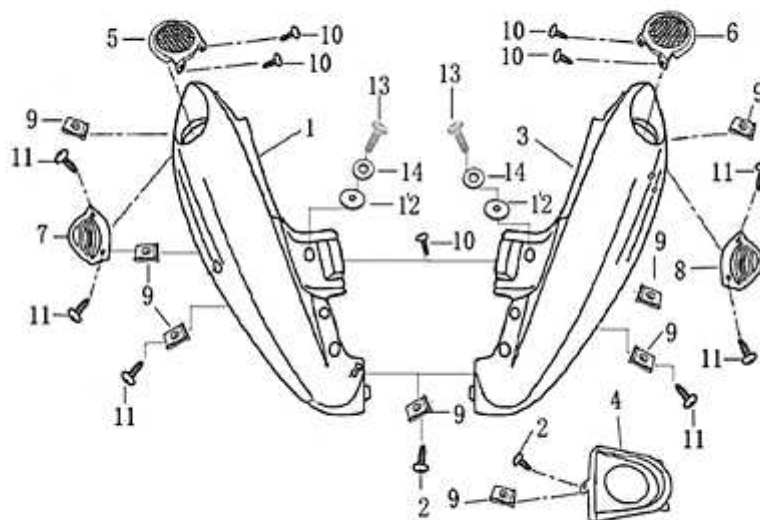

Bild	Artikel-Nr.	Artikelbezeichnung	VK-Preis inkl. MWST
1	700906	Heckverkleidung links rot	50,80
1	700766	Heckverkleidung links blau	50,80
1	711122	Heckverkleidung links blau (Modell Fun XL)	50,80
1	711128	Heckverkleidung links silber	50,80
3	700907	Heckverkleidung rechts rot	50,80
3	700768	Heckverkleidung rechts blau	50,80
3	711123	Heckverkleidung rechts blau (Modell Fun XL)	50,80
3	711129	Heckverkleidung rechts silber	50,80
4	700908	Heckverkleidung mitte rot	14,90
4	700770	Heckverkleidung mitte blau	9,40
4	711124	Heckverkleidung mitte blau (Modell Fun XL)	14,90
4	711130	Heckverkleidung mitte silber	14,90
5	700772	Dekogitter rund links	5,00
6	700773	Dekogitter rund rechts	5,00
7	700774	Dekogitter links	5,00
8	700775	Dekogitter rechts	5,00
9	700222	Federmutter	0,40
10	700049	Schraube	0,30
11	700054	Schraube	0,40
12	700950	Gummischeibe ø6	0,20
13	700039	Schraube	0,40
14	700968	Unterlegscheibe	0,50
99	700935	Dekorsatz REX RS750 REX MOTO (FZG = rot/schwarz)	17,80
99	700934	Dekorsatz REX RS750 REX MOTO (FZG = blau/schwarz)	17,80
99	711125	Dekorsatz REX RS750 XL "Fun" (FZG = blau/schwarz)	17,80

Fortsetzung ...