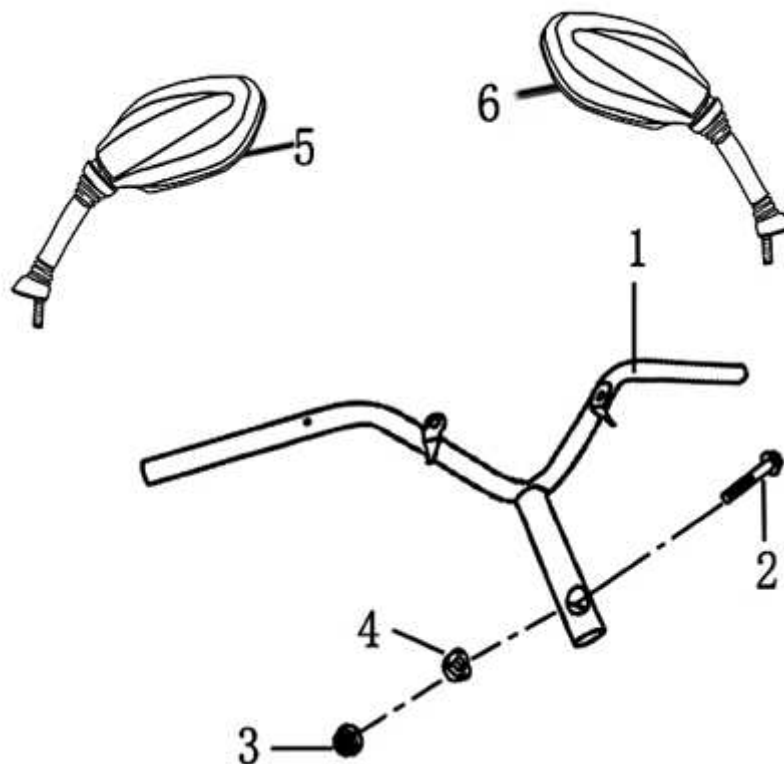

Bild	Artikel-Nr.	Artikelbezeichnung	VK-Preis inkl. MWST
1	700751	Lenkstange	40,00
2	700165	Flanschschraube	1,00
3	700097	Flanschmutter	1,90
4	702367	Passbuchse	0,80
5	700753	Rückspiegel links blau	16,90
5	700754	Rückspiegel links rot	16,90
5	701979	Rückspiegel links schwarz	16,90
6	700755	Rückspiegel rechts blau	16,90
6	700756	Rückspiegel rechts rot	16,90
6	701980	Rückspiegel rechts schwarz	16,90

- Alle Preise verstehen sich inkl. der gesetzlichen Mehrwertsteuer
- Fehler, technische Änderungen, Irrtümer vorbehalten!
- Vervielfältigung nur mit ausdrücklicher Genehmigung.