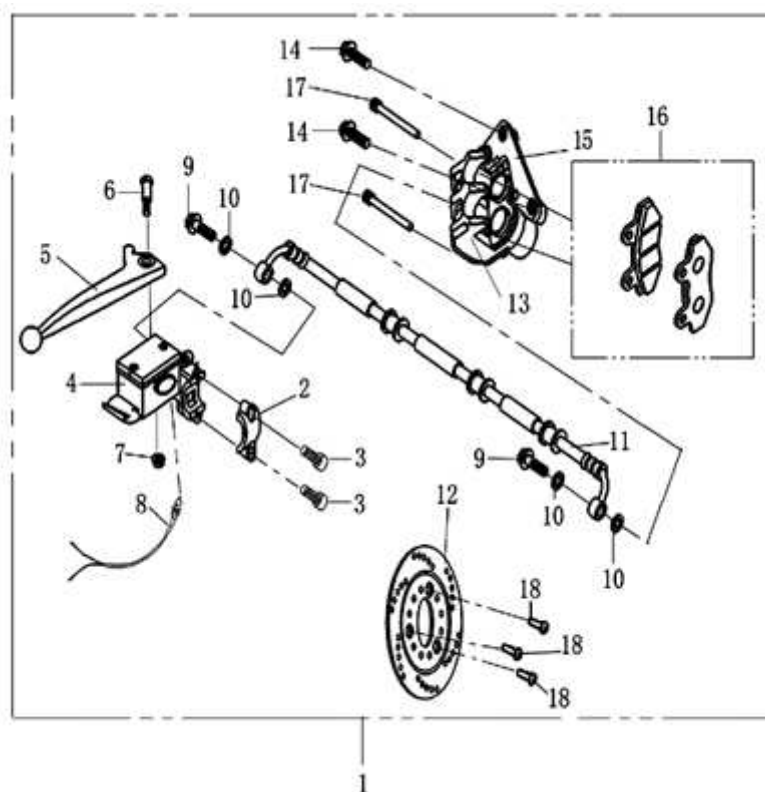

- Alle Preise verstehen sich inkl. der gesetzlichen Mehrwertsteuer  
 - Fehler, technische Änderungen, Irrtümer vorbehalten!  
 - Vervielfältigung nur mit ausdrücklicher Genehmigung.

Bild	Artikel-Nr.	Artikelbezeichnung	VK-Preis inkl. MWST
2	701826	Halter	1,90
3	700272	Schraube M6*22	1,50
4	700840	Bremsgeberzylinder komplett VR-Bremse	49,00
5	700841	Bremshebel rechts	6,90
6	700295	Schraube Bremshebel	0,30
7	700263	Mutter M6	0,30
8	700843	Bremslichtschalter kompl. (mit Kabel)	4,90
9	700844	Hohlschraube	1,50
10	700845	Kupferdichtscheibe	0,30
11	700846	Bremsschlauch	39,90
12	700955	Bremsscheibe Durchmesser 180 mm	49,00
13	701976	Bremssattel links ohne Halter	79,00
14	703952	Flanschschraube M8x35 dunkelgrün	0,50
16	703070	Bremsbeläge mit Widerlager links	21,00
16	701862	Bremsbeläge (Satz) ohne Widerlager	18,90
17	701863	Bolzen	0,80
18	703844	Bolzen f. Bremsscheibe	0,80
19	700930	Bremssattelhalter kpl. vorne links	13,45