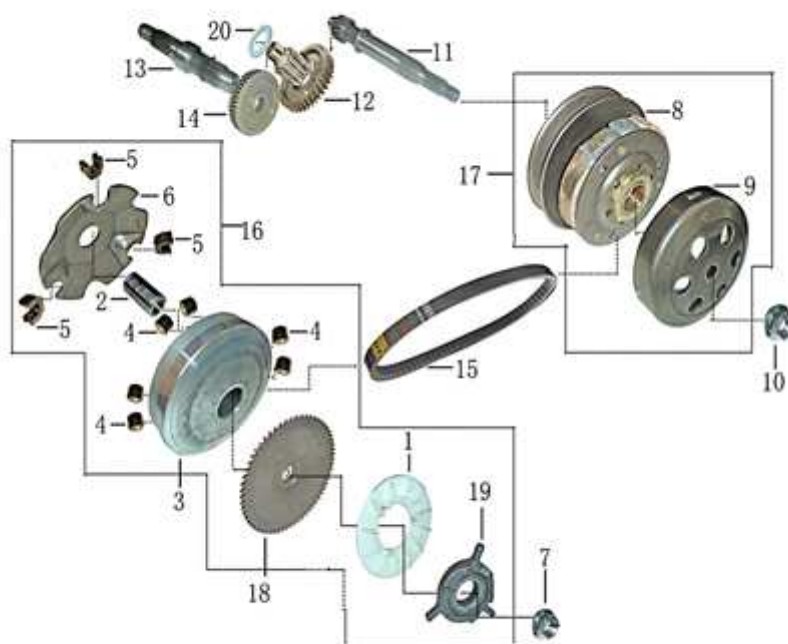

- Alle Preise verstehen sich inkl. der gesetzlichen Mehrwertsteuer  
 - Fehler, technische Änderungen, Irrtümer vorbehalten!  
 - Vervielfältigung nur mit ausdrücklicher Genehmigung.

Bild	Artikel-Nr.	Artikelbezeichnung	VK-Preis inkl. MWST
1	704092	Lüfterrad	16,20
2	704093	Variomatikbuchse	6,10
3	704095	Freie Antriebsscheibe	13,20
4	704097	Fliehkraftrolle (Stück)	1,59
5	704098	Gleitstück	1,40
6	704099	Nockenscheibe (Variomatik)	10,10
7	703955	Flanschmutter M10	1,90
8	704100	Kupplung	69,00
9	704101	Kupplungsglocke	19,00
10	703930	Flanschmutter M10	1,50
11	704102	Getriebeeingangswelle	28,20
12	704103	Vorgelegewelle	30,70
13	704144	Ausgangswelle 195mm	20,40
14	704105	Zahnrad (Ausgangswelle)	25,10
15	704143	Antriebsriemen	40,90
18	704114	Feste Antriebsscheibe	11,00
19	704115	Mitnehmer (Lüfterrad)	6,20
20	704147	Anlaufscheibe Nylon	1,50

- Alle Preise verstehen sich inkl. der gesetzlichen Mehrwertsteuer  
 - Fehler, technische Änderungen, Irrtümer vorbehalten!  
 - Vervielfältigung nur mit ausdrücklicher Genehmigung.

Bild	Artikel-Nr.	Artikelbezeichnung	VK-Preis inkl. MWST
1	704113	Zwischenrad/Starterkupplung	29,90
2	704116	Kickstarterantriebsrad komplett	12,80
3	703957	Scheibe	0,30
5	704119	Federklammer	0,50
6	704120	Buchse (Kickstarter)	0,70
7	704121	Kickstarterwelle	18,00
8	703958	Seegerring	0,40
9	704123	Kickstarterfeder	1,50
10	703959	Anlaufring	0,60
11	700184	Flanschschraube M6x22	0,50
12	704124	Kickstarterhebel	16,50
13	704156	Buchse f. Anlasserfreilauf	2,20
14	704157	Anlaufring, Kunststoff	1,50