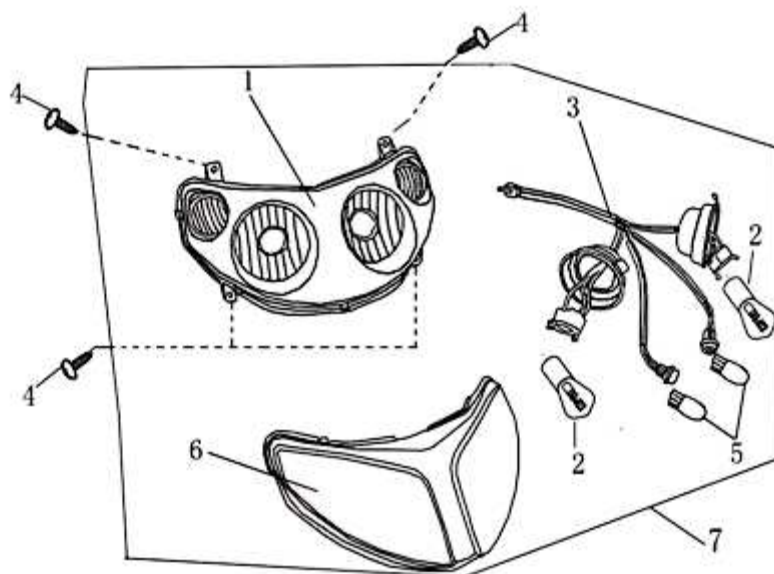

- Alle Preise verstehen sich inkl. der gesetzlichen Mehrwertsteuer  
 - Fehler, technische Änderungen, Irrtümer vorbehalten!  
 - Vervielfältigung nur mit ausdrücklicher Genehmigung.

Bild	Artikel-Nr.	Artikelbezeichnung	VK-Preis inkl. MWST
2	702902	Bilux-Glühlampe 12V 35/35W BA20d Sockel	6,79
3	700731	Kabelbaum	
4	700053	Blechschaube ST4,8x12 dunkelgrün	0,30
5	702910	Glühlampe 12V 3W Glassockel	1,50
6	700732	Lichtscheibe	16,90
7	700733	Frontscheinwerfer komplett	69,00