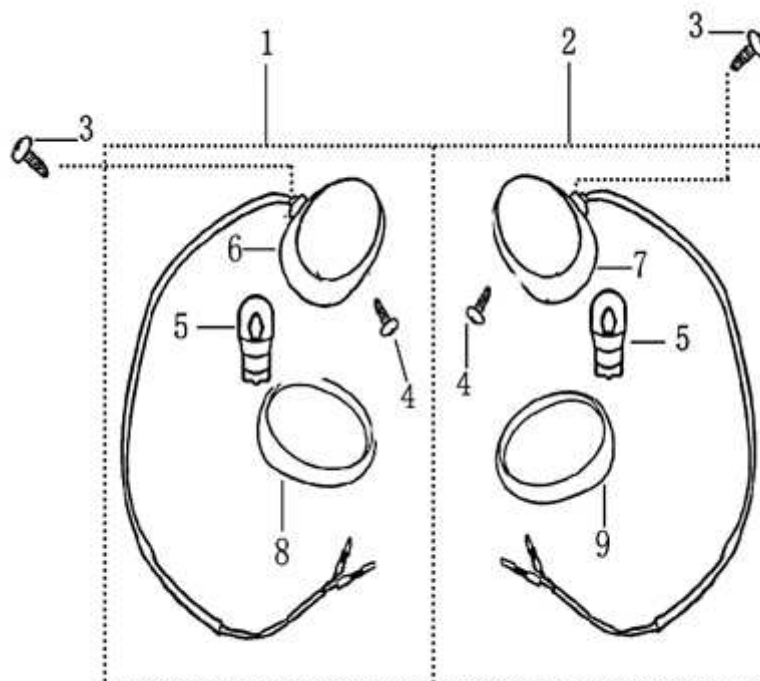

- Alle Preise verstehen sich inkl. der gesetzlichen Mehrwertsteuer  
 - Fehler, technische Änderungen, Irrtümer vorbehalten!  
 - Vervielfältigung nur mit ausdrücklicher Genehmigung.

Bild	Artikel-Nr.	Artikelbezeichnung	VK-Preis inkl. MWST
1	700960	Blinker links komplett	11,66
2	700961	Blinker rechts komplett	11,66
3	700053	Blechschaube ST4,8x12 dunkelgrün	0,30
5	702909	Glühlampe, 12V 10W, Glassockel	3,50