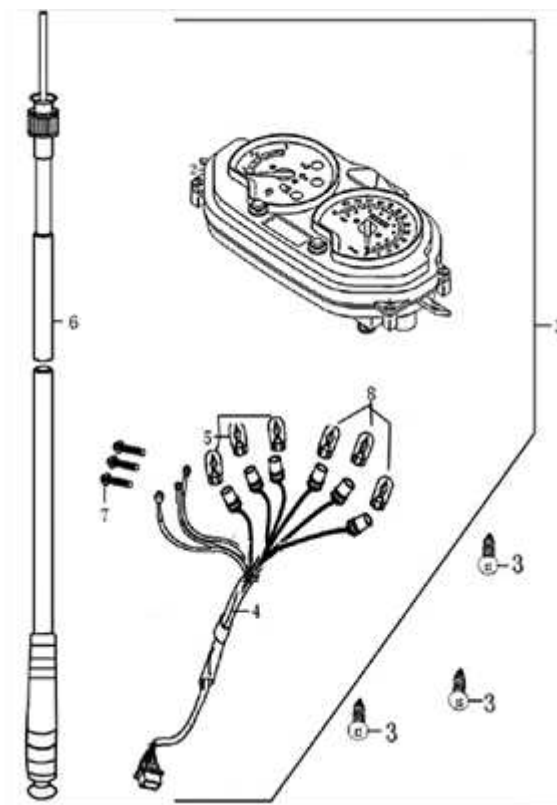

- Alle Preise verstehen sich inkl. der gesetzlichen Mehrwertsteuer  
 - Fehler, technische Änderungen, Irrtümer vorbehalten!  
 - Vervielfältigung nur mit ausdrücklicher Genehmigung.

Bild	Artikel-Nr.	Artikelbezeichnung	VK-Preis inkl. MWST
1	700725	Tachometer	59,00
3	700049	Schraube	0,30
5	702910	Glühlampe 12V 3W Glassockel	1,50
6	700728	Tachowelle 1030 mm	12,70
8	702911	Glühlampe 12V 3W Glassockel abgedunkelt	1,50