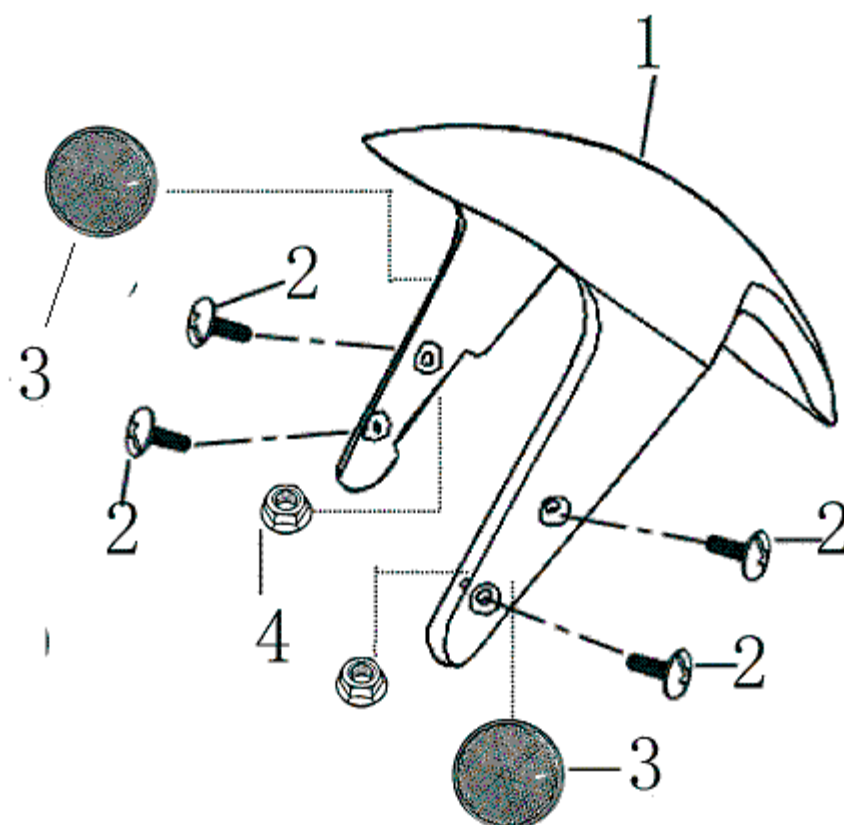

Bild	Artikel-Nr.	Artikelbezeichnung	VK-Preis inkl. MWST
1	700790	Radabdeckung vorne blau	49,90
1	700791	Radabdeckung vorne rot	49,90
1	711110	Radabdeckung vorne schwarz	49,90
2	706141	Schraube M6x12 Matt verchromt	0,60
3	700591	Seitenreflektor	3,50
4	700101	Mutter	0,60

- Alle Preise verstehen sich inkl. der gesetzlichen Mehrwertsteuer
- Fehler, technische Änderungen, Irrtümer vorbehalten!
- Vervielfältigung nur mit ausdrücklicher Genehmigung.