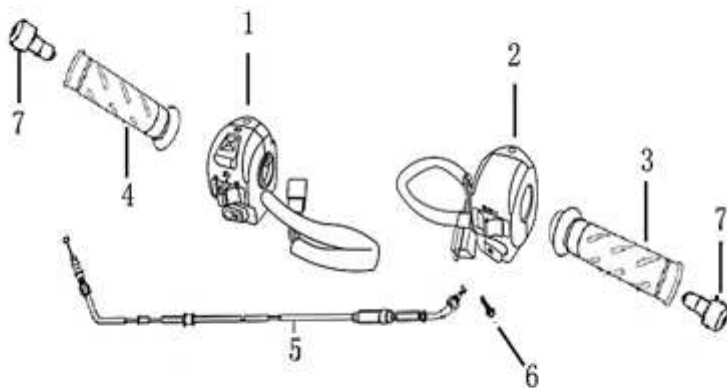

- Alle Preise verstehen sich inkl. der gesetzlichen Mehrwertsteuer  
 - Fehler, technische Änderungen, Irrtümer vorbehalten!  
 - Vervielfältigung nur mit ausdrücklicher Genehmigung.

Bild	Artikel-Nr.	Artikelbezeichnung	VK-Preis inkl. MWST
1	700738	Schalteinheit links	27,80
2	700744	Schalteinheit rechts	27,91
3	701809	Gasgrifftrommel mit Gummi	9,10
4	700741	Griffgummi links	3,70
5	700742	Gaszug	10,20
6	700743	Schraube M5*12	0,30
7	701813	Lenkergewicht kpl. verchromt	5,80