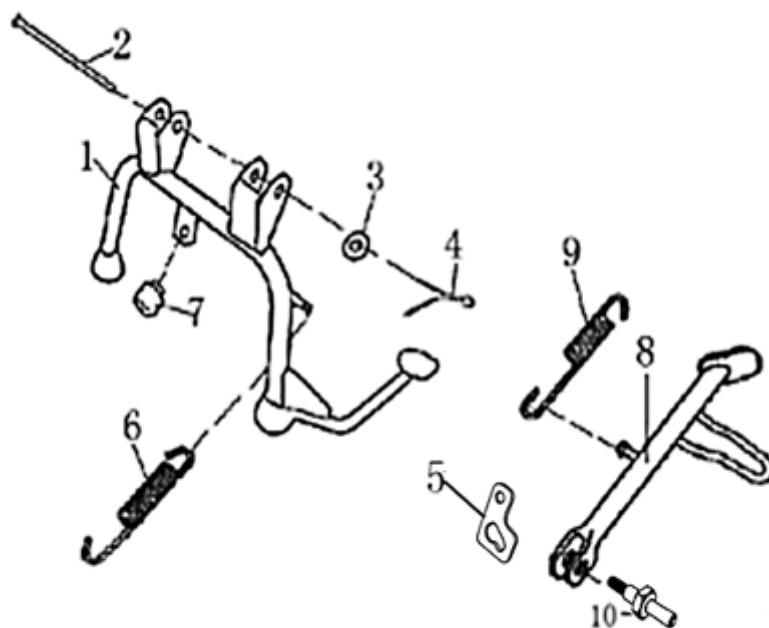

- Alle Preise verstehen sich inkl. der gesetzlichen Mehrwertsteuer  
 - Fehler, technische Änderungen, Irrtümer vorbehalten!  
 - Vervielfältigung nur mit ausdrücklicher Genehmigung.

Bild	Artikel-Nr.	Artikelbezeichnung	VK-Preis inkl. MWST
1	700799	Hauptständer	19,90
2	700454	Ständerachse	2,50
3	700033	Unterlegscheibe	0,50
4	700012	Clip	0,30
5	700924	Federplatte	0,90
6	701461	Feder Hauptständer	2,70
7	700456	Anschlaggummi	1,30
8	700988	Seitenständer	9,81
9	700802	Spannfeder (Seitenständer)	2,50
10	700803	Sechskantschraube (Seitenständer)	0,70