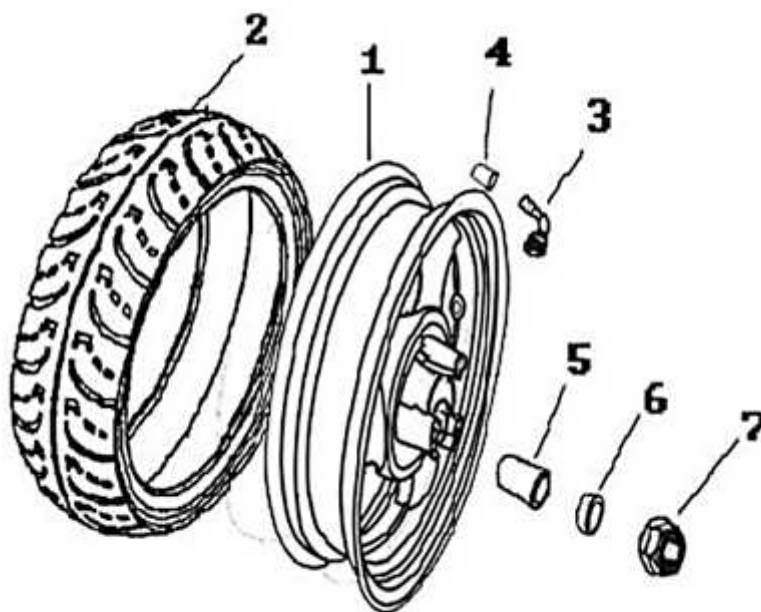

Bild	Artikel-Nr.	Artikelbezeichnung	VK-Preis inkl. MWST
1	700835	Hinterradfelge 12"	79,90
2	700977	Reifen 120/70-12 CST	39,90
3	77390	Felgenventil + Kappe	4,20
4	700831	Ventilkappe	0,50
5	700836	Buchse	3,00
6	701858	Buchse	1,50
7	700271	Mutter	1,50
99	703097	Hinterrad kompl. RS750	119,00

- Alle Preise verstehen sich inkl. der gesetzlichen Mehrwertsteuer
- Fehler, technische Änderungen, Irrtümer vorbehalten!
- Vervielfältigung nur mit ausdrücklicher Genehmigung.