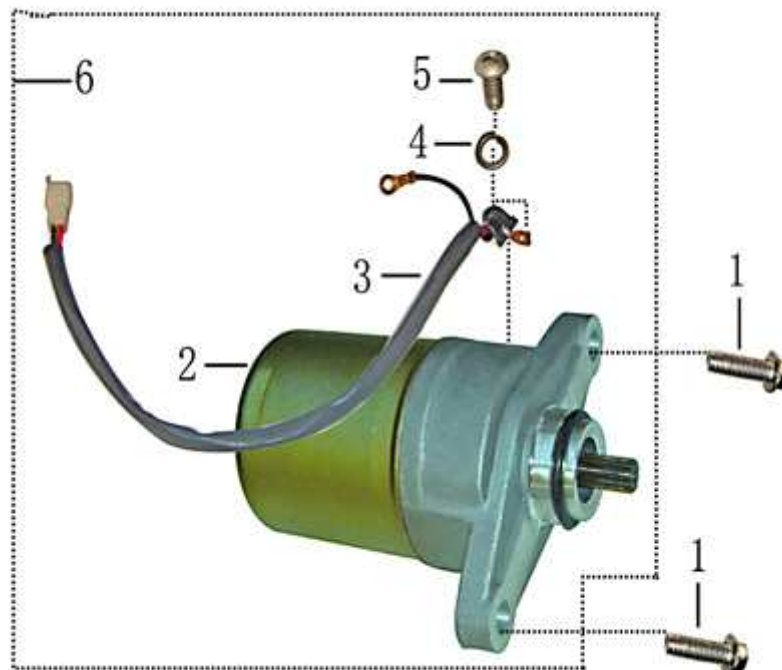

- Alle Preise verstehen sich inkl. der gesetzlichen Mehrwertsteuer  
 - Fehler, technische Änderungen, Irrtümer vorbehalten!  
 - Vervielfältigung nur mit ausdrücklicher Genehmigung.

Bild	Artikel-Nr.	Artikelbezeichnung	VK-Preis inkl. MWST
1	700184	Flanschschraube M6x22	0,50
2	704127	Anlasser	69,00
3	704128	Kabel	4,61
4	700013	Federscheibe	0,30
5	703935	Flachkopfschraube M4x8	0,30