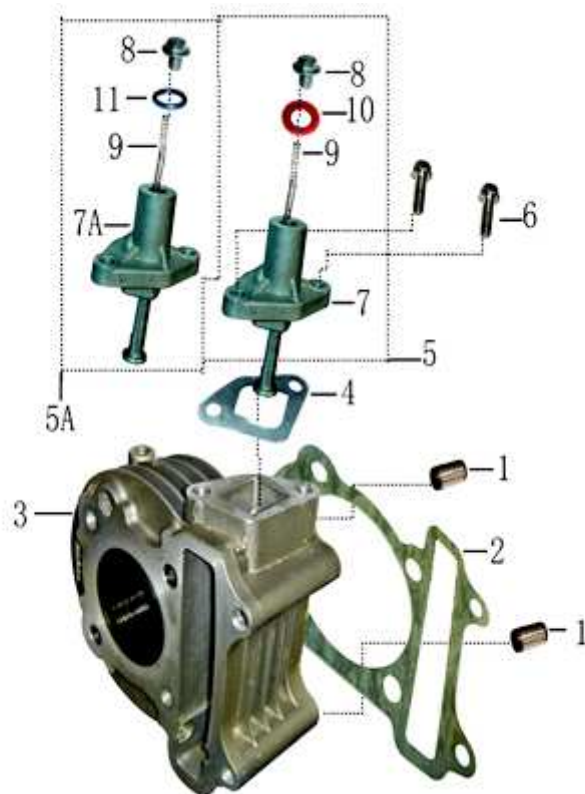

- Alle Preise verstehen sich inkl. der gesetzlichen Mehrwertsteuer  
 - Fehler, technische Änderungen, Irrtümer vorbehalten!  
 - Vervielfältigung nur mit ausdrücklicher Genehmigung.

Bild	Artikel-Nr.	Artikelbezeichnung	VK-Preis inkl. MWST
1	704027	Passhülse 8x7x14	0,30
2	704043	Zylinderfussdichtung	2,80
3	704044	Zylinder	97,50
4	704045	Dichtung (Steuerkettenspanner)	0,90
5	704046	Steuerkettenspanner komplett	18,00
6	700186	Flanschschraube	0,30
10	704145	Dichtring für Steuerkettensp. Kangzheng	0,80
11	704146	Dichtring für Steuerkettensp.Huiqiang	0,80