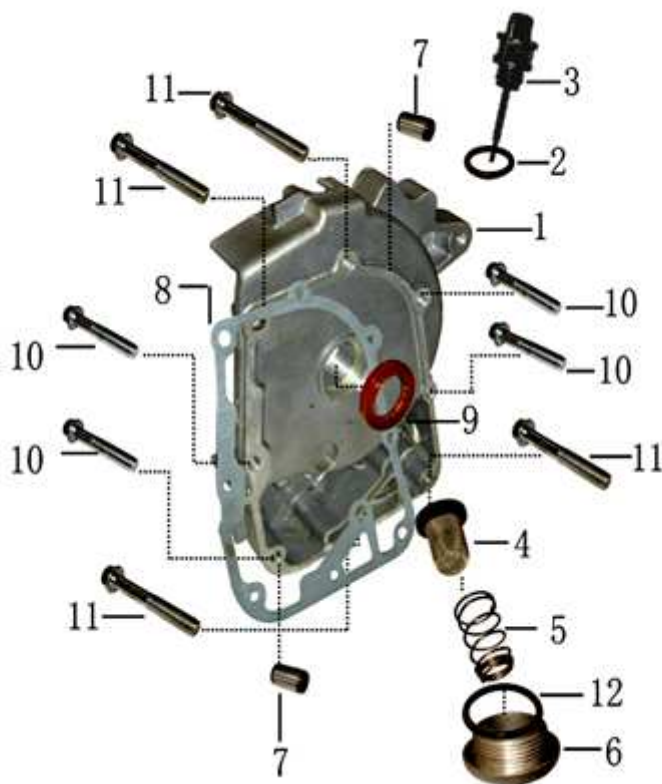

- Alle Preise verstehen sich inkl. der gesetzlichen Mehrwertsteuer
- Fehler, technische Änderungen, Irrtümer vorbehalten!
- Vervielfältigung nur mit ausdrücklicher Genehmigung.

Bild	Artikel-Nr.	Artikelbezeichnung	VK-Preis inkl. MWST
1	704047	Motorgehäusedeckel rechts	51,21
2	704048	O-Ring	0,50
3	704159	Ölmessstab	1,50
4	704050	Ölsieb	5,00
5	704051	Feder	0,50
6	704052	Ölsiebdeckel	2,20
7	704447	Passhülse 8x6x14	0,40
8	704053	Dichtung	3,00
9	703948	Simmerring	1,90
10	700177	Flanschschraube	2,30
11	700189	Schraube	1,50
12	704055	O-Ring (Ölsiebdeckel)	0,70

- Alle Preise verstehen sich inkl. der gesetzlichen Mehrwertsteuer  
 - Fehler, technische Änderungen, Irrtümer vorbehalten!  
 - Vervielfältigung nur mit ausdrücklicher Genehmigung.

Bild	Artikel-Nr.	Artikelbezeichnung	VK-Preis inkl. MWST
1	704092	Lüfterrad	16,20
2	704093	Variomatikbuchse	6,10
3	704095	Freie Antriebsscheibe	13,20
4	704097	Fliehkraftrolle (Stück)	1,59
5	704098	Gleitstück	1,40
6	704099	Nockenscheibe (Variomatik)	10,10
7	703955	Flanschmutter M10	1,90
8	704100	Kupplung	69,00
9	704101	Kupplungsglocke	19,00
10	703930	Flanschmutter M10	1,50
11	704102	Getriebeeingangswelle	28,20
12	704103	Vorgelegewelle	30,70
13	704144	Ausgangswelle 195mm	20,40
14	704105	Zahnrad (Ausgangswelle)	25,10
15	704143	Antriebsriemen	40,90
18	704114	Feste Antriebsscheibe	11,00
19	704115	Mitnehmer (Lüfterrad)	6,20
20	704147	Anlaufscheibe Nylon	1,50