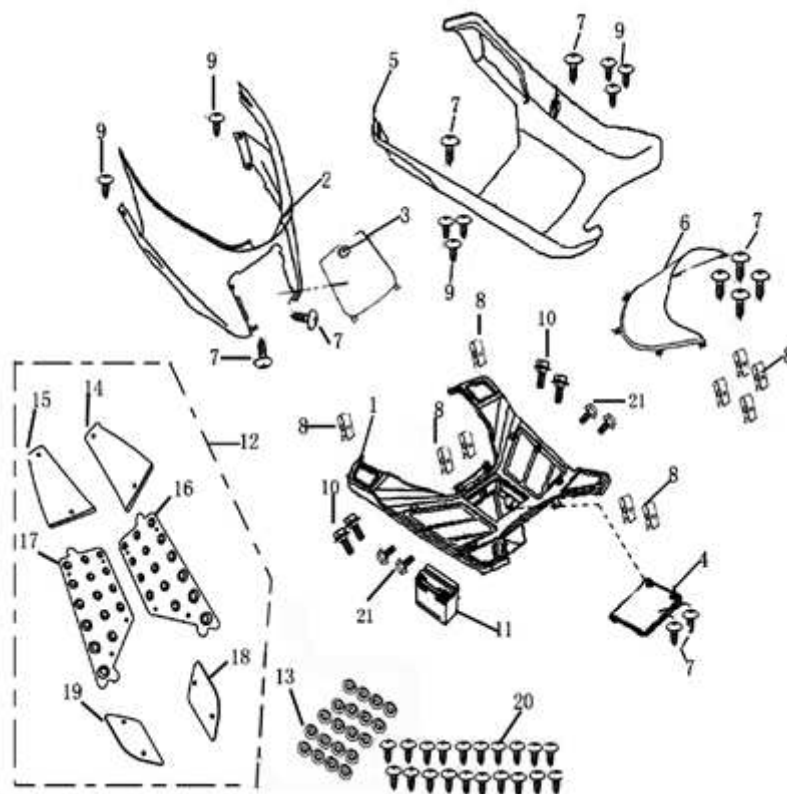

- Alle Preise verstehen sich inkl. der gesetzlichen Mehrwertsteuer  
 - Fehler, technische Änderungen, Irrtümer vorbehalten!  
 - Vervielfältigung nur mit ausdrücklicher Genehmigung.

Bild	Artikel-Nr.	Artikelbezeichnung	VK-Preis inkl. MWST
1	700783	Fußbrett	30,70
2	700784	Staufachverkleidung	20,40
3	700785	Klappe Staufachverkleidung	5,90
4	700786	Batterieabdeckung	3,90
5	700787	Unterbodenverkleidung blau	59,80
5	700788	Unterbodenverkleidung rot	59,80
5	701996	Unterbodenverkleidung schwarz	59,80
6	700789	untere Fussbrettverkleidung vorne	10,60
7	700054	Schraube	0,40
8	700222	Federmutter	0,40
9	700049	Schraube	0,30
10	703874	Sechskant- Stufenschraube M6x12	0,40
11	700434	Batterie 12V 7 Ah	42,30
12	700951	Alu-Trittblech-Set RS750	39,90
13	700869	Unterlegscheibe	0,20
20	700053	Blechschrabe ST4,8x12 dunkelgrün	0,30