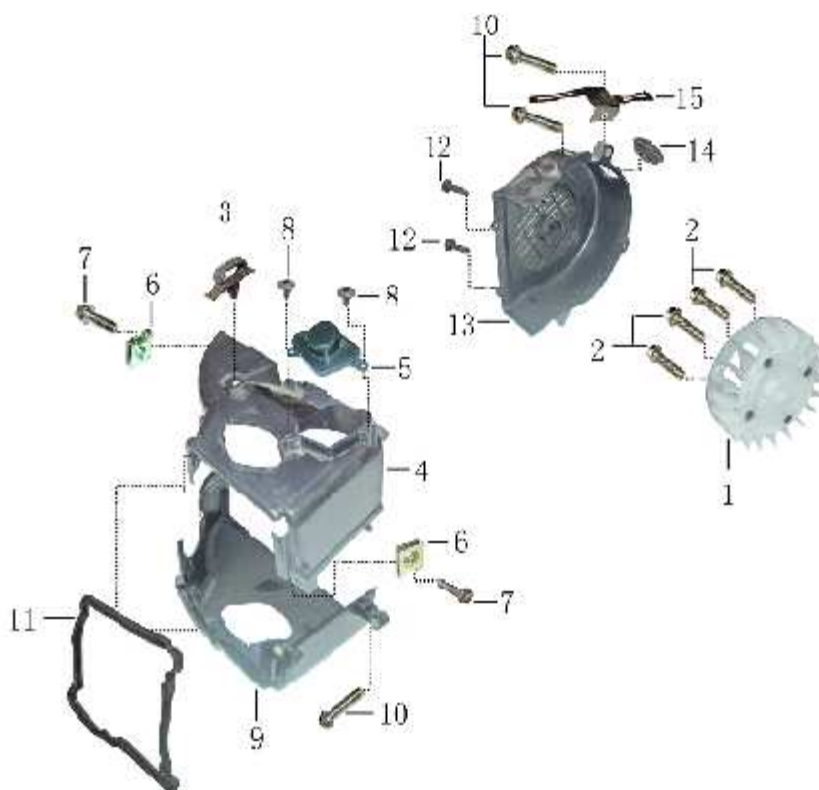

- Alle Preise verstehen sich inkl. der gesetzlichen Mehrwertsteuer  
 - Fehler, technische Änderungen, Irrtümer vorbehalten!  
 - Vervielfältigung nur mit ausdrücklicher Genehmigung.

Bild	Artikel-Nr.	Artikelbezeichnung	VK-Preis inkl. MWST
1	704000	Lüfterrad	15,80
2	700186	Flanschschraube	0,30
4	704002	Gebälsegehäuse oben	14,99
6	703942	Federmutter	0,80
7	703928	Flanschschraube M6 x 14 weiß verzinkt	0,30
9	704004	Gebälsegehäuse unten	14,99
10	700183	Flanschschraube M6x25	0,50
11	704005	Dichtung (Gebälsegehäuse)	3,50
12	703901	Sechskantblechschraube 5,0 x 16 schwarz	0,30
13	704006	Lüfterdeckel	14,99
14	704007	Gummistopfen	2,20