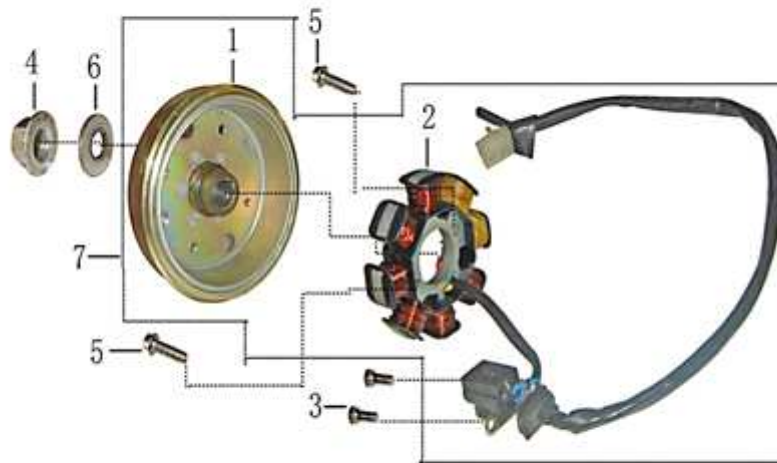

- Alle Preise verstehen sich inkl. der gesetzlichen Mehrwertsteuer  
 - Fehler, technische Änderungen, Irrtümer vorbehalten!  
 - Vervielfältigung nur mit ausdrücklicher Genehmigung.

Bild	Artikel-Nr.	Artikelbezeichnung	VK-Preis inkl. MWST
3	703937	Schraube M5x12	0,25
4	703930	Flanschnutter M10 verzinkt	1,50
5	700185	Flanschschraube M6x20	0,50
6	703957	Scheibe	0,30
7	704132	Lichtmaschine komplett	69,00