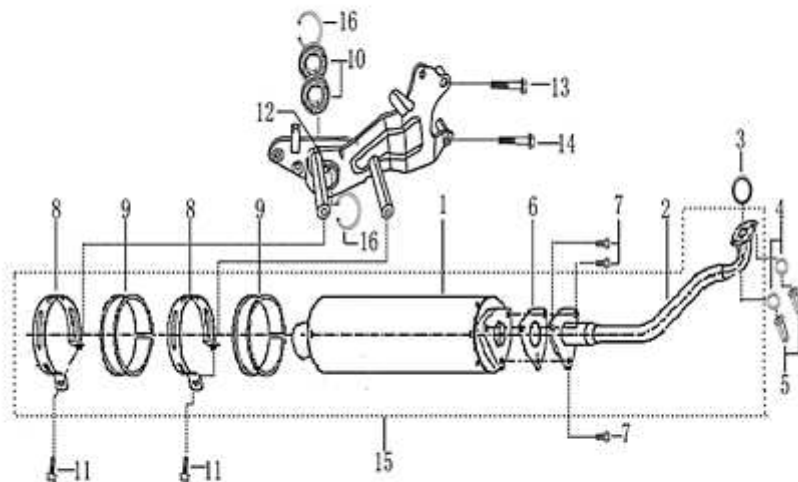

- Alle Preise verstehen sich inkl. der gesetzlichen Mehrwertsteuer  
 - Fehler, technische Änderungen, Irrtümer vorbehalten!  
 - Vervielfältigung nur mit ausdrücklicher Genehmigung.

Bild	Artikel-Nr.	Artikelbezeichnung	VK-Preis inkl. MWST
3	700587	Auspuffdichtung	2,40
4	700015	Federring ø8	0,30
5	700079	Hutmutter M6	0,60
6	700969	Auspuffdichtung	1,00
7	700121	Flanschschraube	0,40
8	700703	Befestigungsklemme Auspuff	4,30
9	700704	Dämpfungsgummi Auspuff	2,90
10	700209	Kugellager 6203-2RS	6,10
11	700119	Schraube M8x25	0,80
12	700705	Verbindungsplatte	35,80
13	700112	Flanschschraube M8x50	1,19
14	700109	Schraube M8 x 65	0,89
15	700706	Auspuff komplett	179,00
16	703815	Seegerring	3,00