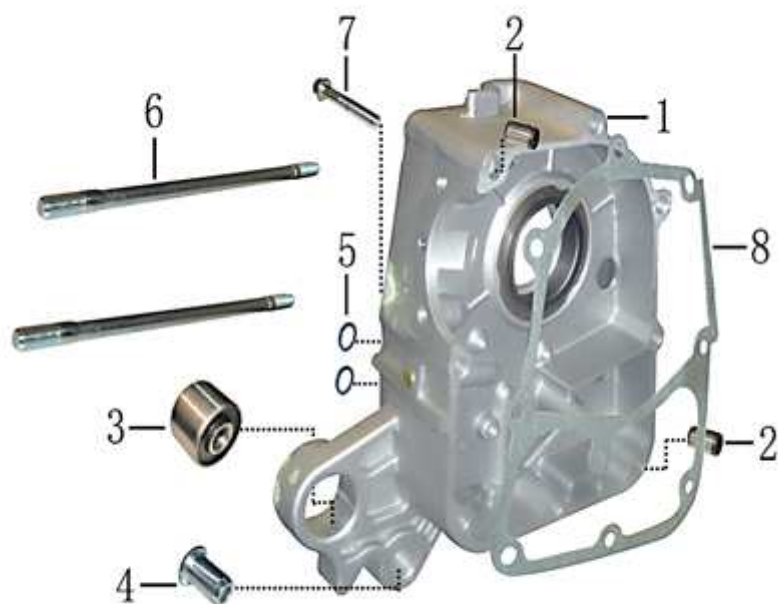

- Alle Preise verstehen sich inkl. der gesetzlichen Mehrwertsteuer  
 - Fehler, technische Änderungen, Irrtümer vorbehalten!  
 - Vervielfältigung nur mit ausdrücklicher Genehmigung.

Bild	Artikel-Nr.	Artikelbezeichnung	VK-Preis inkl. MWST
1	704056	Motorgehäuse rechts	68,00
2	704447	Passhülse 8x6x14	0,40
3	704437	Motorlagerbuchse	4,60
4	704058	Buchse (Hauptständer)	1,90
5	704059	O-Ring (Ölpumpe)	0,30
6	703949	Stehbolzen M7x168	2,20
7	700179	Flanschschraube	1,00
8	704061	Dichtung (Motorgehäuse rechts)	3,00