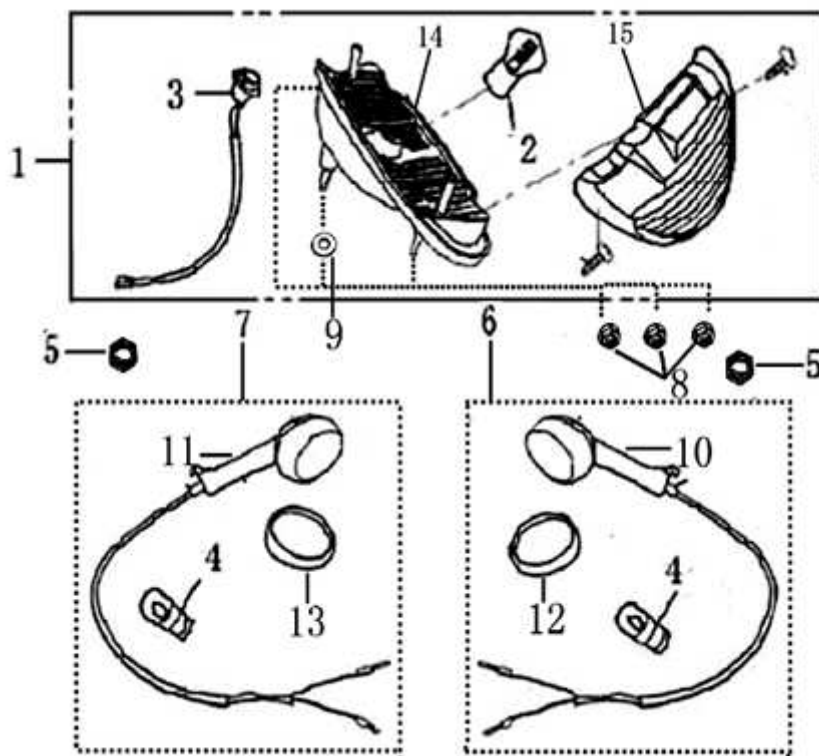

- Alle Preise verstehen sich inkl. der gesetzlichen Mehrwertsteuer  
 - Fehler, technische Änderungen, Irrtümer vorbehalten!  
 - Vervielfältigung nur mit ausdrücklicher Genehmigung.

Bild	Artikel-Nr.	Artikelbezeichnung	VK-Preis inkl. MWST
1	700946	Rücklicht komplett	50,30
2	702912	Glühlampe 12V 5/21W Metallsockel	3,50
4	702909	Glühlampe, 12V 10W, Glassockel	3,50
5	700270	Mutter M10	0,30
6	700948	Blinker hinten links komplett	13,20
7	700949	Blinker hinten rechts komplett	13,20