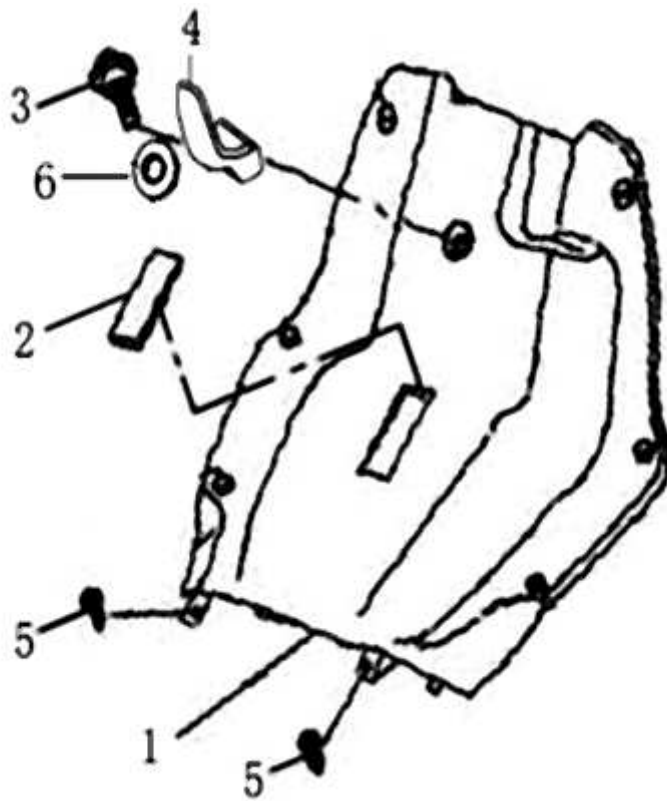

- Alle Preise verstehen sich inkl. der gesetzlichen Mehrwertsteuer  
 - Fehler, technische Änderungen, Irrtümer vorbehalten!  
 - Vervielfältigung nur mit ausdrücklicher Genehmigung.

Bild	Artikel-Nr.	Artikelbezeichnung	VK-Preis inkl. MWST
1	700763	innere Frontverkleidung	39,90
2	700962	Abdeckung, FIN	2,30
3	700133	Sechskantschraube M6*22	0,40
4	700765	Helmhaken	0,90
5	700054	Schraube	0,40
6	700025	Unterlegscheibe	0,20