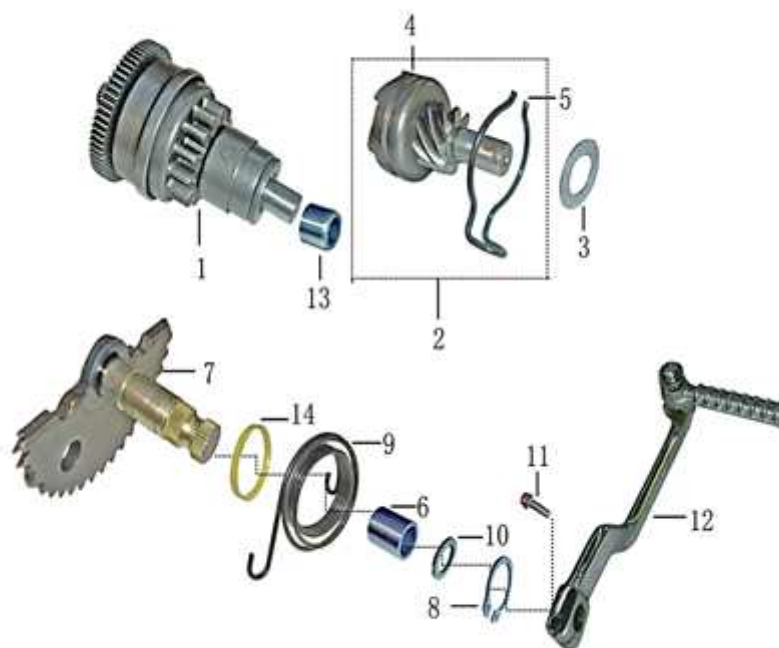

- Alle Preise verstehen sich inkl. der gesetzlichen Mehrwertsteuer  
 - Fehler, technische Änderungen, Irrtümer vorbehalten!  
 - Vervielfältigung nur mit ausdrücklicher Genehmigung.

Bild	Artikel-Nr.	Artikelbezeichnung	VK-Preis inkl. MWST
1	704113	Zwischenrad/Starterkupplung	29,90
2	704116	Kickstarterantriebsrad komplett	12,80
3	703957	Scheibe	0,30
5	704119	Federklammer	0,50
6	704120	Buchse (Kickstarter)	0,70
7	704121	Kickstarterwelle	18,00
8	703958	Seegerring	0,40
9	704123	Kickstarterfeder	1,50
10	703959	Anlaufring	0,60
11	700184	Flanschschraube M6x22	0,50
12	704124	Kickstarterhebel	16,50
13	704156	Buchse f. Anlasserfreilauf	2,20
14	704157	Anlaufring, Kunststoff	1,50

- Alle Preise verstehen sich inkl. der gesetzlichen Mehrwertsteuer  
 - Fehler, technische Änderungen, Irrtümer vorbehalten!  
 - Vervielfältigung nur mit ausdrücklicher Genehmigung.

Bild	Artikel-Nr.	Artikelbezeichnung	VK-Preis inkl. MWST
1	704000	Lüfterrad	15,80
2	700186	Flanschschraube	0,30
4	704002	Gebälsegehäuse oben	14,99
6	703942	Federmutter	0,80
7	703928	Flanschschraube M6 x 14 weiß verzinkt	0,30
9	704004	Gebälsegehäuse unten	14,99
10	700183	Flanschschraube M6x25	0,50
11	704005	Dichtung (Gebälsegehäuse)	3,50
12	703901	Sechskantblechschraube 5,0 x 16 schwarz	0,30
13	704006	Lüfterdeckel	14,99
14	704007	Gummistopfen	2,20