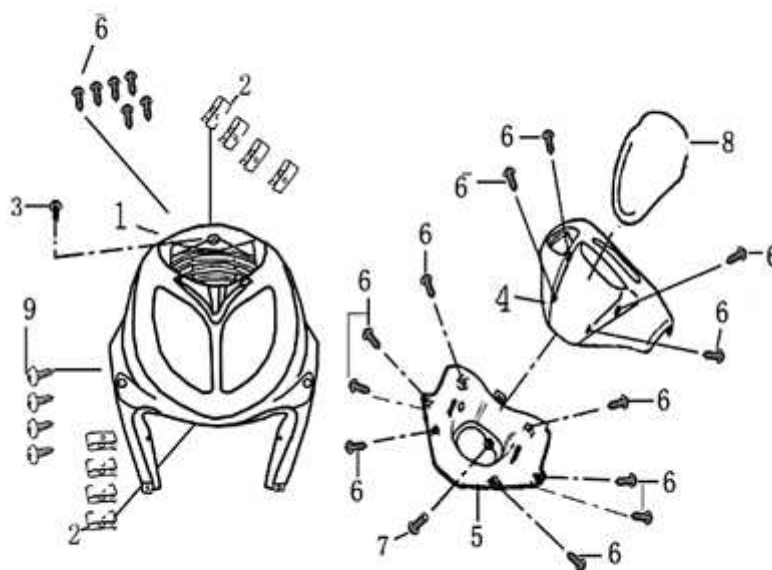

Bild	Artikel-Nr.	Artikelbezeichnung	VK-Preis inkl. MWST
1	700758	Frontverkleidung rot/schwarz	79,00
1	700757	Frontverkleidung blau/schwarz	79,00
1	711120	Frontverkleidung blau/schwarz (Modell Fun XL)	79,00
1	711126	Frontverkleidung schwarz/silber	79,00
2	700222	Federmutter	0,40
3	700072	Flanschschraube M6x16	0,30
4	700760	Tachometerverkleidung rot	34,80
4	700759	Tachometerverkleidung blau	34,80
4	711121	Tachometerverkleidung blau (Modell Fun XL)	34,80
4	711127	Tachometerverkleidung silber	34,80
5	700761	untere Tachometerverkleidung	14,90
7	700071	Schraube M6x12	0,30
8	700762	Windschild schwarz	17,90
9	700054	Schraube 4.8 x 16	0,40

- Alle Preise verstehen sich inkl. der gesetzlichen Mehrwertsteuer
- Fehler, technische Änderungen, Irrtümer vorbehalten!
- Vervielfältigung nur mit ausdrücklicher Genehmigung.