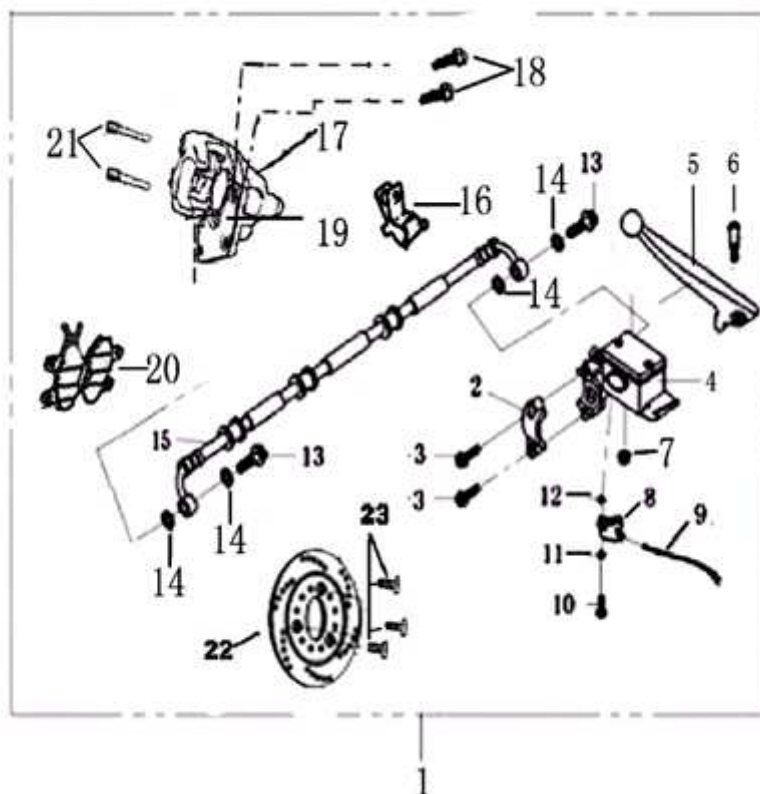

Bild	Artikel-Nr.	Artikelbezeichnung	VK-Preis inkl. MWST
2	701826	Halter	1,90
3	700272	Schraube M6x22	1,50
4	700956	Bremsgeberzylinder links	59,00
5	700957	Bremshebel links	6,90
6	700295	Schraube Bremshebel	0,30
7	700263	Mutter M6	0,30
8	700857	Bremslichtschalter	3,90
9	700858	Kabel Bremslichtschalter	1,20
10	700280	Schraube M4 x 12	0,50
11	700031	Unterlegscheibe	0,40
12	700013	Federscheibe	0,30
13	700844	Hohlschraube	1,50
14	700845	Kupferdichtscheibe	0,30
15	700980	Bremsleitung komplett hinten	9,90
16	701348	Halter Bremsleitung	2,50
17	701861	Bremssattel rechts, oh. Halter	79,00
18	700122	Schraube M8x16	1,30
19	701907	Bremssattelhalter kpl. hinten	13,45
20	701906	Bremsklötze (Satz) rechts mit Widerlager	18,90
21	701863	Bolzen	0,80
22	702369	Bremsscheibe Hinterrad	49,00
23	703844	Bolzen f. Bremsscheibe	0,80

- Alle Preise verstehen sich inkl. der gesetzlichen Mehrwertsteuer
- Fehler, technische Änderungen, Irrtümer vorbehalten!
- Vervielfältigung nur mit ausdrücklicher Genehmigung.