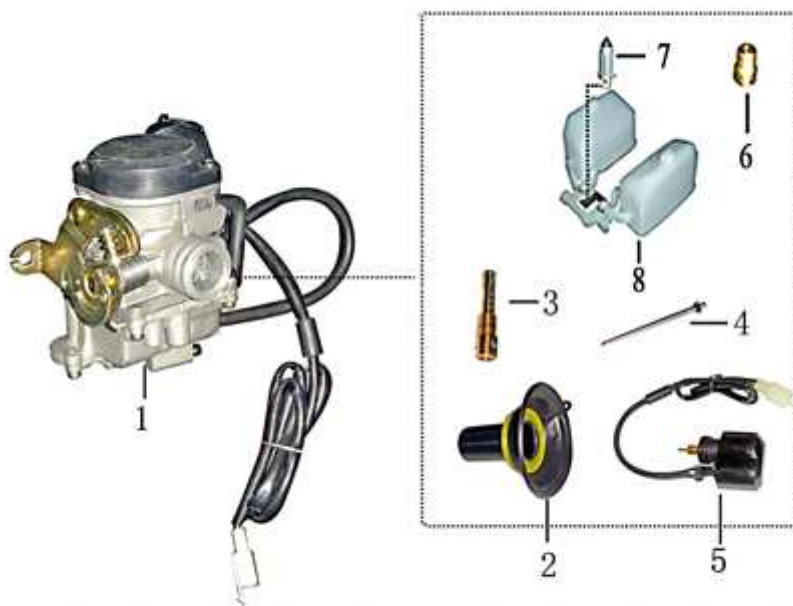

- Alle Preise verstehen sich inkl. der gesetzlichen Mehrwertsteuer  
 - Fehler, technische Änderungen, Irrtümer vorbehalten!  
 - Vervielfältigung nur mit ausdrücklicher Genehmigung.

Bild	Artikel-Nr.	Artikelbezeichnung	VK-Preis inkl. MWST
1	704133	Vergaser komplett	169,00
2	86555	Gasschieber	16,90
3	704152	Leerlaufdüse	7,70
4	86542	Düsennadel	9,70
5	86548	Kolbenstarter / Kaltstarteinrichtung	39,00
6	704151	Hauptdüse	7,70
7	704150	Schwimmernadel	13,20
8	704149	Schwimmer	1,80
99	86554	Düsenstock	14,90