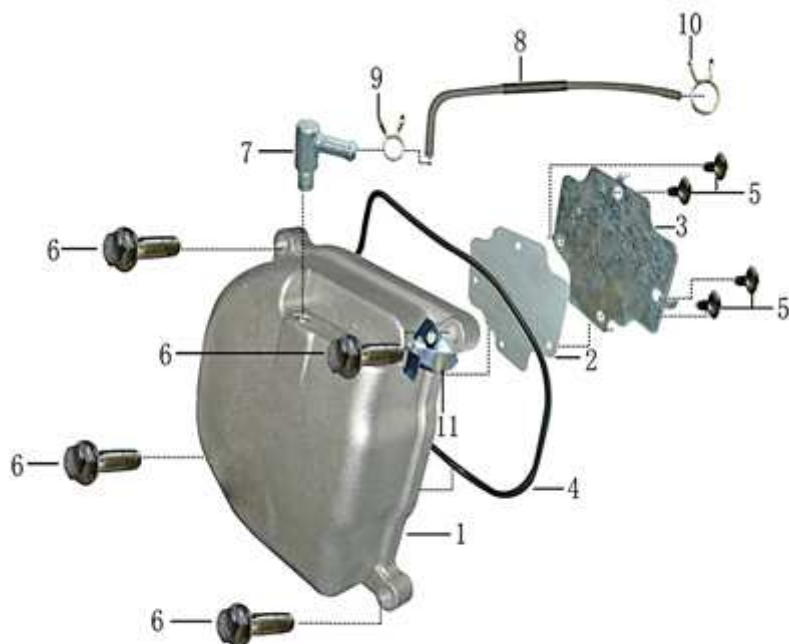

- Alle Preise verstehen sich inkl. der gesetzlichen Mehrwertsteuer
- Fehler, technische Änderungen, Irrtümer vorbehalten!
- Vervielfältigung nur mit ausdrücklicher Genehmigung.

Bild	Artikel-Nr.	Artikelbezeichnung	VK-Preis inkl. MWST
1	704008	Ventildeckel	38,50
2	704009	Papierdichtung	2,50
3	704010	Abdeckblech	2,90
4	704011	Ventildeckeldichtung	3,90
5	703902	Blechschaube 4,0x8 schwarz	0,30
6	700183	Flanschschraube	0,50
7	704012	Anschlussstück	5,90
8	704013	Motorentlüftungsschlauch	1,90
9	704231	Clip 9	0,40
10	700308	Clip	1,50
11	704136	Halter f. Entlüftungsschlauch	1,50