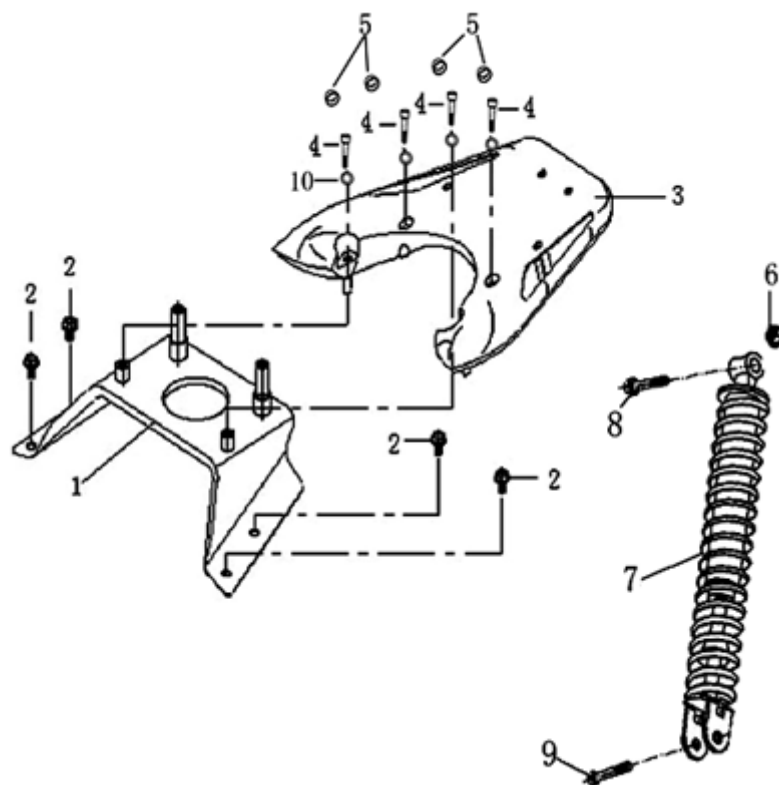

- Alle Preise verstehen sich inkl. der gesetzlichen Mehrwertsteuer  
 - Fehler, technische Änderungen, Irrtümer vorbehalten!  
 - Vervielfältigung nur mit ausdrücklicher Genehmigung.

Bild	Artikel-Nr.	Artikelbezeichnung	VK-Preis inkl. MWST
1	700823	Gepäckträgerhalter	17,90
2	700127	Sechskantschraube	0,40
3	700824	Gepäckträger schwarz	32,50
4	706141	Schraube M6x12 Matt verchromt	0,60
5	700566	Abdeckkappe	0,30
7	700826	Stoßdämpfer	40,50
8	700164	Schraube 10x40	1,50
9	700251	Schraube 8x32	0,80
10	703871	Scheibe	0,30