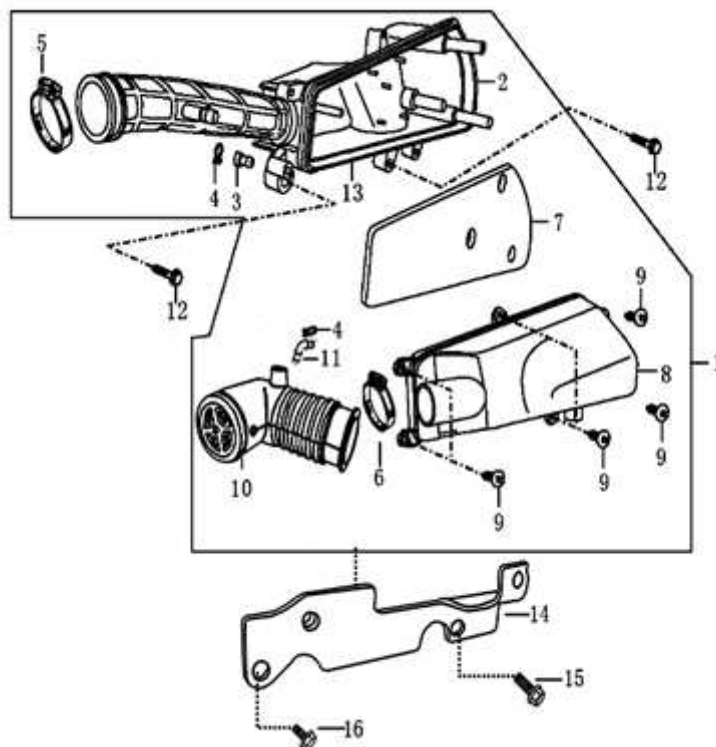

Bild	Artikel-Nr.	Artikelbezeichnung	VK-Preis inkl. MWST
1	700707	Luftfilter komplett	46,70
2	700708	Luftfiltergehäuse	16,90
3	701837	Verschlussstopfen	2,20
4	700308	Clip	1,50
5	700309	Schelle	2,20
6	700557	Schelle	2,20
7	700709	Luftfiltereinsatz RS750	12,80
8	700710	Luftfilterdeckel	10,20
9	700053	Blechschraube ST4,8x12 dunkelgrün	0,30
10	701803	Luftfilteransaugrohr	12,10
11	700571	Anschlussbogen	1,20
12	700133	Sechskantschraube M6x25	0,40
13	700315	Luftfilterdichtung	3,00
14	700975	Halter Luftfilter	11,20
15	700127	Sechskantschraube M6x12	0,40
16	700122	Schraube M8*16	1,30

- Alle Preise verstehen sich inkl. der gesetzlichen Mehrwertsteuer
- Fehler, technische Änderungen, Irrtümer vorbehalten!
- Vervielfältigung nur mit ausdrücklicher Genehmigung.