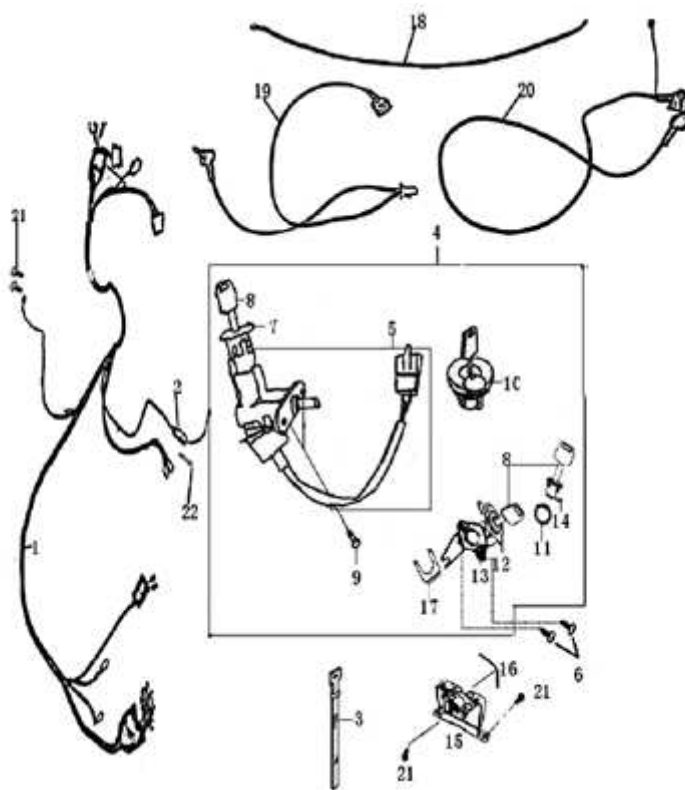

- Alle Preise verstehen sich inkl. der gesetzlichen Mehrwertsteuer  
 - Fehler, technische Änderungen, Irrtümer vorbehalten!  
 - Vervielfältigung nur mit ausdrücklicher Genehmigung.

Bild	Artikel-Nr.	Artikelbezeichnung	VK-Preis inkl. MWST
1	700712	Kabelbaum	40,90
1	706048	Kabelbaum (für abged. Zündschl.-Stecker)	40,90
2	700541	Sicherungsbox	0,90
4	700943	Schlossatz komplett (m. belüftetem Tankdeckel)	69,00
4	700713	Schlossatz komplett (m. nicht belüftetem Tankdeckel)	69,00
6	700049	Schraube	0,30
7	700716	Zündschlossabdeckung	2,09
8	700717	Schlüsselrohling	7,90
8	700323	Ersatzschlüssel Bitte Schlüsselnummer angeben	7,90
9	700129	Schraube 6*16	0,40
15	700723	Verschlussmechanik (Sitzbank)	10,20
18	701345	Massekabel	2,80
19	700944	Batteriekabel kompl.	3,50
20	700590	Batteriekabel "+"-Pol	3,50
21	700127	Sechskantschraube M6x12	0,40
22	700317	Sicherung 15A	0,90
99	700724	Seilzug für Sitzbankschloss	1,19