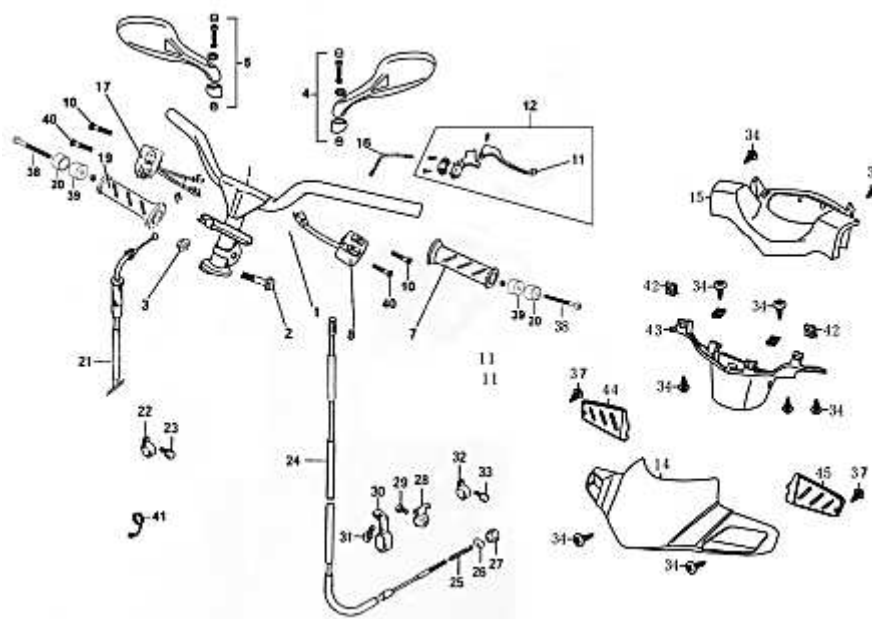

- Alle Preise verstehen sich inkl. der gesetzlichen Mehrwertsteuer  
 - Fehler, technische Änderungen, Irrtümer vorbehalten!  
 - Vervielfältigung nur mit ausdrücklicher Genehmigung.

Bild	Artikel-Nr.	Artikelbezeichnung	VK-Preis inkl. MWST
1	86901	Lenkstange	43,99
2	730186	Sechskantschraube M10x45x1.25	1,00
3	730187	Mutter M10x1,25	0,70
4	86726	Rückspiegel, schwarz, links	16,90
5	86725	Rückspiegel, schwarz, rechts	16,90
7	86243	Griffgummi, links	3,61
8	86261	Schaltereinheit links	33,30
10	87109	Schraube	0,48
11	86479	Bremshebel links	8,70
12	86480	Bremshebel komplett (links)	19,40
14	86902	Lenkerverkleidung, vorne weiß	41,00
15	86903	Lenkerverkleidung, innen, schwarz- matt	17,60
16	86265	Bremslichtschalter Links mit Kabelbaum	3,61
17	86260	Schaltereinheit rechts	33,30
19	86242	Gasdrehgriff	9,10
20	87166	Lenkergewicht schwarz	3,90
20	87328	Lenkergewicht chrom	3,90
21	700375	Gaszug 1650 / 100	10,20
22	87839	Klammer	1,20
23	87428	Schraube M6X30	0,30
24	86730	Bremszug für Hinterrad komplett	14,90
25	87366	Feder	1,59
26	87367	Bolzen	1,59
27	87368	Mutter	2,09
29	87003	Sechskantschraube	0,40