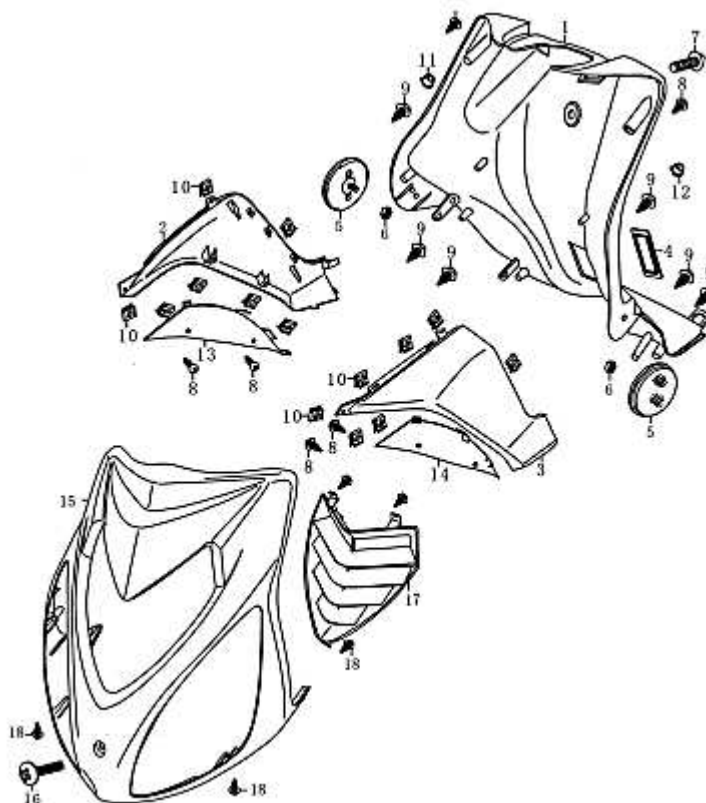

Bild	Artikel-Nr.	Artikelbezeichnung	VK-Preis inkl. MWST
1	86906	Fußraumverkleidung	42,90
2	86907	untere Frontverkleidung, rechts weiß	23,80
3	86908	untere Frontverkleidung, links weiß	23,80
4	87973	Abdeckung (FIN)	1,30
5	700591	Seitenreflektor	3,50
7	87258	Schraube M 6 x 16	0,50
8	700050	Blechschaube ST4,2x16 dunkelgrün	0,30
9	87749	Schraube 4,2x12	0,30
10	87116	Federmutter 4,8 mm	0,40
11	86916	Kappe, rechts	0,40
12	86917	Kappe, links	0,40
13	86918	Blende Frontverkleidung, rechts	9,70
14	86919	Blende Frontverkleidung, links	9,70
15	86920	Frontverkleidung, weiß	89,50
16	86921	Schraube	0,40
17	86922	Zierblende, schwarz	14,90
18	86923	Schraube	0,40
o.Abb	86941	Dekor untere Frontverkleidung links, REX RS700	9,90
o.Abb	86942	Dekor untere Frontverkleidung rechts, REX RS700	9,90
o.Abb	86947	Dekor Frontverkleidung REX RS700	3,90
o.Abb	86947	Dekor Frontverkleidung REX RS700	3,90

- Alle Preise verstehen sich inkl. der gesetzlichen Mehrwertsteuer
- Fehler, technische Änderungen, Irrtümer vorbehalten!
- Vervielfältigung nur mit ausdrücklicher Genehmigung.