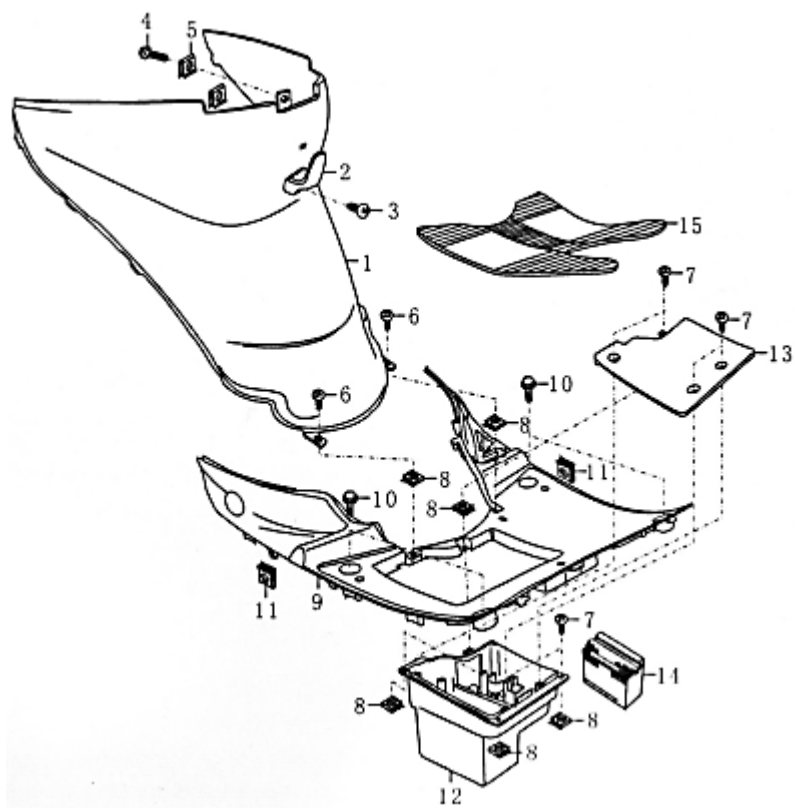

- Alle Preise verstehen sich inkl. der gesetzlichen Mehrwertsteuer  
 - Fehler, technische Änderungen, Irrtümer vorbehalten!  
 - Vervielfältigung nur mit ausdrücklicher Genehmigung.

Bild	Artikel-Nr.	Artikelbezeichnung	VK-Preis inkl. MWST
1	87660	Fussbrett	24,80
2	87661	Sechskantschraube	0,30
3	87662	Federmutter	0,30
4	87663	Batterieabdeckung	4,00
5	87616	Schraube	0,50
6	86924	Seitenverkleidung links, weiß	33,30
7	86925	Seitenverkleidung rechts, weiß	33,30
8	87789	Schraube	0,30
9	87258	Schraube M 6 x 16	0,50
10	87665	untere Verkleidung	19,00
11	87923	Schraube	0,30
12	87924	Halter	2,59
99	86943	Dekor Seitenverkleidung links, REX RS700	5,50
99	86944	Dekor Seitenverkleidung rechts, REX RS700	5,50
99	86760	SONDERZUBEHÖR Trittblechset incl. Befestigungsmaterial	32,00