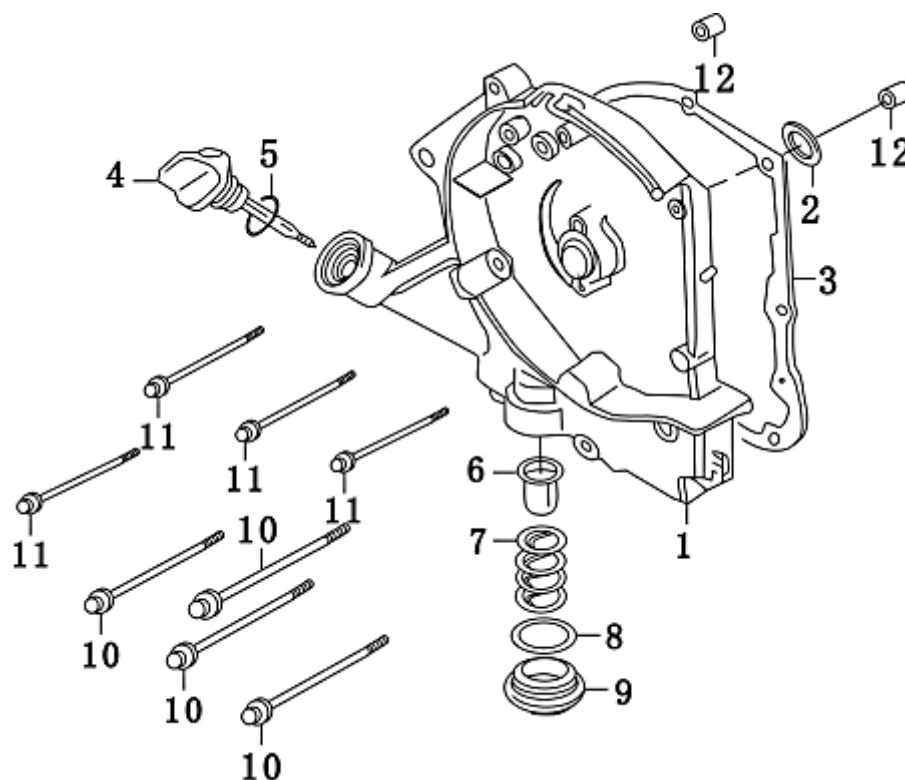

- Alle Preise verstehen sich inkl. der gesetzlichen Mehrwertsteuer
- Fehler, technische Änderungen, Irrtümer vorbehalten!
- Vervielfältigung nur mit ausdrücklicher Genehmigung.

Bild	Artikel-Nr.	Artikelbezeichnung	VK-Preis inkl. MWST
1	704047	Motorgehäusedeckel rechts	51,21
2	703948	Simmerring 16,4x30x5	1,90
3	704053	Dichtung	3,00
4	704159	Ölmesstab	1,50
5	704048	O-Ring 18x3	0,50
6	704050	Ölsieb	5,00
7	704051	Feder	0,50
8	704055	O-Ring 30x3	0,70
9	704052	Ölsiebdeckel	2,20
10	700189	Flanschschraube M6x100 verzinkt	1,50
11	700177	Flanschschraube M6x85 verzinkt	2,30
12	704447	Passhülse 8x6x14	0,40