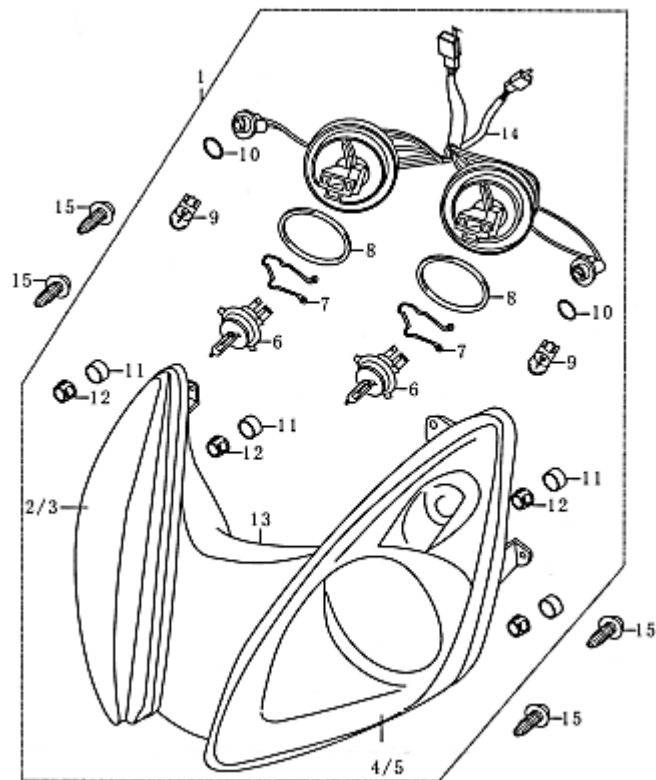

- Alle Preise verstehen sich inkl. der gesetzlichen Mehrwertsteuer  
 - Fehler, technische Änderungen, Irrtümer vorbehalten!  
 - Vervielfältigung nur mit ausdrücklicher Genehmigung.

Bild	Artikel-Nr.	Artikelbezeichnung	VK-Preis inkl. MWST
6	702905	Glühlampe 12V 35/35W HS1	6,90
9	702910	Glühlampe 12V 3W Glassockel	1,50
15	87776	Schraube	0,70