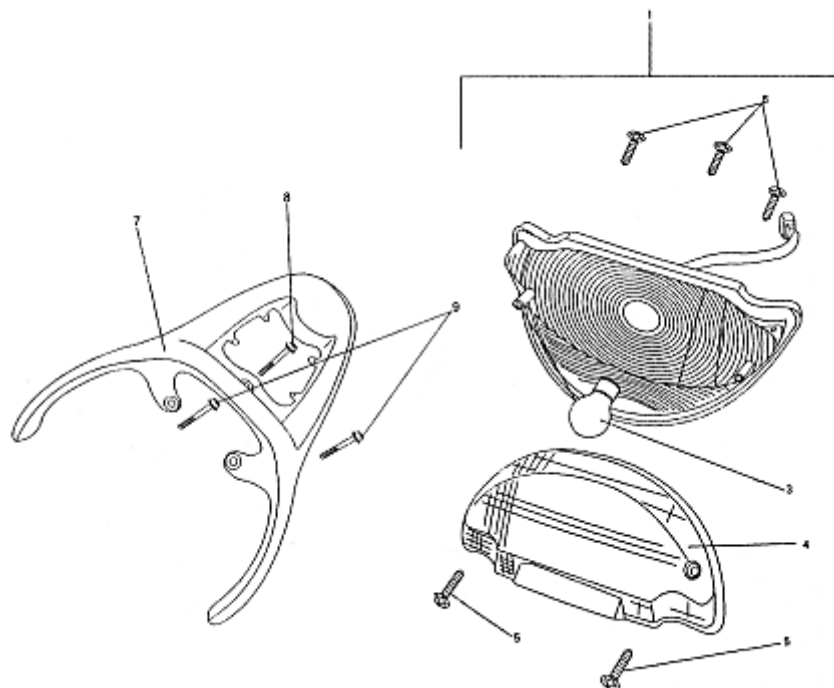

- Alle Preise verstehen sich inkl. der gesetzlichen Mehrwertsteuer  
 - Fehler, technische Änderungen, Irrtümer vorbehalten!  
 - Vervielfältigung nur mit ausdrücklicher Genehmigung.

Bild	Artikel-Nr.	Artikelbezeichnung	VK-Preis inkl. MWST
1	87750	Heckleuchte komplett	50,30
2	87358	Heckleuchtengehäuse	25,39
3	702912	Glühlampe 12V 5/21W Metallsockel	3,50
4	87753	Rücklichtglas	14,80
5	87754	Schraube	1,09
6	87755	Schraube	1,09
7	703026	Gepäckträger schwarz	59,00
8	87756	Bolzen	1,30
9	87757	Bolzen	1,70