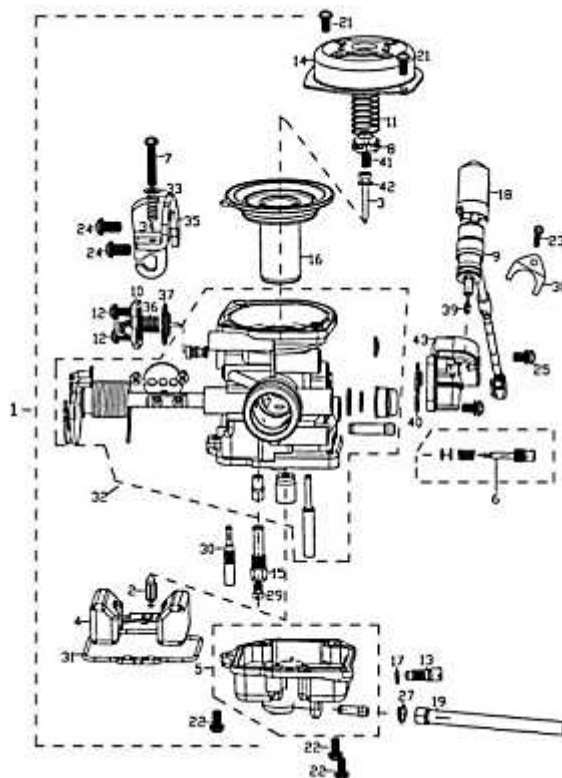

- Alle Preise verstehen sich inkl. der gesetzlichen Mehrwertsteuer
- Fehler, technische Änderungen, Irrtümer vorbehalten!
- Vervielfältigung nur mit ausdrücklicher Genehmigung.

Bild	Artikel-Nr.	Artikelbezeichnung	VK-Preis inkl. MWST
1	704133	Vergaser komplett	169,00
2	86541	Schwimmernadelventil	13,20
3	86542	Düsennadel	9,70
4	86543	Schwimmer	30,70
5	86544	Schwimmerkammerdeckel	32,50
6	86545	Luftschraubensatz	10,20
7+33+34	86546	Drosselklappenschraubensatz Schraube+Feder+Scheibe	10,20
8	86547	Düsennadelbefestigung	4,50
9+18	704971	Kolbenstarter / Kaltstarteinrichtung	39,00
10	86549	Membranedeckel	6,00
11	86550	Druckfeder	3,61
12	86551	Schraube 5x13	1,90
13	86552	Schwimmerkammer- Ablassschraube	1,90
14	86553	Vergaserdeckel	10,20
15	86554	Düsenstock	14,90
16	704968	Gasschieber	16,90
17	86556	O-Ring	1,90
19	86558	Schlauch	3,00
21	86560	Schraube 4x10	0,90
22	86161	Flachkopfschraube	2,50
23	86562	Schraube mit Scheibe M4x10	0,90
24	86563	Schraube mit Scheibe M4x10	1,90
25	86564	Schraube M4x12	1,50
27	86566	Schlauchschelle	0,70
29	86568	Hauptdüse	7,70

Fortsetzung ...

Fortsetzung ...

<b>Bild</b>	<b>Artikel-Nr.</b>	<b>Artikelbezeichnung</b>	<b>VK-Preis inkl. MWST</b>
30	704152	Leerlaufdüse	7,70
31	86573	Dichtung, Schwimmerkammer	3,50
35	86559	Halter	5,30
36	86565	Feder	2,09
37	86567	Membraneventil	4,00
38	86570	Halteplatte	2,09
40	86571	Dichtung	1,51
41	86572	Feder	2,50
42	86574	Scheibe	1,00