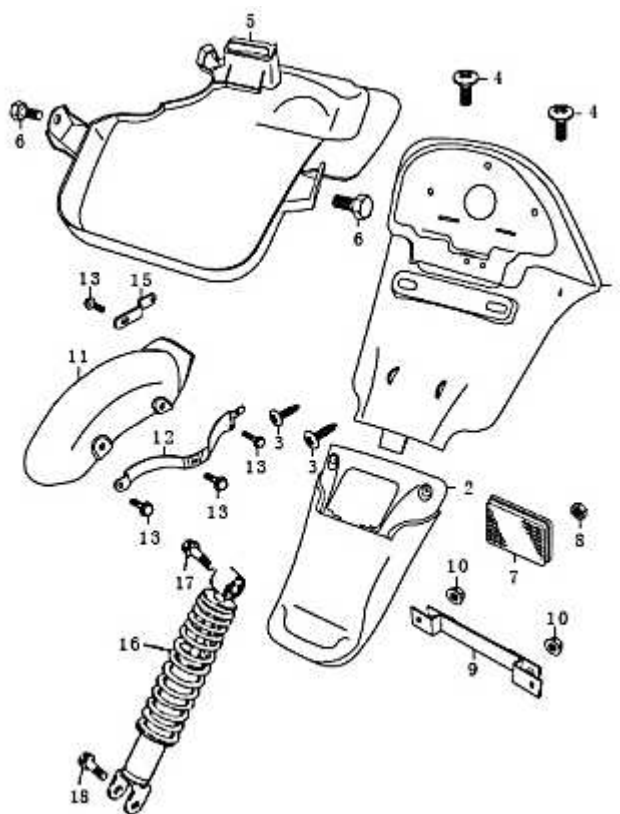

- Alle Preise verstehen sich inkl. der gesetzlichen Mehrwertsteuer  
 - Fehler, technische Änderungen, Irrtümer vorbehalten!  
 - Vervielfältigung nur mit ausdrücklicher Genehmigung.

Bild	Artikel-Nr.	Artikelbezeichnung	VK-Preis inkl. MWST
1	87742	Schmutzfänger oben	15,20
3	87749	Schraube 4,2x12	0,30
4	87918	Sechskantschraube M6x12	0,40
5	87748	Tankschutz	15,20
6	87918	Sechskantschraube M6x12	0,40
7	86274	Reflektor	5,00
8	87658	Mutter M5	0,30
9	87659	Halter	2,50
10	87128	Mutter	0,40
11	86864	Radabdeckung	10,20
12	89789	Haltebügel rechts	5,20
13	87258	Schraube M 6 x 16	0,50
15	89790	Haltebügel links	2,59
16	86280	Stoßdämpfer	40,50
17	87390	Schraube M10x30	1,40
18	87768	Sechskantschraube	1,40