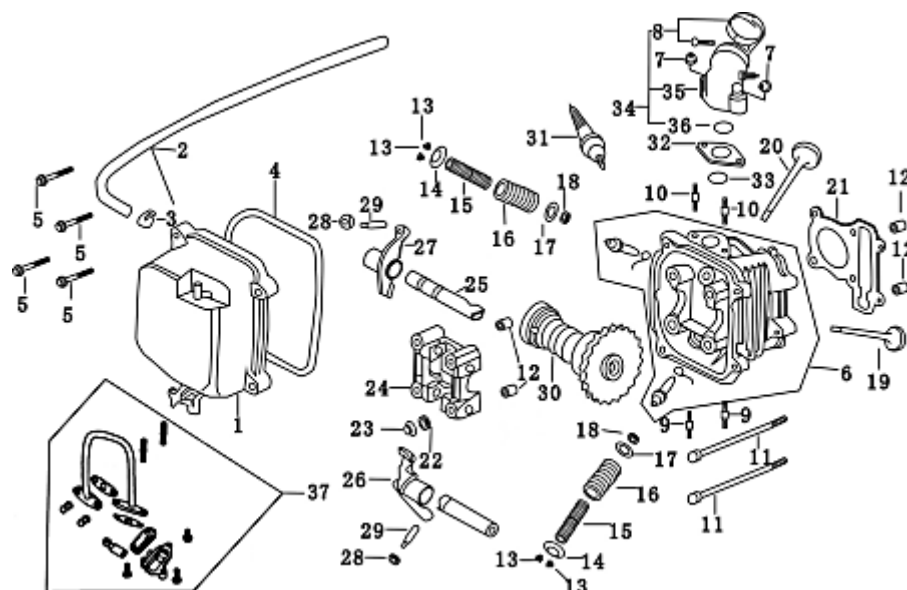

Bild	Artikel-Nr.	Artikelbezeichnung	VK-Preis inkl. MWST
1	86110	Ventildeckel	38,50
2	87001	Entlüftungsschlauch, kompl.	1,90
3	86166	Klemmschelle	0,50
4	704011	Ventildeckeldichtung	3,90
5	87197	Sechskantschraube	0,50
6	86206	Zylinder-Kopf (für Sekundär-Luftsystem)	99,00
8	87006	Stehbolzen	0,70
9	704025	Stehbolzen (Auslass) M6x32 verzinkt	0,70
10	700177	Flanschschraube M6x85 verzinkt	2,30
11	87282	Führungshülse M7	0,40
12	86112	Ventilkeil	1,30
13	87010	Tellerscheibe	2,59
14	86113	Ventilfeder, innen	1,80
15	86114	Ventilfeder, außen	2,59
16	704019	Federteller unten	2,59
17	86115	Ventilschaftdichtung	4,00
18	86116	Auslassventil	23,10
19	86117	Einlassventil	23,10
20	704036	Zylinderkopfdichtung	5,60
21	87012	Dichtscheibe	0,20
22	87013	Flanschmutter	0,30
23	86139	Kipphebellagerbock komplett	51,10
30	86122	Nockenwelle	59,00
31	83000	Zündkerze 4T NGK CR7HSA	4,80
33	704041	Isolator	2,09