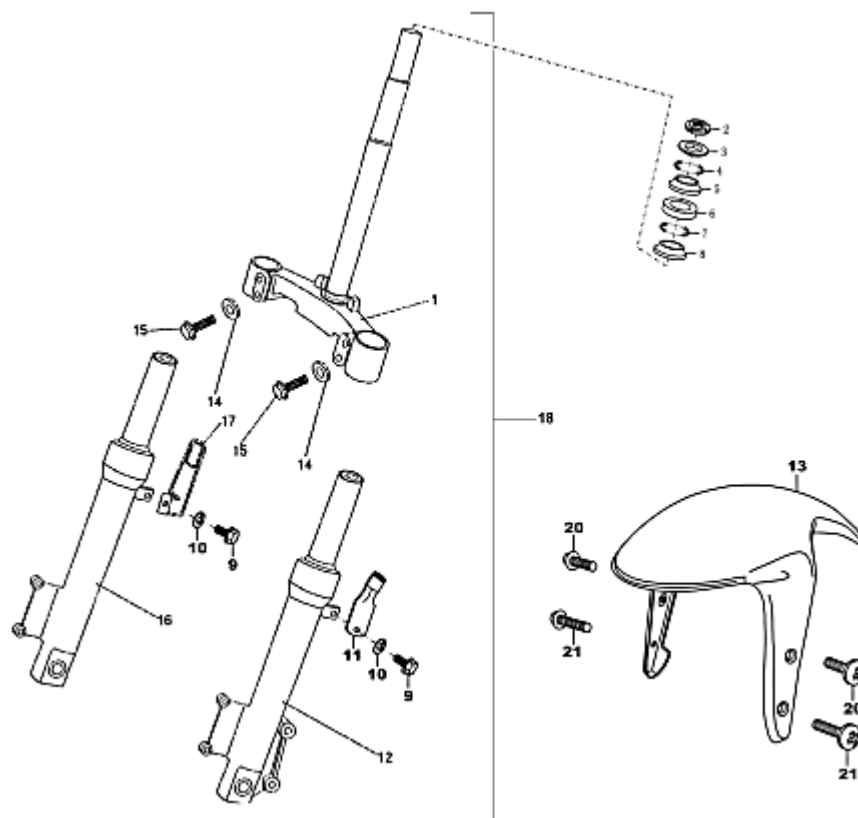

Bild	Artikel-Nr.	Artikelbezeichnung	VK-Preis inkl. MWST
1	87610	Gabeljoch	60,50
2	87144	Ringmutter	1,70
3	87146	Steuerkonus	4,00
4	87147	Kugellager, oberes Lager	2,59
5	87148	Lagerschale, oberes Lager	2,50
6	87149	Lagerschale, unteres Lager	2,50
7	87150	Kugellager, unteres Lager	2,59
8	87151	Gabelschaftkonus	4,00
9	87594	Sechskantschraube	0,40
10	87595	Unterlegscheibe	0,70
11	87596	Halter	1,50
12	87609	Gabelholm links (Bremsattelaufnahme)	99,00
13	701245	Radabdeckung vorne schwarz	20,40
14	79931	Federscheibe	0,50
15	87099	Sechskantschraube	0,40
16	87599	Gabelholm rechts	108,41
17	87611	Halter	1,30
20	87616	Schraube	0,50
21	87124	Schraube	0,50
99	90200	Gabelsimmeringe (Satz)	19,90

- Alle Preise verstehen sich inkl. der gesetzlichen Mehrwertsteuer
- Fehler, technische Änderungen, Irrtümer vorbehalten!
- Vervielfältigung nur mit ausdrücklicher Genehmigung.