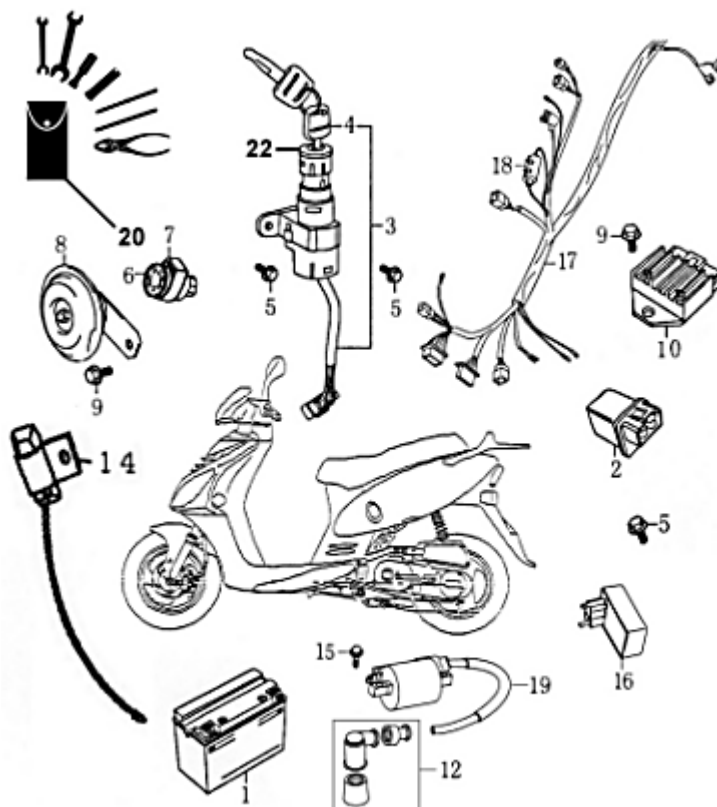

- Alle Preise verstehen sich inkl. der gesetzlichen Mehrwertsteuer  
 - Fehler, technische Änderungen, Irrtümer vorbehalten!  
 - Vervielfältigung nur mit ausdrücklicher Genehmigung.

Bild	Artikel-Nr.	Artikelbezeichnung	VK-Preis inkl. MWST
1	700434	Batterie 12V 6 Ah	42,30
2	86399	Anlasserrelais	19,40
4	73801	Schlüsselrohling	4,00
4	86391	Ersatzschlüssel (nur bei 6-stellige Schlüsselnummern)	9,90
5	87258	Schraube M 6 x 16	0,50
6	86406	Blinkrelais mit 3 Steckkontakten	19,90
7	87244	Gummihalter für Blinkrelais	3,00
8	700333	Hupe	12,80
9	87918	Sechskantschraube M6x12	0,40
10	700331	Gleichrichter und Regler	19,90
12	73015	Zündkerzenstecker	5,20
14	83289	Widerstandskomponente	12,80
15	87258	Schraube M 6 x 16	0,50
16	86729	CDI-Einheit	35,50
17	86586	Kabelbaum	40,90
18	700317	Sicherung 15A	0,90
19	701684	Zündspule komplett	26,91
20	87798	Bordwerkzeug	13,80
22	87270	Abdeckung f. Lenkradschloß- Hauptschalter	2,09
o.Abb	87872	Schloßsatz komplett	56,39