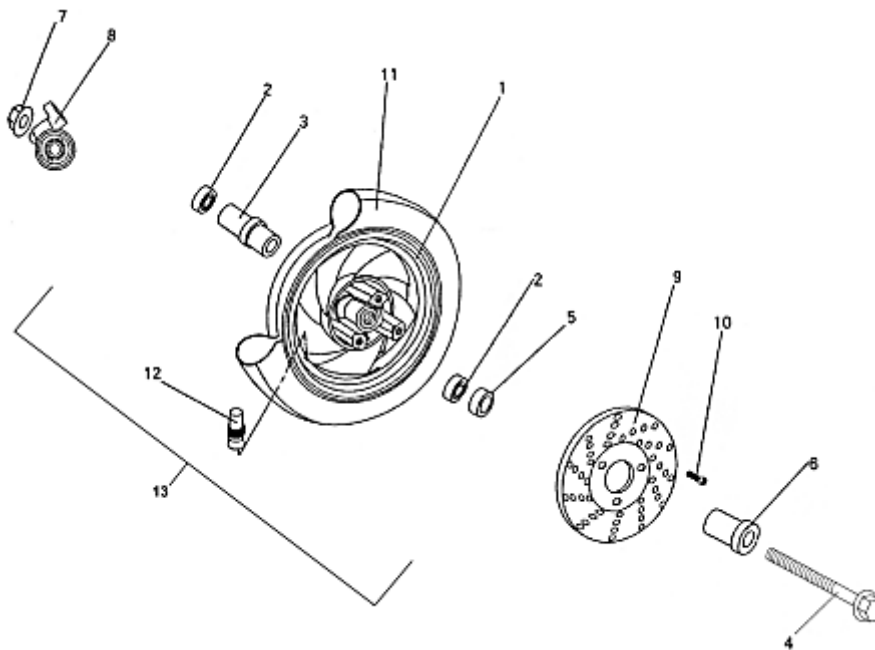

Bild	Artikel-Nr.	Artikelbezeichnung	VK-Preis inkl. MWST
2	87961	Kugellager	5,80
3	87882	Distanzhülse	3,00
4	87963	Vorderradachse	6,10
5	87964	Simmering	1,90
6	87887	Distanzhülse links	2,59
7	87104	Mutter	0,60
8	87891	Tachometerantrieb	28,20
9	700955	Bremsscheibe 180	49,00
10	87371	Schraube	1,30
11	706778	Reifen 110/70-12	38,00
12	77390	Felgenventil + Kappe	4,20
13	87890	Vorderrad komplett silber	163,10

- Alle Preise verstehen sich inkl. der gesetzlichen Mehrwertsteuer
- Fehler, technische Änderungen, Irrtümer vorbehalten!
- Vervielfältigung nur mit ausdrücklicher Genehmigung.