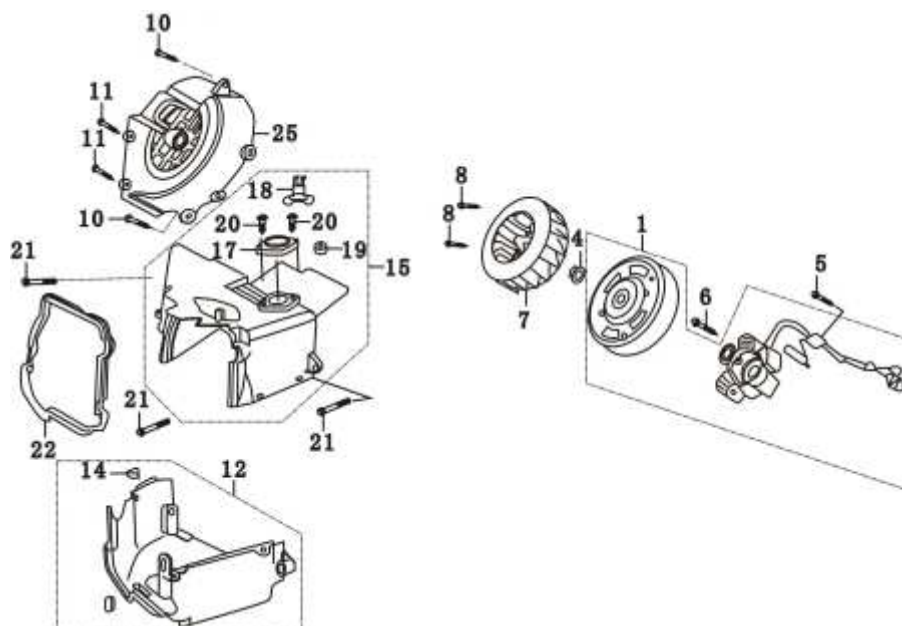

- Alle Preise verstehen sich inkl. der gesetzlichen Mehrwertsteuer  
 - Fehler, technische Änderungen, Irrtümer vorbehalten!  
 - Vervielfältigung nur mit ausdrücklicher Genehmigung.

Bild	Artikel-Nr.	Artikelbezeichnung	VK-Preis inkl. MWST
1	86200	Generator komplett	99,00
4	87066	Mutter	1,50
5	87076	Schraube	0,20
6	79211	Sechskantschraube	0,70
7	86201	Lüfterrad	15,80
8	79211	Sechskantschraube	0,70
10	87003	Sechskantschraube	0,40
11	87081	Schraube	0,30
12	86202	Zylinderverkleidung unten	18,00
14	87162	Federmutter M6	0,90
15	86203	Zylinderverkleidung oben	18,00
17	87163	Deckel, Steuerkettenspanner	0,90
18	87164	Schlauchhalter	0,50
19	87162	Federmutter M6	0,90
20	87165	Schraube	0,30
21	87082	Schraube	0,30
22	86204	Dichtung	4,00
25	86205	Lüfterdeckel	18,00