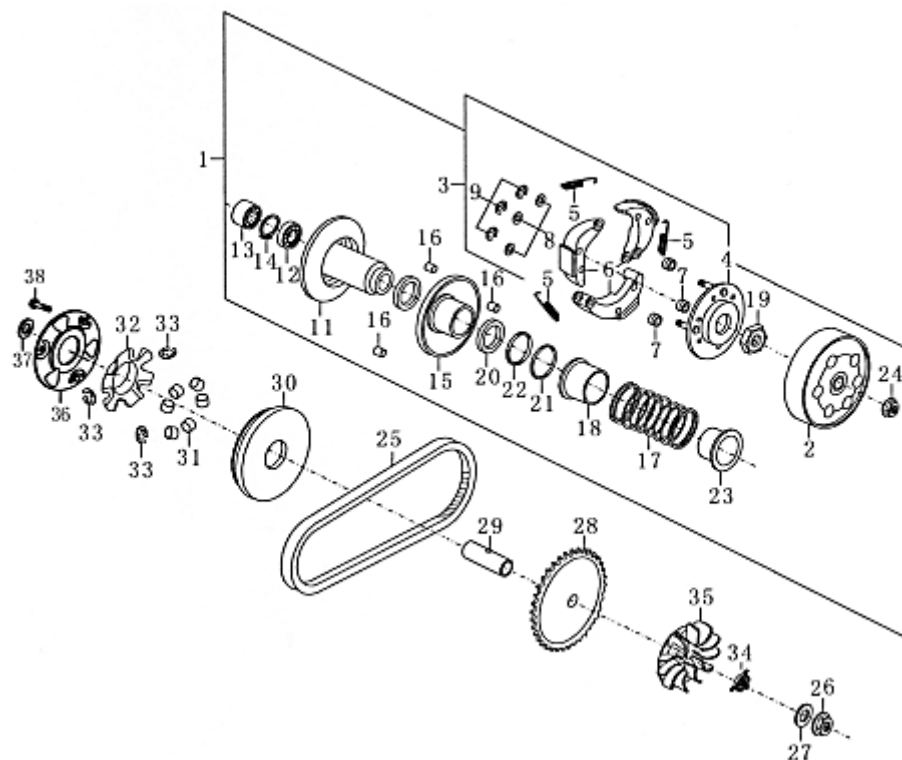

- Alle Preise verstehen sich inkl. der gesetzlichen Mehrwertsteuer  
 - Fehler, technische Änderungen, Irrtümer vorbehalten!  
 - Vervielfältigung nur mit ausdrücklicher Genehmigung.

Bild	Artikel-Nr.	Artikelbezeichnung	VK-Preis inkl. MWST
1	86170	Kupplung, kompl.	163,10
2	86171	Kupplungsglocke	40,00
24	87066	Mutter	1,50
25	704143	Antriebsriemen 723x17,5 ersetzt auch 729x18	40,90
26	87067	Mutter	1,50
27	87068	Scheibe	0,40
28	704114	Feste Antriebsscheibe	11,00
29	86722	Buchse 38mm	6,10
30	86183	freie Antriebsscheibe	13,20
31	86185	Fliehkewichtrolle 16x13 5 g	1,90
31	72046	Fliehkewichtrolle 15x12 5g	1,59
32	704099	Nockenscheibe (Variomatik)	10,10
33	704098	Gleitstück	1,40
34	704115	Mitnehmer (Lüfterrad)	6,20
35	704092	Lüfterrad	16,20
36	87198	Haltescheibe f. Variomatik (-->passend zu Buchse 87069)	10,10
37	87199	Unterlegscheibe	3,30
38	87230	Schraube	0,30