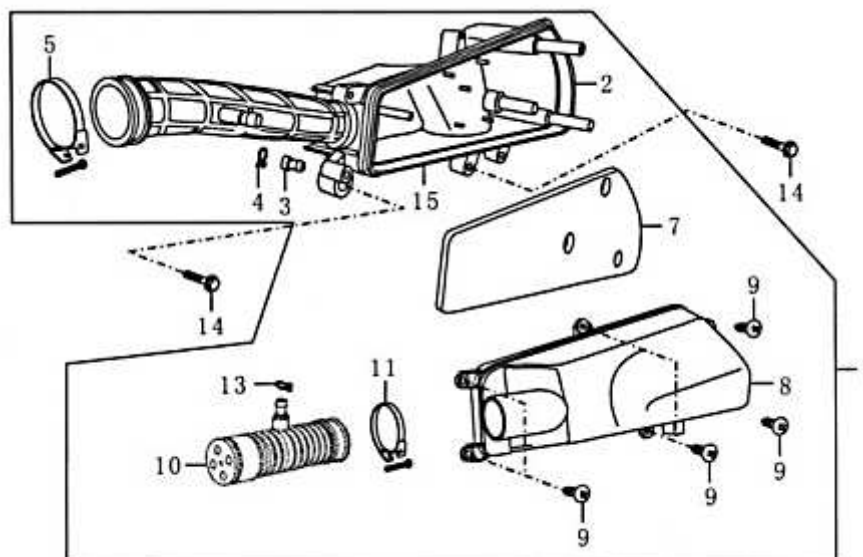

- Alle Preise verstehen sich inkl. der gesetzlichen Mehrwertsteuer  
 - Fehler, technische Änderungen, Irrtümer vorbehalten!  
 - Vervielfältigung nur mit ausdrücklicher Genehmigung.

Bild	Artikel-Nr.	Artikelbezeichnung	VK-Preis inkl. MWST
1	86792	Luftfilter komplett	46,70
2	86794	Luftfiltergehäuse	14,20
3	86229	Verbindungsstück	2,20
4	87386	Klammer	1,50
5	700309	Schelle 32x44	2,20
7	86220	Luftfiltereinsatz	12,80
8	86221	Luftfilterdeckel	10,20
9	87101	Blechschraube	0,40
10	701803	Luftfilteransaugrohr	12,10
11	87102	Klemmschelle	2,20
13	87386	Klammer	1,50
14	87003	Sechskantschraube	0,40
15	86225	Dichtung, Luftfiltergehäuse	3,00