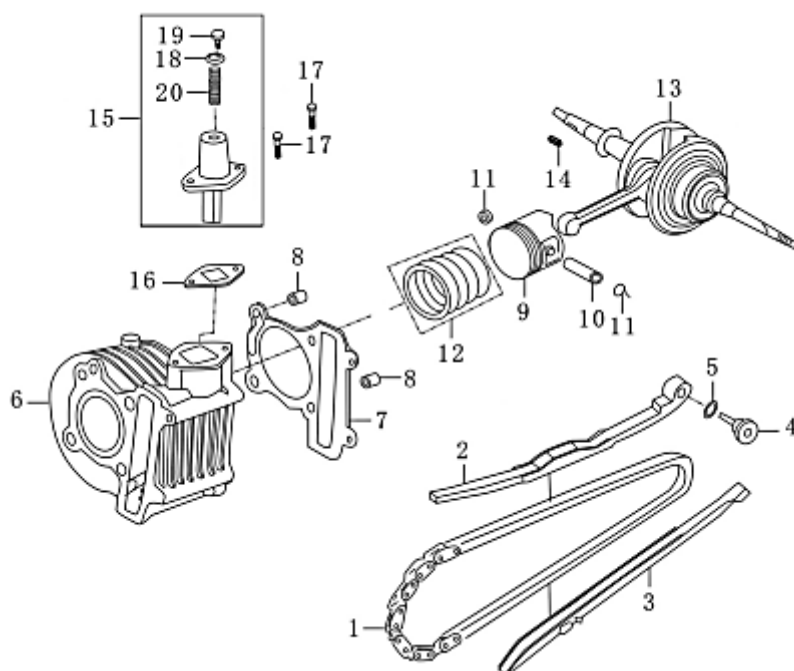

- Alle Preise verstehen sich inkl. der gesetzlichen Mehrwertsteuer
- Fehler, technische Änderungen, Irrtümer vorbehalten!
- Vervielfältigung nur mit ausdrücklicher Genehmigung.

Bild	Artikel-Nr.	Artikelbezeichnung	VK-Preis inkl. MWST
1	86124	Steuerkette	20,40
2	86125	Kettenschine	12,80
3	86126	Kettenschiene	12,80
4	87018	Halteschraube	0,90
5	87019	O-Ring	0,80
6	86108	Zylinder	97,50
7	704043	Zylinderfussdichtung	2,80
8	87282	Führungshülse M7	0,40
9	86106	Kolben	25,10
10	86103	Kolbenbolzen	4,61
11	87020	Sicherungsring, Kolbenbolzen	0,20
12	704091	Kolbenringsatz	29,90
13	86104	Kurbelwelle komplett	120,00
14	87021	Scheibenfeder	0,20
15	86127	Kettenspanner	18,00
16	704045	Dichtung (Steuerkettenspanner)	0,90
17	87023	Sechskantschraube	0,30