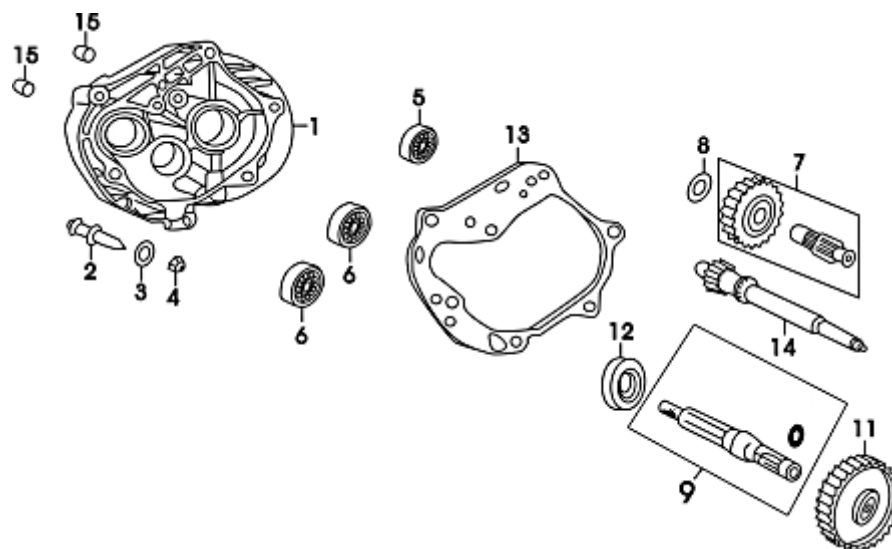

Bild	Artikel-Nr.	Artikelbezeichnung	VK-Preis inkl. MWST
1	86210	Getriebedeckel	39,00
2	87085	Zapfen, Bremsbelag	2,30
3	87086	O-Ring	0,80
4	87266	Mutter M8	0,30
5	700214	Kugellager 6004-2RS	7,79
6	87034	Radialkugellager	6,10
7	86211	Vorgelegewelle	30,70
8	87089	Scheibe	0,40
9	86216	Getriebe-Ausgangswelle (134,5 mm)	20,40
11	86213	Zahnrad,Getriebe-Ausgangswelle	25,10
12	87091	Simmering	1,90
13	86214	Getriebedeckeldichtung	3,50
14	86215	Getriebe-Eingangswelle	28,20
15	87092	Führungshülse	0,50

- Alle Preise verstehen sich inkl. der gesetzlichen Mehrwertsteuer
- Fehler, technische Änderungen, Irrtümer vorbehalten!
- Vervielfältigung nur mit ausdrücklicher Genehmigung.