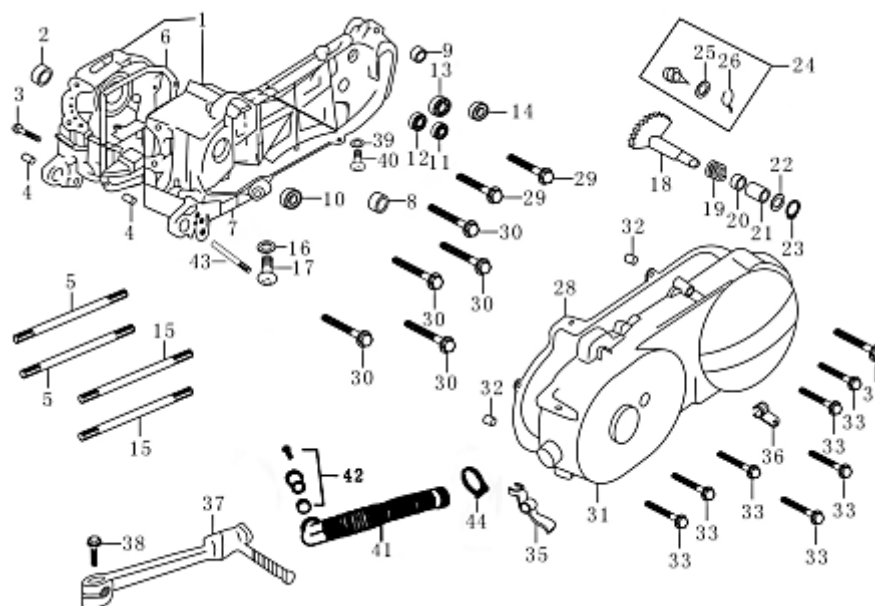

- Alle Preise verstehen sich inkl. der gesetzlichen Mehrwertsteuer  
 - Fehler, technische Änderungen, Irrtümer vorbehalten!  
 - Vervielfältigung nur mit ausdrücklicher Genehmigung.

Bild	Artikel-Nr.	Artikelbezeichnung	VK-Preis inkl. MWST
1	86638	Motorgehäuse	173,89
2	704437	Motorlagerbuchse	4,60
3	700179	Flanschschraube M6x45 verzinkt	1,00
4	87264	Führungshülse	0,30
5	87029	Stehbolzen	2,20
6	86131	Kurbelgehäusedichtung	3,00
8	87030	Buchse Zwischenrad-Starterkup.	1,90
9	87031	Gummilager	1,50
10	700004	Simmering 19,8x30x5	8,90
11	87033	Radialkugellager	6,10
12	87034	Radialkugellager	6,10
13	703931	Kugellager 6203A/P6	6,10
14	703948	Simmering 16,4x30x5	1,90
15	87037	Stehbolzen	2,20
16	703913	Dichtring ø12 x 1,5	0,20
17	79207	Ölablassschraube	1,00
18	86133	Kickstarterwelle	20,40
19	704123	Kickstarterfeder	1,50
20	704157	Anlaufring 35x4,5 Kunststoff	1,50
21	87042	Buchse	0,40
22	87043	Scheibe	0,20
23	703958	Seegering 14	0,40
24	87045	Kickstarter-Antriebsrad einzeln ohne Scheibe und Feder	12,80
25	87046	Scheibe	0,30
26	704119	Federklammer	2,11

Fortsetzung ...

Fortsetzung ...

<b>Bild</b>	<b>Artikel-Nr.</b>	<b>Artikelbezeichnung</b>	<b>VK-Preis inkl. MWST</b>
28	86641	Dichtung, Kurbelgehäusedeckel	3,50
29	87049	Sechskantschraube	0,40
30	700181	Flanschschrabe M6x35 verzinkt	0,50
31	86639	Kurbelgehäusedeckel	69,00
32	704447	Passhülse 8x6x14	0,40
33	700181	Flanschschrabe M6x35 verzinkt	0,50
35	87176	Halter, Gaszug	1,00
36	87177	Halter, Bremszug	1,00
37	86136	Kickstarterkurbel	18,90
38	87052	Sechskantschraube	0,40
39	78320	Kupfer-Dichtscheibe	0,50
40	79236	Sechskantschraube	0,60
41	87262	Motorgehäusebelüftungsschlauch	8,29
42	87263	Stopfen	5,40
43	87265	Haltebolzen f. Ständerfeder	0,60
44	86366	Schelle	2,40