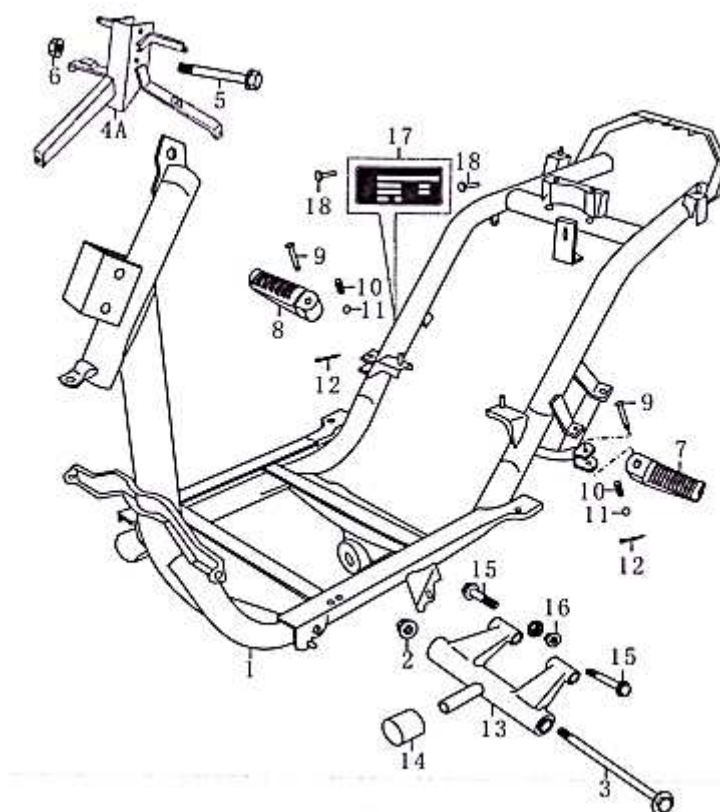

- Alle Preise verstehen sich inkl. der gesetzlichen Mehrwertsteuer  
 - Fehler, technische Änderungen, Irrtümer vorbehalten!  
 - Vervielfältigung nur mit ausdrücklicher Genehmigung.

Bild	Artikel-Nr.	Artikelbezeichnung	VK-Preis inkl. MWST
2	730187	Mutter M10x1,25	0,70
3	87551	Halteschraube	3,50
5	87986	Bolzen	1,20
7	87975	Fussraste links	9,10
8	87976	Fussraste rechts	9,10
9	87977	Haltestift	0,90
11	87980	Kugel	0,20
12	87978	Splint	0,20
13	86580	Motorhalter	30,70
14	87547	Gummibuchse	2,50
15	700168	Flanschschraube M10x70	1,30
16	86582	Mutter	1,20

- Alle Preise verstehen sich inkl. der gesetzlichen Mehrwertsteuer
- Fehler, technische Änderungen, Irrtümer vorbehalten!
- Vervielfältigung nur mit ausdrücklicher Genehmigung.

Bild	Artikel-Nr.	Artikelbezeichnung	VK-Preis inkl. MWST
1A	81670	Hauptständer 1A	21,50
1A	81671	Hauptständerumbausatz 1 auf 1A	26,50
1	86376	Hauptständer 1	21,50
1	86418	Hauptständerumbausatz 1A auf 1	26,50
2	87134	Ständerhaltebolzen	1,00
3	87243	Unterlegscheibe M8	0,30
4	87183	Mutter	0,50
5	87384	Dämpfer	1,30
6	87136	Ständerfeder außen (Hauptständer)	2,90
7	87135	Ständerfeder innen (Hauptständer)	1,20
8	86357	Seitenständer (selbsteinklappbar)	10,20
9	86358	Sechskantschraube (Seitenständer)	0,70
10	86359	Spannfeder aussen (Seitenständer)	1,20
11	86367	Spannfeder innen (Seitenständer)	1,20
99	86368	Befestigung für Seitenständer (für Modelle ohne Zündunterbr. schalter)	1,20
99	81671	Alternativ-Hauptständer (Umbausatz)	26,50