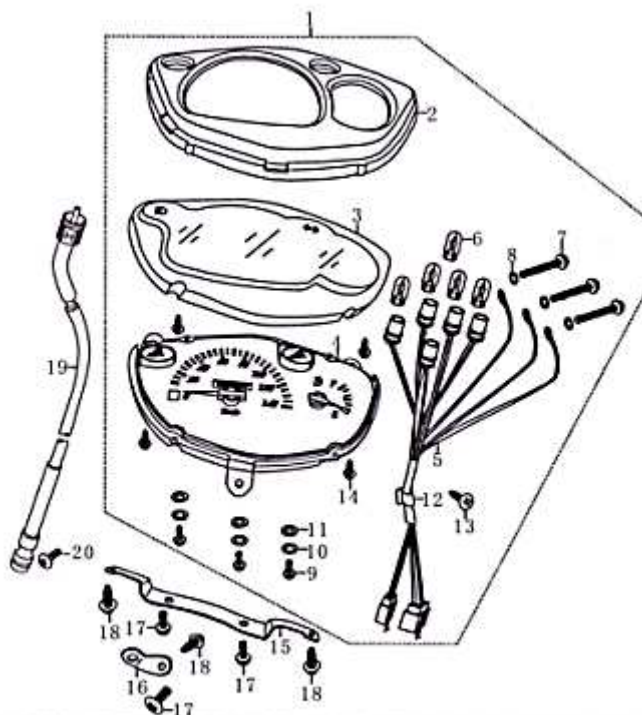

- Alle Preise verstehen sich inkl. der gesetzlichen Mehrwertsteuer  
 - Fehler, technische Änderungen, Irrtümer vorbehalten!  
 - Vervielfältigung nur mit ausdrücklicher Genehmigung.

Bild	Artikel-Nr.	Artikelbezeichnung	VK-Preis inkl. MWST
1	86891	Tachometer komplett	72,00
6	702910	Glühlampe 12V 3W Glassockel	1,50
15	86897	Haltebügel	3,20
16	86898	Halter	1,20
17	81849	Schraube	1,00
18	87749	Schraube 4,2x12	0,30
19	87800	Tachowelle	12,99
20	87395	Schraube	0,80