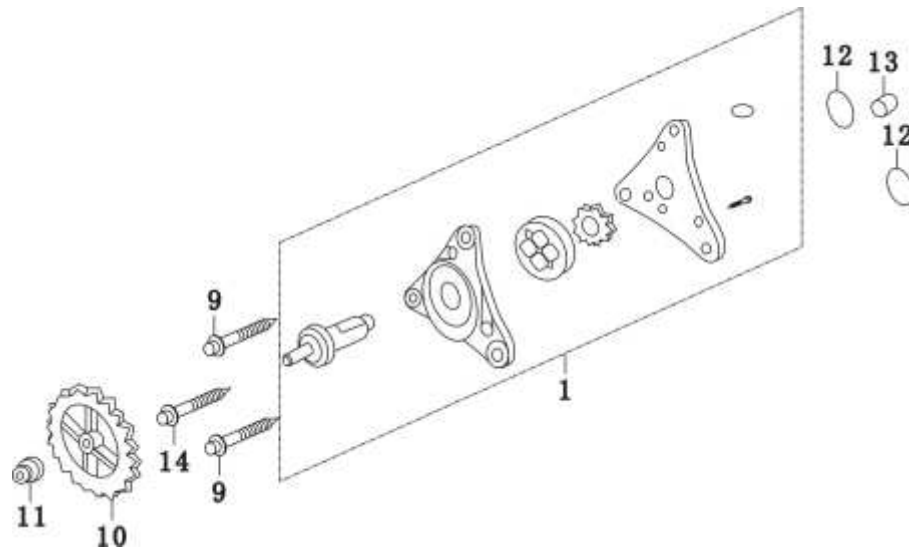

- Alle Preise verstehen sich inkl. der gesetzlichen Mehrwertsteuer  
 - Fehler, technische Änderungen, Irrtümer vorbehalten!  
 - Vervielfältigung nur mit ausdrücklicher Genehmigung.

Bild	Artikel-Nr.	Artikelbezeichnung	VK-Preis inkl. MWST
1	86195	Ölpumpe kompl.	23,10
9	87072	Sechskantschraube M6X20	0,40
10	86196	Ölpumpenantriebsrad	8,10
11	87178	Flanschmutter	0,30
12	87074	O-Ring	0,50
13	87075	Stift	0,30
14	87003	Sechskantschraube	0,40