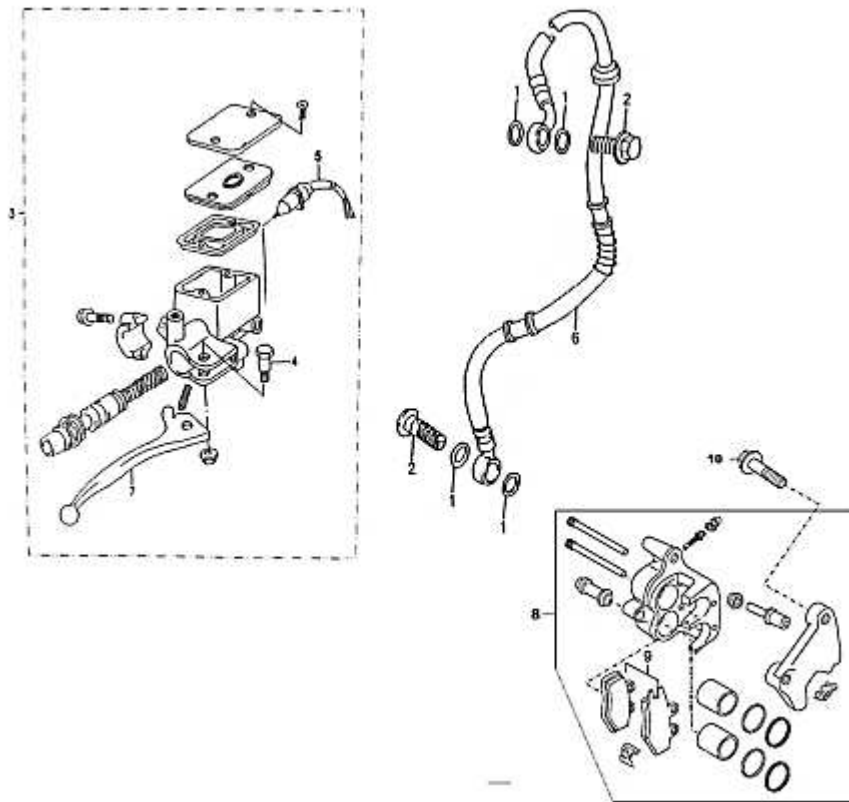

- Alle Preise verstehen sich inkl. der gesetzlichen Mehrwertsteuer  
 - Fehler, technische Änderungen, Irrtümer vorbehalten!  
 - Vervielfältigung nur mit ausdrücklicher Genehmigung.

Bild	Artikel-Nr.	Artikelbezeichnung	VK-Preis inkl. MWST
1	78321	Kupferunterlegscheibe	0,60
2	87161	Verbindungsschraube	1,50
3	87865	Bremsgeberzylinder	99,00
4	87867	Sechskantschraube	1,90
5	701135	Bremslichtschalter	2,20
6	87869	Bremsschlauch	40,81
7	87259	Bremshebel rechts	8,70
8	87871	Bremssattel komplett silber	95,00
9	97053	Bremsbelagsatz	25,60
10	87911	Schraube	1,50