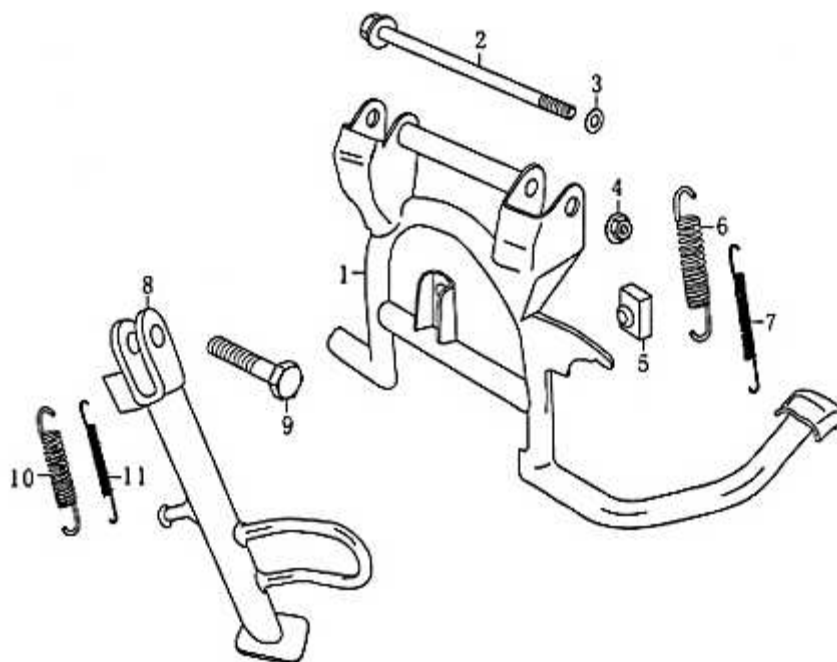

- Alle Preise verstehen sich inkl. der gesetzlichen Mehrwertsteuer
- Fehler, technische Änderungen, Irrtümer vorbehalten!
- Vervielfältigung nur mit ausdrücklicher Genehmigung.

Bild	Artikel-Nr.	Artikelbezeichnung	VK-Preis inkl. MWST
1A	81670	Hauptständer 1A	21,50
1A	81671	Hauptständerumbausatz 1 auf 1A	26,50
1	86376	Hauptständer 1	21,50
1	86418	Hauptständerumbausatz 1A auf 1	26,50
2	87134	Ständerhaltebolzen	1,00
3	87243	Unterlegscheibe M8	0,30
4	87183	Mutter	0,50
5	87384	Dämpfer	1,30
6	87136	Ständerfeder außen (Hauptständer)	2,90
7	87135	Ständerfeder innen (Hauptständer)	1,20
8	86357	Seitenständer (selbsteinklappbar)	10,20
9	86358	Sechskantschraube (Seitenständer)	0,70
10	86359	Spannfeder aussen (Seitenständer)	1,20
11	86367	Spannfeder innen (Seitenständer)	1,20
99	86368	Befestigung für Seitenständer (für Modelle ohne Zündunterbr. schalter)	1,20
99	81671	Alternativ-Hauptständer (Umbausatz)	26,50