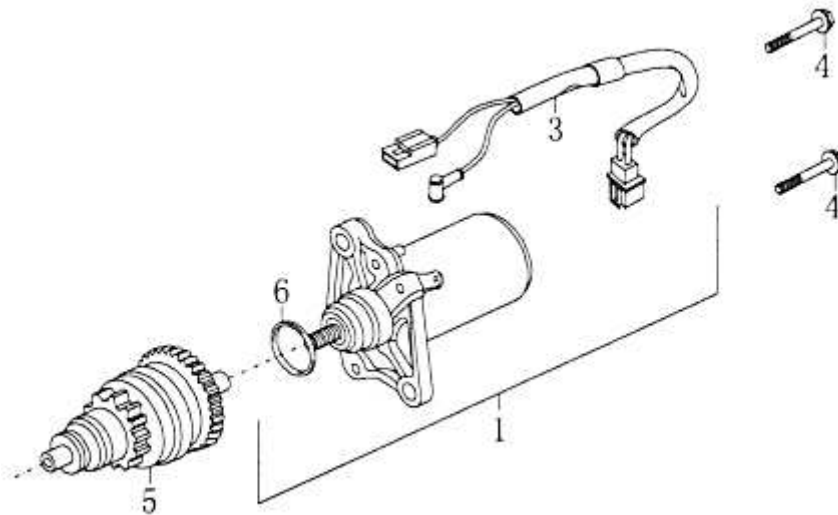

- Alle Preise verstehen sich inkl. der gesetzlichen Mehrwertsteuer
- Fehler, technische Änderungen, Irrtümer vorbehalten!
- Vervielfältigung nur mit ausdrücklicher Genehmigung.

Bild	Artikel-Nr.	Artikelbezeichnung	VK-Preis inkl. MWST
1	86190	Anlassermotor komplett mit, Anlasserkabel 86191	69,00
3	86191	Anlasserkabel	4,61
4	87003	Sechskantschraube	0,40
5	86192	Zwischenrad / Starterkupplung	49,00
6	87071	O-Ring-Startermotor	1,50