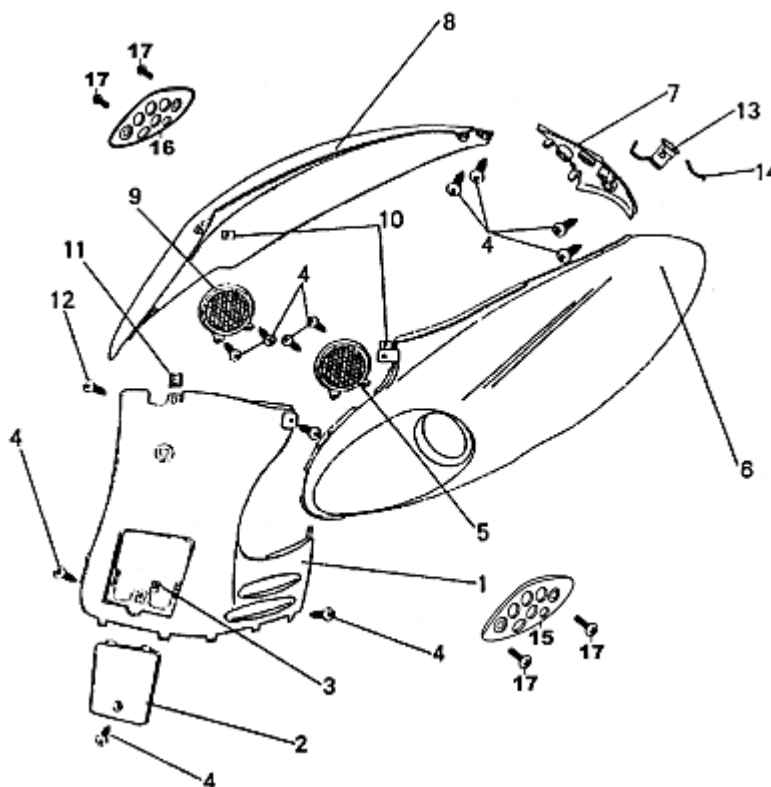

- Alle Preise verstehen sich inkl. der gesetzlichen Mehrwertsteuer  
 - Fehler, technische Änderungen, Irrtümer vorbehalten!  
 - Vervielfältigung nur mit ausdrücklicher Genehmigung.

Bild	Artikel-Nr.	Artikelbezeichnung	VK-Preis inkl. MWST
1	87700	Heckverkleidung vorne	20,30
2	87713	Klappe	4,61
3	87116	Federmutter 4,8 mm	0,40
4	87749	Schraube 4,2x12	0,30
5	87675	Dekorgitter links	5,00
6	86926	Heckverkleidung links, weiß	50,80
7	86927	Heckverkleidung mitte, weiß	9,40
8	86928	Heckverkleidung rechts, weiß	50,80
9	87679	Dekorgitter rechts	5,00
10	87116	Federmutter 4,8 mm	0,40
11	87132	Federmutter M6	0,30
12	87789	Schraube	0,30
14	82192	Befestigungsclip	0,90
15	83533	Dekorblende links	7,40
16	83534	Dekorblende rechts	7,40
17	87189	Flachkopfschraube	0,30
o.AAbb	86945	Dekor Heckverkleidung links, REX RS700	5,50
o.AAbb	86946	Dekor Heckverkleidung rechts, REX RS700	5,50