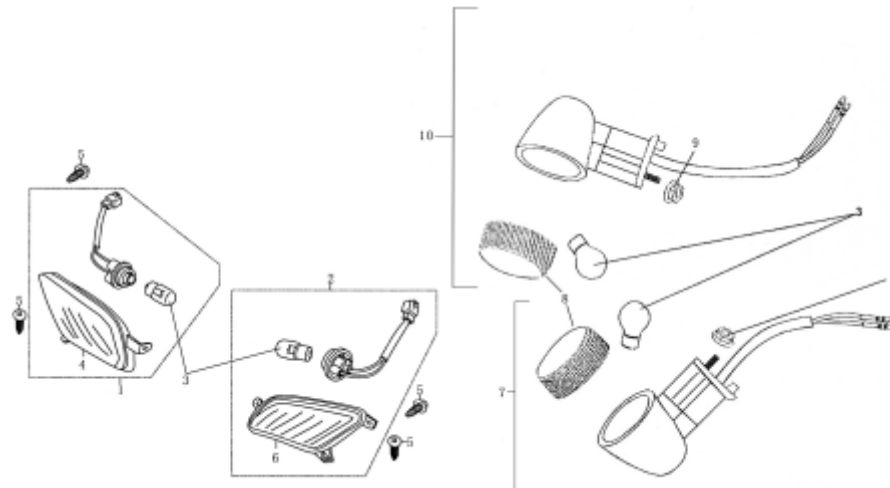

- Alle Preise verstehen sich inkl. der gesetzlichen Mehrwertsteuer  
 - Fehler, technische Änderungen, Irrtümer vorbehalten!  
 - Vervielfältigung nur mit ausdrücklicher Genehmigung.

Bild	Artikel-Nr.	Artikelbezeichnung	VK-Preis inkl. MWST
1	86885	Blinker, vorne rechts komplett	14,80
2	86886	Blinker, vorne links komplett	14,80
3	87249	Glühlampe, 12V 10W, orange Metallsockel, versetzt	3,30
4	86888	Blinkerglas vorne links	8,29
5	81877	Schraube	0,40
6	86890	Blinkerglas vorne rechts	8,29
7	87782	Blinker hinten links komplett	13,20
8	87784	Blinkerkappe klar	6,00
9	87787	Mutter	0,60
10	87895	Blinker hinten rechts komplett	13,20