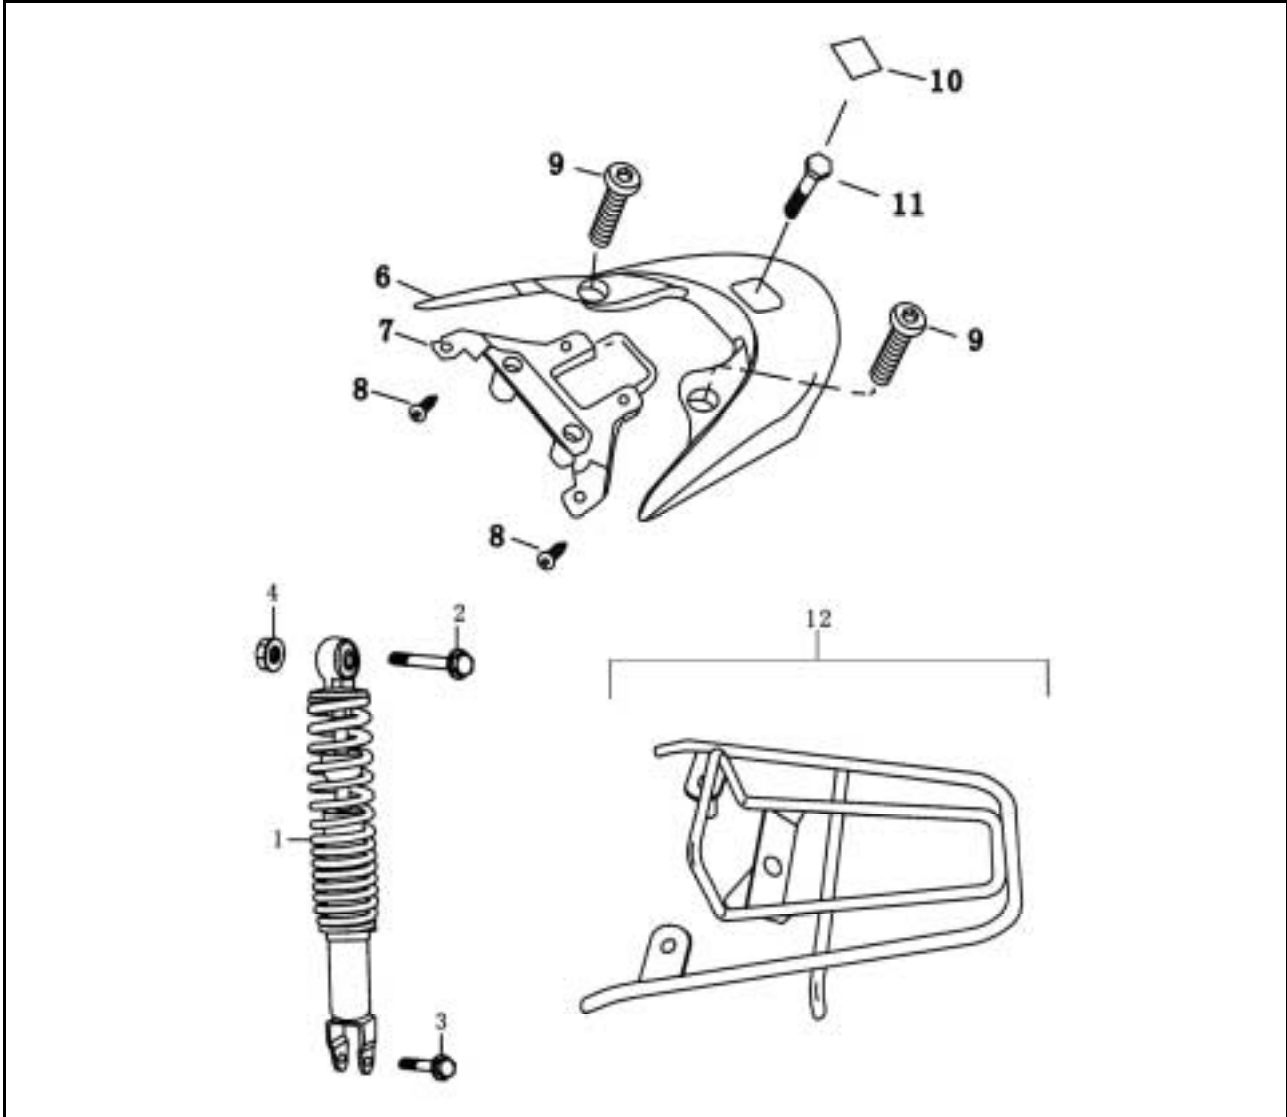

Bild-Nr.	Bezeichnung	Artikel-Nr.	Einzelpreis
1	Sitzbank komplett	86354	91,30 €
2	Helmstufach	86355	56,40 €
3	Schanier	87377	7,70 €
4	Bolzen	87378	3,90 €
5	Mutter	87128	0,40 €
6	Unterlegsscheibe	87379	0,40 €
7	Abdeckung, Helmstufach	86356	7,70 €
8	Flachkopfschraube	87127	0,60 €
9	Gummi	87380	1,50 €
11	Mutter	87128	0,40 €
o.Abb.	WERKSTATT-HANDBUCH	70966	20,30 €