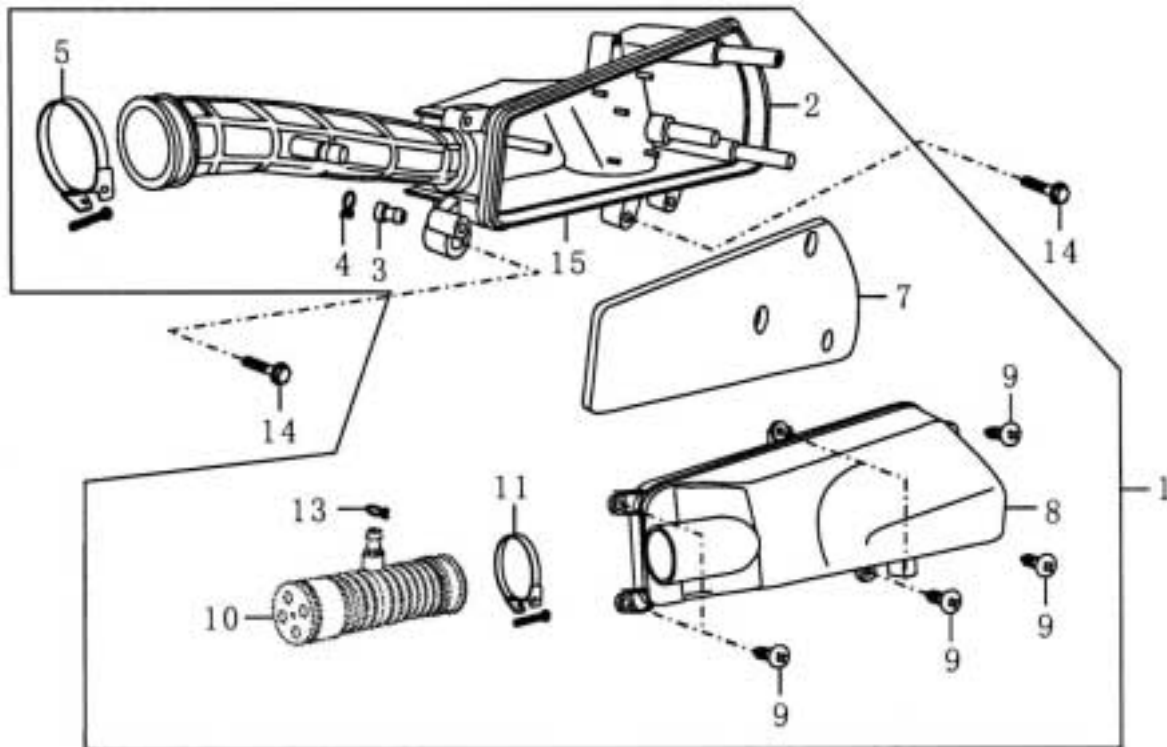

Bild-Nr.	Bezeichnung	Artikel-Nr.	Einzelpreis
1	Generator, komplett	86200	99,00 €
4	Mutter	87066	1,50 €
5	Schraube	87076	0,20 €
6	Schraube	87078	0,30 €
7	Lüfterrad	86201	15,80 €
8	Schraube	87078	0,30 €
10	Schraube	87003	0,40 €
11	Schraube	87081	0,30 €
12	Zylinderverkleidung unten	86202	18,00 €
14	Federmutter M6	87162	0,90 €
15	Zylinderverkleidung oben	86203	18,00 €
17	Deckel, Steuerkettenspanner	87163	0,90 €
18	Schlauchhalter	87164	0,50 €
19	Federmutter M6	87162	0,90 €
20	Schraube	87165	0,30 €
21	Schraube	87082	0,30 €
22	Dichtung	86204	4,00 €
25	Lüfterdeckel	86205	18,00 €
o.Abb.	WERKSTATT-HANDBUCH	70966	20,30 €