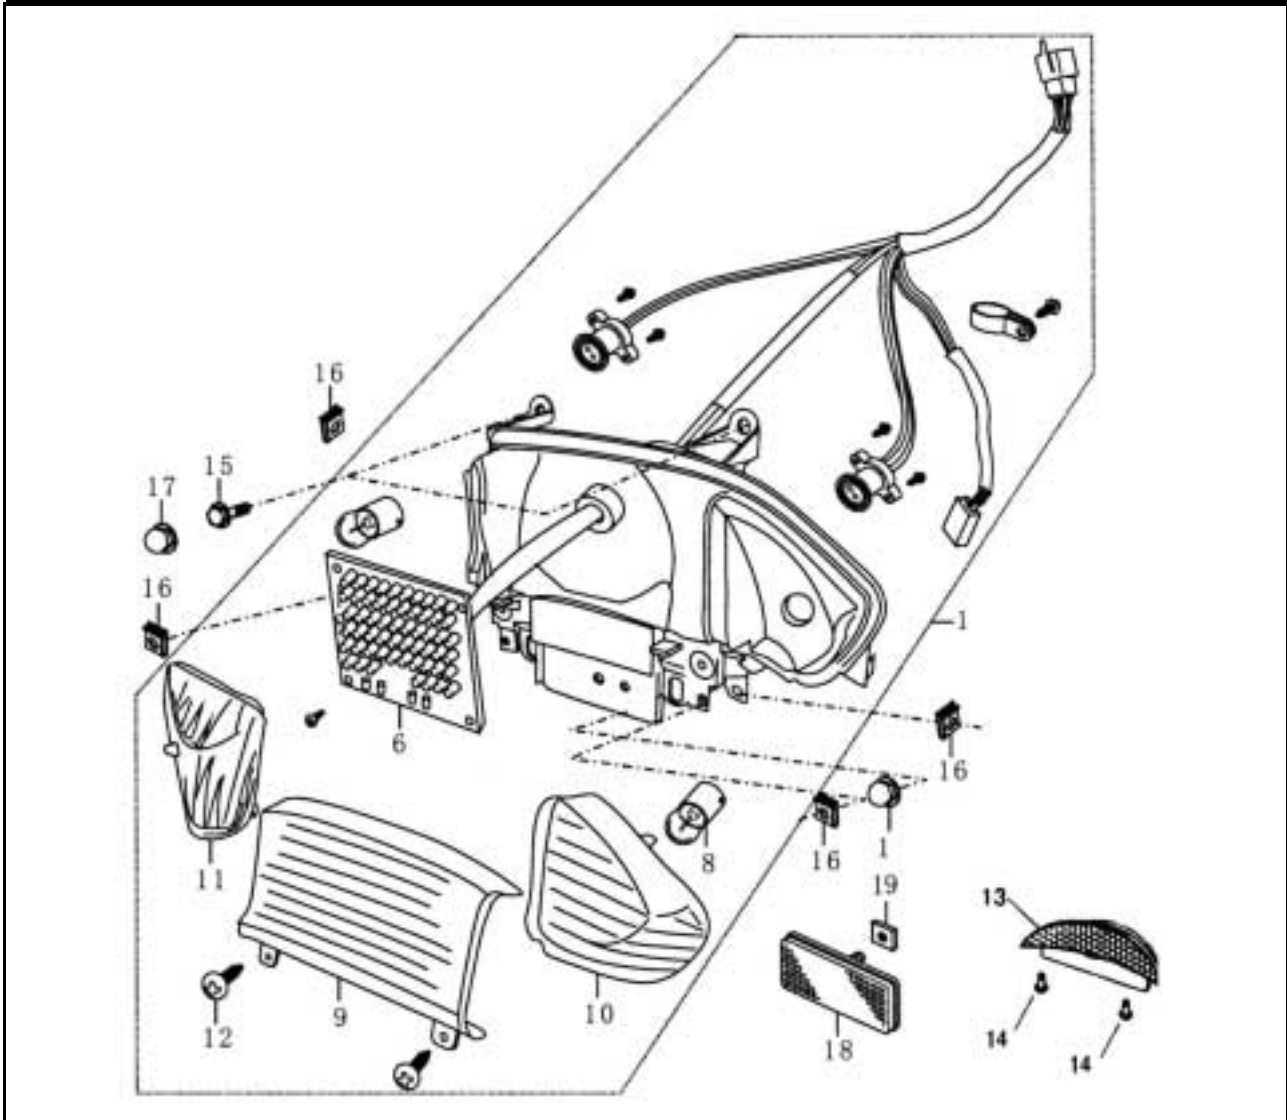

Bild-Nr.	Bezeichnung	Artikel-Nr.	Einzelpreis
1	Stoßdämpfer	86280	40,50 €
2	Sechskantschraube	87118	1,50 €
3	Sechskantschraube	87119	0,60 €
4	Mutter	87141	1,20 €
6	Verkleidung, Heckflügel silber	86282	22,50 €
6	Verkleidung, Heckflügel schwarz	86281	22,50 €
6	Verkleidung, Heckflügel schwarz matt	86720	22,50 €
6	Verkleidung, Heckflügel weiß	86843	22,50 €
7	Heckflügelhalter	86278	14,00 €
8	Blehschraube	87105	0,40 €
9	Imbusschraube	87122	2,10 €
10	Kappe	87168	0,90 €
11	Sechskantschraube	87123	3,70 €
12	Gepäckträger für Topcase (Sonderzubehör)	86481	23,40 €
o.Abb.	WERKSTATT-HANDBUCH	70966	20,30 €