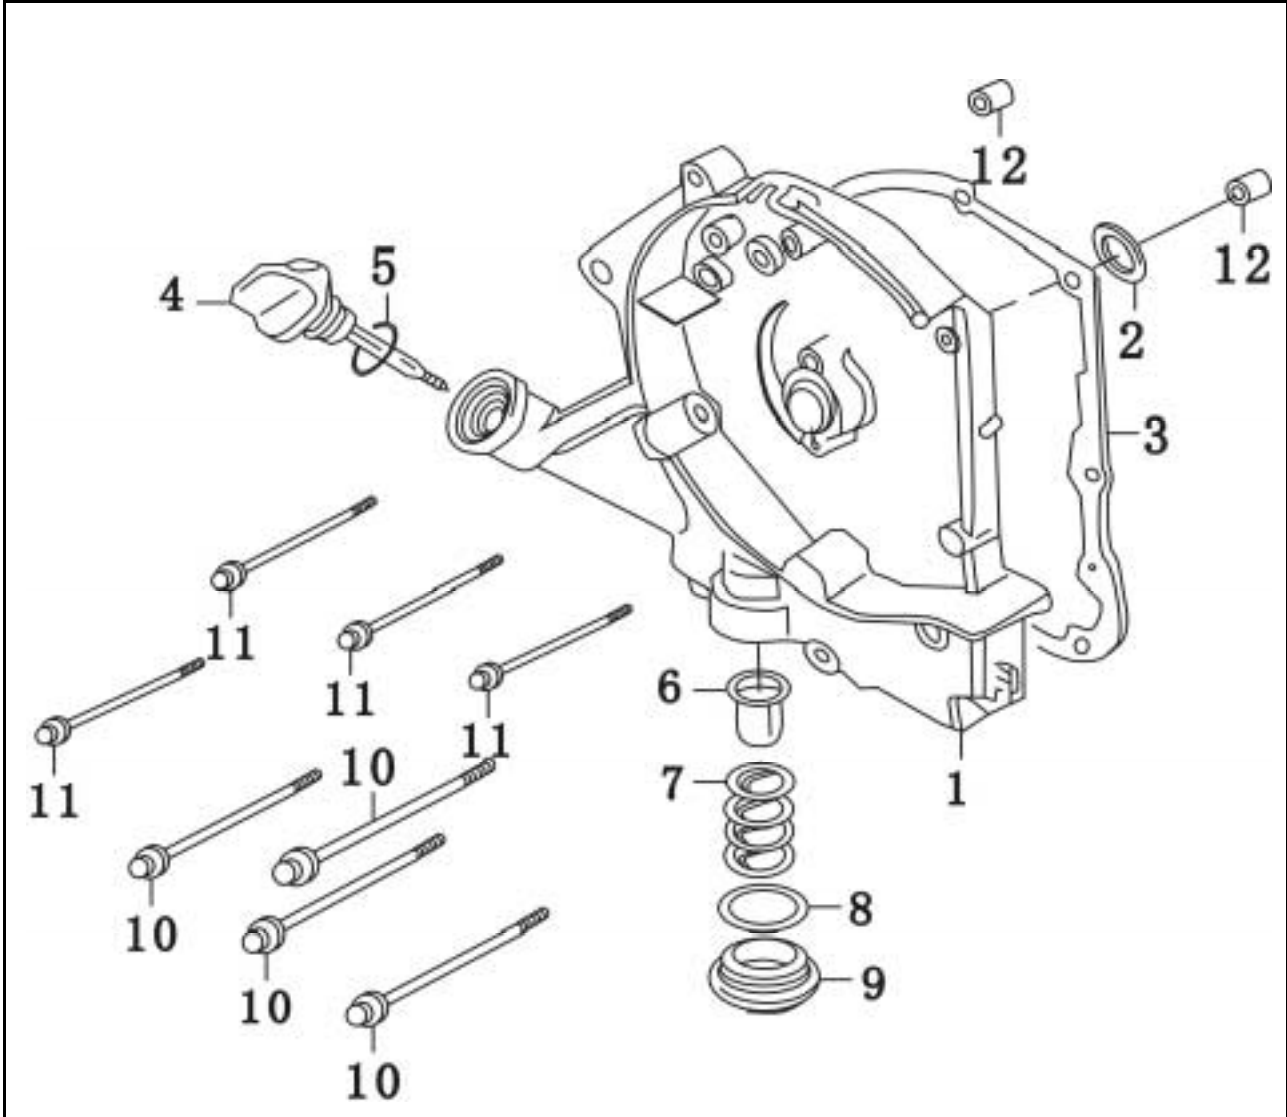

**Motorgehäuse**

Bild-Nr.	Bezeichnung	Artikel-Nr.	Einzelpreis
23	Clip	87044	0,30 €
24	Kickstarter-Antriebsrad komplett	87045	12,80 €
25	nicht einzeln lieferbar		
26	nicht einzeln lieferbar		
28	Dichtung, Kurbelgehäusedeckel	86134	3,00 €
29	Sechskantschraube	87049	0,40 €
30	Sechskantschraube	87051	0,30 €
31	Kurbelgehäusedeckel	86135	69,00 €
32	Führungshülse	87009	0,30 €
33	Sechskantschraube	87051	0,30 €
35	Halter, Gaszug	87176	1,00 €
36	Halter, Bremszug	87177	1,00 €
37	Kickstarterkurbel	86136	18,90 €
38	Sechskantschraube	87052	0,40 €
39	Dichtung	78320	0,50 €
40	Getriebeölablassschraube	87261	1,30 €
41	Kurbelgehäusebelüftungsschlauch	87262	8,30 €
42	Stopfen	87263	2,60 €
43	Haltebolzen für Ständerfeder	87265	0,60 €
44	Schelle	86366	2,40 €
o.Abb.	WERKSTATT-HANDBUCH	70966	20,30 €