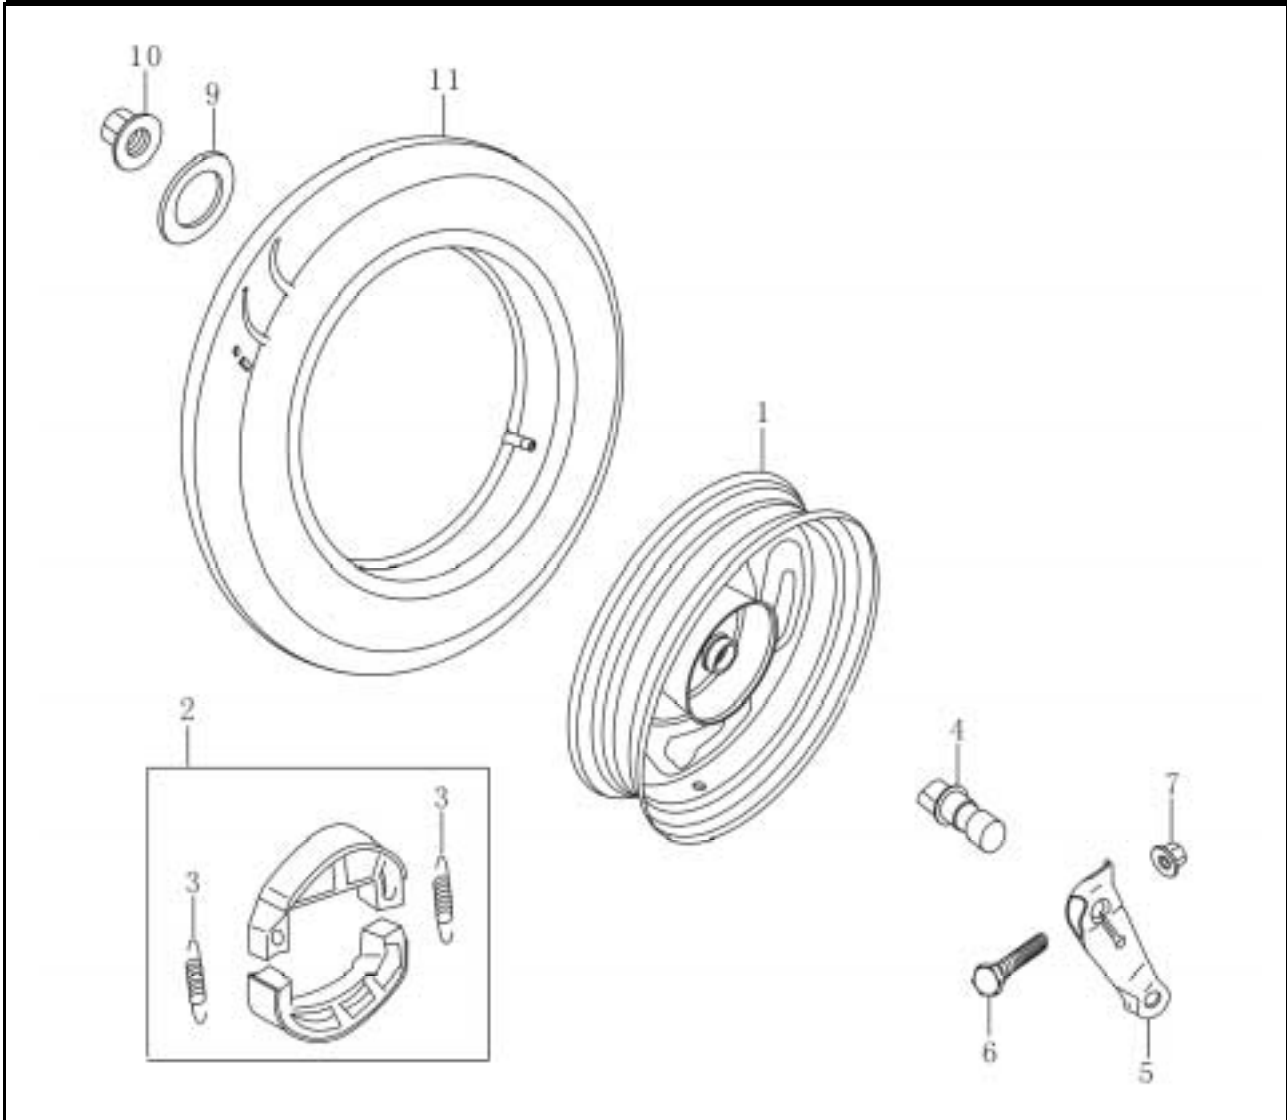

Bild-Nr.	Bezeichnung	Artikel-Nr.	Einzelpreis
1	Sechskantschraube	87159	0,50 €
2	Bremssattel	86450	99,00 €
2	Bremssattel rot	86845	99,00 €
3	Kupferdichtscheibe	78321	0,60 €
4	Verbindungsschraube	87161	1,50 €
5	Bremsbelagsatz für Scheibenbremse	86451	24,80 €
6	Bremsschlauch	86452	49,80 €
7	Bremsgeberzylinder	86453	79,00 €
8	Befestigung, Bremsgeberzylinder	86454	4,60 €
9	Sechskantschraube	87247	0,50 €
10	Bremslichtschalter rechts	82576	4,30 €
11	Bremshebel rechts	87259	8,70 €
12	Bremsleitungshalter	86455	1,20 €
13	Schraube	87395	0,80 €
14	Bolzen	87396	1,30 €
15	Mutter	87397	0,40 €
o.Abb.	WERKSTATT-HANDBUCH	70966	20,30 €