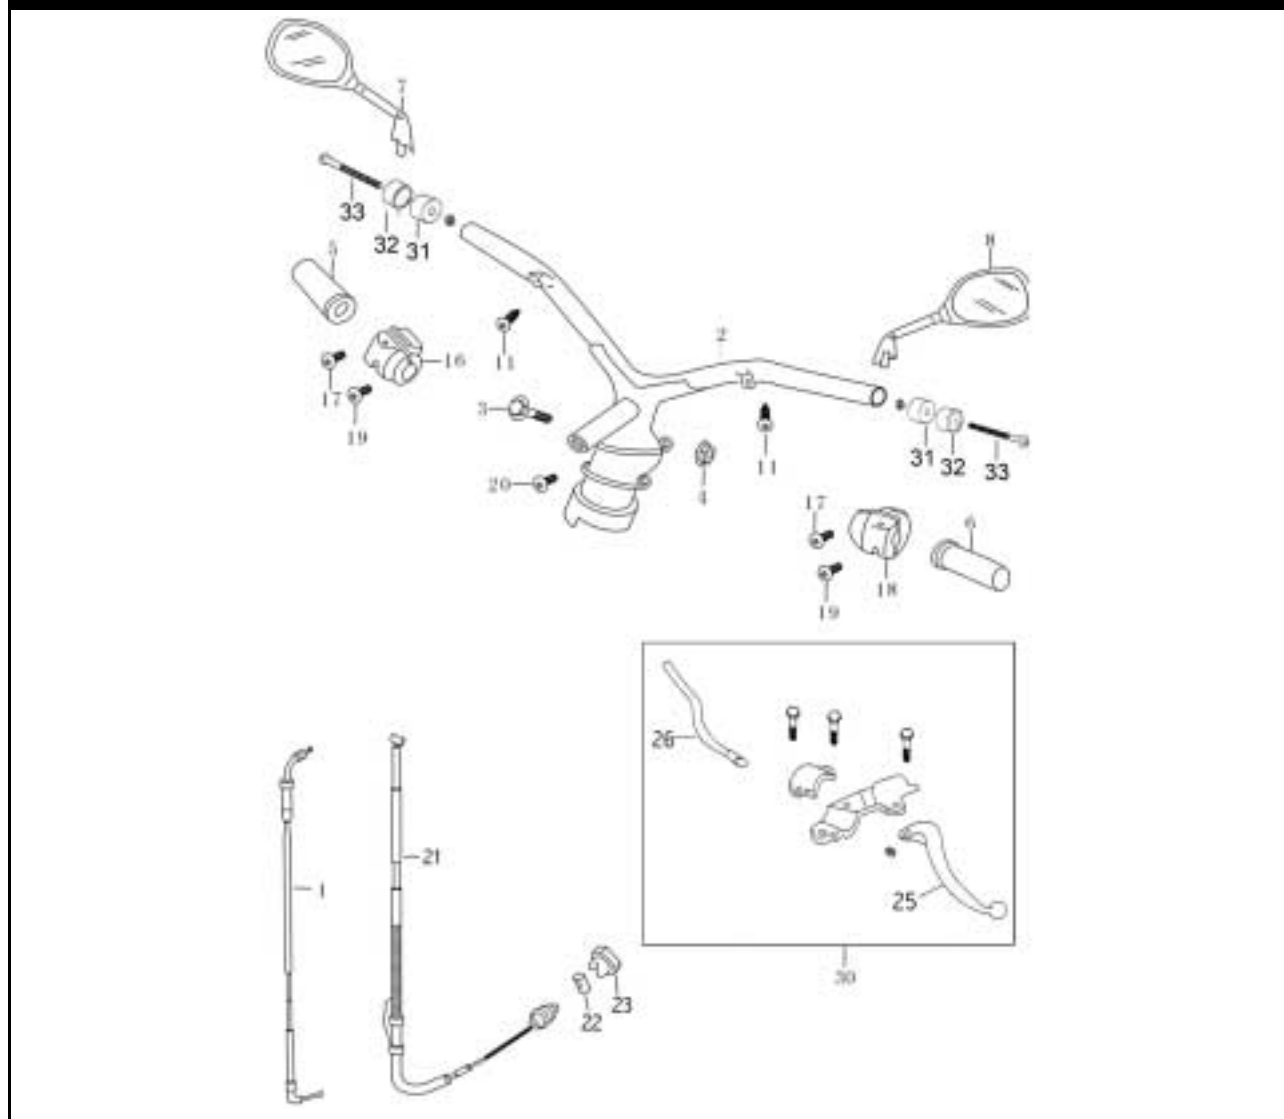

Bild-Nr.	Bezeichnung	Artikel-Nr.	Einzelpreis
1	Frontscheinwerfer komplett	86592	81,00 €
11	Glühlampe	83411	10,70 €
37	Schraube	87776	0,70 €
o.Abb.	WERKSTATT-HANDBUCH	70966	20,30 €

Bild-Nr.	Bezeichnung	Artikel-Nr.	Einzelpreis
1	Tachometer komplett	86235	69,00 €
4	Glasscheibe (schraubbar)	86238	10,20 €
8	Glühlampe 12 V / 2 W	73520	1,50 €
14	Schraube	87105	0,40 €
15	Tachowelle (Länge: 887 mm)	86239	13,20 €
16	Schraube	87395	0,80 €
17	Tachowellenhalter	87398	1,20 €
o.Abb.	WERKSTATT-HANDBUCH	70966	20,30 €