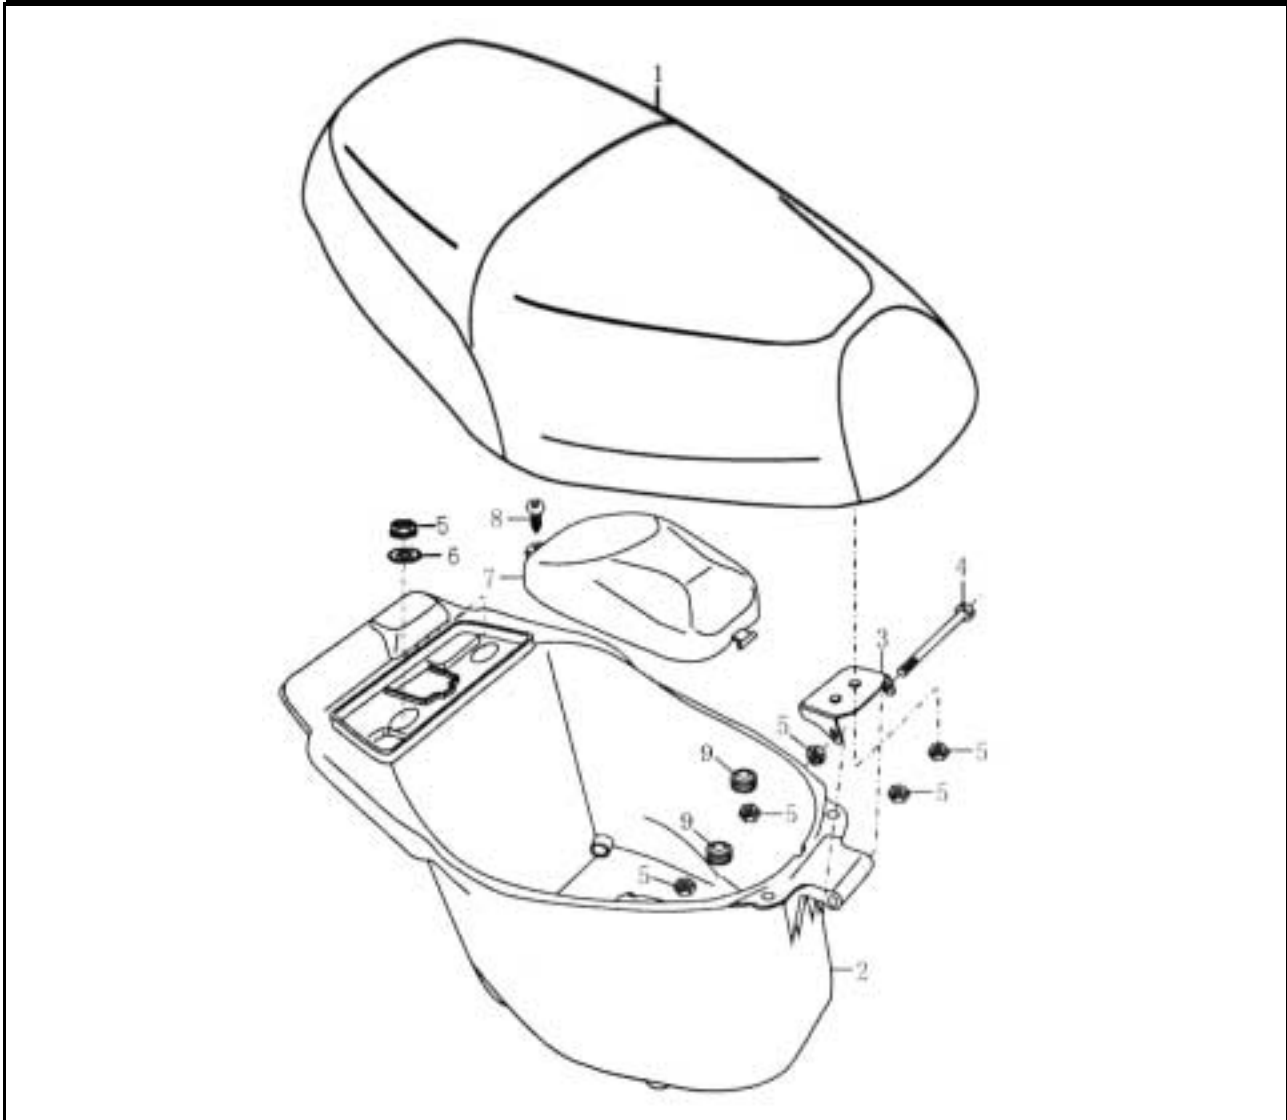

Bild-Nr.	Bezeichnung	Artikel-Nr.	Einzelpreis
8	Blehschraube	87107	0,40 €
9	Flachkopfschraube	87127	0,60 €
o.Abb	Dekor Heckverkl. rechts (FZG= silber/schw. o. schw.)( Mod. 07)	87218	5,50 €
o.Abb	Dekor Heckverkl. links (FZG= silber/schw. o. schw.)(Mod. 07)	87219	5,50 €
o.Abb	Dekor Seitenverkl. rechts (FZG= silber/schw. o. schw.)(Mod.07)	86788	5,50 €
o.Abb	Dekor Seitenverkl. links (FZG= silber/schw. o. schw.)(Mod. 07)	86789	5,50 €
o.Abb.	Dekor Heckverkleidung rechts, Heckverkl.= schwarz (Mod. 08)	86835	5,50 €
o.Abb.	Dekor Heckverkleidung links, Heckverkl.= schwarz (Mod. 08)	86836	5,50 €
o.Abb.	Dekor Seitenverkleid. rechts, Seitenverkl.= schwarz (Mod. 08)	86837	5,50 €
o.Abb.	Dekor Seitenverkleid. links, Seitenverkl.= schwarz (Mod. 08)	86838	5,50 €
o.Abb.	Dekor Heckverkleidung rechts, Heckverkl.= weiß (Mod.08)	86839	5,50 €
o.Abb.	Dekor Heckverkleidung links, Heckverkl.= weiß (Mod. 08)	86840	5,50 €
o.Abb.	Dekor Seitenverkl. rechts, Seitenverkl.= weiß (Mod. 08)	86841	5,50 €
o.Abb.	Dekor Seitenverkl. links, Seitenverkl.= weiß (Mod. 08)	86842	5,50 €