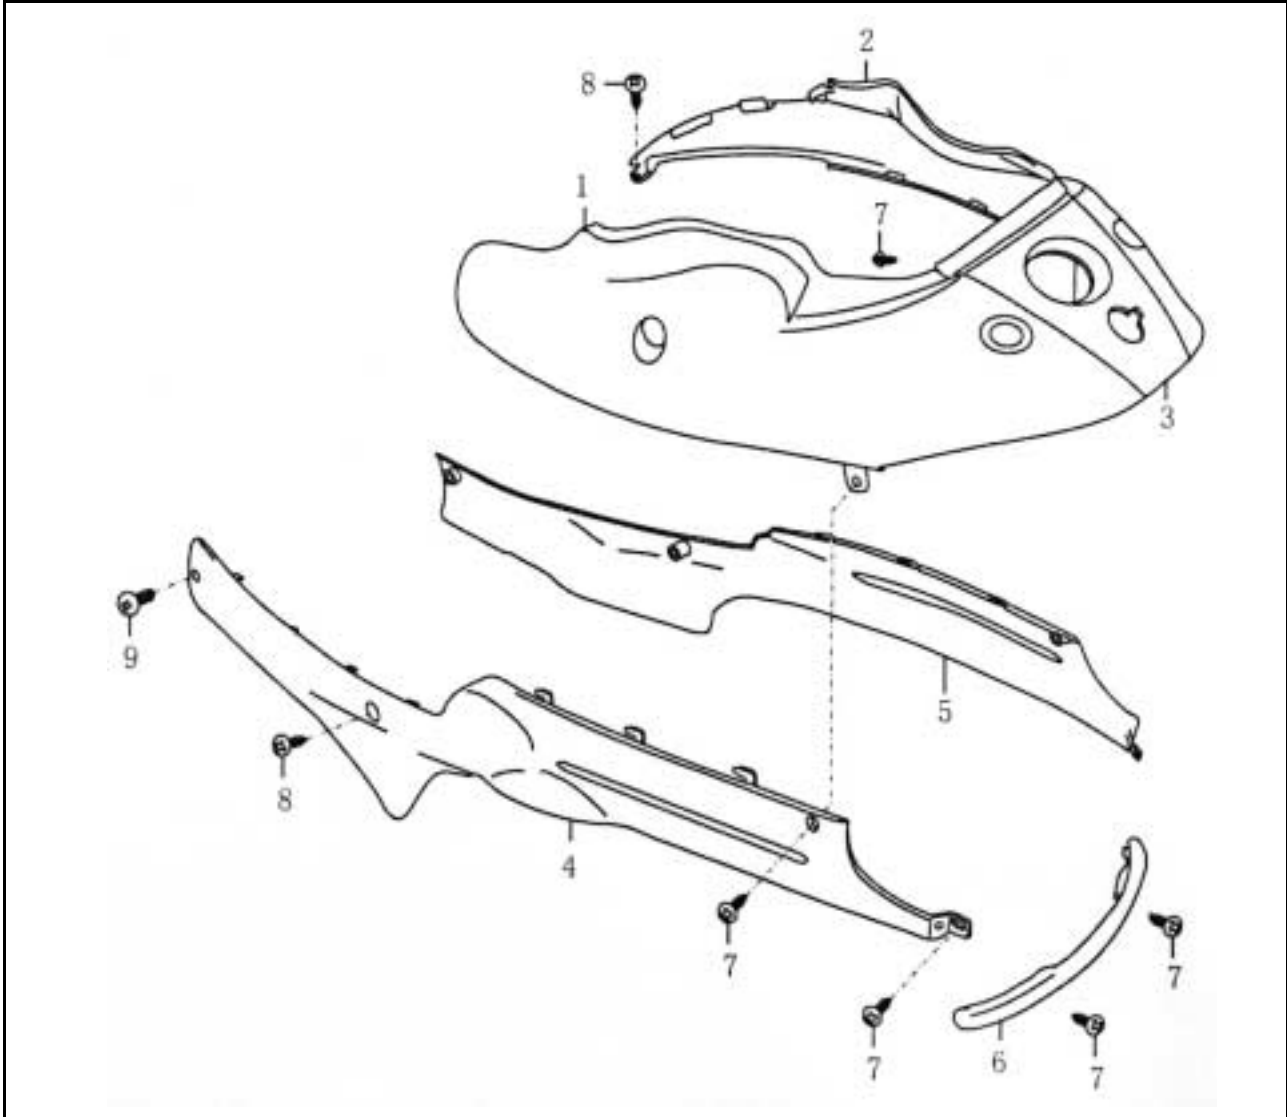

Bild-Nr.	Bezeichnung	Artikel-Nr.	Einzelpreis
1	Heckverkleidung links schwarz-matt	86343	40,00 €
1	Heckverkleidung links schwarz	86743	40,00 €
1	Heckverkleidung links silber	86344	40,00 €
1	Heckverkleidung links weiß	86852	40,00 €
2	Heckverkleidung rechts schwarz-matt	86345	40,00 €
2	Heckverkleidung rechts schwarz	86744	40,00 €
2	Heckverkleidung rechts silber	86346	40,00 €
2	Heckverkleidung rechts weiß	86851	40,00 €
3	Heckverkleidung mitte schwarz-matt	86335	14,90 €
3	Heckverkleidung mitte schwarz	86745	14,90 €
3	Heckverkleidung mitte silber	86336	14,90 €
3	Heckverkleidung mitte weiß	86833	14,90 €
4	Seitenverkleidung links schwarz-matt	86337	40,00 €
4	Seitenverkleidung links schwarz	86338	40,00 €
4	Seitenverkleidung links weiß	86831	40,00 €
5	Seitenverkleidung rechts schwarz-matt	86339	40,00 €
5	Seitenverkleidung rechts schwarz	86347	40,00 €
5	Seitenverkleidung rechts weiß	86832	40,00 €
6	Heckverkleidung mitte unten schwarz-matt	86348	7,10 €
6	Heckverkleidung mitte unten schwarz	86349	7,10 €
6	Heckverkleidung mitte unten weiß	86834	7,10 €
7	Blehschraube	87105	0,40 €