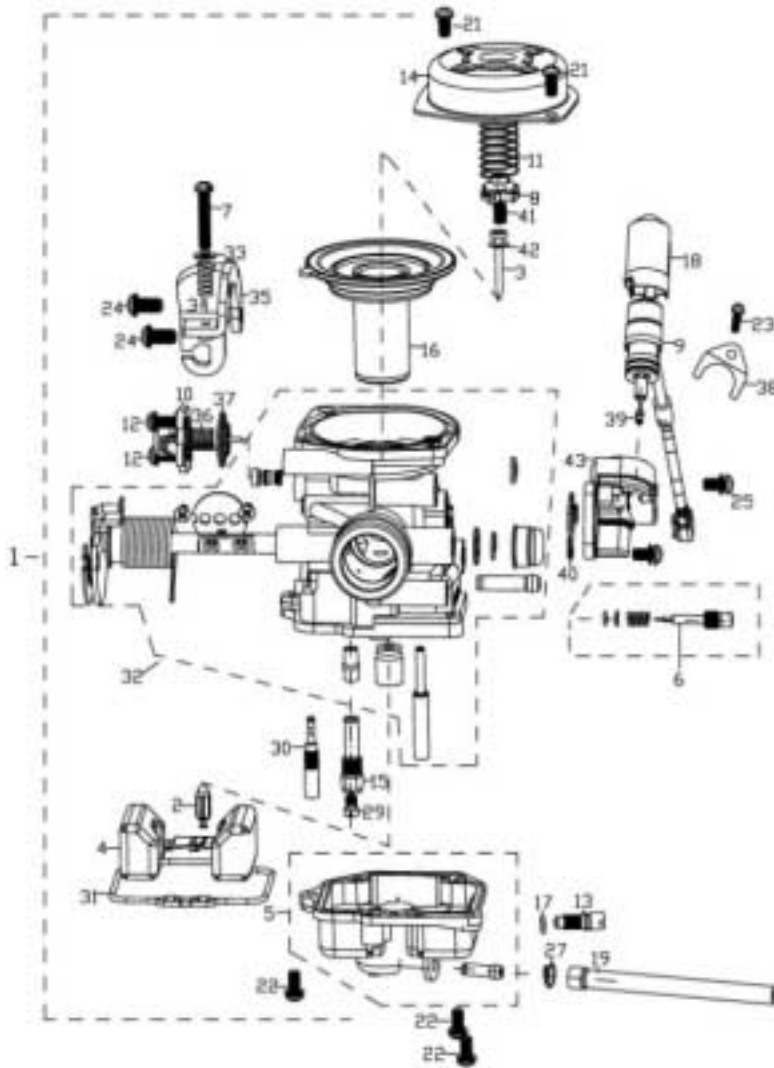

Bild-Nr.	Bezeichnung	Artikel-Nr.	Einzelpreis
1	Vergaser, komplett (Metalldeckel)	86540	194,90 €
2	Schwimmernadelventil	86541	13,20 €
3	Düsennadel	86542	9,70 €
4	Schwimmer	86543	30,70 €
5	Schwimmerkammerdeckel	86544	32,50 €
6	Luftschaubensatz	86545	10,20 €
7+33+34	Drosselklappenschraubensatz	86546	10,20 €
8	Düsennadelbefestigung	86547	4,50 €
9 +18	Kolbenstarter / Kaltstarteinrichtung	86548	39,00 €
10	Membranendeckel	86549	6,00 €
11	Druckfeder	86550	3,60 €
12	Schraube 5x13	86551	1,50 €
13	Schwimmerkammer-Ablassschraube	86552	1,50 €
14	Vergaserdeckel	86553	10,20 €
15	Düsenstock	86554	14,90 €
16	Gasschieber	86555	16,90 €
17	O-Ring	86556	0,70 €
19	Schlauch	86558	3,00 €
21	Schraube M4x10	86560	0,70 €
22	Schraube M4x12	86561	1,80 €
23	Schraube mit Scheibe M4x10	86562	0,70 €
o.Abb.	WERKSTATT-HANDBUCH	70966	20,30 €

Bild-Nr.	Bezeichnung	Artikel-Nr.	Einzelpreis
24	Schraube mit Scheibe M4x10	86563	1,50 €
25	Schraube M4x12	86564	1,50 €
27	Schlauchschelle	86566	0,70 €
29	Hauptdüse	86568	7,70 €
30	Leerlaufdüse	86569	7,70 €
31	Dichtung, Schwimmerkammer	86573	3,50 €
35	Halter	86559	5,30 €
36	Feder	86565	2,10 €
37	Membraneventil	86567	4,00 €
38	Halteplatte	86570	2,10 €
40	Dichtung	86571	1,00 €
41	Feder	86572	1,00 €
42	Scheibe	86574	1,00 €
	RESTLICHE TEILE NICHT EINZELN LIEFERBAR		
o.Abb.	WERKSTATT-HANDBUCH	70966	20,30 €