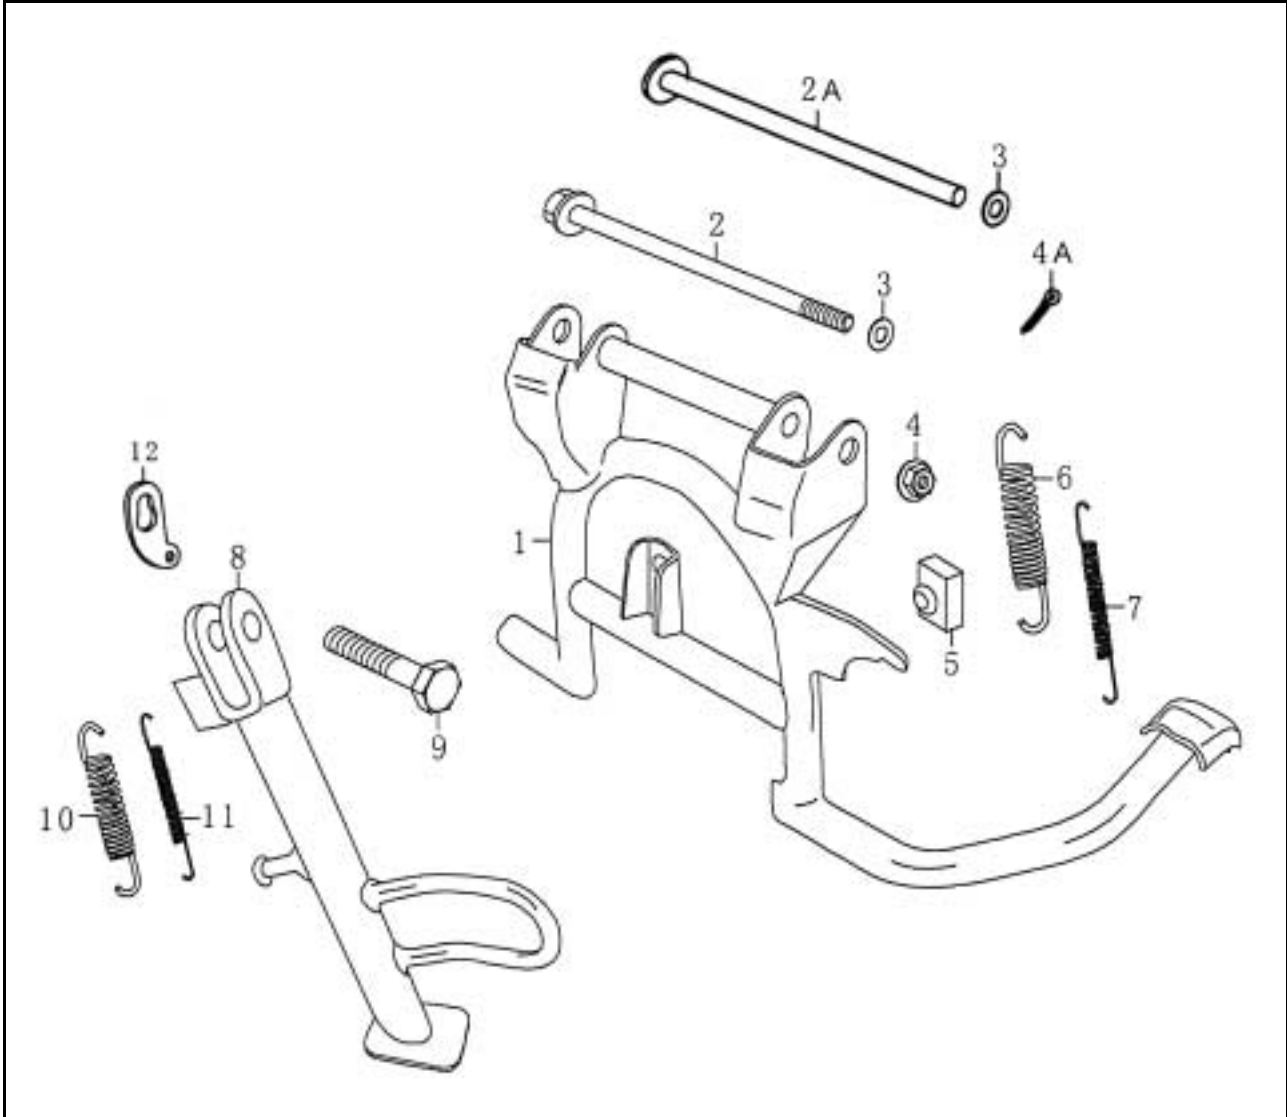

Bild-Nr.	Bezeichnung	Artikel-Nr.	Einzelpreis
1	Rahmen	86371	193,90 €
4	Fußbrettträger rechts	86373	8,70 €
5	Fußbrettträger links	86374	8,70 €
6	Sechskantschraube	87258	0,50 €
7	Mutter	79108	0,60 €
8	Rahmenteil vorne	86409	19,90 €
10	untere Verkleidung	86375	14,90 €
11	Schraube	87241	0,50 €
12	Mutter	87128	0,40 €
13	Motorhalter	86378	30,70 €
14	Motorhalteschraube	87140	3,50 €
15	Mutter	87141	1,20 €
16	Schwingungsdämpfer	86405	3,90 €
17	Schraube	87118	1,50 €
o.Abb.	WERKSTATT-HANDBUCH	70966	20,30 €