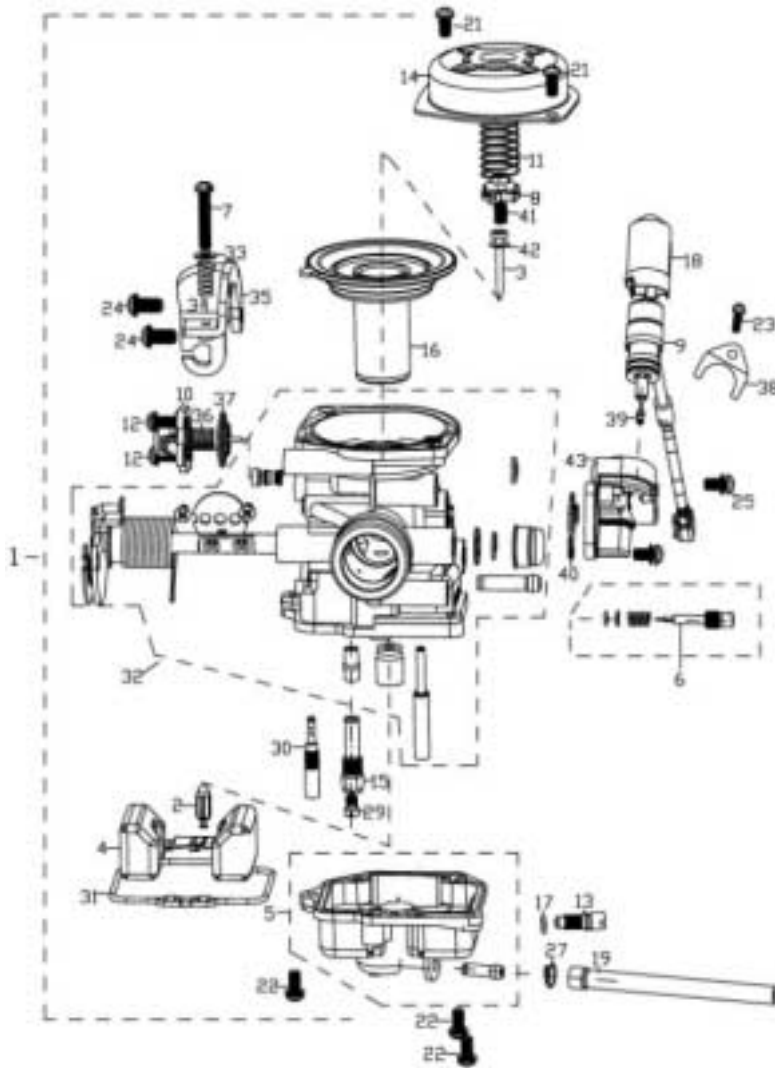

Bild-Nr.	Bezeichnung	Artikel-Nr.	Einzelpreis
1	Kupplung, komplett	86170	163,10 €
2	Kupplungsglocke	86171	40,00 €
3	Trägerplatte, Kupplungsbelag komplett	86172	50,30 €
24	Mutter	87066	1,50 €
25	Antriebsriemen	86180	40,90 €
26	Mutter	87067	1,50 €
27	Scheibe	87068	0,40 €
28	feste Antriebsscheibe	86182	25,10 €
29	Buchse	86722	6,10 €
30	freie Antreibsscheibe	86183	13,20 €
31	Fliehwichtrolle (15x12 - 5 gr.)	72046	1,60 €
32	Nockenscheibe	86184	12,20 €
33	Gleitstück	86186	1,40 €
34	Kickstarter-Abtriebsrad	87070	12,20 €
35	Lüferrad	86187	16,20 €
36	Haltescheibe für Variomatik	87198	10,10 €
37	Unterlegscheibe	87199	3,30 €
38	Schraube	87230	0,30 €
o.Abb.	Distanzring - Mofa-Version -	87220	4,00 €
RESTLICHE TEILE NICHT EINZELN LIEFERBAR			
o.Abb.	WERKSTATT-HANDBUCH	70966	20,30 €

Bild-Nr.	Bezeichnung	Artikel-Nr.	Einzelpreis
1	Vergaser, komplett (Metalldeckel)	86540	194,90 €
2	Schwimmernadelventil	86541	13,20 €
3	Düsennadel	86542	9,70 €
4	Schwimmer	86543	30,70 €
5	Schwimmerkammerdeckel	86544	32,50 €
6	Luftschaubensatz	86545	10,20 €
7+33+34	Drosselklappenschraubensatz	86546	10,20 €
8	Düsennadelbefestigung	86547	4,50 €
9 +18	Kolbenstarter / Kaltstarteinrichtung	86548	39,00 €
10	Membranendeckel	86549	6,00 €
11	Druckfeder	86550	3,60 €
12	Schraube 5x13	86551	1,50 €
13	Schwimmerkammer-Ablassschraube	86552	1,50 €
14	Vergaserdeckel	86553	10,20 €
15	Düsenstock	86554	14,90 €
16	Gasschieber	86555	16,90 €
17	O-Ring	86556	0,70 €
19	Schlauch	86558	3,00 €
21	Schraube M4x10	86560	0,70 €
22	Schraube M4x12	86561	1,80 €
23	Schraube mit Scheibe M4x10	86562	0,70 €
o.Abb.	WERKSTATT-HANDBUCH	70966	20,30 €