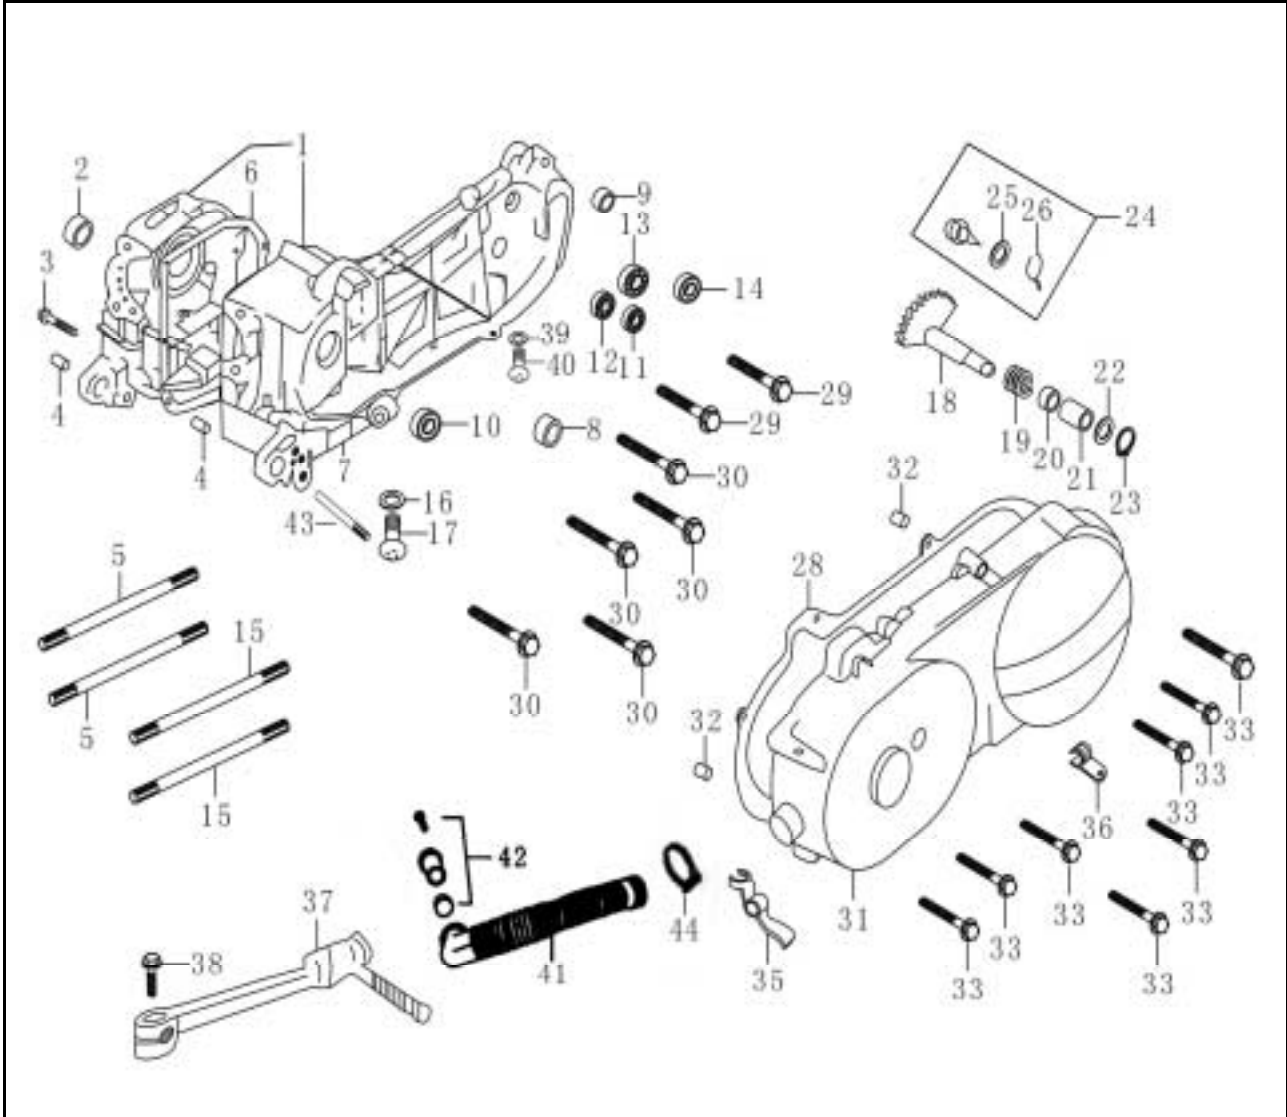

Bild-Nr.	Bezeichnung	Artikel-Nr.	Einzelpreis
1	Steuerkette	86124	20,40 €
2	Kettenschiene	86125	12,80 €
3	Kettenschiene	86126	12,80 €
4	Halteschraube	87018	0,90 €
5	O-Ring	87019	0,80 €
6	Zylinder	86108	97,50 €
7	Zylinderfußdichtung	86102	1,90 €
8	Führungshülse	87282	0,40 €
9	Kolben	86106	25,10 €
10	Kolbenbolzen	86103	4,60 €
11	Sicherungsring, Kolbenbolzen	87020	0,20 €
12	Kolbenringe, Satz	86107	29,90 €
13	Kurbelwelle komplett	86104	120,00 €
14	Scheibenfeder	87021	0,20 €
15	Kettenspanner	86127	18,00 €
16	Dichtung, Kettenspanner	87022	0,90 €
17	Sechskantschraube	87023	0,30 €
18	nicht einzeln lieferbar		
o.Abb.	WERKSTATT-HANDBUCH	70966	20,30 €