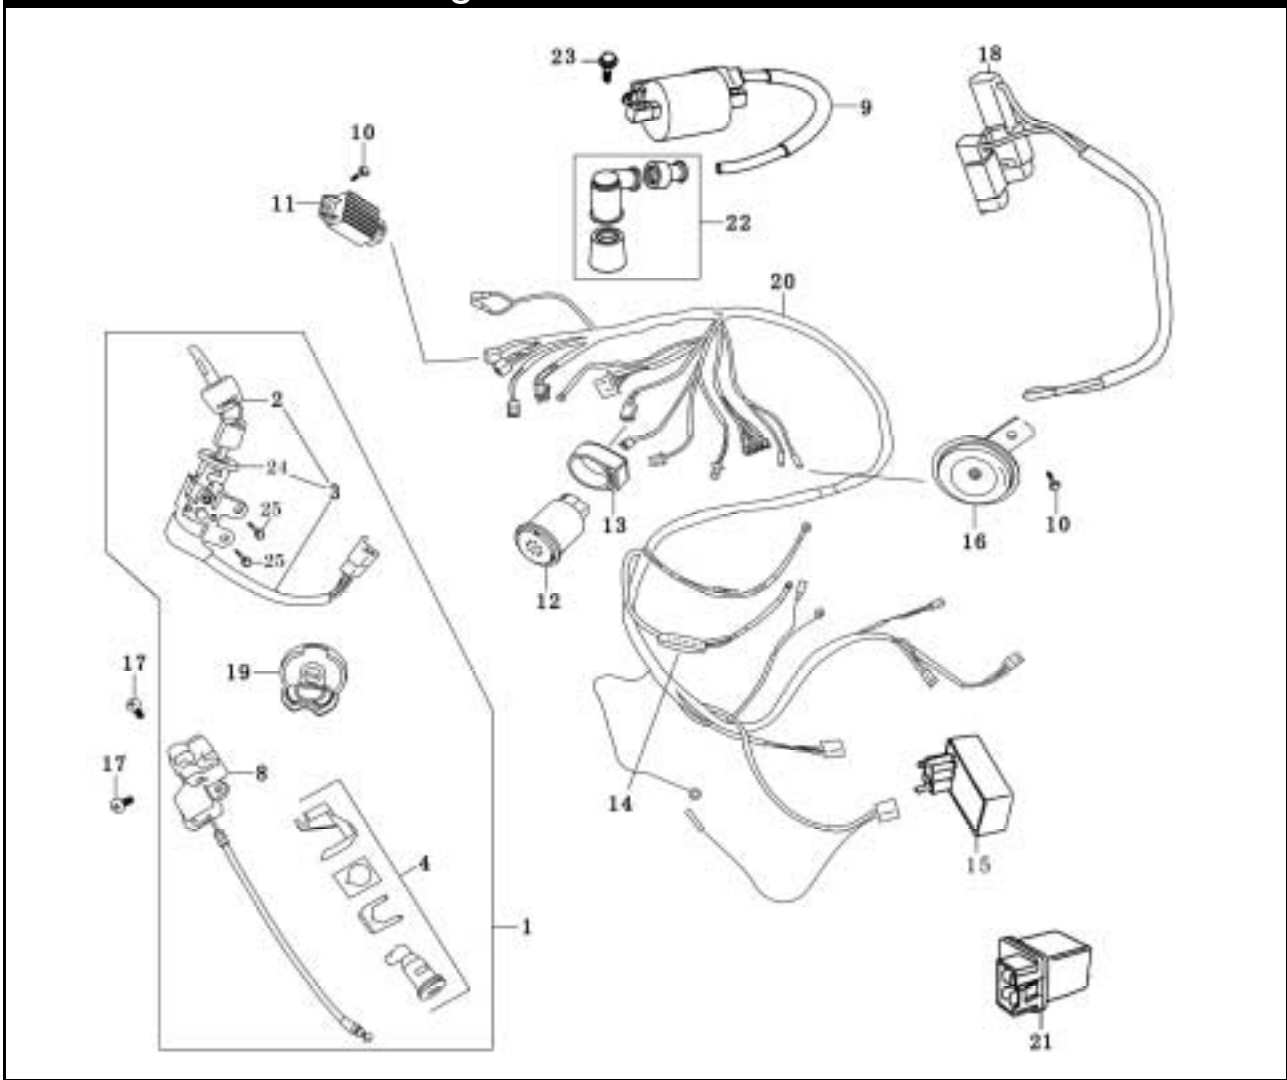

Bild-Nr.	Bezeichnung	Artikel-Nr.	Einzelpreis
1	Schloß-Satz komplett	86493	69,00 €
2	Schlüsselrohling	73801	4,00 €
2	Ersatzschlüssel (nur bei 6-stelligen Nr. möglich!)	86391	9,90 €
3	Lenkradschloß-Hauptschalter	86392	40,00 €
4	Sitzbankschloß	86393	12,80 €
8	Verschuß, Sitzbankschloß (incl. 2 Schlüssel)	86394	10,20 €
9	Zündspule	83230	33,60 €
10	Schraube	87142	0,40 €
11	Gleichrichter und Regler	86396	19,90 €
12	Blinkrelais (3-fach Stecker)	86406	19,90 €
13	Gummihalter für Blinkrelais	87244	3,00 €
14	Sicherung	86398	0,90 €
15	CDI-Einheit	87245	35,50 €
16	Hupe	86400	12,80 €
17	Sechskantschraube	87258	0,50 €
18	Widerstandskomponente	87246	12,80 €
19	Tankdeckel (incl. 2 Schlüssel)	86410	25,10 €
20	Kabelbaum ohne Seitenständerunterbrechungsschalter	86408	40,90 €
21	Anlasserrelais	86399	19,40 €
22	Zündkerzenstecker	87257	5,20 €
23	Schraube	87258	0,50 €
o.Abb.	WERKSTATT-HANDBUCH	70966	20,30 €