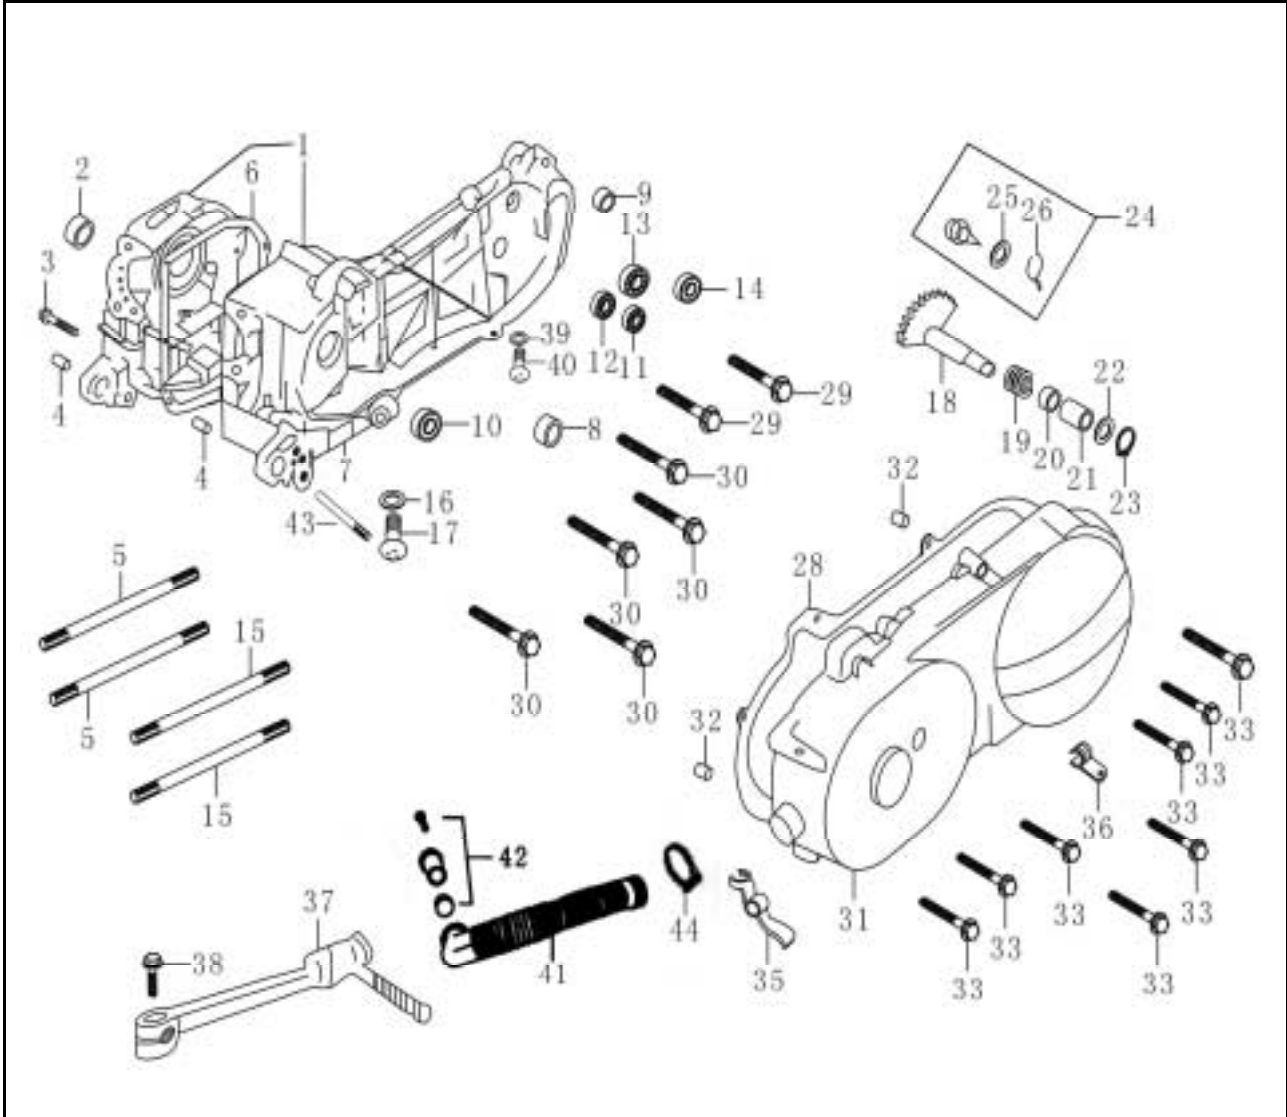

**Motorgehäuse**

Bild-Nr.	Bezeichnung	Artikel-Nr.	Einzelpreis
23	Clip	87044	0,30 €
24	Kickstarter-Antriebsrad komplett	87045	12,80 €
25	nicht einzeln lieferbar		
26	nicht einzeln lieferbar		
28	Dichtung, Kurbelgehäusedeckel	86134	3,00 €
29	Sechskantschraube	87049	0,40 €
30	Sechskantschraube	87051	0,30 €
31	Kurbelgehäusedeckel	86135	69,00 €
32	Führungshülse	87009	0,30 €
33	Sechskantschraube	87051	0,30 €
35	Halter, Gaszug	87176	1,00 €
36	Halter, Bremszug	87177	1,00 €
37	Kickstarterkurbel	86136	18,90 €
38	Sechskantschraube	87052	0,40 €
39	Dichtung	78320	0,50 €
40	Getriebeölablassschraube	87261	1,30 €
41	Kurbelgehäusebelüftungsschlauch	87262	8,30 €
42	Stopfen	87263	2,60 €
43	Haltebolzen für Ständerfeder	87265	0,60 €
44	Schelle	86366	2,40 €
o.Abb.	WERKSTATT-HANDBUCH	70966	20,30 €