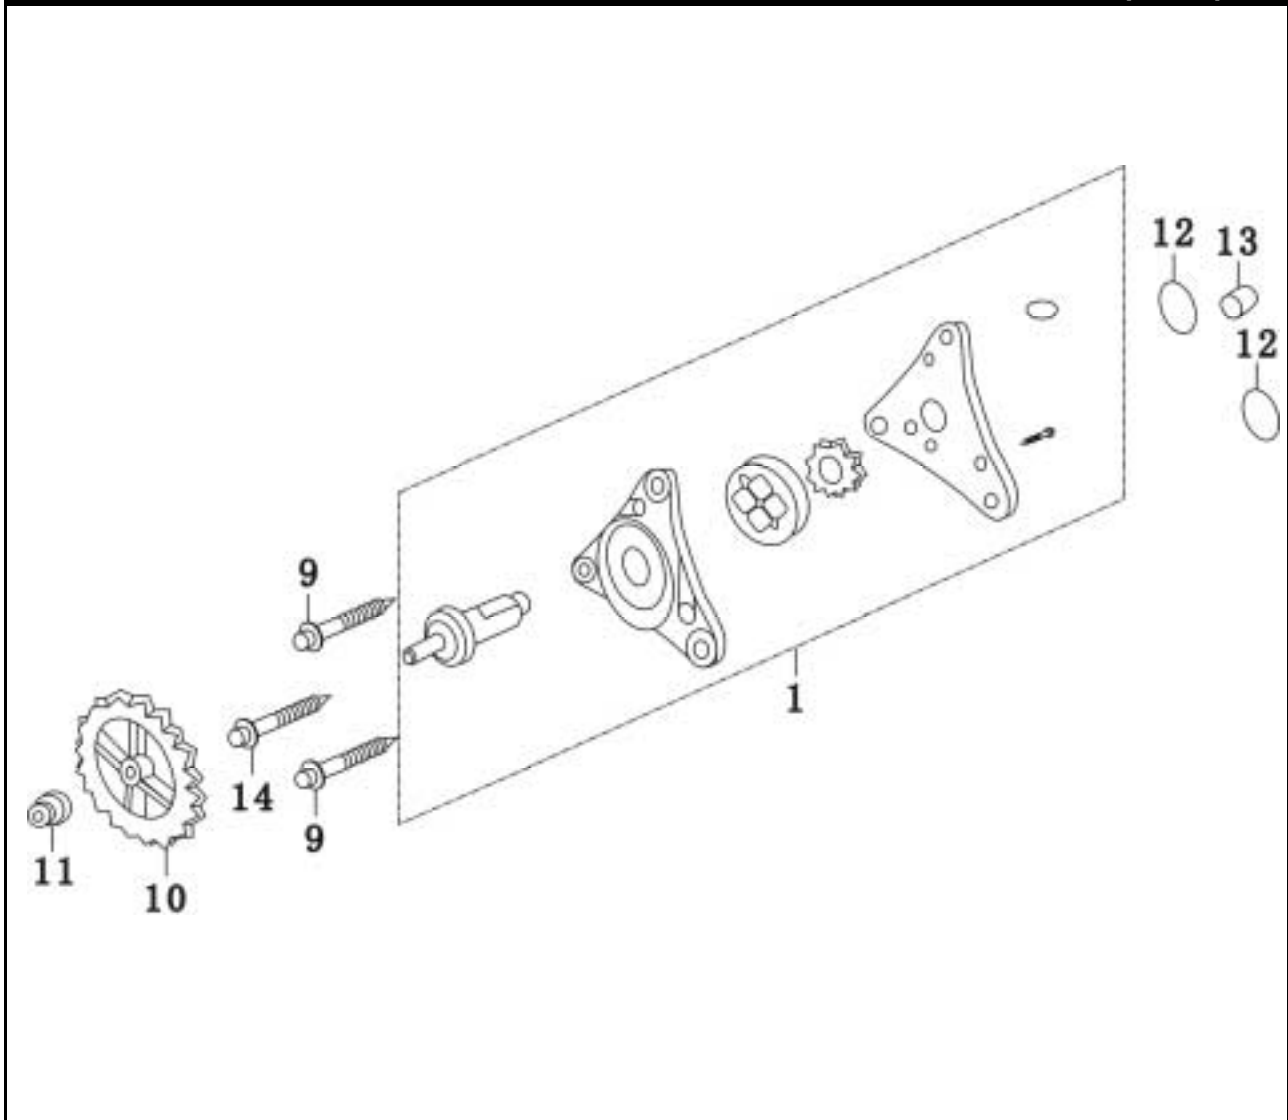

Bild-Nr.	Bezeichnung	Artikel-Nr.	Einzelpreis
24	Schraube mit Scheibe M4x10	86563	1,50 €
25	Schraube M4x12	86564	1,50 €
27	Schlauchschelle	86566	0,70 €
29	Hauptdüse	86568	7,70 €
30	Leerlaufdüse	86569	7,70 €
31	Dichtung, Schwimmerkammer	86573	3,50 €
35	Halter	86559	5,30 €
36	Feder	86565	2,10 €
37	Membraneventil	86567	4,00 €
38	Halteplatte	86570	2,10 €
40	Dichtung	86571	1,00 €
41	Feder	86572	1,00 €
42	Scheibe	86574	1,00 €
	RESTLICHE TEILE NICHT EINZELN LIEFERBAR		
o.Abb.	WERKSTATT-HANDBUCH	70966	20,30 €