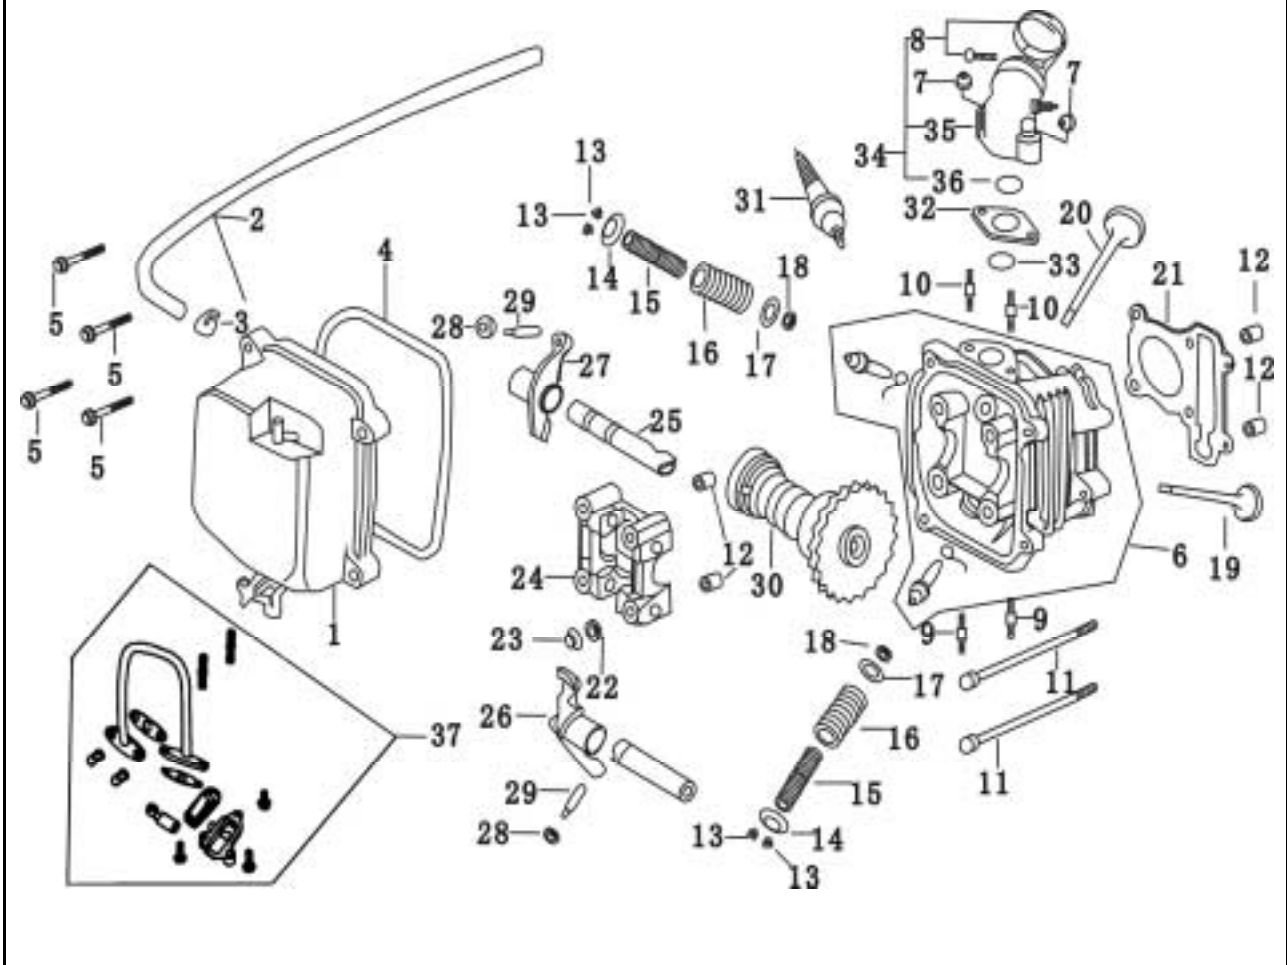

Zylinder-Kopf

Bild-Nr.	Bezeichnung	Artikel-Nr.	Einzelpreis
1	Ventildeckel	86110	38,50 €
2	Entlüftungsschlauch, komplett	87001	1,90 €
3	Klemmschelle	86166	0,50 €
4	Ventildeckeldichtung	86111	4,00 €
5	Sechskantschraube	87197	0,50 €
6	Zylinder-Kopf (mit Anschluss für Sekundär-Luftsysteem)	86206	99,00 €
7	Mutter	87004	3,50 €
8	Klemmschelle	87005	1,50 €
9	Stehbolzen	87006	0,70 €
10	Stehbolzen	87007	0,70 €
11	Sechskantschraube	87008	0,80 €
12	Führungshülse	87282	0,40 €
13	Ventilkeil	86112	1,30 €
14	Tellerscheibe	87010	2,60 €
15	Ventilfeder, innen	86113	1,80 €
16	Ventilfeder, außen	86114	2,60 €
17	Tellerscheibe	87011	2,60 €
18	Ventilschaftdichtung	86115	4,00 €
19	Auslassventil	86116	23,10 €
20	Einlassventil	86117	23,10 €
21	Zylinderkopfdichtung	86101	5,60 €
22	Dichtscheibe	87012	0,20 €