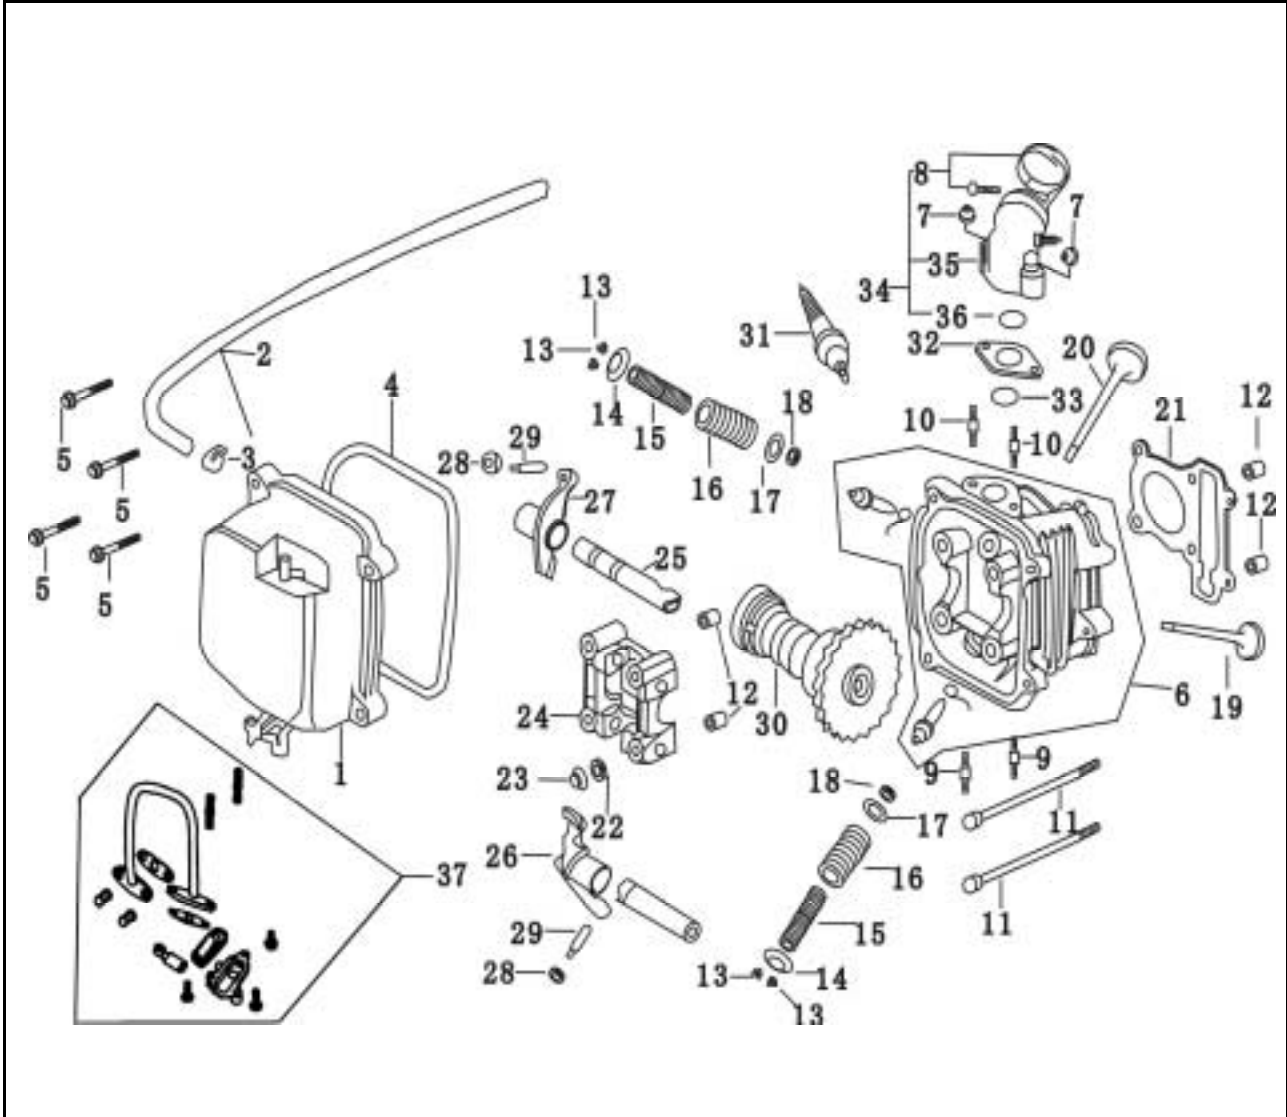

Zylinder-Kopf

Bild-Nr.	Bezeichnung	Artikel-Nr.	Einzelpreis
1	Ventildeckel	86110	38,50 €
2	Entlüftungsschlauch, komplett	87001	1,90 €
3	Klemmschelle	86166	0,50 €
4	Ventildeckeldichtung	86111	4,00 €
5	Sechskantschraube	87197	0,50 €
6	Zylinder-Kopf (mit Anschluss für Sekundär-Luftsysteem)	86206	99,00 €
7	Mutter	87004	3,50 €
8	Klemmschelle	87005	1,50 €
9	Stehbolzen	87006	0,70 €
10	Stehbolzen	87007	0,70 €
11	Sechskantschraube	87008	0,80 €
12	Führungshülse	87282	0,40 €
13	Ventilkeil	86112	1,30 €
14	Tellerscheibe	87010	2,60 €
15	Ventilfeder, innen	86113	1,80 €
16	Ventilfeder, außen	86114	2,60 €
17	Tellerscheibe	87011	2,60 €
18	Ventilschaftdichtung	86115	4,00 €
19	Auslassventil	86116	23,10 €
20	Einlassventil	86117	23,10 €
21	Zylinderkopfdichtung	86101	5,60 €
22	Dichtscheibe	87012	0,20 €