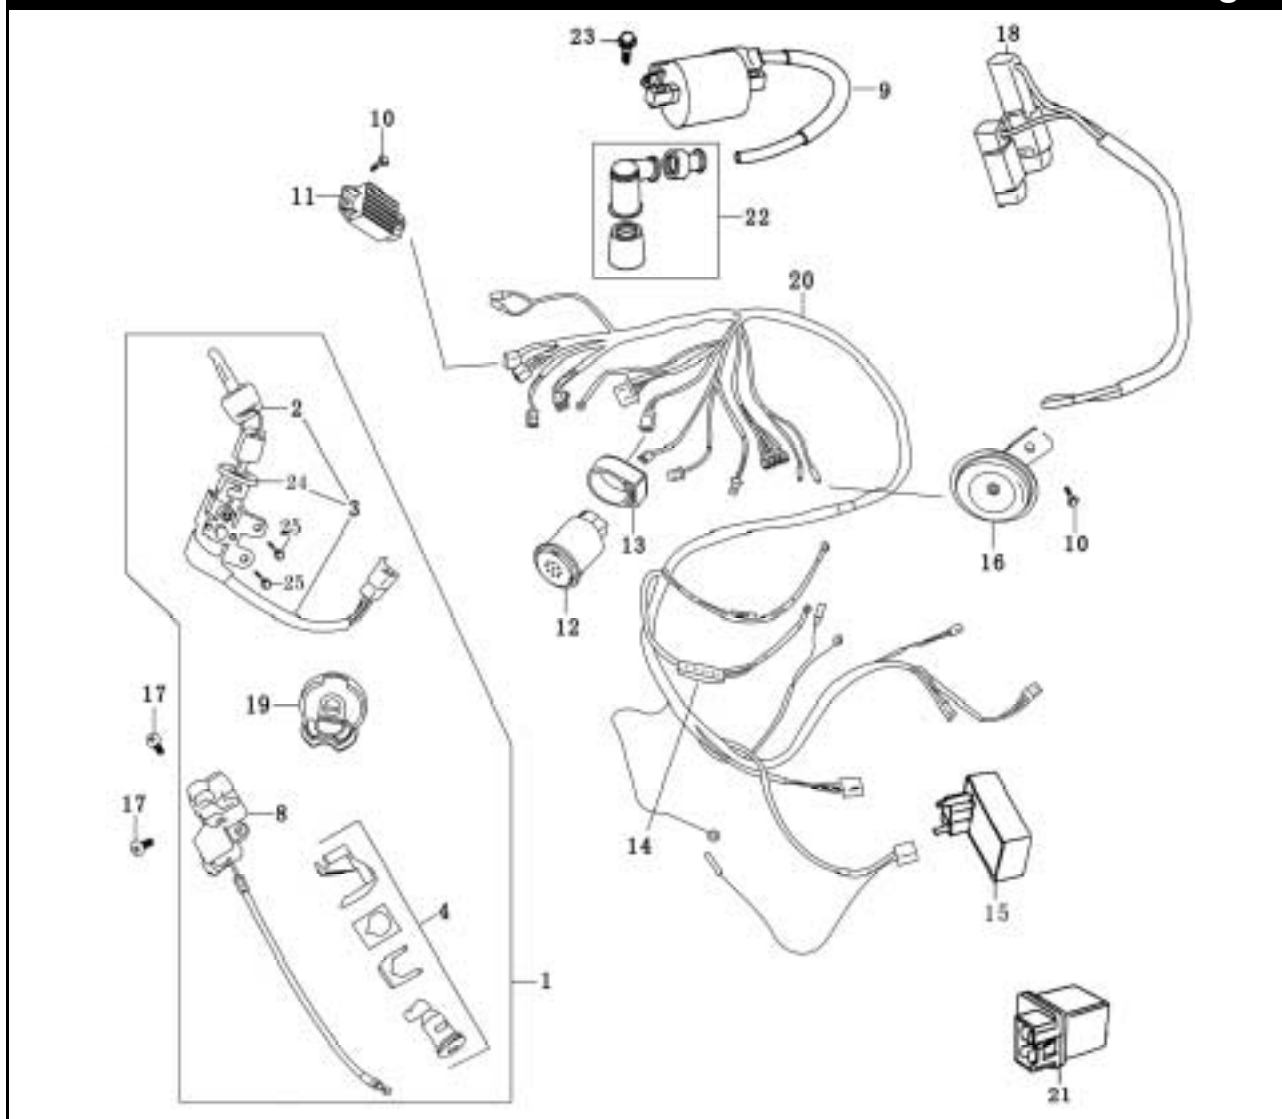

Bild-Nr.	Bezeichnung	Artikel-Nr.	Einzelpreis
1	Hinterradfelge silber/schwarz	86459	66,70 €
2	Bremsbeläge hinten komplett	86441	20,40 €
3	Feder, Bremsbeläge, hinten	86442	1,90 €
4	Bremsnocken	86443	4,00 €
5	Bremsnockenhebel	86444	4,00 €
6	Sechskantschraube	82466	0,60 €
7	Mutter	87128	0,40 €
9	Scheibe	87157	0,20 €
10	Mutter	87158	1,50 €
11	Reifen 3.50-10	86437	40,90 €
o.Abb.	Hinterrad komplett	86473	152,90 €
o.Abb.	Felgenventil	77390	4,20 €
o.Abb.	WERKSTATT-HANDBUCH	70966	20,30 €