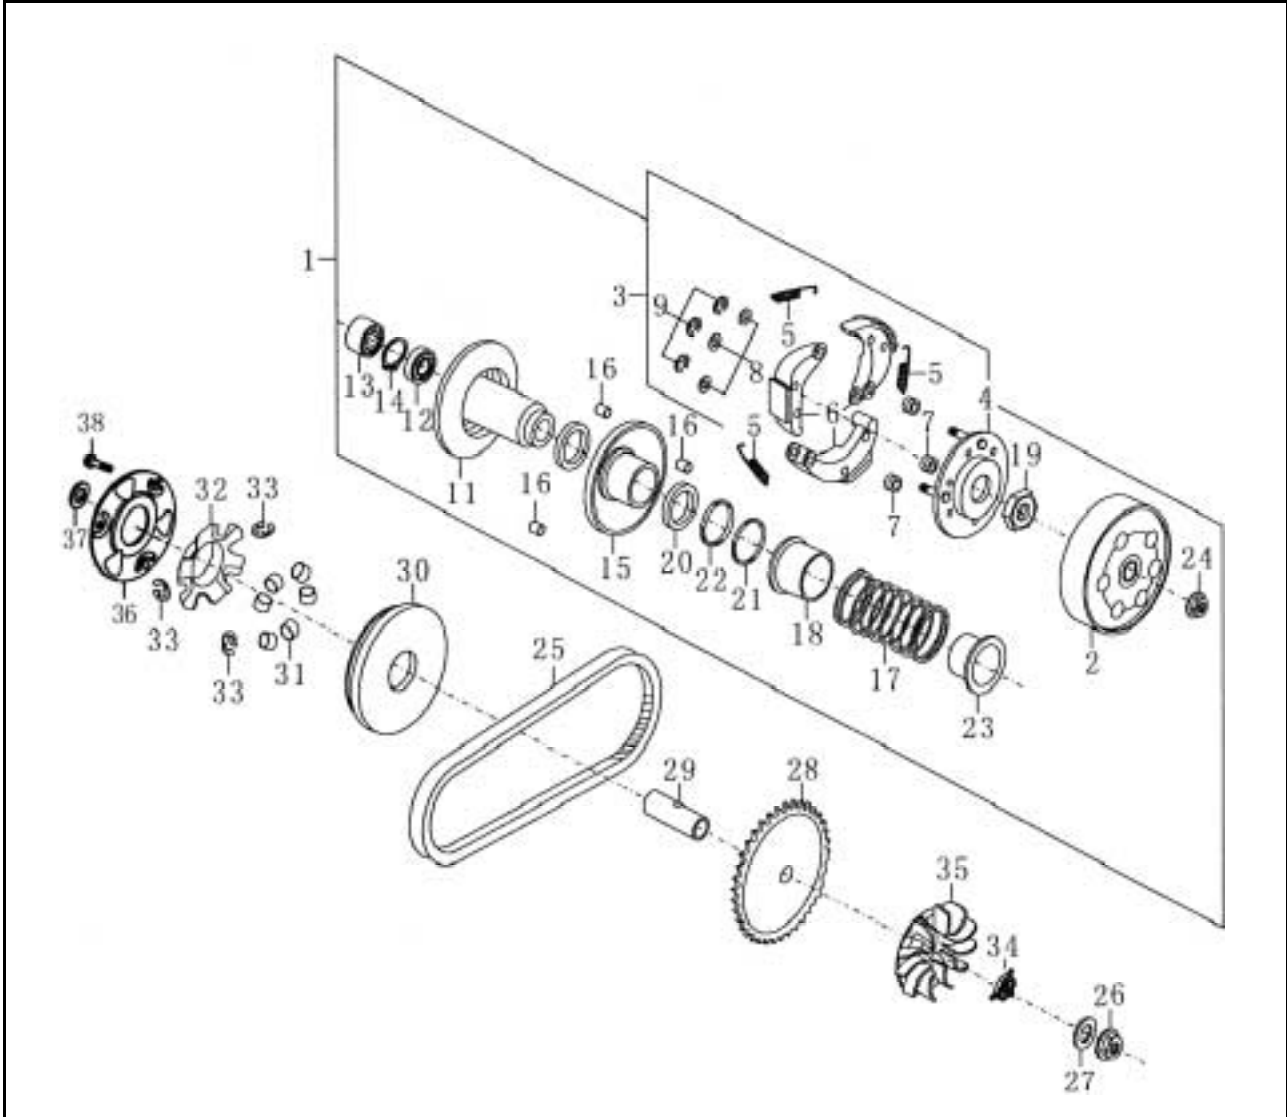

Bild-Nr.	Bezeichnung	Artikel-Nr.	Einzelpreis
1	Kupplung, komplett	86170	163,10 €
2	Kupplungsglocke	86171	40,00 €
3	Trägerplatte, Kupplungsbelag komplett	86172	50,30 €
24	Mutter	87066	1,50 €
25	Antriebsriemen	86180	40,90 €
26	Mutter	87067	1,50 €
27	Scheibe	87068	0,40 €
28	feste Antriebsscheibe	86182	25,10 €
29	Buchse	86722	6,10 €
30	freie Antreibsscheibe	86183	13,20 €
31	Fliehwichtrolle (15x12 - 5 gr.)	72046	1,60 €
32	Nockenscheibe	86184	12,20 €
33	Gleitstück	86186	1,40 €
34	Kickstarter-Abtriebsrad	87070	12,20 €
35	Lüferrad	86187	16,20 €
36	Haltescheibe für Variomatik	87198	10,10 €
37	Unterlegscheibe	87199	3,30 €
38	Schraube	87230	0,30 €
o.Abb.	Distanzring - Mofa-Version -	87220	4,00 €
RESTLICHE TEILE NICHT EINZELN LIEFERBAR			
o.Abb.	WERKSTATT-HANDBUCH	70966	20,30 €