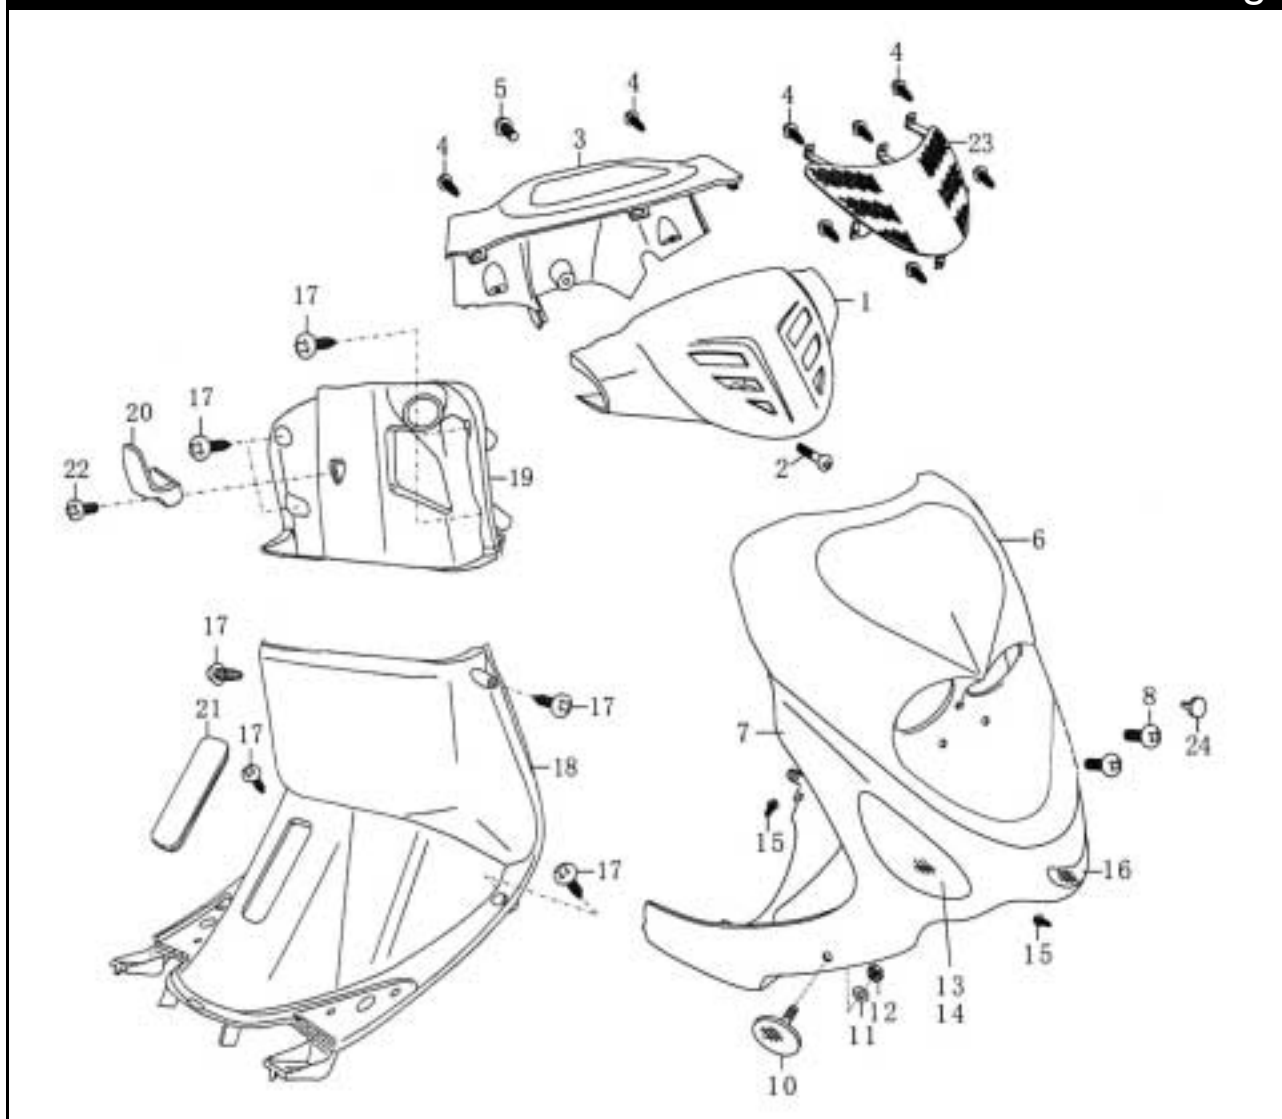

Bild-Nr.	Bezeichnung	Artikel-Nr.	Einzelpreis
30	Bremshebel komplett	86266	15,90 €
31	Gummiemsetz mit Gewinde	87232	2,50 €
32	Lenkergewicht, schwarz	87166	4,00 €
32	Lenkergewicht, chrom	87328	4,00 €
33	Schraube für Lenkergewicht, schwarz	87167	0,50 €
33	Schraube für Lenkergewicht, chrom	87283	0,70 €
o.Abb.	WERKSTATT-HANDBUCH	70966	20,30 €