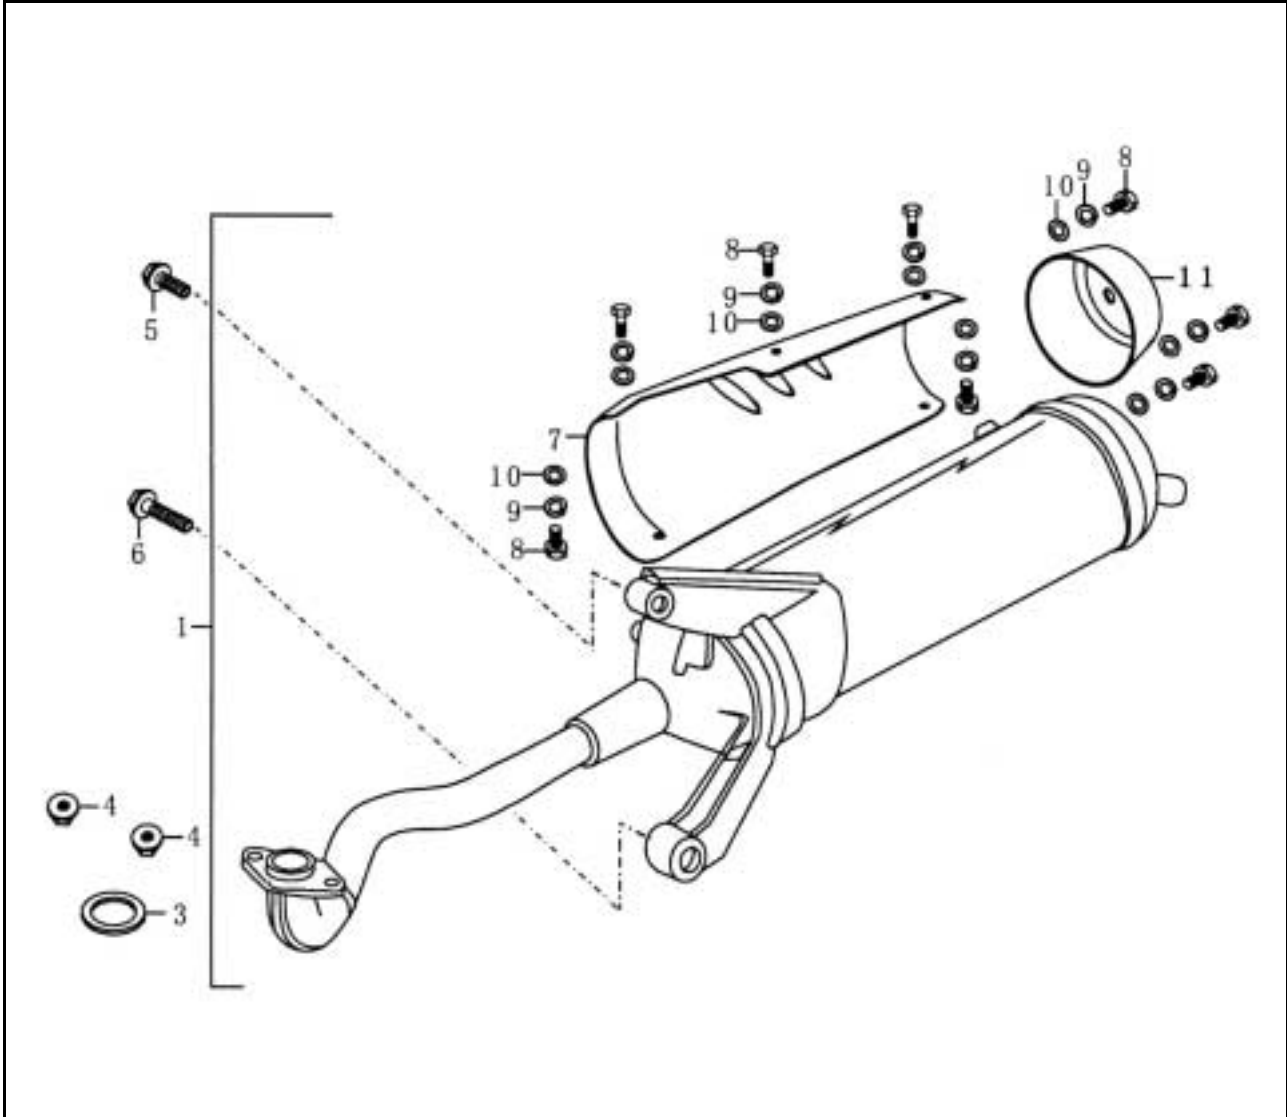

Bild-Nr.	Bezeichnung	Artikel-Nr.	Einzelpreis
1	Luftfilter komplett	86227	46,70 €
2	Luftfiltergehäuse komplett	86222	16,90 €
3	Verschlusskappe	86228	2,20 €
4	Klammer	87386	1,50 €
5	Klemmschelle	87100	2,20 €
7	Luftfiltereinsatz	86220	12,80 €
8	Luftfilterdeckel	86221	10,20 €
9	Schraube	87101	0,40 €
10	Ansaugrohr	87289	12,10 €
11	Klemmschelle	87102	2,20 €
13	Klemmschelle	87386	1,50 €
14	Sechskantschraube	87003	0,40 €
15	Dichtung, Luftfiltergehäuse	86225	3,00 €
o.Abb.	WERKSTATT-HANDBUCH	70966	20,30 €