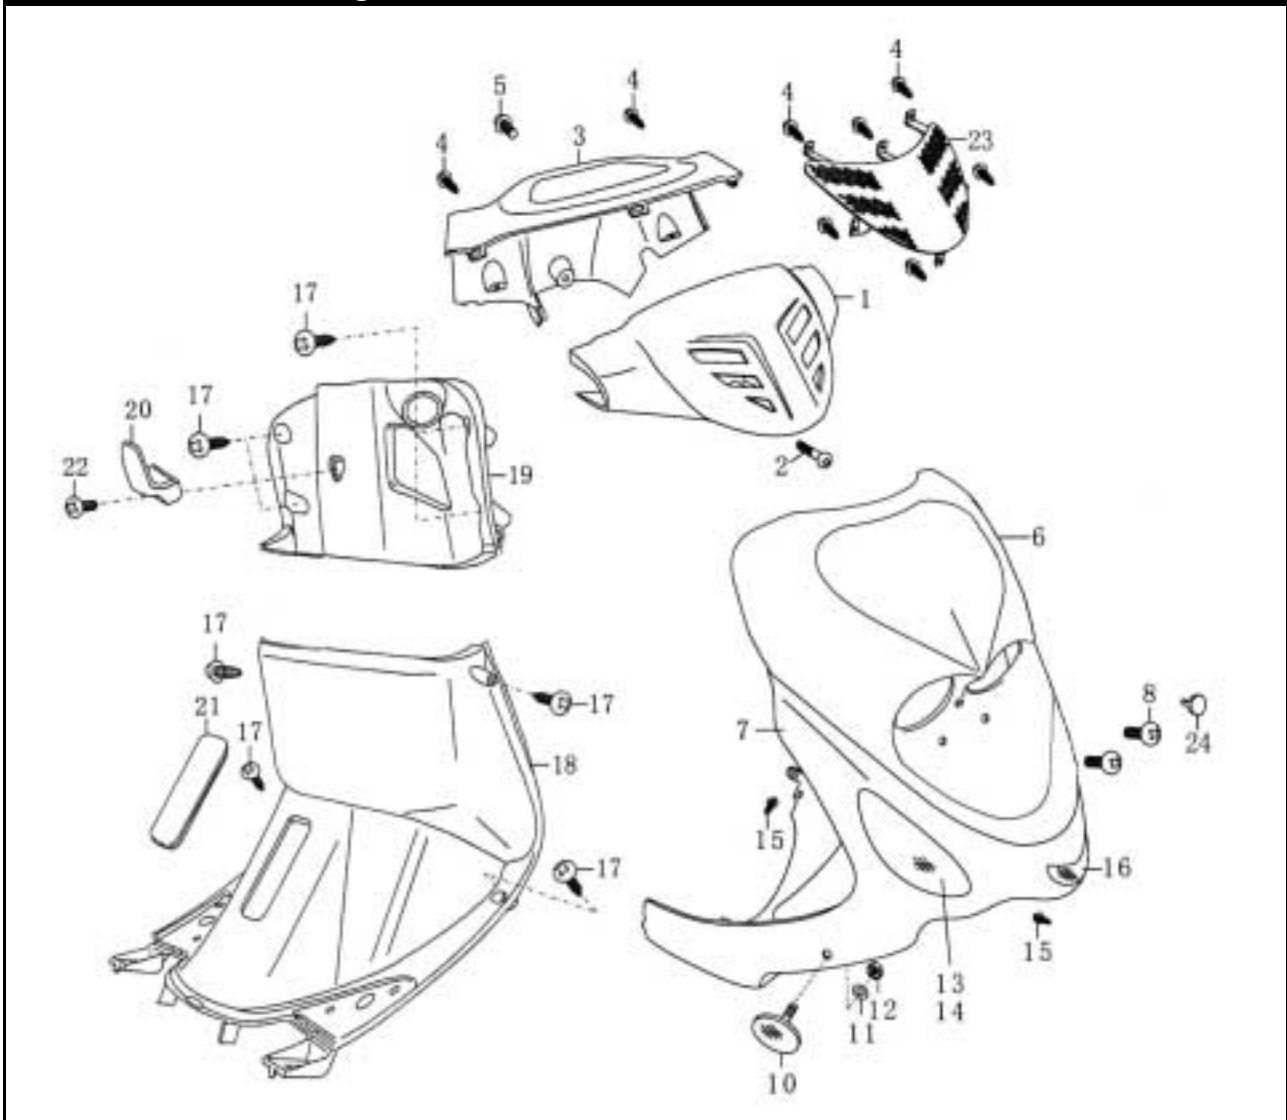

Bild-Nr.	Bezeichnung	Artikel-Nr.	Einzelpreis
16	Standlicht	87280	10,10 €
17	Blechschraube	87126	0,30 €
18	untere Frontverkleidung, innen	86311	30,70 €
19	obere Frontverkleidung, innen	86312	40,00 €
20	Gepäckhaken (kurz)	87125	0,90 €
21	Klappe	86303	1,30 €
22	Flachkopfschraube	87127	0,60 €
23	Lenkerverkleidung innen	86256	15,10 €
24	Stopfen silber	86257	1,70 €
24	Stopfen schwarz	86607	1,70 €
24	Stopfen schwarz-matt	86742	1,70 €
24	Stopfen weiß	86863	1,70 €
o.Abb.	Glühlampe für klare Blinkerscheibe	87249	3,30 €
o.Abb.	Dekor f. Lenkerverkleidung, FZG=silber oder schwarz (Mod.07)	86598	5,50 €
o.Abb.	Dekor f. Scheinwerferverkl., FZG=silber oder schwarz (Mod.07)	86599	5,50 €
o.Abb.	Dekor f. Lenkerverkleidung, Lenkerverkl. = schwarz (Mod. 08)	86828	3,90 €
o.Abb.	Dekor f. Lenkerverkleidung, Lenkerverkl. = weiß (Mod. 08)	86829	3,90 €
o.Abb.	Dekor f. Scheinwerferverkl., Frontverkl. = schwarz (Mod. 08)	86824	5,50 €
o.Abb.	Dekor f. Scheinwerferverkl., Frontverkl. = weiß (Mod. 08)	86825	5,50 €
o.Abb.	Dekor f. untere Frontverkl., untere Frontverkl. = schw. (Mod. 08)	86826	9,90 €
o.Abb.	Dekor f. untere Frontverkl., untere Frontverkl. = weiß (Mod. 08)	86827	9,90 €
o.Abb.	WERKSTATT-HANDBUCH	70966	20,30 €