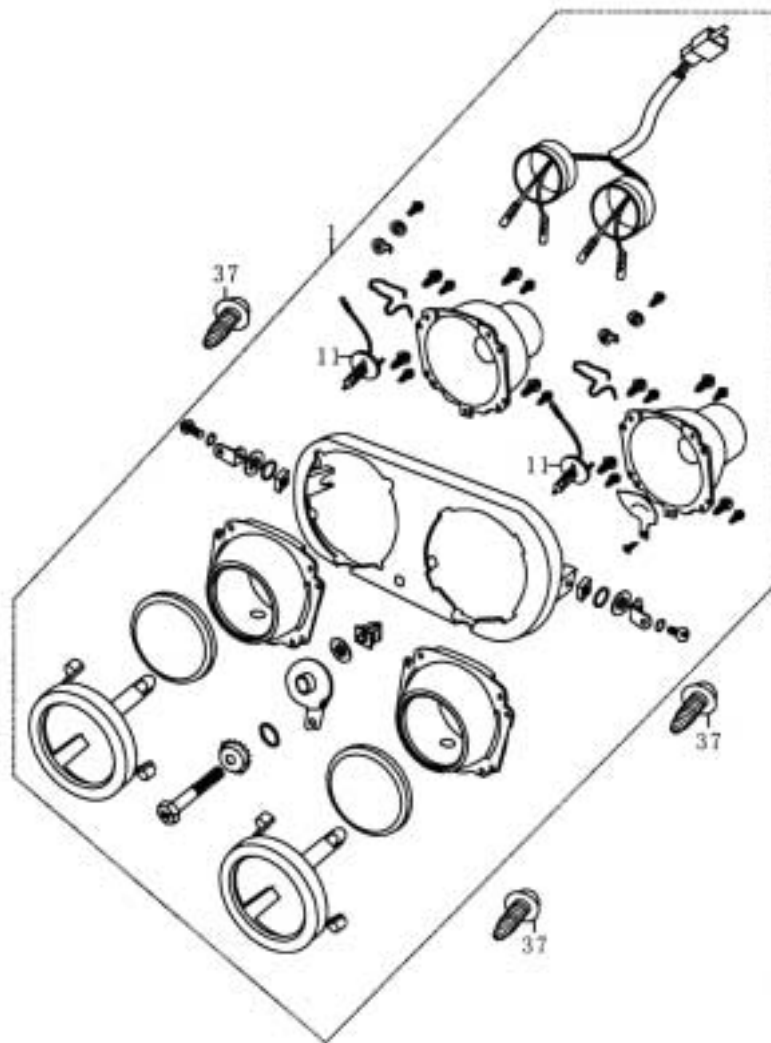

Bild-Nr.	Bezeichnung	Artikel-Nr.	Einzelpreis
1	Frontscheinwerfer komplett	86592	81,00 €
11	Glühlampe	83411	10,70 €
37	Schraube	87776	0,70 €
o.Abb.	WERKSTATT-HANDBUCH	70966	20,30 €

Bild-Nr.	Bezeichnung	Artikel-Nr.	Einzelpreis
1	Tachometer komplett	86235	69,00 €
4	Glasscheibe (schraubbar)	86238	10,20 €
8	Glühlampe 12 V / 2 W	73520	1,50 €
14	Schraube	87105	0,40 €
15	Tachowelle (Länge: 887 mm)	86239	13,20 €
16	Schraube	87395	0,80 €
17	Tachowellenhalter	87398	1,20 €
o.Abb.	WERKSTATT-HANDBUCH	70966	20,30 €