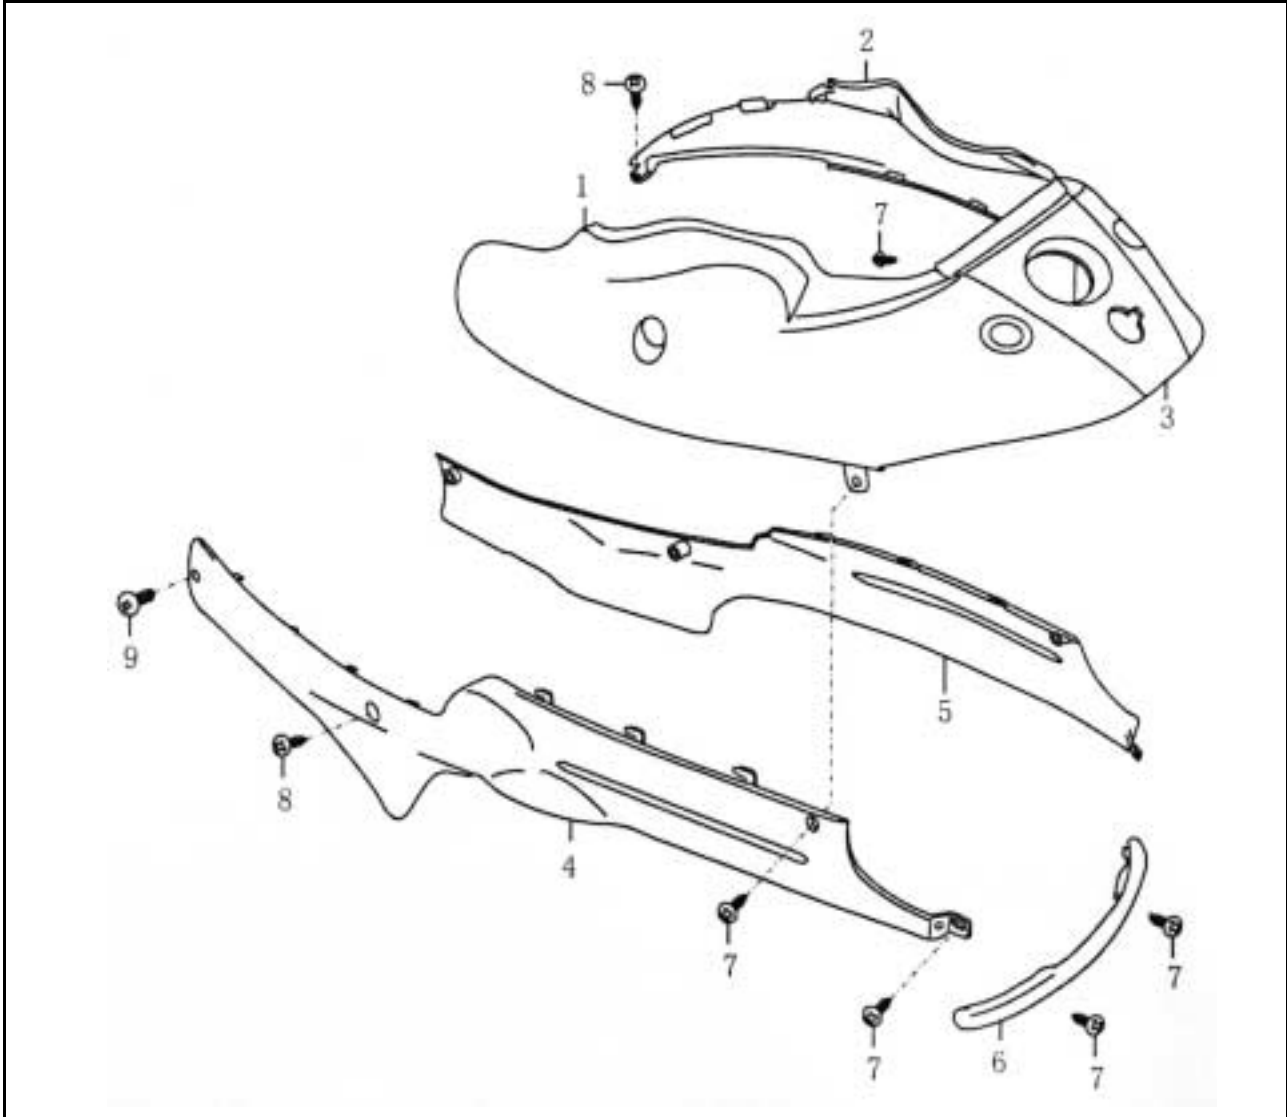

Bild-Nr.	Bezeichnung	Artikel-Nr.	Einzelpreis
1	Helmfachverkleidung	86595	20,40 €
2	Helmhaken	87239	2,00 €
3	Sechskantschraube	87258	0,50 €
4	Sechskantschraube	87133	0,40 €
5	Federmutter M6	87132	0,30 €
6	Blechschraube	87105	0,40 €
7	Blechschraube	87107	0,40 €
8	Federmutter	87116	0,40 €
9	Fußbrett	86596	30,70 €
10	Sechskantschraube	87072	0,40 €
11	Federmutter	87116	0,40 €
12	Batteriefach	86362	14,90 €
13	Batteriefachdeckel	86363	6,10 €
14	Batterie	86365	42,30 €
15	Fußmatte	86597	16,30 €
o.Abb.	Dekor f. untere Frontverkl., untere Frontverkl.= schw. (Mod. 08)	86826	9,90 €
o.Abb.	Dekor f. untere Frontverkl., untere Frontverkl.= weiß (Mod. 08)	86827	9,90 €
o.Abb.	Dekor f. Lenkerverkleidung, Lenkerverkl.= schwarz (Mod. 08)	86828	3,90 €
o.Abb.	Dekor f. Lenkerverkleidung, Lenkerverkl.= weiß (Mod. 08)	86829	3,90 €
o.Abb.	WERKSTATT-HANDBUCH	70966	20,30 €