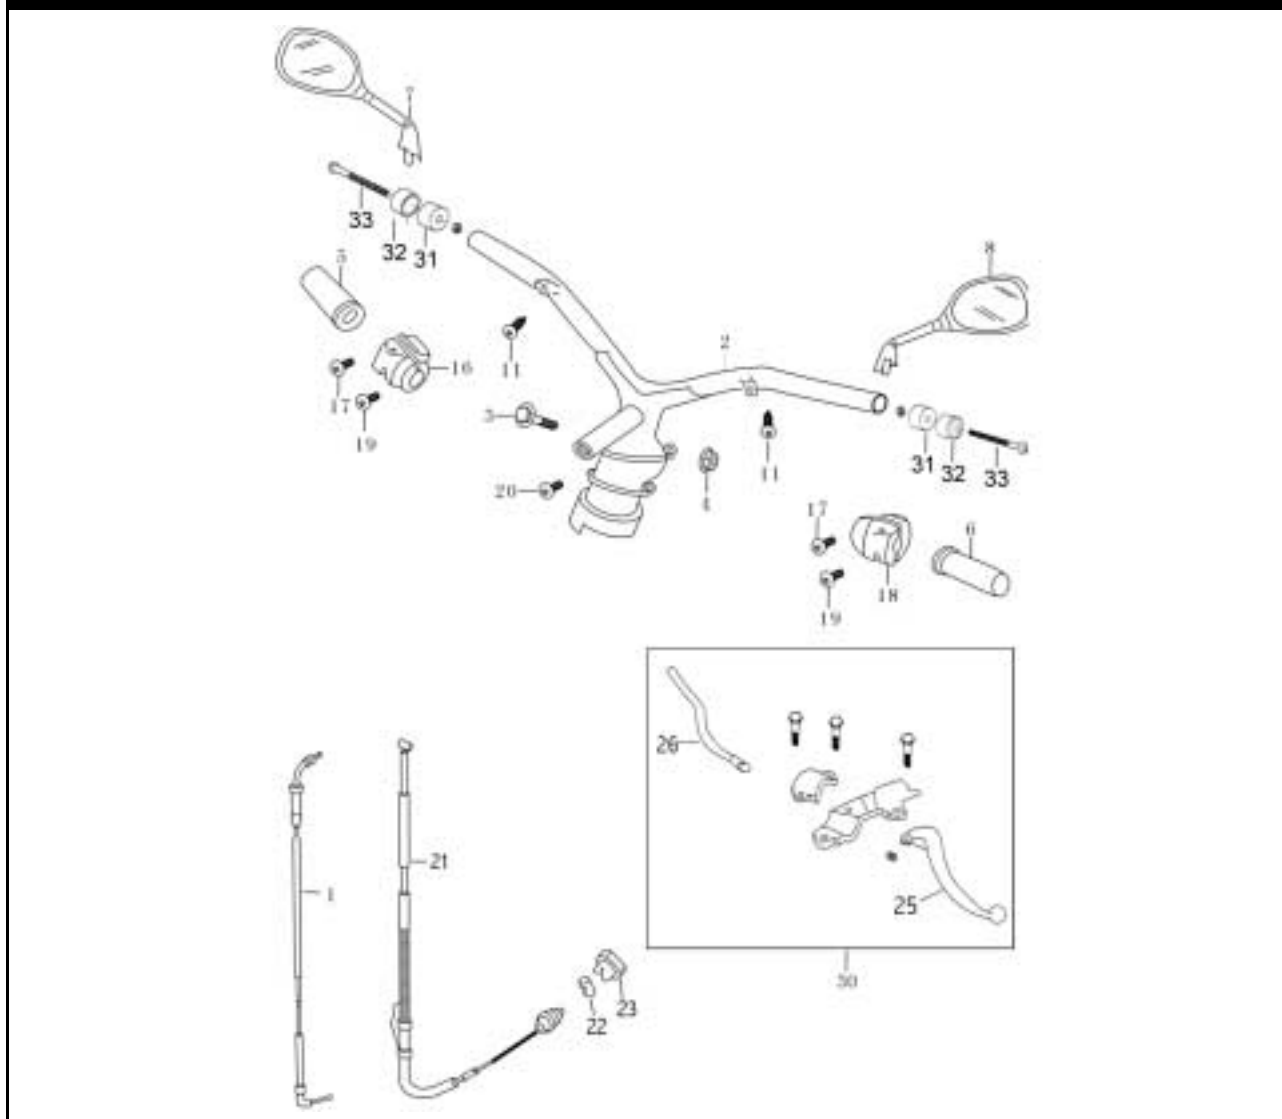

Bild-Nr.	Bezeichnung	Artikel-Nr.	Einzelpreis
30	Bremshebel komplett	86266	15,90 €
31	Gummiemsetz mit Gewinde	87232	2,50 €
32	Lenkergewicht, schwarz	87166	4,00 €
32	Lenkergewicht, chrom	87328	4,00 €
33	Schraube für Lenkergewicht, schwarz	87167	0,50 €
33	Schraube für Lenkergewicht, chrom	87283	0,70 €
o.Abb.	WERKSTATT-HANDBUCH	70966	20,30 €