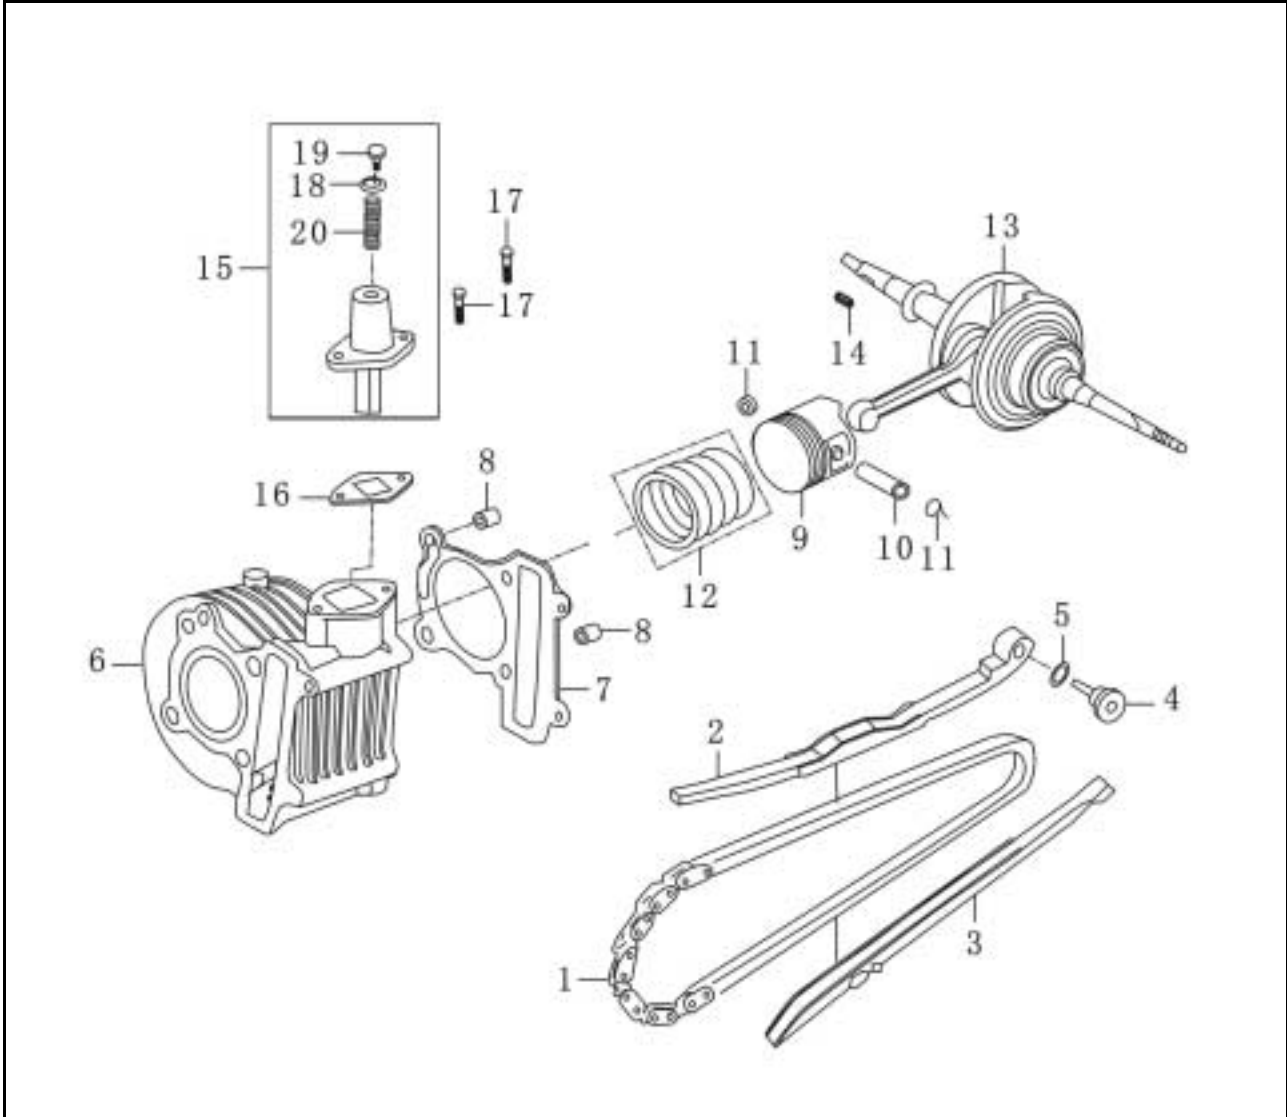

Bild-Nr.	Bezeichnung	Artikel-Nr.	Einzelpreis
1	Steuerkette	86124	20,40 €
2	Kettenschiene	86125	12,80 €
3	Kettenschiene	86126	12,80 €
4	Halteschraube	87018	0,90 €
5	O-Ring	87019	0,80 €
6	Zylinder	86108	97,50 €
7	Zylinderfußdichtung	86102	1,90 €
8	Führungshülse	87282	0,40 €
9	Kolben	86106	25,10 €
10	Kolbenbolzen	86103	4,60 €
11	Sicherungsring, Kolbenbolzen	87020	0,20 €
12	Kolbenringe, Satz	86107	29,90 €
13	Kurbelwelle komplett	86104	120,00 €
14	Scheibenfeder	87021	0,20 €
15	Kettenspanner	86127	18,00 €
16	Dichtung, Kettenspanner	87022	0,90 €
17	Sechskantschraube	87023	0,30 €
18	nicht einzeln lieferbar		
o.Abb.	WERKSTATT-HANDBUCH	70966	20,30 €