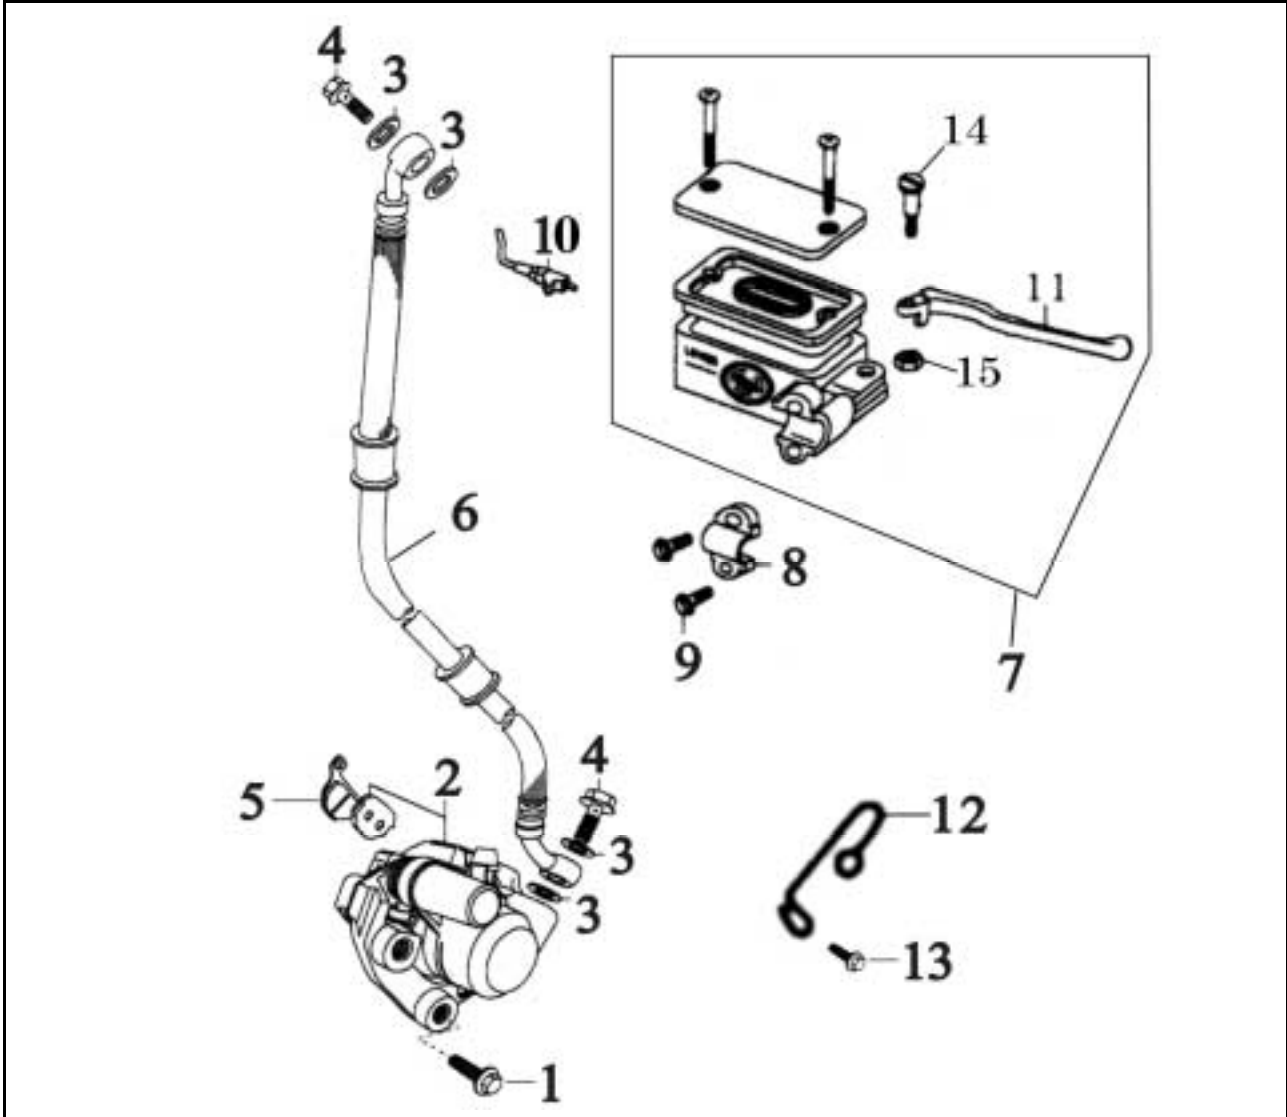

Bild-Nr.	Bezeichnung	Artikel-Nr.	Einzelpreis
1	Sechskantschraube	87159	0,50 €
2	Bremssattel	86450	99,00 €
2	Bremssattel rot	86845	99,00 €
3	Kupferdichtscheibe	78321	0,60 €
4	Verbindungsschraube	87161	1,50 €
5	Bremsbelagsatz für Scheibenbremse	86451	24,80 €
6	Bremsschlauch	86452	49,80 €
7	Bremsgeberzylinder	86453	79,00 €
8	Befestigung, Bremsgeberzylinder	86454	4,60 €
9	Sechskantschraube	87247	0,50 €
10	Bremslichtschalter rechts	82576	4,30 €
11	Bremshebel rechts	87259	8,70 €
12	Bremsleitungshalter	86455	1,20 €
13	Schraube	87395	0,80 €
14	Bolzen	87396	1,30 €
15	Mutter	87397	0,40 €
o.Abb.	WERKSTATT-HANDBUCH	70966	20,30 €