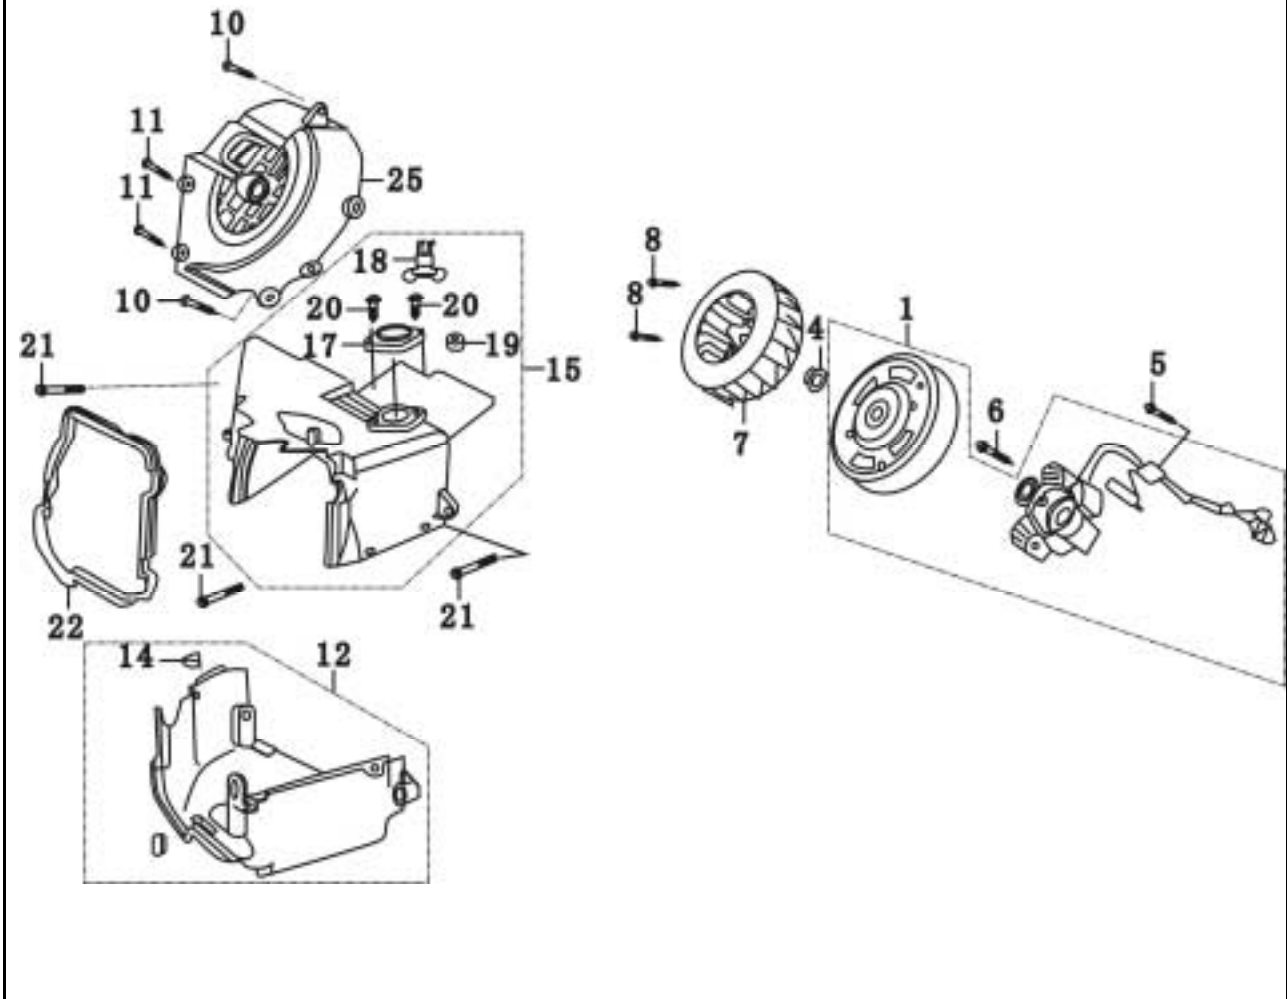

Bild-Nr.	Bezeichnung	Artikel-Nr.	Einzelpreis
1	Generator, komplett	86200	99,00 €
4	Mutter	87066	1,50 €
5	Schraube	87076	0,20 €
6	Schraube	87078	0,30 €
7	Lüfterrad	86201	15,80 €
8	Schraube	87078	0,30 €
10	Schraube	87003	0,40 €
11	Schraube	87081	0,30 €
12	Zylinderverkleidung unten	86202	18,00 €
14	Federmutter M6	87162	0,90 €
15	Zylinderverkleidung oben	86203	18,00 €
17	Deckel, Steuerkettenspanner	87163	0,90 €
18	Schlauchhalter	87164	0,50 €
19	Federmutter M6	87162	0,90 €
20	Schraube	87165	0,30 €
21	Schraube	87082	0,30 €
22	Dichtung	86204	4,00 €
25	Lüfterdeckel	86205	18,00 €
o.Abb.	WERKSTATT-HANDBUCH	70966	20,30 €