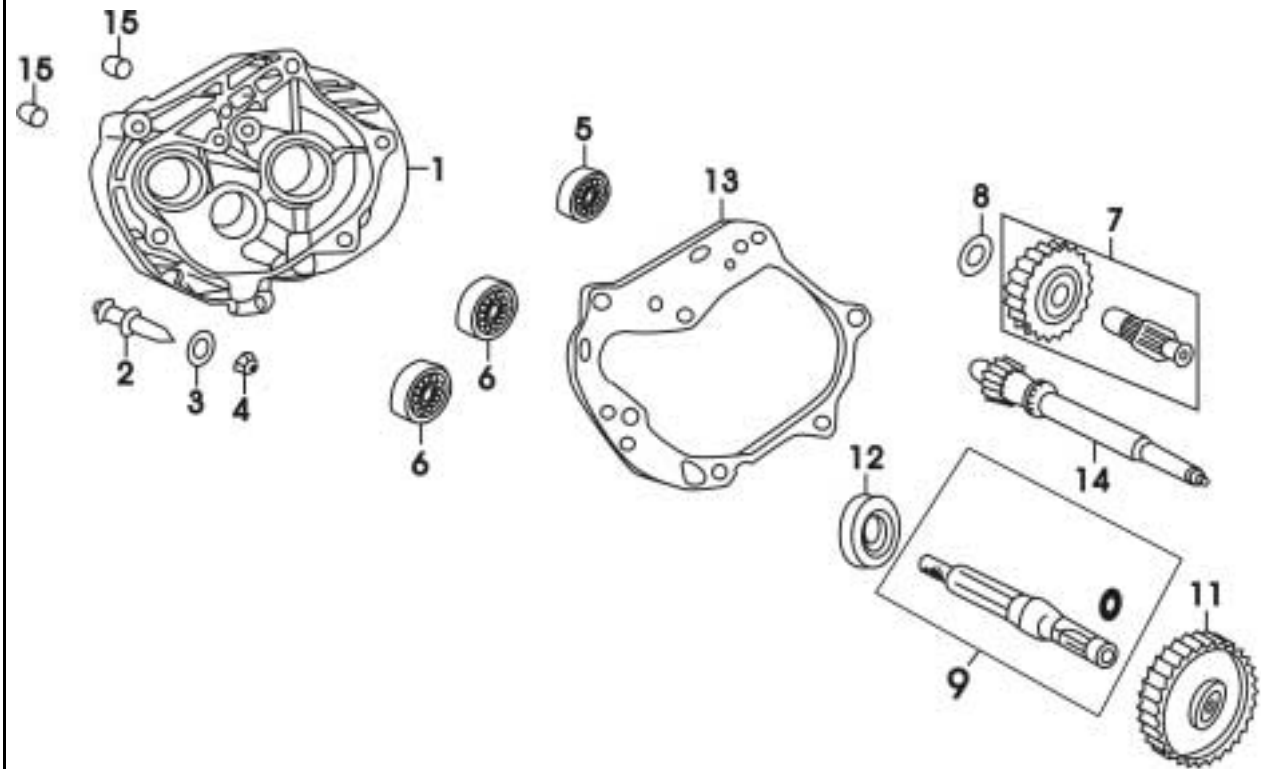

Bild-Nr.	Bezeichnung	Artikel-Nr.	Einzelpreis
1	Kurbelgehäuse, rechts	86137	51,20 €
2	Simmering	87053	1,90 €
3	Gehäusedichtung	86138	3,00 €
4	Ölmessstab	87054	1,50 €
5	O-Ring	87055	0,50 €
6	Ölsieb	98551	5,00 €
7	Feder	87057	0,50 €
8	O-Ring	87058	0,70 €
9	Verschlusschraube	87059	2,20 €
10	Sechskantschraube	87060	0,90 €
11	Sechskantschraube	87008	0,80 €
12	Führungshülse	87009	0,30 €
o.Abb.	WERKSTATT-HANDBUCH	70966	20,30 €