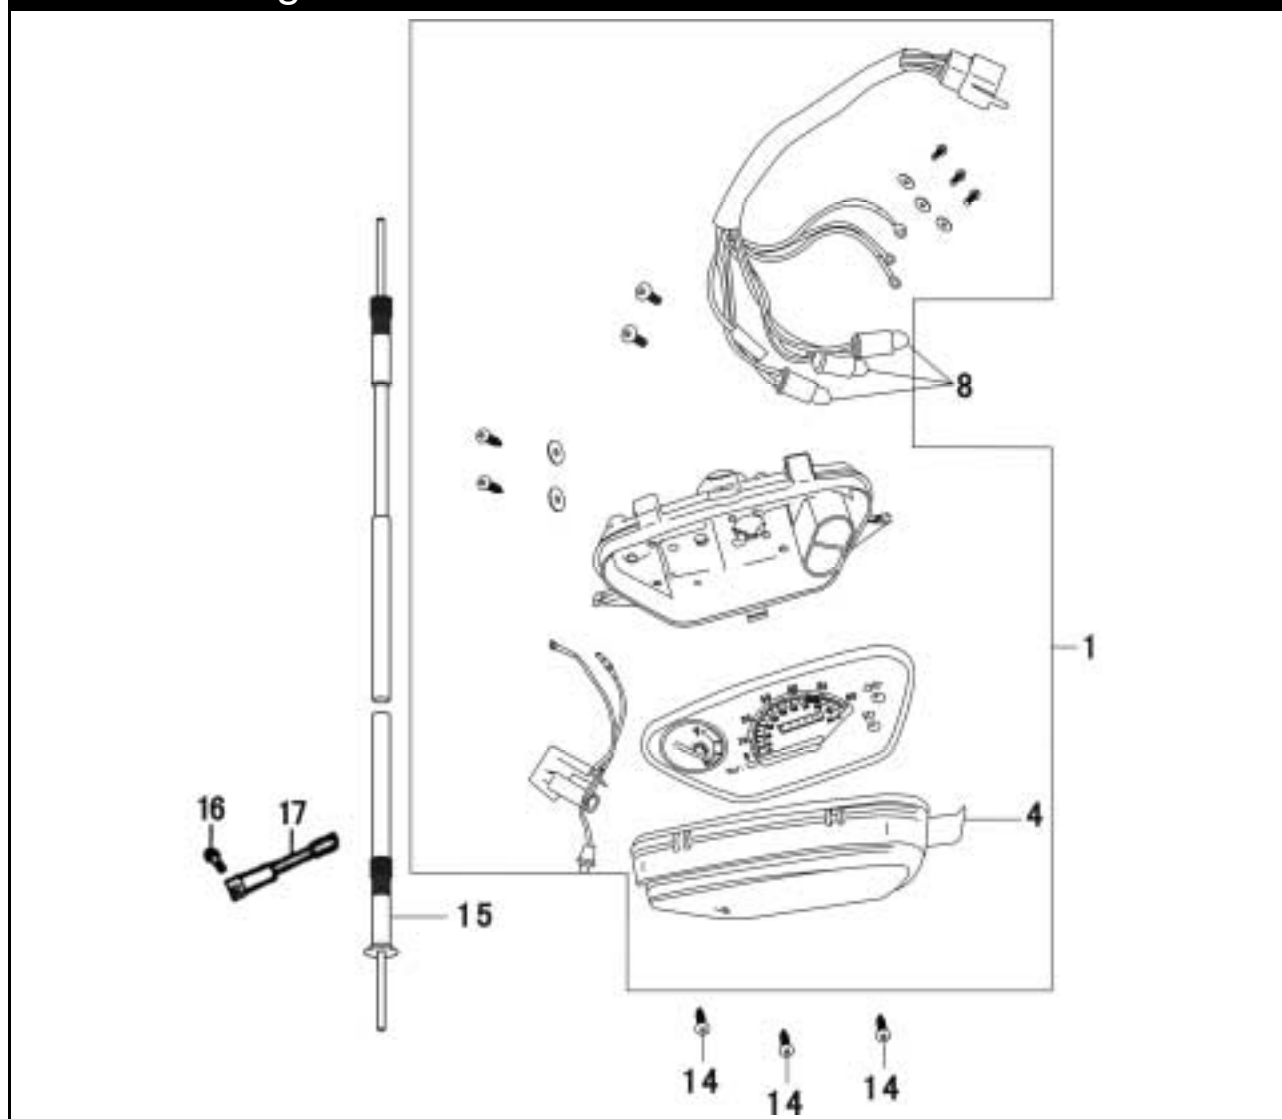

Bild-Nr.	Bezeichnung	Artikel-Nr.	Einzelpreis
1	Frontscheinwerfer komplett	86592	81,00 €
11	Glühlampe	83411	10,70 €
37	Schraube	87776	0,70 €
o.Abb.	WERKSTATT-HANDBUCH	70966	20,30 €

Bild-Nr.	Bezeichnung	Artikel-Nr.	Einzelpreis
1	Tachometer komplett	86235	69,00 €
4	Glasscheibe (schraubbar)	86238	10,20 €
8	Glühlampe 12 V / 2 W	73520	1,50 €
14	Schraube	87105	0,40 €
15	Tachowelle (Länge: 887 mm)	86239	13,20 €
16	Schraube	87395	0,80 €
17	Tachowellenhalter	87398	1,20 €
o.Abb.	WERKSTATT-HANDBUCH	70966	20,30 €