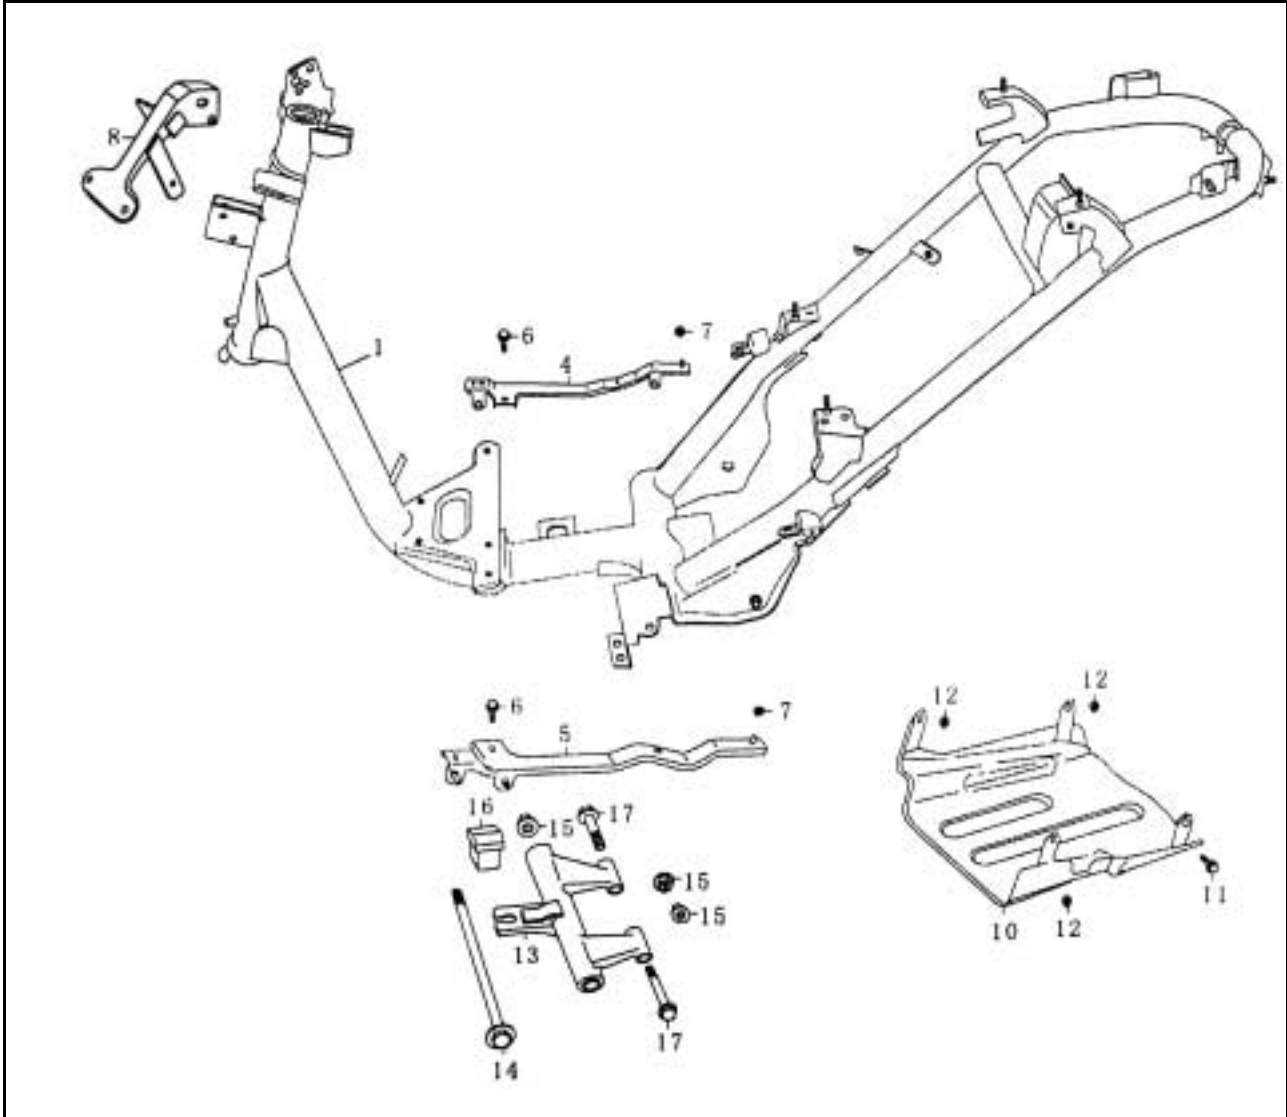

Bild-Nr.	Bezeichnung	Artikel-Nr.	Einzelpreis
1	Rahmen	86371	193,90 €
4	Fußbrettträger rechts	86373	8,70 €
5	Fußbrettträger links	86374	8,70 €
6	Sechskantschraube	87258	0,50 €
7	Mutter	79108	0,60 €
8	Rahmenteil vorne	86409	19,90 €
10	untere Verkleidung	86375	14,90 €
11	Schraube	87241	0,50 €
12	Mutter	87128	0,40 €
13	Motorhalter	86378	30,70 €
14	Motorhalteschraube	87140	3,50 €
15	Mutter	87141	1,20 €
16	Schwingungsdämpfer	86405	3,90 €
17	Schraube	87118	1,50 €
o.Abb.	WERKSTATT-HANDBUCH	70966	20,30 €