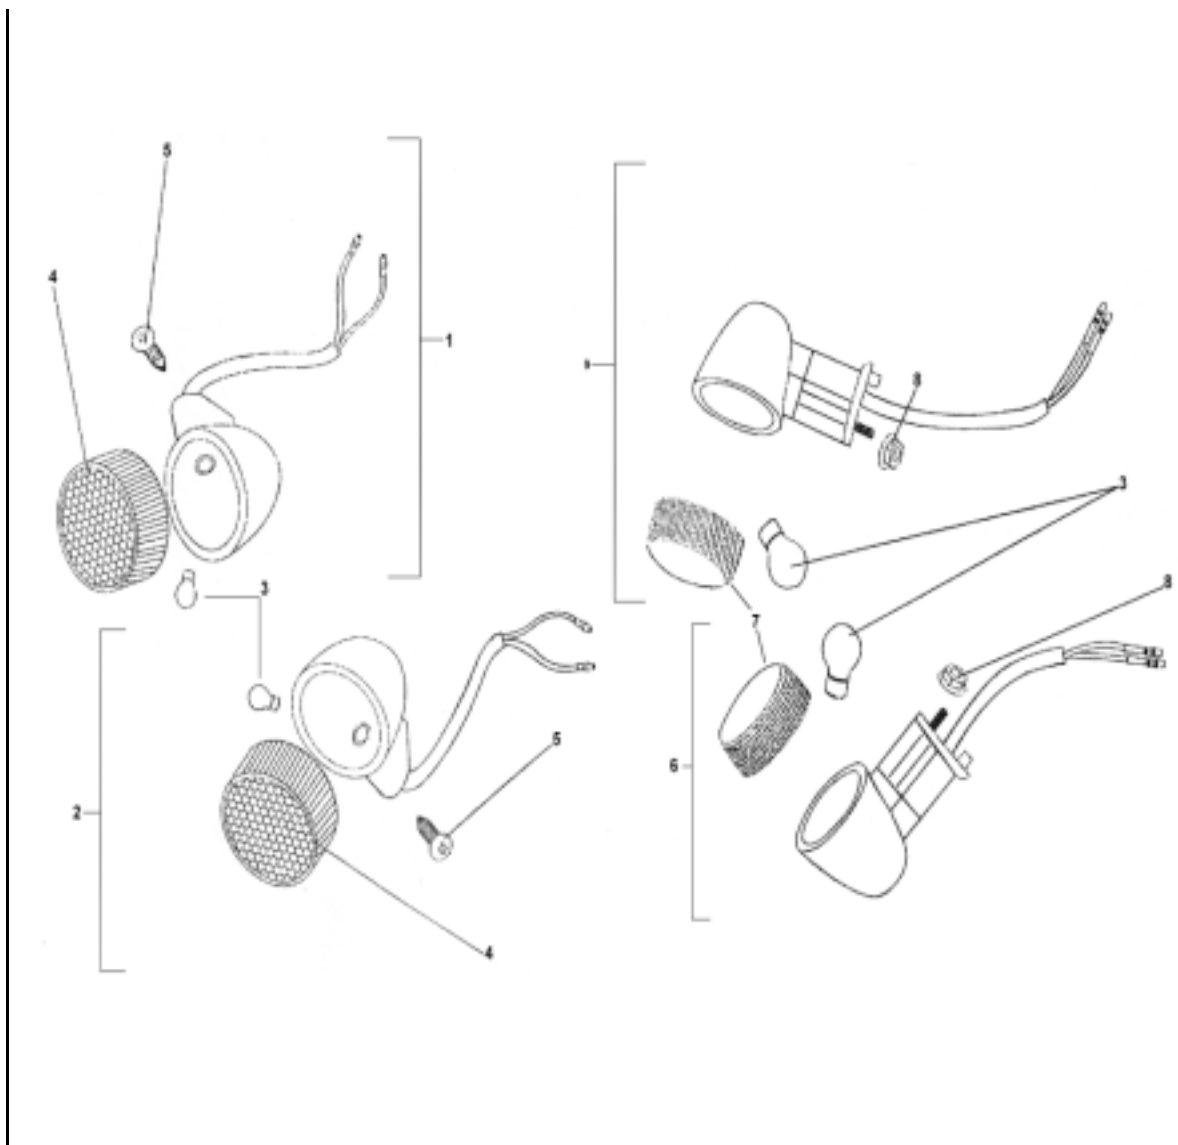

Bild-Nr.	Bezeichnung	Artikel-Nr.	Einzelpreis
1	Frontscheinwerfer komplett	87770	69,00 €
2	Glühlampe (12V 35/35W)	73540	9,60 €
3	Glühlampe (H3 12V 55W)	87369	7,00 €
4	Schraube	87758	0,70 €
5	Schraube	87776	0,70 €
6	Schraube	87777	0,70 €
7	Reflektor (ohne Funktion!)	87765	10,50 €
8	Glühlampe (Standlicht)	87626	1,30 €

Bild-Nr.	Bezeichnung	Artikel-Nr.	Einzelpreis
1	Blinker vorne rechts komplett	87780	13,20 €
2	Blinker vorne links komplett	87781	13,20 €
3	Glühlampe 12V 10W	87785	3,40 €
4	Blinkerkappe (klar)	87784	6,00 €
5	Schraube	87783	0,40 €
6	Blinker hinten links (komplett)	87782	13,20 €
7	Blinkerkappe (klar)	87784	6,00 €
8	Mutter	87787	0,50 €
9	Blinker hinten rechts (komplett)	87895	13,20 €