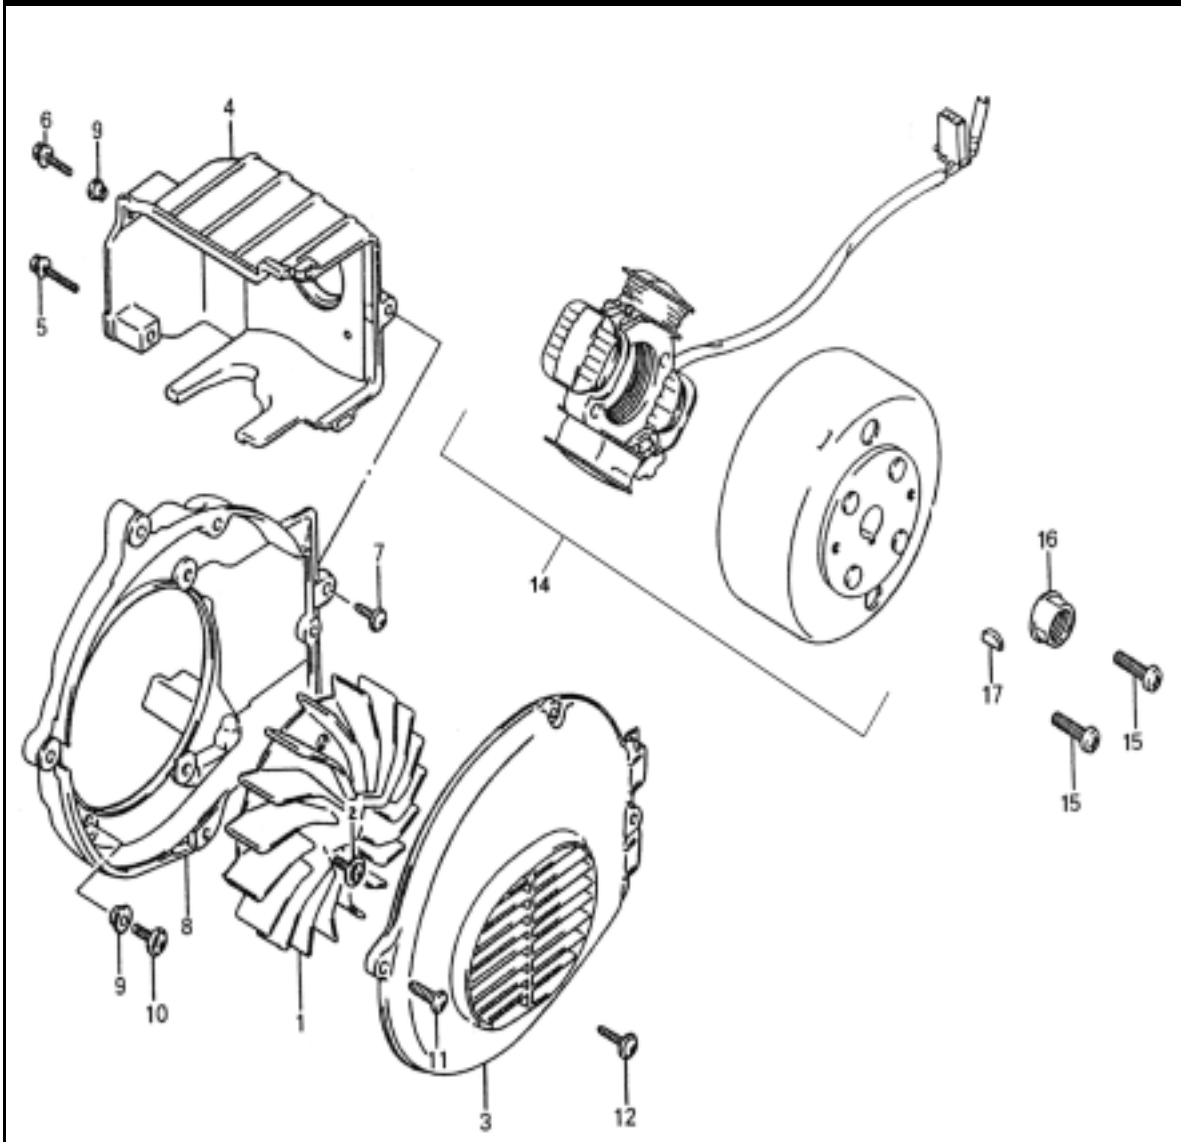

Bild-Nr.	Bezeichnung	Artikel-Nr.	Einzelpreis
1	Vergaser komplett	87930	198,00 €
2	Schraube	87931	1,00 €
3	Schraube	87941	1,00 €
9	Hauptdüse 50	87960	7,50 €
10	Leerlaufdüse	87959	8,20 €
11	Schwimmernadelventilsatz komplett	87932	10,00 €
12	Schwimmer	87933	18,40 €
13	Schwimmerhaltestift	87934	3,60 €
14	Schwimmerdeckeldichtung	87935	5,30 €
15	Schraube	87936	1,50 €
18	Gummikappe	87937	0,90 €
19	Platte	87938	3,60 €
20	Schraube	87939	2,30 €
30	Gaszugaufnahme	87392	1,40 €
31	Abdeckplatte	87942	5,60 €
32	Dichtung	87943	3,80 €
33	Schraube	87944	1,00 €
37	Anschlagschraubensatz	87945	14,40 €
38	O-Ring	87946	2,60 €
39	Luftdüse	87957	7,70 €
40	Schlauch	87948	2,60 €
41	Schlauch	87949	2,60 €

Bild-Nr.	Bezeichnung	Artikel-Nr.	Einzelpreis
1	Lüfterrad	87507	7,70 €
2	Sechskantschraube	87508	0,60 €
3	Lüfterdeckel	87509	7,70 €
4	Zylinderverkleidung	87510	8,20 €
5	Sechskantschraube	87511	0,60 €
6	Sechskantschraube	87512	0,60 €
7	Schraube	87513	0,40 €
8	Lüftergehäuse	87514	7,70 €
9	Buchse	87515	0,50 €
10	Schraube	87516	0,60 €
11	Schraube	87517	0,50 €
12	Schraube	87518	0,50 €
14	Lichtmaschine komplett	87520	118,00 €
15	Schraube	87519	1,10 €
16	Sechskantmutter	87521	1,80 €
17	Scheibenfeder	87522	0,70 €