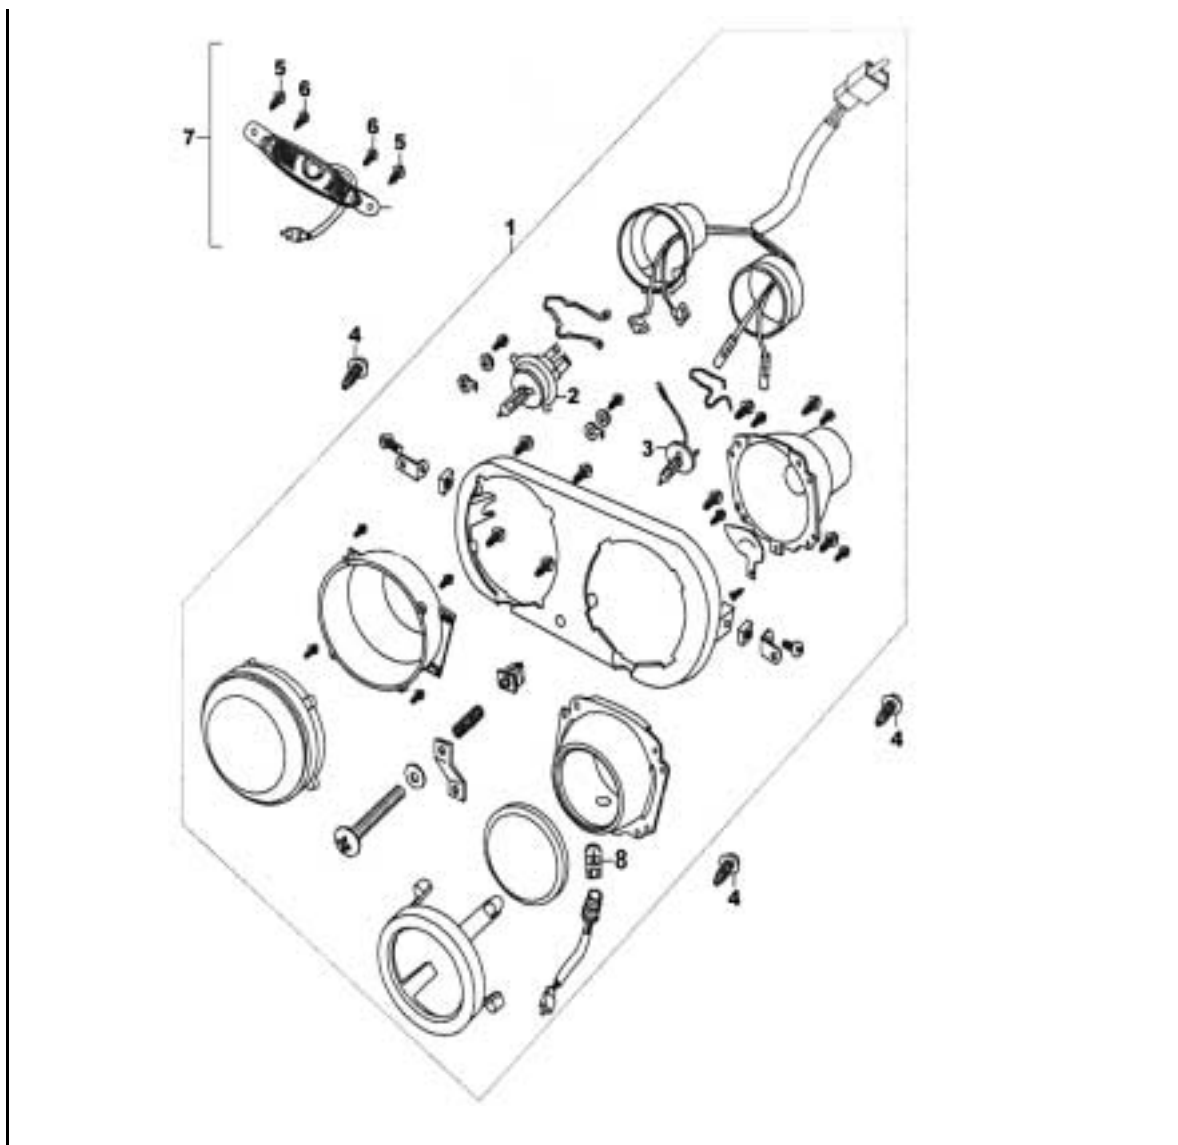

Bild-Nr.	Bezeichnung	Artikel-Nr.	Einzelpreis
1	Heckleuchte komplett	87750	50,30 €
2	Heckleuchtengehäuse	87358	25,40 €
3	Glühlampe	73530	3,50 €
4	Rücklichtglas	87753	14,80 €
5	Schraube	87754	1,10 €
6	Schraube	87755	1,10 €
7	Gepäckträger schwarz	87761	59,00 €
8	Bolzen	87756	1,30 €
9	Bolzen	87757	1,70 €