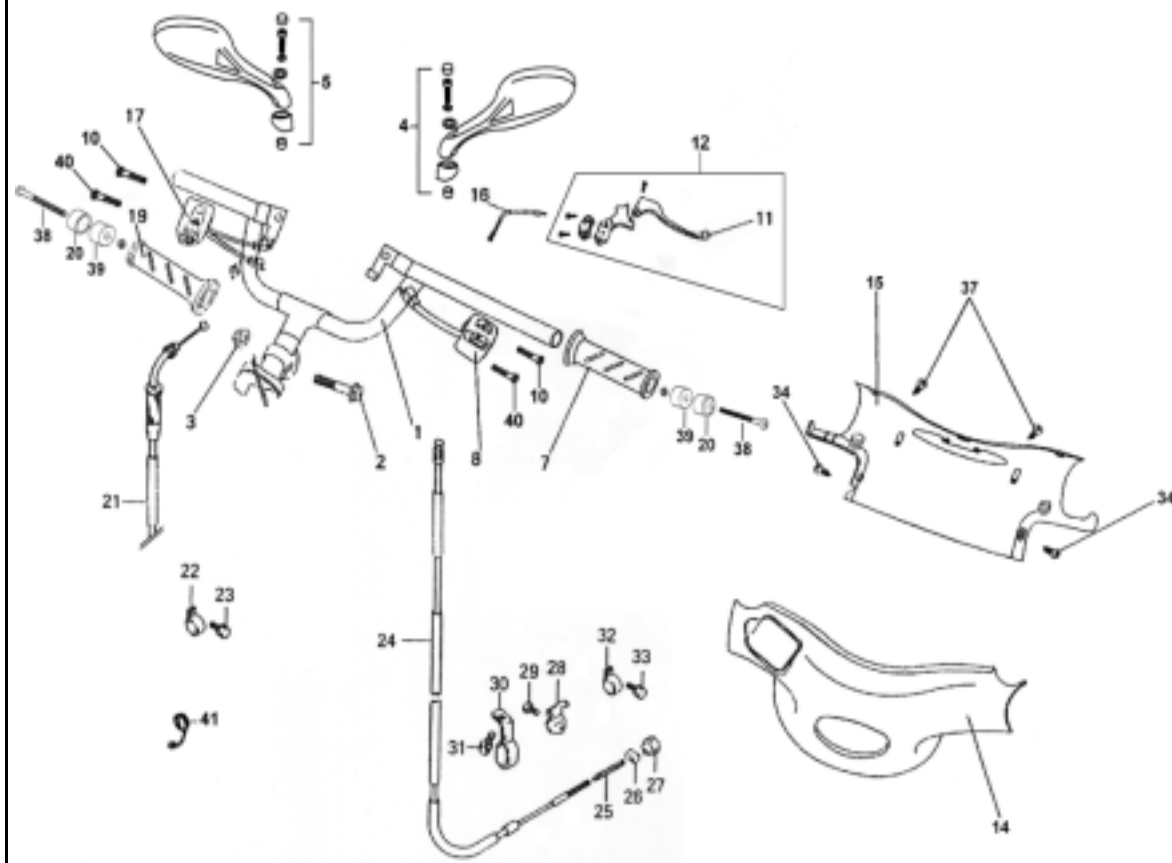

Bild-Nr.	Bezeichnung	Artikel-Nr.	Einzelpreis
1	Lenkstange	87795	40,00 €
2	Sechskantschraube	87796	1,00 €
3	Mutter	87797	1,30 €
4	Spiegel rot links	87558	16,90 €
4	Spiegel schwarz links	87557	16,90 €
5	Spiegel rot rechts	87559	16,90 €
5	Spiegel schwarz rechts	87556	16,90 €
7	Griffgummi links	86243	3,60 €
8	Schaltereinheit links	86261	33,30 €
10	Schraube	87109	0,30 €
11	Bremshebel links	86479	8,70 €
12	Bremshebel komplett	86480	19,40 €
14	Lenkerverkleidung rot vorne	87822	40,90 €
15	Lenkerverkleidung hinten	87830	17,20 €
16	Bremslichtschalter	86265	3,60 €
17	Schaltereinheit rechts	86260	33,30 €
19	Gasdrehgriff	86242	9,10 €
20	Lenkergewicht schwarz	87166	4,00 €
20	Lenkergewicht chrom	87328	4,00 €
21	Gaszug komplett	87840	12,20 €
22	Klammer	87839	1,20 €
23	Schraube	87841	0,30 €