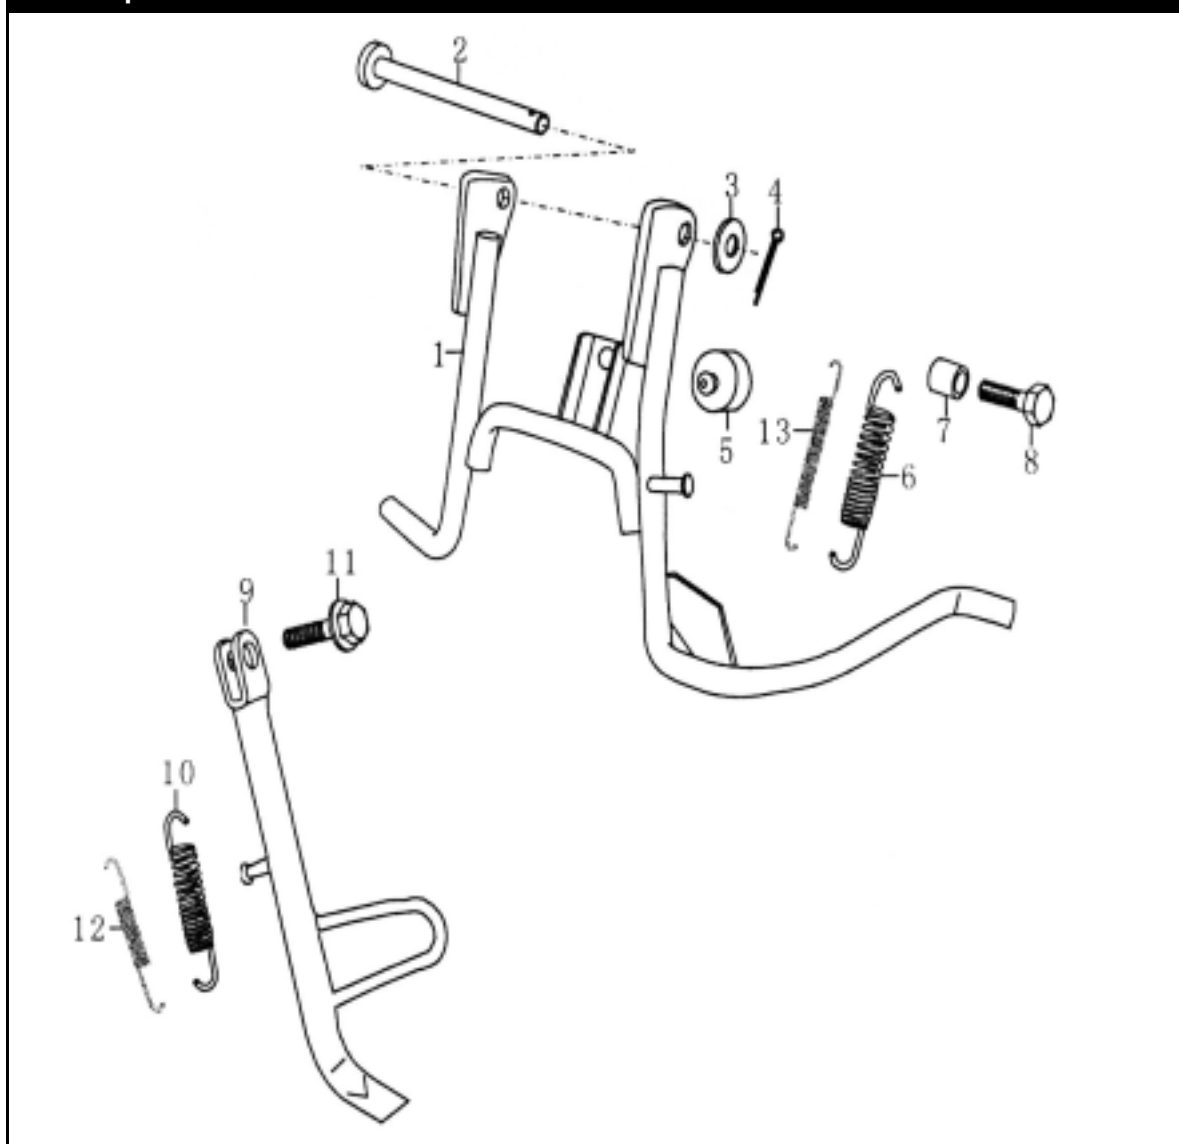

Bild-Nr.	Bezeichnung	Artikel-Nr.	Einzelpreis
1	Rahmen	87546	295,00 €
2	Flanschmutter	87553	1,00 €
3	Halteschraube	87551	3,50 €
4	Rahmenteil vorne	87984	30,20 €
5	Bolzen	87986	1,20 €
6	Flanschmutter	87985	0,40 €
7	Fussraste links	87975	9,10 €
8	Fussraste rechts	87976	9,10 €
9	Haltestift	87977	0,80 €
10	Feder	87979	0,80 €
11	Kugel	87980	0,20 €
12	Splint	87978	0,20 €
13	Unterlegscheibe	87568	0,40 €
14	Gummibuchse	87547	2,50 €
15	Motorhalter	87548	42,30 €
16	Flanschmutter	87552	2,20 €
17	Halteschraube	87550	4,00 €
18	Buchse	87549	4,60 €
19	Buchse	87563	6,70 €

Bild-Nr.	Bezeichnung	Artikel-Nr.	Einzelpreis
1	Hauptständer	87570	24,90 €
2	Ständerhaltewelle	87569	2,20 €
3	Unterlegscheibe	87571	0,70 €
4	Splint	87572	0,30 €
5	Gummi-Anschlag	87351	0,70 €
6	Spannfeder für Hauptständer außen	87901	1,40 €
7	Buchse	87564	3,00 €
8	Schraube	87554	1,60 €
9	Seitenständer	87566	10,20 €
10	Feder für Seitenständer außen	87769	1,30 €
11	Bolzen	87567	1,30 €
12	Feder für Seitenständer innen	87991	1,20 €
13	Spannfeder für Hauptständer innen	87573	1,40 €