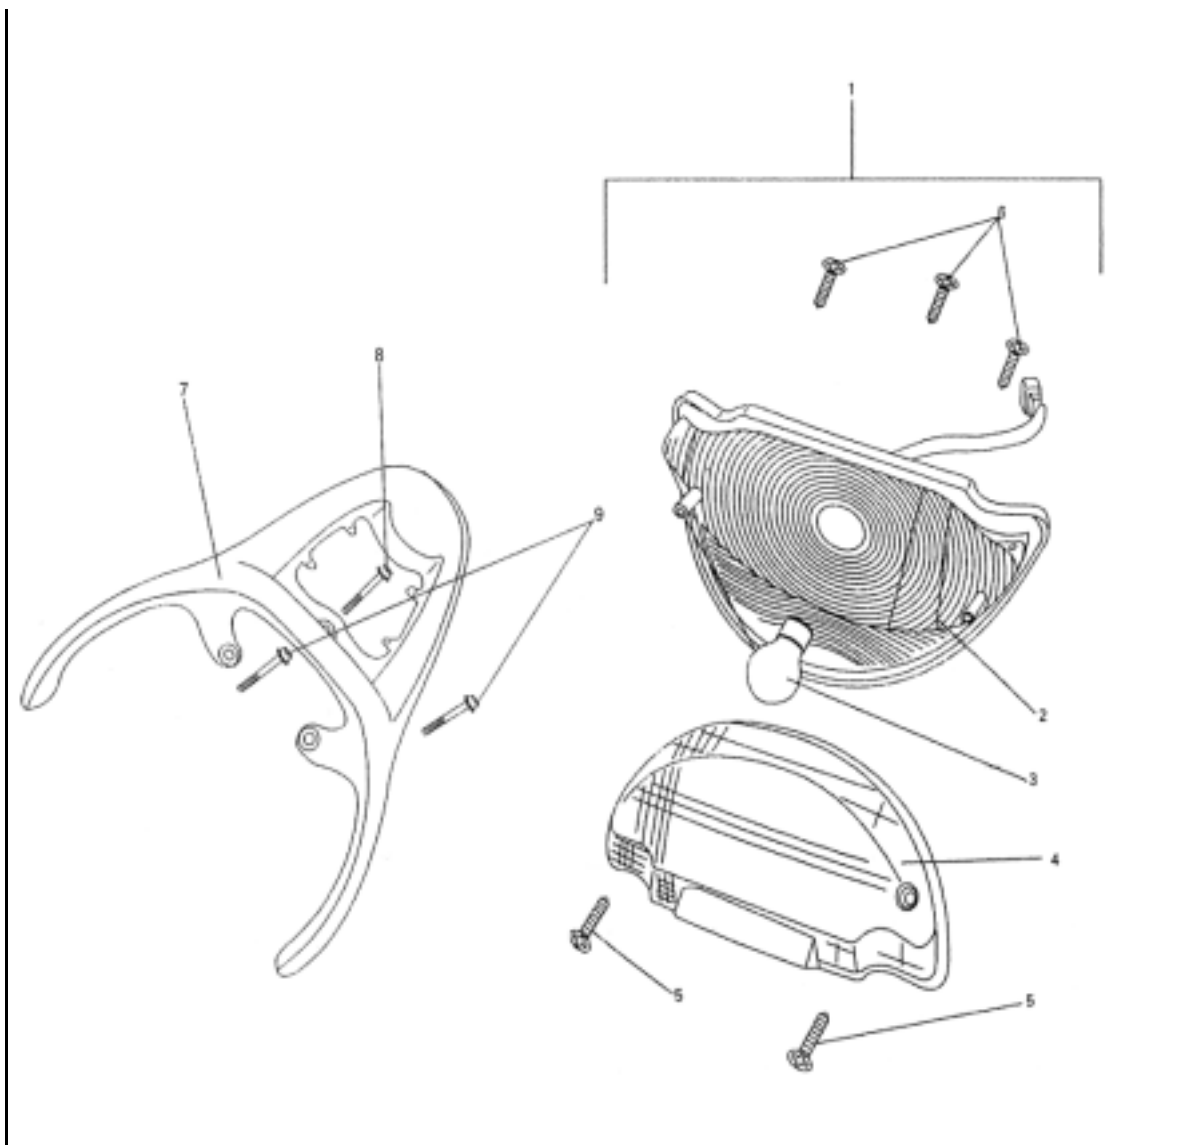

Bild-Nr.	Bezeichnung	Artikel-Nr.	Einzelpreis
1	Schmutzfänger oben	87742	15,20 €
2	Schmutzfänger unten	87747	7,70 €
3	Schraube	87749	0,30 €
4	Schraube	87751	0,30 €
5	Tankschutz	87748	15,20 €
6	Schraube	87799	0,30 €
7	Reflektor	87657	3,50 €
8	Mutter	87658	0,30 €
9	Halter	87659	2,50 €
10	Mutter	87792	0,30 €
11	Radabdeckung	87744	11,10 €
12	Schraube	87940	0,90 €
13	Schraube	87390	1,40 €
14	Stoßdämpfer	87370	39,60 €
15	Schraube	87768	1,40 €