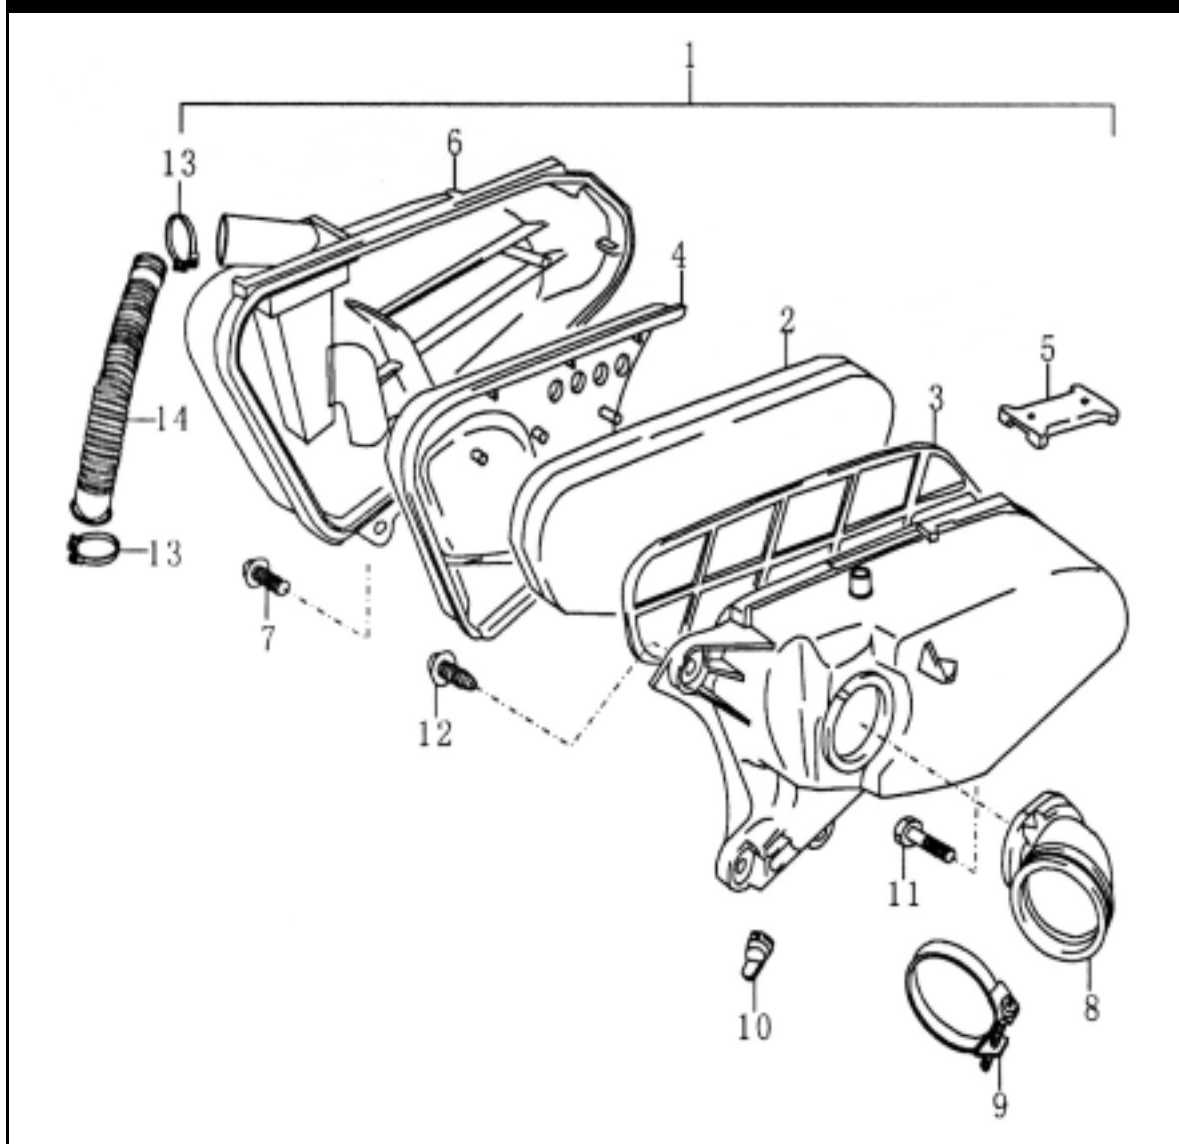

Bild-Nr.	Bezeichnung	Artikel-Nr.	Einzelpreis
1	Auspuff komplett	87530	204,10 €
2	Sechskantschraube	87523	1,30 €
3	Sechskantschraube	86651	1,30 €
5	Bolzen	87526	2,10 €
6	Unterlegscheibe	87527	0,40 €
7	Gummitülle	86648	1,90 €
8	Buchse	86649	2,80 €
9	Krümmerscheibe	87528	8,70 €
10	Schraube	87529	0,90 €
11	Scheibe	87903	0,70 €
12	Auspuffblende	87531	19,00 €
13	Sechskantschraube	87532	0,90 €
14	Auspuffdichtung	87525	3,00 €
15	Sekundärluftsystem	87440	30,70 €
16	Dichtung	87418	3,00 €
17	Schraube	87438	0,80 €
18	Clip	87437	0,80 €
19	Schlauch	87461	7,10 €