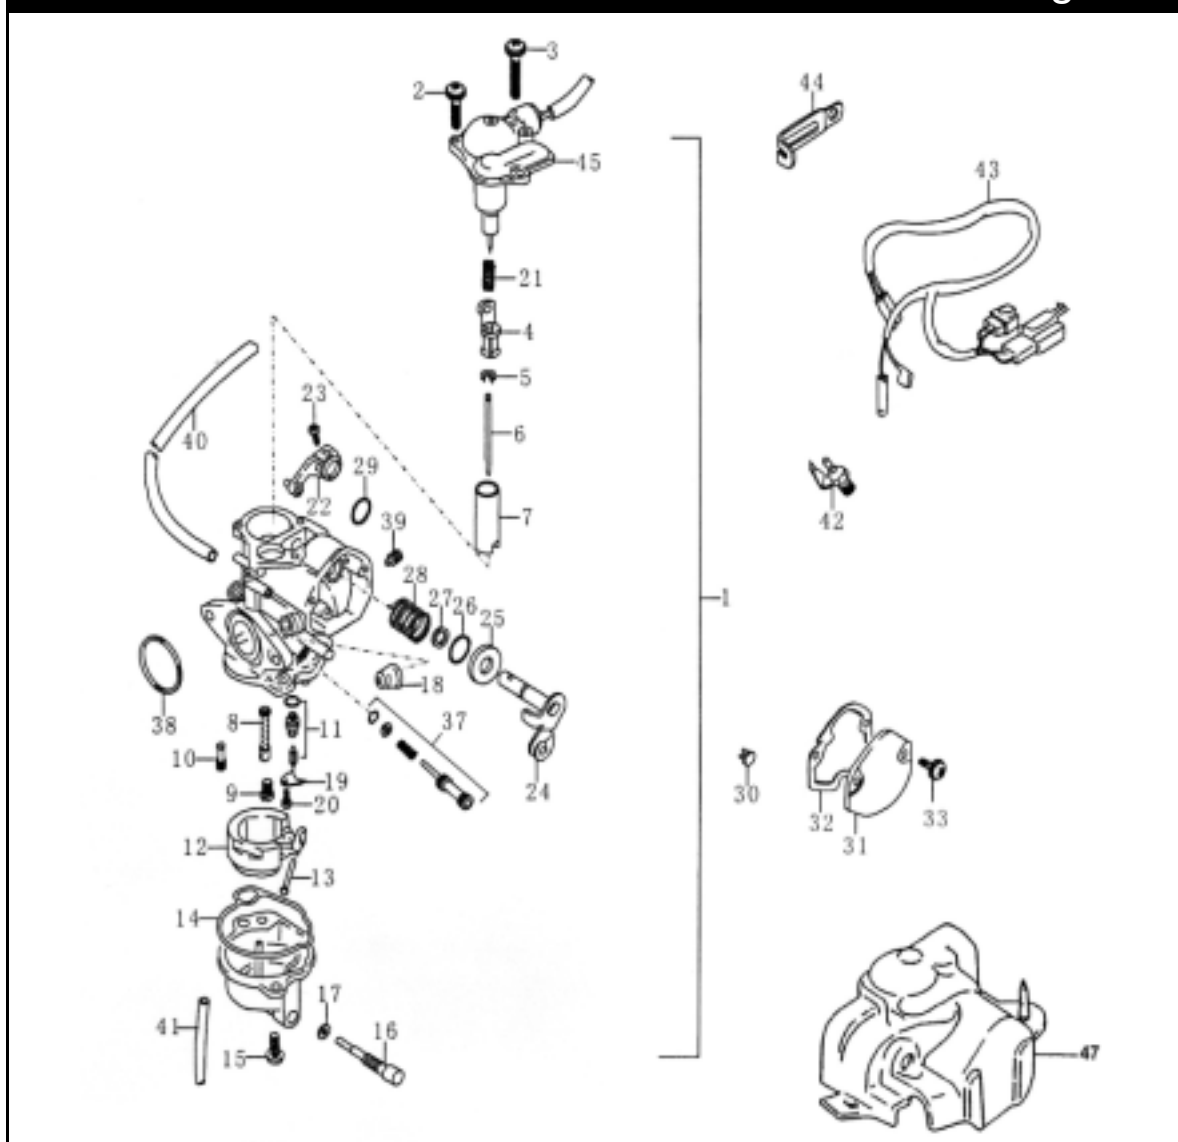

Bild-Nr.	Bezeichnung	Artikel-Nr.	Einzelpreis
1	Feste Antriebsscheibe	87902	14,90 €
2	Lüfterrad	87476	10,20 €
3	Freie Antriebsscheibe	87477	23,10 €
4	Nockenscheibe	87478	10,20 €
5	Gleitstück	87479	1,00 €
6	Fliehkraftrolle	87480	1,20 €
7	Haltering	87481	7,10 €
8	O-Ring	87482	2,50 €
9	Schraube	87483	0,60 €
10	Buchse	87484	8,00 €
11	Antriebsriemen	87485	40,90 €
12	Kickstarterritzel	87486	15,20 €
13	Kickstarterabtriebsrad	87487	8,40 €
14	Kickstarterantriebsrad	87488	8,40 €
15	Feder	87489	0,50 €
16	Federteller	87490	1,80 €
17	Unterlegscheibe	87491	0,50 €
18	Mutter	87492	0,70 €
19	Clip	87493	0,30 €
20	Unterlegscheibe	87494	0,40 €
21	Anschlagscheibe	86751	1,10 €

Bild-Nr.	Bezeichnung	Artikel-Nr.	Einzelpreis
1	Vergaser komplett	87930	198,00 €
2	Schraube	87931	1,00 €
3	Schraube	87941	1,00 €
9	Hauptdüse 50	87960	7,50 €
10	Leerlaufdüse	87959	8,20 €
11	Schwimmernadelventilsatz komplett	87932	10,00 €
12	Schwimmer	87933	18,40 €
13	Schwimmerhaltestift	87934	3,60 €
14	Schwimmerdeckeldichtung	87935	5,30 €
15	Schraube	87936	1,50 €
18	Gummikappe	87937	0,90 €
19	Platte	87938	3,60 €
20	Schraube	87939	2,30 €
30	Gaszugaufnahme	87392	1,40 €
31	Abdeckplatte	87942	5,60 €
32	Dichtung	87943	3,80 €
33	Schraube	87944	1,00 €
37	Anschlagschraubensatz	87945	14,40 €
38	O-Ring	87946	2,60 €
39	Luftdüse	87957	7,70 €
40	Schlauch	87948	2,60 €
41	Schlauch	87949	2,60 €