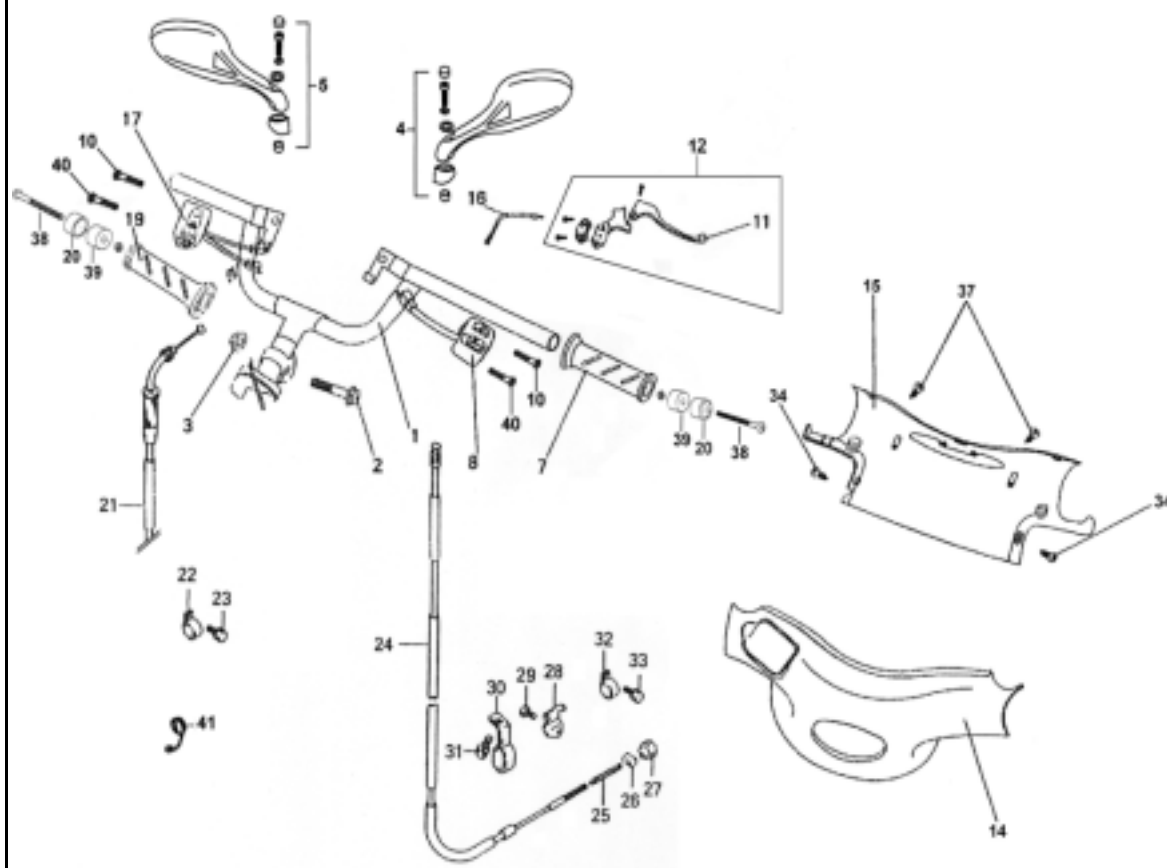

Bild-Nr.	Bezeichnung	Artikel-Nr.	Einzelpreis
1	Tachometer komplett	87372	76,40 €
2	Glasscheibe	87793	9,80 €
3	Glühlampe 12 V 3W	87788	1,10 €
4	Tachowelle	87800	13,00 €
5	Schraube	87789	0,30 €
6	Schraube	87794	0,30 €