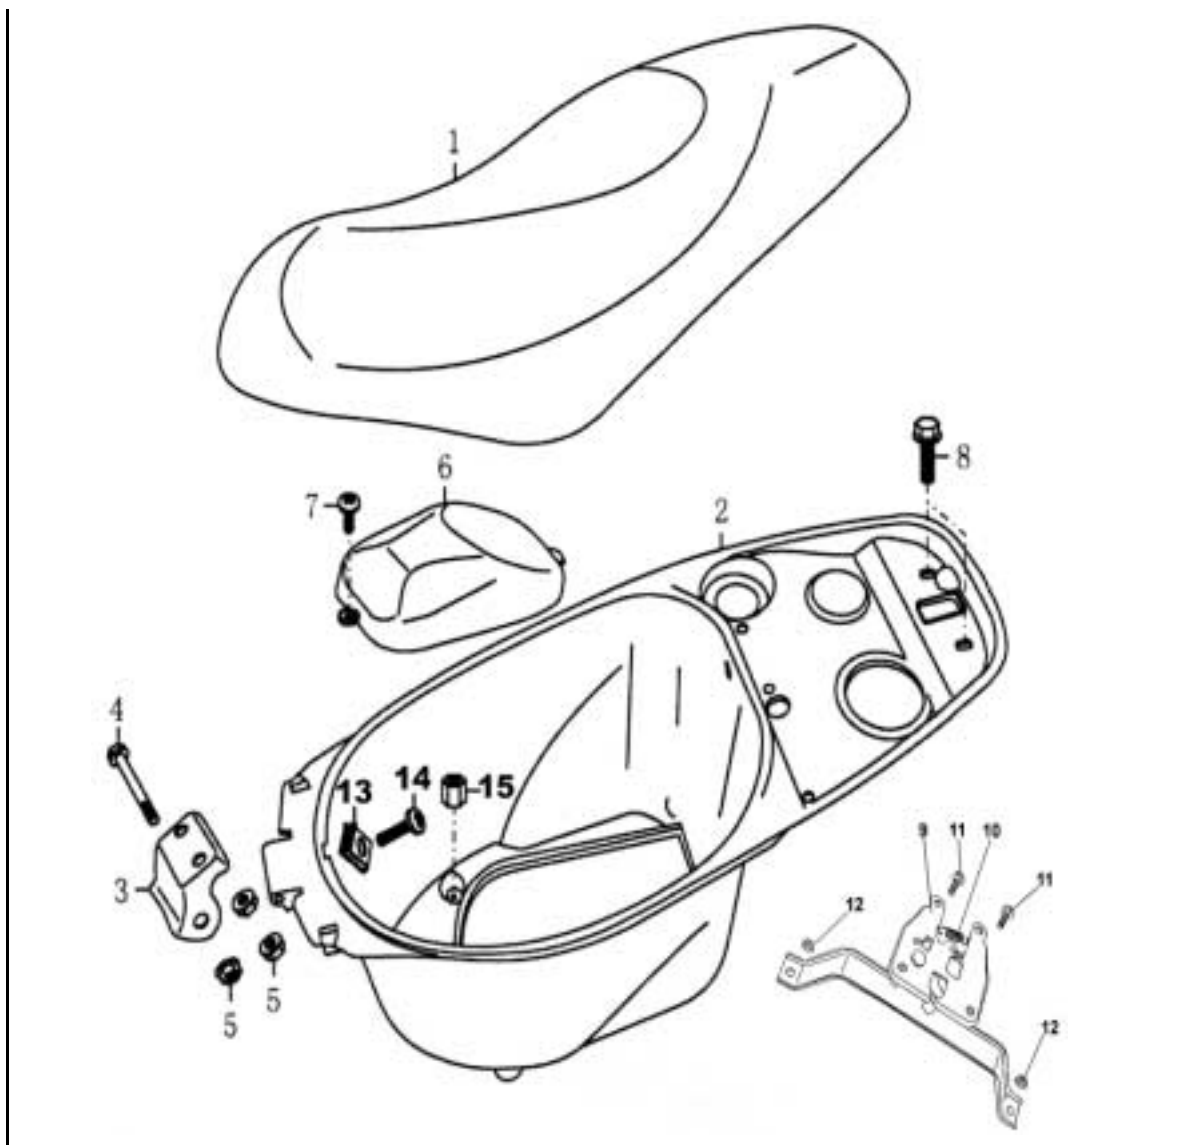

Bild-Nr.	Bezeichnung	Artikel-Nr.	Einzelpreis
1	Heckverkleidung vorne	87700	20,30 €
2	Klappe	87713	4,60 €
3	Federmutter	87673	0,30 €
4	Schraube	87674	0,30 €
5	Dekorgitter links	87675	5,00 €
6	Heckverkleidung links rot	87682	50,80 €
7	Heckverkleidung hinten rot	87714	9,40 €
8	Heckverkleidung rechts rot	87692	50,80 €
9	Dekorgitter rechts	87679	5,00 €
10	Federmutter	87721	0,30 €
11	Federmutter	87722	0,30 €
12	Schraube	87723	0,20 €
13	Sitzbankschloss mit Schlüssel	87720	10,10 €
14	Federklammer	87724	1,20 €
15	Dekorblende links	83533	7,40 €
16	Dekorblende rechts	83534	7,40 €
17	Schraube	87925	0,20 €
o.Abb.	Dekorsatz links RS2.50	87764	5,50 €
o.Abb.	Dekorsatz rechts RS2.50	87763	5,50 €