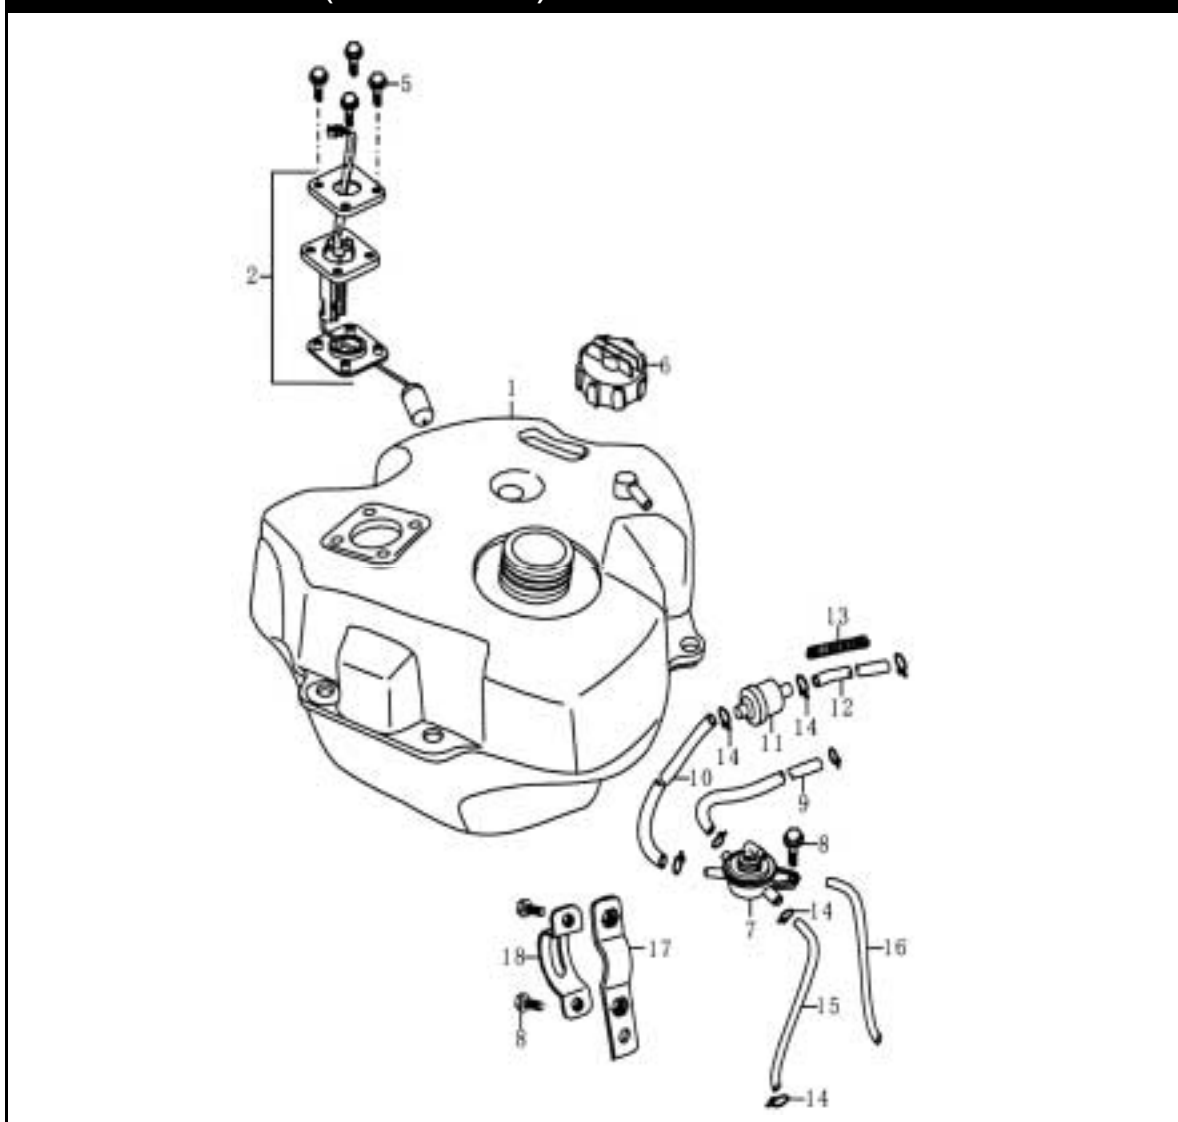

Kraftstofftank (Kunststoff)

Bild-Nr.	Bezeichnung	Artikel-Nr.	Einzelpreis
1	Kraftstofftank (Kunststoff)	86575	59,00 €
2	Kraftstoffanzeigeeinheit komplett	86576	15,30 €
5	Schraube	86587	0,60 €
6	Tankdeckel	86577	9,80 €
7	Benzinhahn	86642	10,20 €
8	Schraube	86490	0,40 €
9	Schlauch	86487	2,10 €
10	Benzinschlauch	86484	2,20 €
11	Benzinfilter	86385	2,50 €
12	Schlauch	86485	2,10 €
13	Schutzfeder	86588	2,10 €
14	Clip	86448	1,30 €
15	Schlauch	86449	2,10 €
16	Schlauch	86589	2,10 €
17	Halter	86578	2,20 €
18	Halter	86579	2,20 €