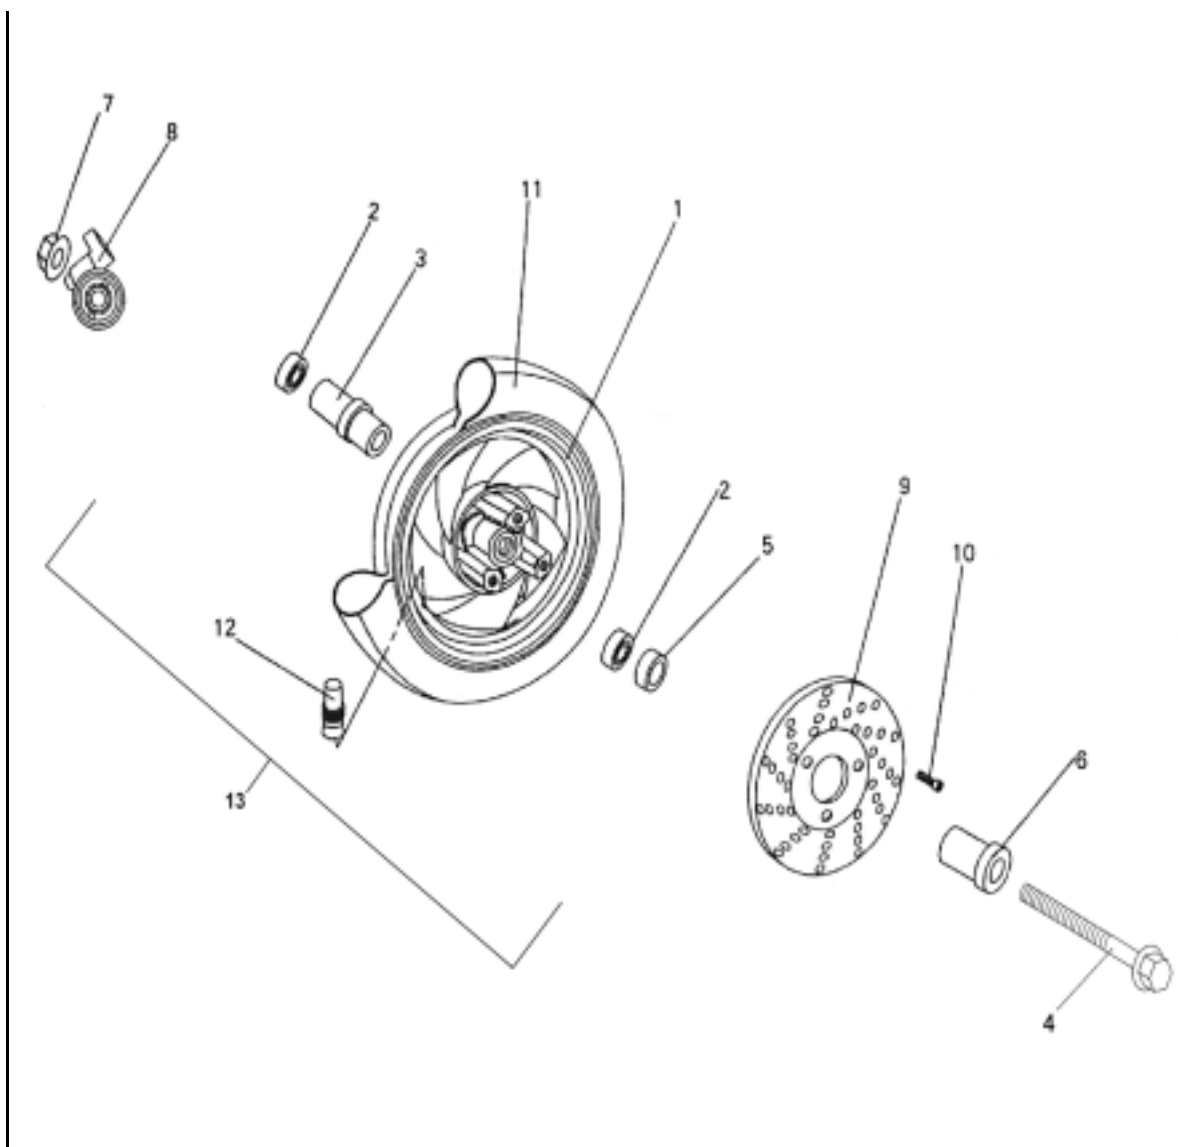

Bild-Nr.	Bezeichnung	Artikel-Nr.	Einzelpreis
1	Kupferdichtscheibe	78321	0,60 €
2	Verbindungsschraube	87161	1,50 €
3	Bremsgeberzylinder komplett	87860	99,00 €
4	Sechskantschraube	87867	1,90 €
5	Bremslichtschalter	83300	8,50 €
6	Bremsschlauch	87869	40,80 €
7	Bremshebel rechts	87259	8,70 €
8	Bremssattel komplett	87871	95,00 €
9	Bremsbelagsatz	87870	25,10 €
10	Schraube	87911	1,50 €