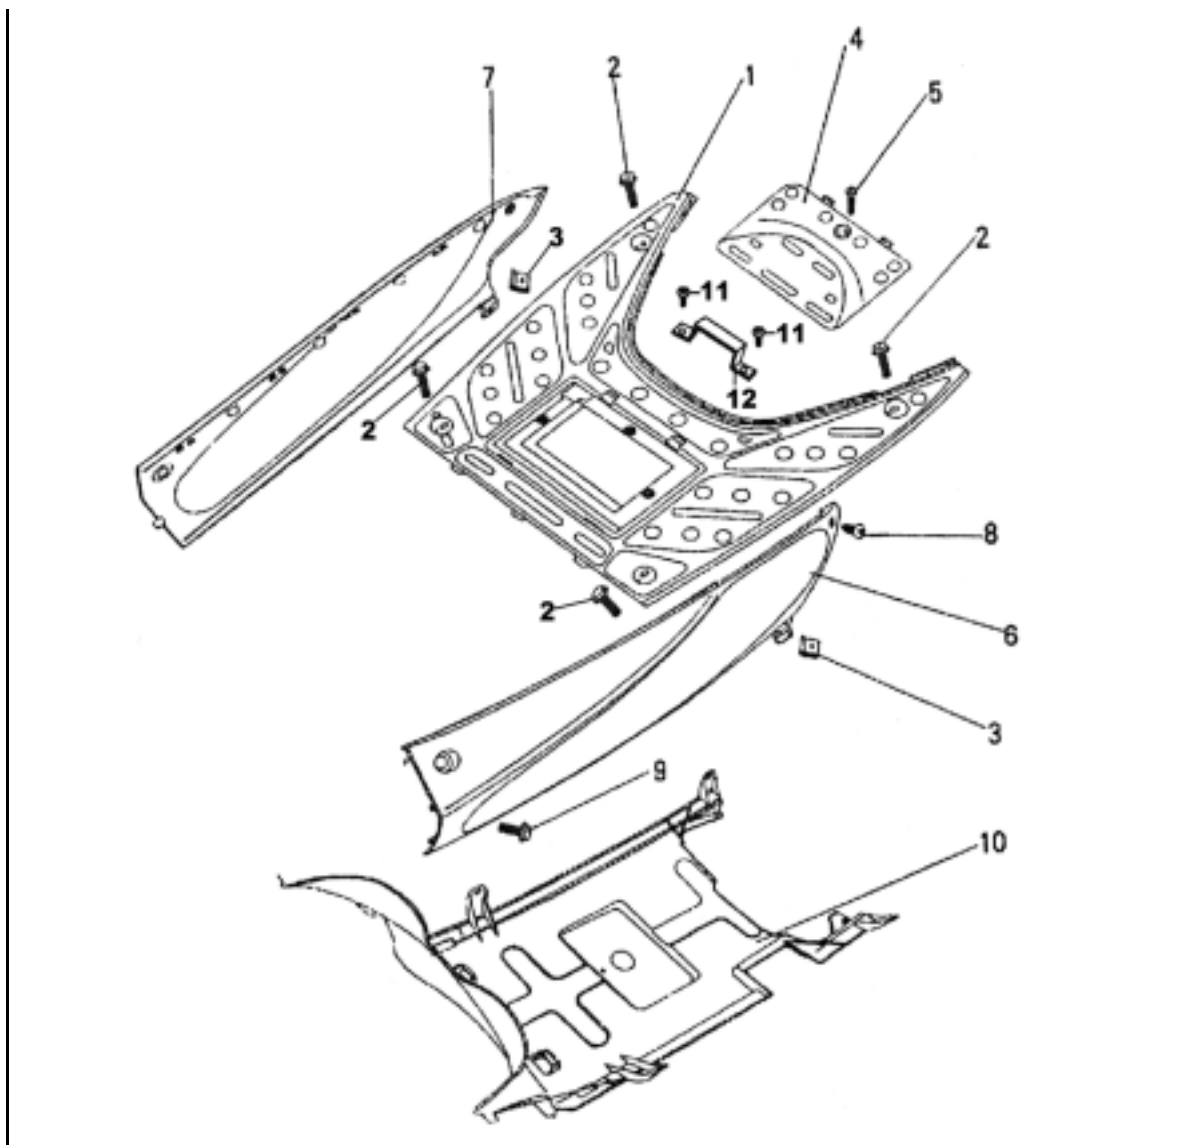

Bild-Nr.	Bezeichnung	Artikel-Nr.	Einzelpreis
1	Fussbrett	87660	24,80 €
2	Sechskantschraube	87661	0,30 €
3	Federmutter	87662	0,20 €
4	Batterieabdeckung	87663	4,00 €
5	Schraube	87664	0,30 €
6	Seitenverkleidung links schwarz/rot	87652	33,30 €
7	Seitenverkleidung rechts schwarz/rot	87654	33,30 €
8	Sechskantschraube	87666	0,30 €
9	Schraube	87667	0,30 €
10	untere Verkleidung	87665	19,00 €
11	Schraube	87923	0,30 €
12	Halter	87924	2,60 €
o.Abb.	Dekorsatz "WWW.SI-ZWEIRAD.DE"	87767	4,60 €