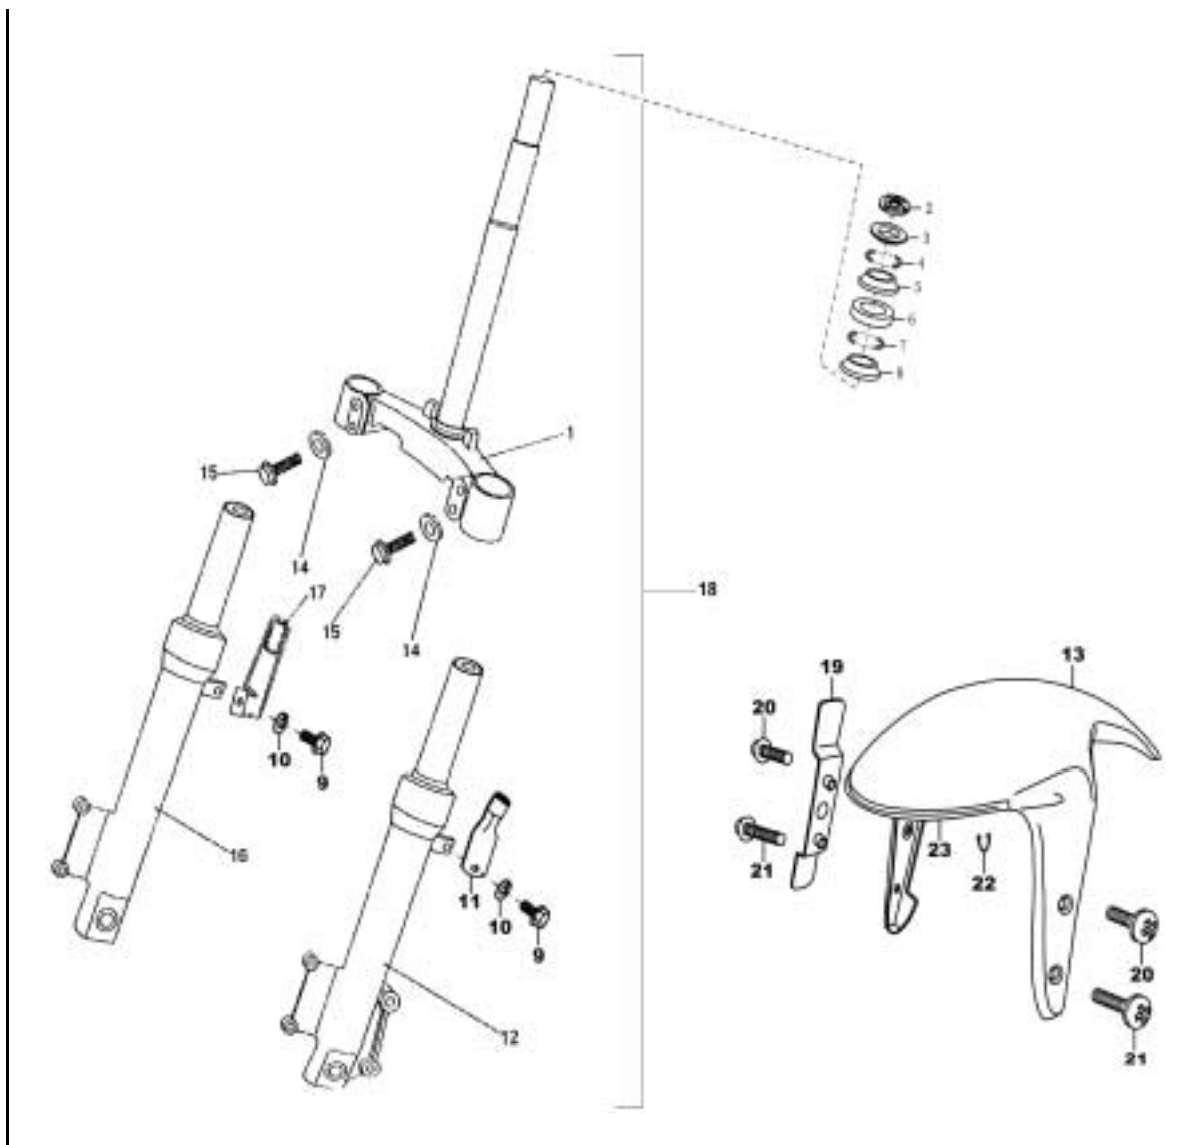

Bild-Nr.	Bezeichnung	Artikel-Nr.	Einzelpreis
1	Gabeljoch	87610	60,50 €
2	Ringmutter	87144	1,40 €
3	obere Lagerschale oben	87146	4,00 €
4	Kugellager	87589	2,60 €
5	untere Lagerschale oben	87148	2,50 €
6	obere Lagerschale unten	87149	2,50 €
7	Kugellager	87592	2,60 €
8	Steuerkonus	87151	4,00 €
9	Sechskantschraube	87594	0,40 €
10	Unterlegscheibe	87595	0,70 €
11	Halter	87596	1,50 €
12	Gabelholm links	87609	99,00 €
13	Schutzblech schwarz	87602	20,40 €
14	Unterlegscheibe	87597	0,30 €
15	Bolzen	87598	1,20 €
16	Gabelholm rechts	87599	99,00 €
17	Halter	87611	1,30 €
18	Gabel komplett	87600	244,70 €
19	Halter	87996	1,50 €
20	Schraube	87998	0,30 €
21	Schraube	87999	0,30 €
22	Clip	87981	0,30 €
23	Kantenumrandung für Schutzblech komplett	87619	2,40 €