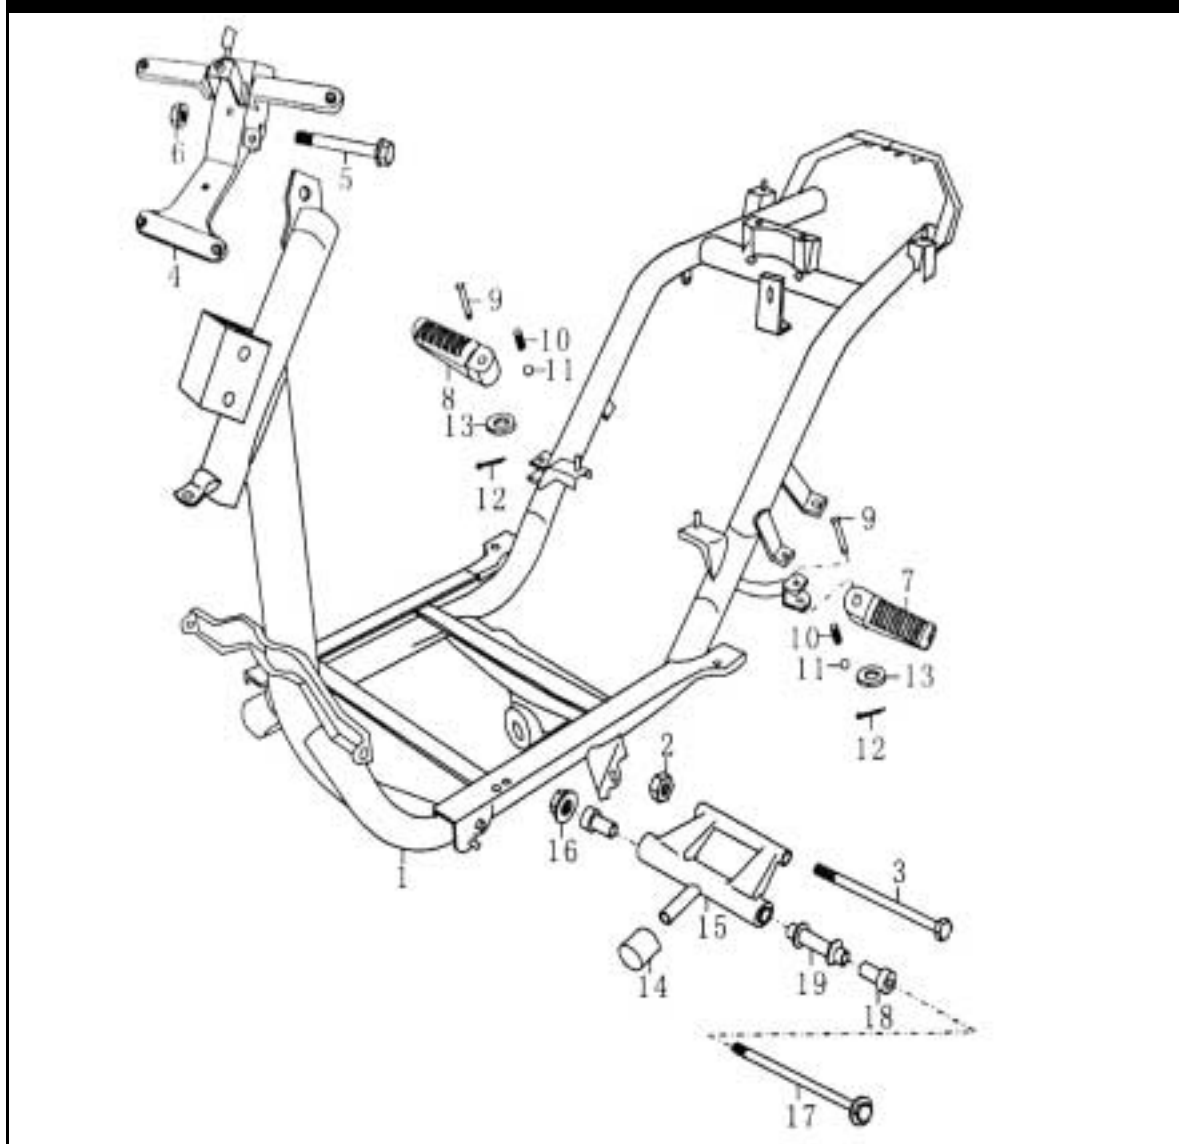

Bild-Nr.	Bezeichnung	Artikel-Nr.	Einzelpreis
1	Luftfilter komplett	87540	56,40 €
2	Luftfiltereinsatz	87545	15,20 €
3	Gitter	87533	11,20 €
4	Luftfilterhalter	87534	11,20 €
5	Verschlussplatte	87535	6,10 €
6	Luftfiltergehäuse	87536	19,00 €
7	Schraube	87537	0,90 €
8	Ansaugrohr	87538	7,00 €
9	Klemmschelle	87539	2,10 €
10	Hülse	87544	1,50 €
11	Schraube	87541	1,40 €
12	Schraube	87542	0,70 €
13	Klemmschelle	87543	2,90 €
14	Schlauch	87947	8,30 €

Bild-Nr.	Bezeichnung	Artikel-Nr.	Einzelpreis
1	Rahmen	87546	295,00 €
2	Flanschmutter	87553	1,00 €
3	Halteschraube	87551	3,50 €
4	Rahmenteil vorne	87984	30,20 €
5	Bolzen	87986	1,20 €
6	Flanschmutter	87985	0,40 €
7	Fussraste links	87975	9,10 €
8	Fussraste rechts	87976	9,10 €
9	Haltestift	87977	0,80 €
10	Feder	87979	0,80 €
11	Kugel	87980	0,20 €
12	Splint	87978	0,20 €
13	Unterlegscheibe	87568	0,40 €
14	Gummibuchse	87547	2,50 €
15	Motorhalter	87548	42,30 €
16	Flanschmutter	87552	2,20 €
17	Halteschraube	87550	4,00 €
18	Buchse	87549	4,60 €
19	Buchse	87563	6,70 €

Bild-Nr.	Bezeichnung	Artikel-Nr.	Einzelpreis
1	Hauptständer	87570	24,90 €
2	Ständerhaltewelle	87569	2,20 €
3	Unterlegscheibe	87571	0,70 €
4	Splint	87572	0,30 €
5	Gummi-Anschlag	87351	0,70 €
6	Spannfeder für Hauptständer außen	87901	1,40 €
7	Buchse	87564	3,00 €
8	Schraube	87554	1,60 €
9	Seitenständer	87566	10,20 €
10	Feder für Seitenständer außen	87769	1,30 €
11	Bolzen	87567	1,30 €
12	Feder für Seitenständer innen	87991	1,20 €
13	Spannfeder für Hauptständer innen	87573	1,40 €