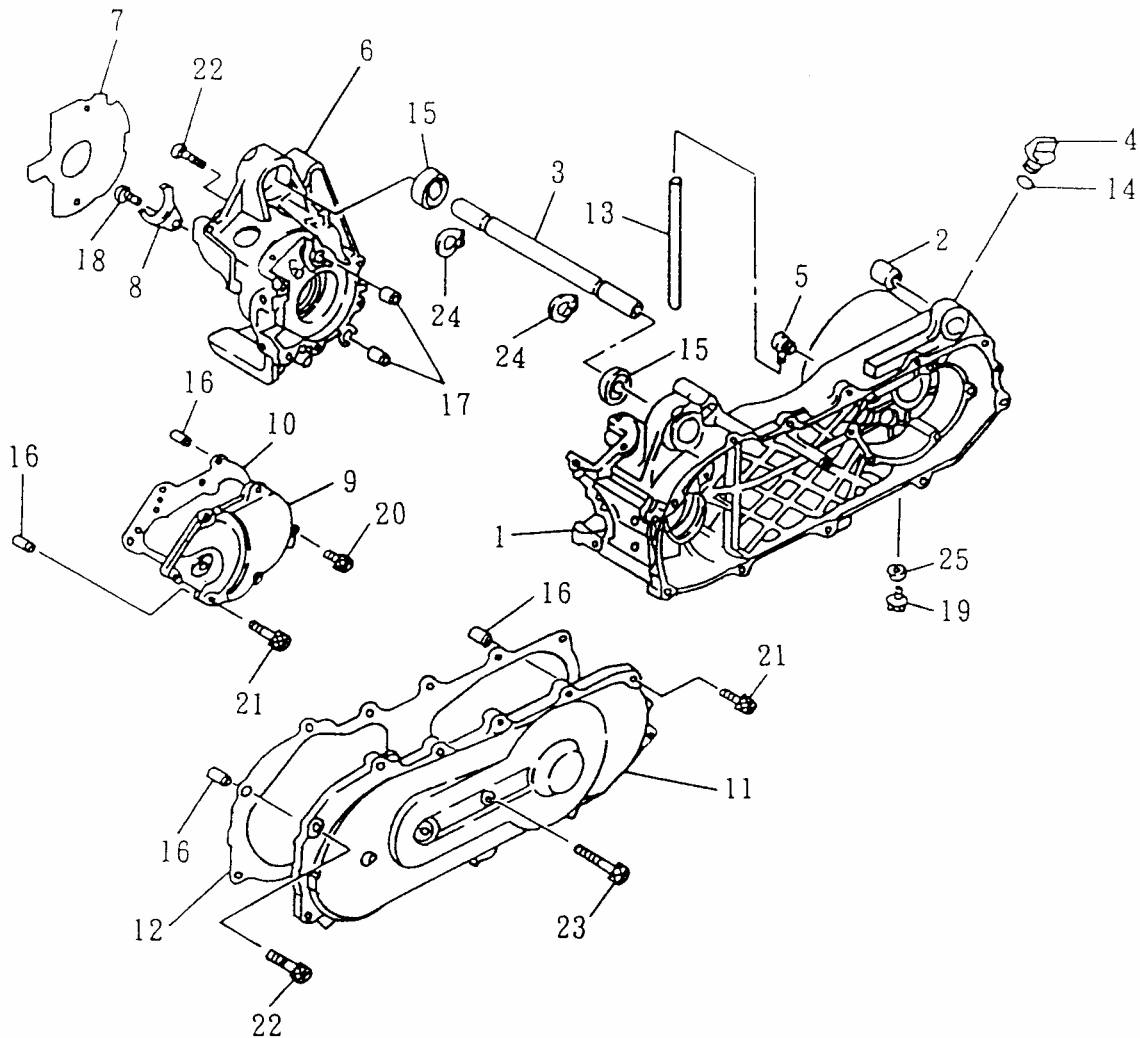

Bild-Nr.	Bezeichnung	Artikel-Nr. REX 50	Artikel-Nr. REX 25	Einzelpreis
1	Kurbelgehäuse, links	70300	70300	189,80
2	hintere Stoßdämpferbuchse	78515	78515	3,00
3	Motorlager-Abstandrohr	78520	78520	6,20
4	Öleinfüllstutzen	70350	70350	2,40
5	Entlüfter	70355	70355	1,20
6	Kurbelgehäuse, rechts	70301	70301	97,50
7	Statordichtung	78220	78220	1,10
8	Halter	78900	78900	1,30
9	Getriebedeckel	70320	70320	30,70
10	Getriebedeckeldichtung	78225	78225	1,70
11	Kurbelgehäusedeckel schwarz	70330	70330	97,50
11	Kurbelgehäusedeckel silber	70331	70331	97,50
12	Kurbelgehäusedeckeldichtg.	78230	78230	6,70
13	Entlüfterschlauch	79810	79810	1,10
14	O-Ring	78301	78301	0,70
15	Radialkugellager	79721	79721	12,80
16	Führungsstift	78525	78525	1,30
17	Führungsstift	78526	78526	1,30
18	Flachkopfschraube	79406	79406	0,50
19	Ölablaßschraube	79200	79200	0,70
20	Inbußschraube	79300	79300	0,80
21	Inbußschraube	79301	79301	0,80