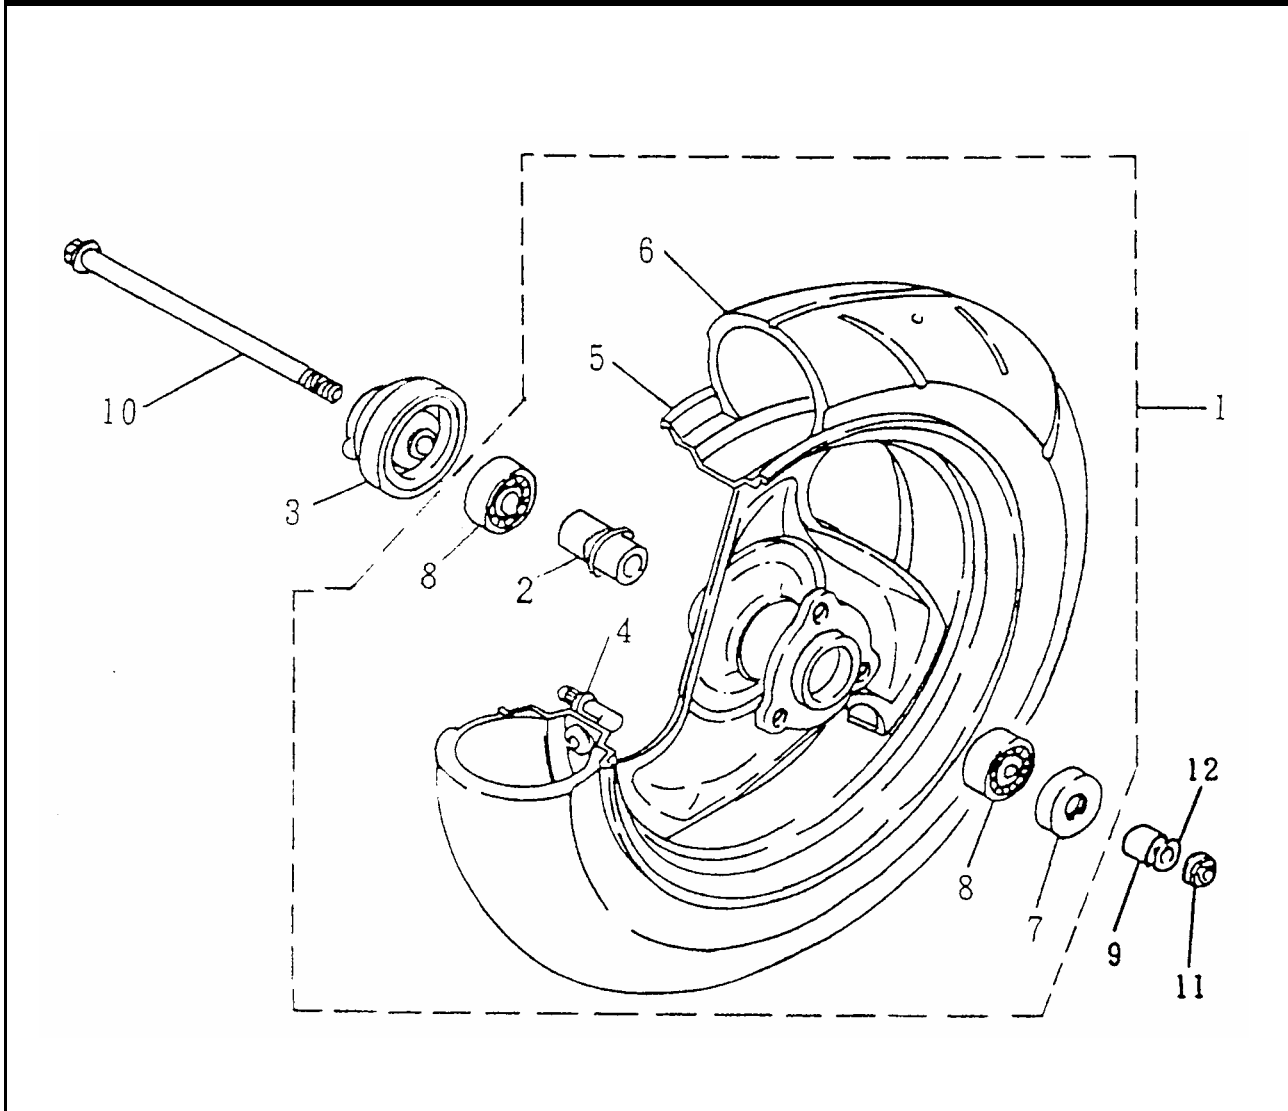

Bild-Nr.	Bezeichnung	Artikel-Nr. REX 50	Artikel-Nr. REX 25	Einzelpreis
1	Heckleuchten komplett	73270	73270	46,20
2	Heckleuchtenträger	73276	73276	25,70
3	Blinkerglühlampe	73505	73505	3,10
4	Fassung	73280	73280	4,30
5	Glühlampe 12 V, 21/5 W	73530	73530	3,50
7	Heckleuchtenstreuscheibe	73285	73285	7,40
8	Reflektor	73265	73265	3,20
9	Blinker-Scheibe gelb (links)	73291	73291	7,70
10	Blinker-Scheibe gelb (rechts)	73296	73296	7,70
11	Kennzeichenbe.-Lichtscheibe	73286	73286	1,70
12	Kennzeichenträger ab Mod. 98	75561	75561	13,20
13	Federmutter	79151	79151	0,40
14	Mutter	79139	79139	0,60
15	Blehschraube	79511	79511	0,30
16	Blehschraube	79504	79504	0,60
17	Flachkopfschraube	79401	79401	0,60