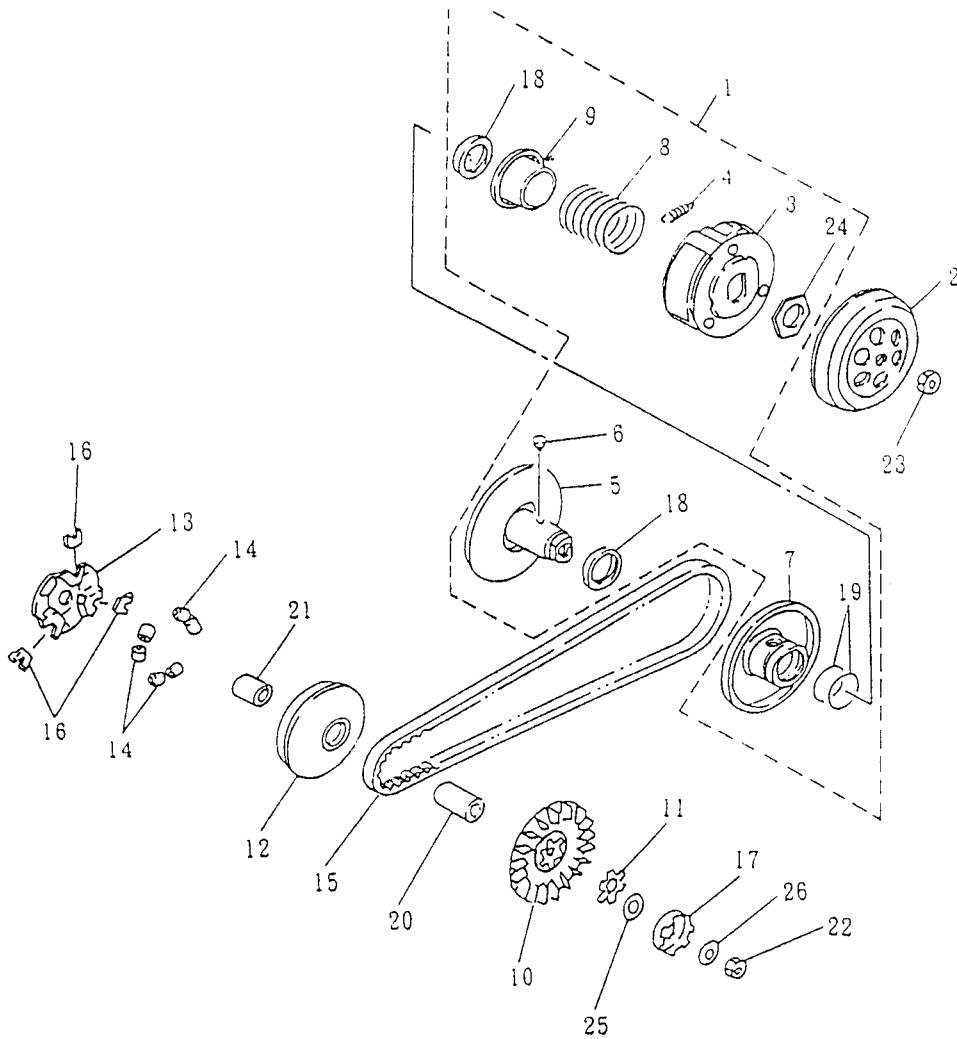

Bild-Nr.	Bezeichnung	Artikel-Nr. REX 50	Artikel-Nr. REX 25	Einzelpreis
1	Kickstarterwelle	70400	70400	29,20
2	Kickstarterkurbel	70410	70410	28,80
3	Kickstarterradaufhängung	70415	70415	30,70
4	Starterrad	70420	70420	43,00
5	Zahnradnabe	70425	70425	18,40
6	Startklauenrollenlager	70430	70430	28,20
7	Startklauenrollenlagergehäuse	70431	70431	13,80
8	Startklauenrollenlagergehäuse	70432	70432	7,10
9	Startklauenrollenlager	70433	70433	1,40
10	Startklauenrollenlagergehäuse	70434	70434	0,80
11	Zwischenrad	70441	70441	10,80
12	Zwischenradteller	70442	70442	2,70
13	Zwischenrad kompl.	70440	70440	20,40
14	Nadellager f. Zwischenrad	79703	79703	7,20
15	Nadellager f. Starterrad	79706	79706	23,70
16	Kickstarterwellenbuchse	78501	78501	2,20
17	Zwischenradwelle	79080	79080	1,30
18	Blechschräube	79502	79502	0,50
19	Sechskantschraube	79205	79205	0,60
20	Flachkopfschraube	79406	79406	0,50
21	Seegerring	78752	78752	0,70
22	Distanzscheibe	79900	79900	0,80

Bild-Nr.	Bezeichnung	Artikel-Nr. REX 50	Artikel-Nr. REX 25	Einzelpreis
1	Fliehkraftkupplung	72000	72000	189,80
2	Kupplungsglocke	72005	72005	35,90
3	Kupplungsträger	72010	72010	50,30
4	Kupplungsfliehgewichtsfeder	78450	78450	1,90
5	Sekundäre Antriebsscheibe	72015	72015	76,90
6	Bolzenführung	78810	78810	1,20
7	Feste Antriebsscheibe	72020	72020	56,40
8	Druckfeder	72022	72022	10,80
9	Federteller	72025	72025	4,60
10	Feste Antriebsscheibe	72030	72030	14,90
11	Klauenunterlegscheibe	79921	79921	1,70
12	Freie Antriebsscheibe	72035	72035	23,10
13	Nockenscheibe	72040	72040	10,20
14	Fliehkraftrolle	72045	72045	1,60
15	Keilriemen	72050	72050	37,40
16	Führung	72041	72041	1,00
17	Klickstarter-Abtriebsrad	72055	72055	5,00
18	Simmerring	79602	79602	3,90
19	O-Ring	78303	78303	1,90
20	Buchse ohne Beugung	78530		7,90
20	Buchse, Beugung 2,6 mm	78531		7,90
20	Buchse, Beugung 7,4 mm		78534	7,90