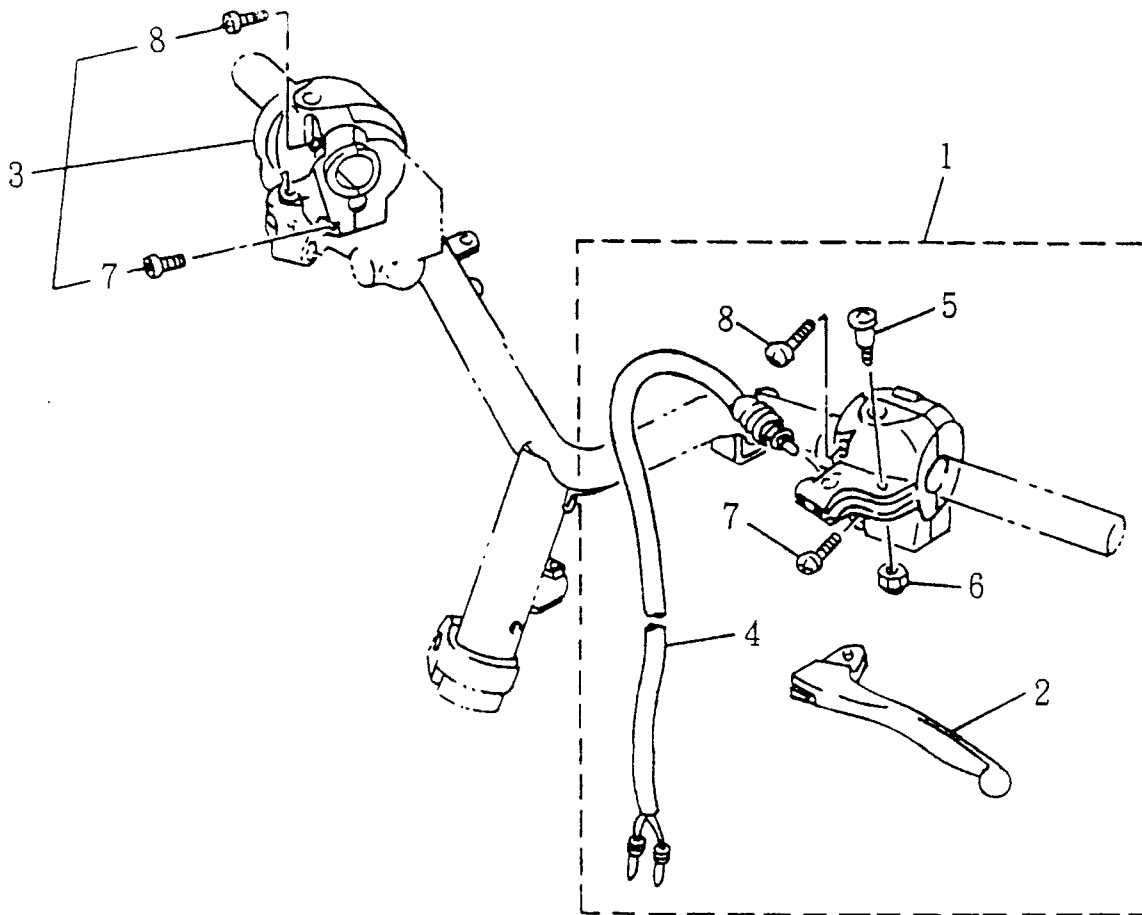

REX 25 ab Fahrg.-Nr. 11931

Bild-Nr.	Bezeichnung	Artikel-Nr. REX 50	Artikel-Nr. REX 25	Einzelpreis
1	Bremssattel f. Scheibe 155 mm	77010	77010	142,60
1	Bremssattel f. Scheibe 190 mm	77011	77011	142,60
2	Bremsbelagsatz	77050	77050	28,30
3	Entlüftungsschraube	78668	78668	1,90
4	Bremssatteldichtungssatz	nicht lieferbar	nicht lieferbar	
5	Klammer-Halterung	78661	78661	3,70
6	Bolzen	nicht lieferbar	nicht lieferbar	
7	Bremssattelkolben	nicht lieferbar	nicht lieferbar	
8	Bremsbelagträger	nicht lieferbar	nicht lieferbar	
9	Bremsscheibe 155 mm	77020	77020	59,00
9	Bremsscheibe 190 mm	77021	77021	60,50
10	Zylinderschraube	79306	79306	1,30
11	Flanschmutter	79133	79133	0,70
12	Bolzen	79225	79225	0,90