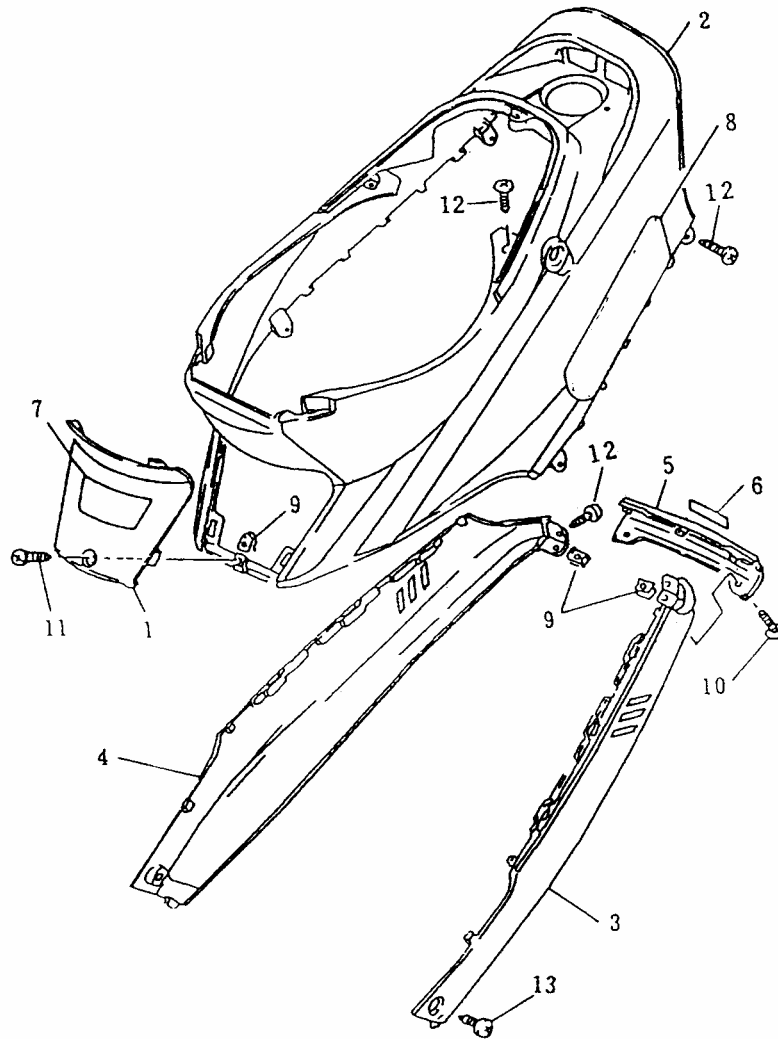

Bild-Nr.	Bezeichnung	Artikel-Nr. REX 50	Artikel-Nr. REX 25	Einzelpreis
1	Handschuhfachschl. m. Schl.	75580	75580	14,10
2	Fußraumverkleidung	75510	75510	78,60
3	Handschuhfachdeckel	75515	75515	15,50
4	Gummi	78361	78361	0,70
5	Untere Verkleidung , schwarz	75520	75520	71,70
5	Untere Verkleidung , gelb	75522	75522	81,00
5	Untere Verkleidung , silber	75526	75526	81,00
6	Scharnier	78902	78902	1,00
7	Federmutter	79150	79150	1,20
8	Blehschraube	79506	79506	0,30
9	Blehschraube	79505	79505	0,50
10	Sechskantschr. m. U-Scheibe	79217	79217	0,60
o.Abb.	Dekor Trophy	75668	75668	5,00