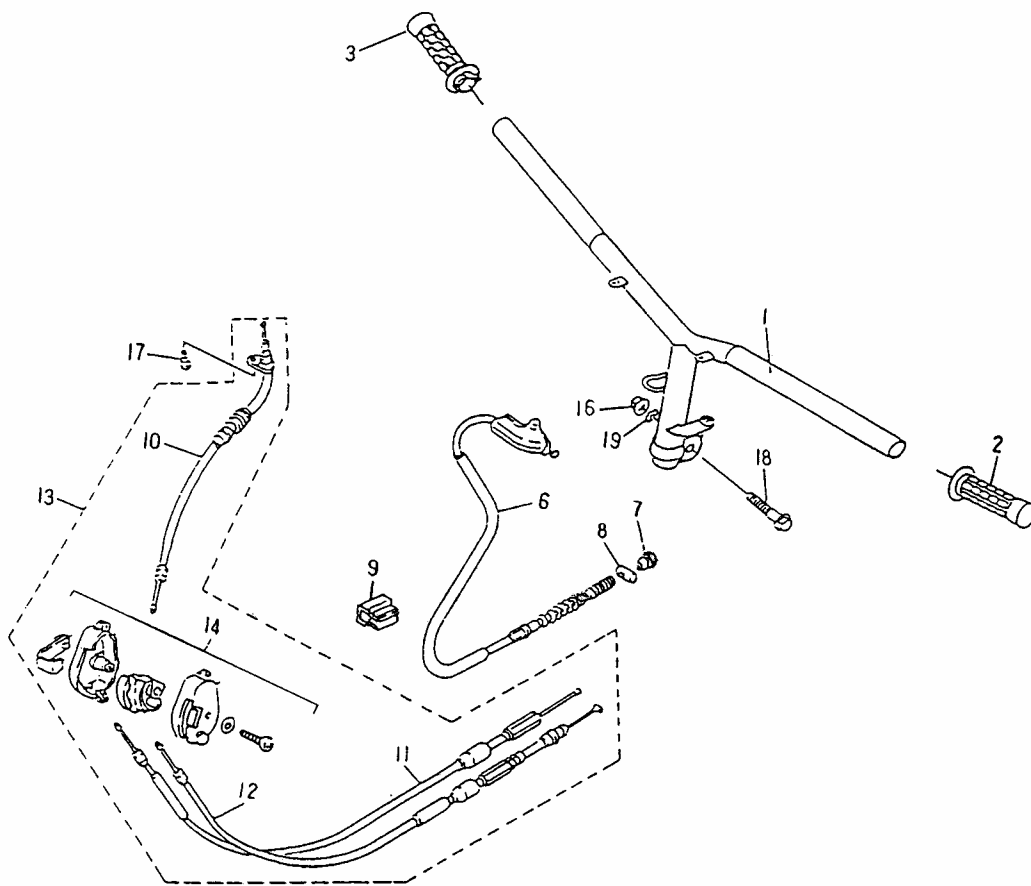

Bild-Nr.	Bezeichnung	Artikel-Nr. REX 50	Artikel-Nr. REX 25	Einzelpreis
1	Tankdeckel	74620	74620	29,10
2	Kraftstoffbehälter	74600	74600	76,90
3	Kraftstoffhahn kompl.	74640	74640	27,60
4	Benzinfilter	74630	74630	2,30
5	Klemme	78707	78707	0,30
6	Unterdruckschlauch	79815	79815	3,20
7	Kraftstoffleitung	79816	79816	3,50
8	Mutter	79124	79124	0,40
9	Flachkopfschr. m. U-Scheibe	79429	79429	0,70
10	Sechskantschraube	79216	79216	0,60
11	Unterlegscheibe	78326	78326	0,20
ohne Abb.	Spiralfeder	78401	78401	1,50