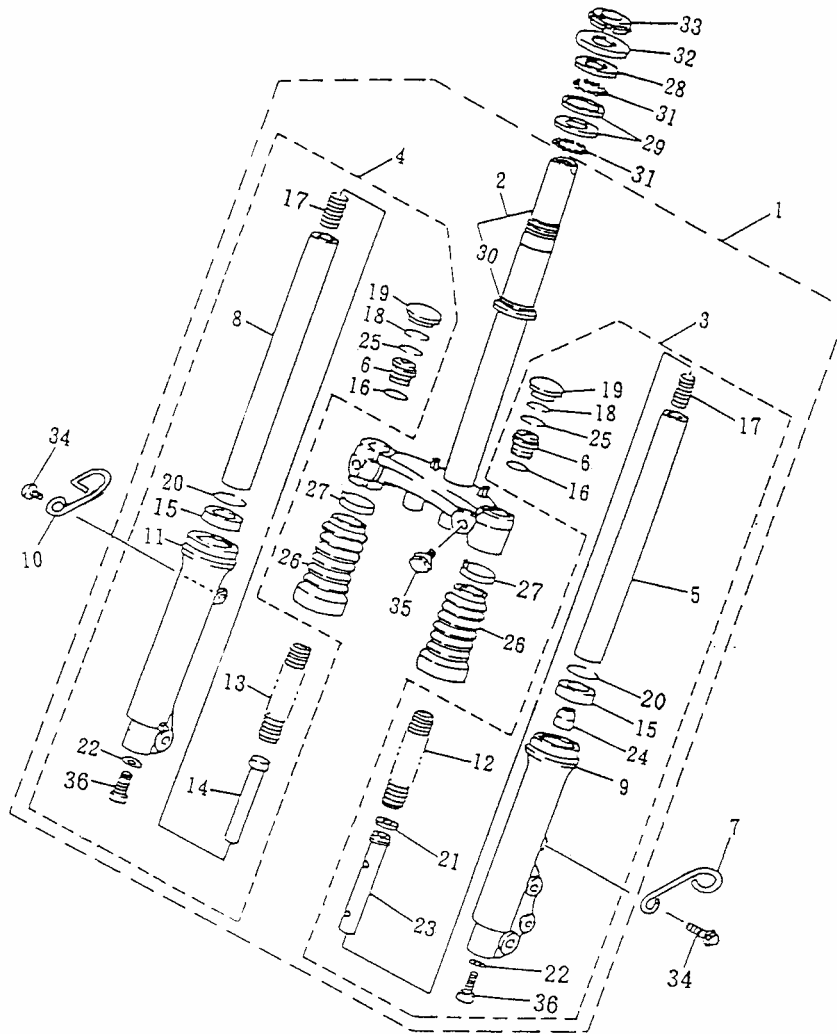

Bild-Nr.	Bezeichnung	Artikel-Nr. REX 50	Artikel-Nr. REX 25	Einzelpreis
1	Rahmen	74000	74000	245,20
2	Rahmenteil, hinten	74050	74050	39,60
3	Motorlagerbock	74060	74060	24,10
4	Schutzplatte	74070	74070	6,40
5	Werkzeughalter	74080	74080	5,00
6	Dämpfer-Einsatz	78584	78584	1,00
7	Sechskantschraube	79010	79010	5,30
8	Motorlagerbolzen	79030	79030	1,40
9	Plastik-Stopmutter	79130	79130	0,70
10	Plastik-Stopmutter	79131	79131	0,90
11	Bolzen	79215	79215	0,60
12	Druckfeder	78440	78440	0,90
13	Halter	74056	74056	7,20
14	Schraube	79218	79218	0,60
o. Abb.	Fußraste hinten links	74051		18,40
o. Abb.	Fußraste hinten rechts	74052		18,40