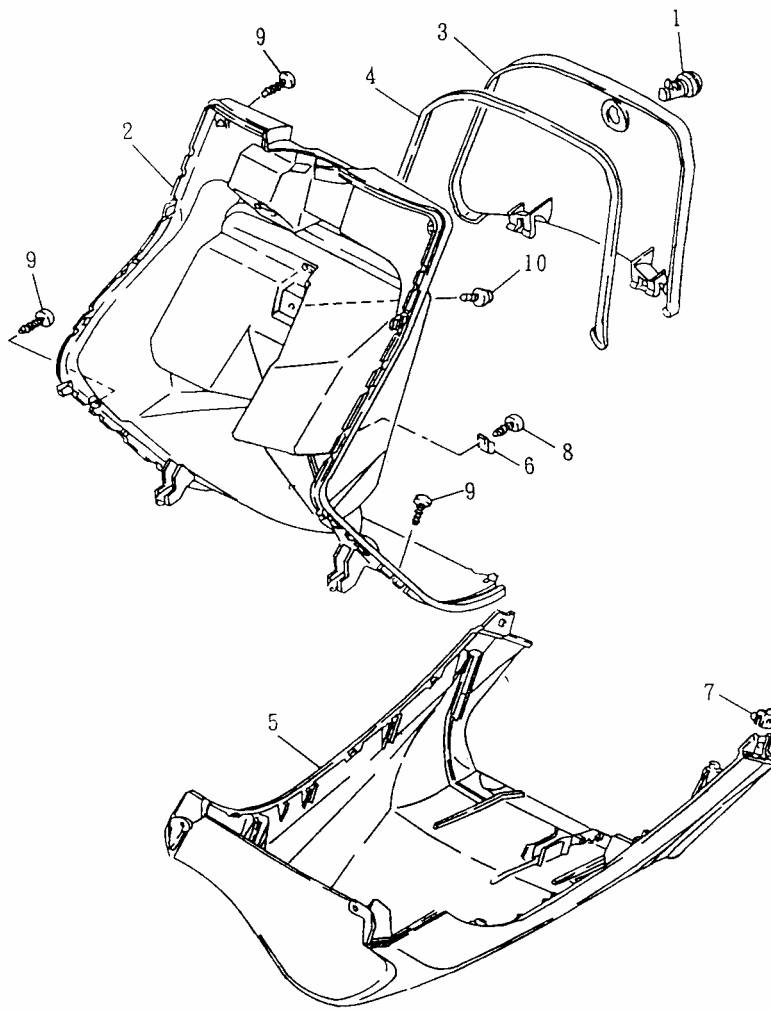

Bild-Nr.	Bezeichnung	Artikel-Nr. REX 50	Artikel-Nr. REX 25	Einzelpreis
11	Blinkerglas rechts	73212	73212	6,60
12	Glühlampenträger rechts	73213	73213	7,00
13	Schutzblech silber (Silverstreet)	75451	75451	53,20
13	Schutzblech schwarz (Trophy)	75456	75456	53,20
14	Emblem schwarz	75181		5,00
14	Emblem weiß	75182	75180	5,00
14	Emblem (Silverstreet) bis Mod. 01	75641	75641	5,00
14	Emblem (Trophy)	75665	75665	7,70
14	Emblem (Silverstreet) ab Mod. 02	75669	75669	5,00
14	Emblem (Escape) ab Mod. 03	75692	75692	7,70
15	Blechschaube	79503	79503	0,50
16	Blechschaube	79504	79504	0,60
17	Blechschaube	79505	79505	0,50
18	Sechskantb. mit Unterlegs.	79217	79217	0,60
19	Flachkopfschraube	79414	79414	1,20
20	Bolzen	79218	79218	0,60
21	Buchse	78504	78504	0,80
22	Buchse	78503	78503	1,30