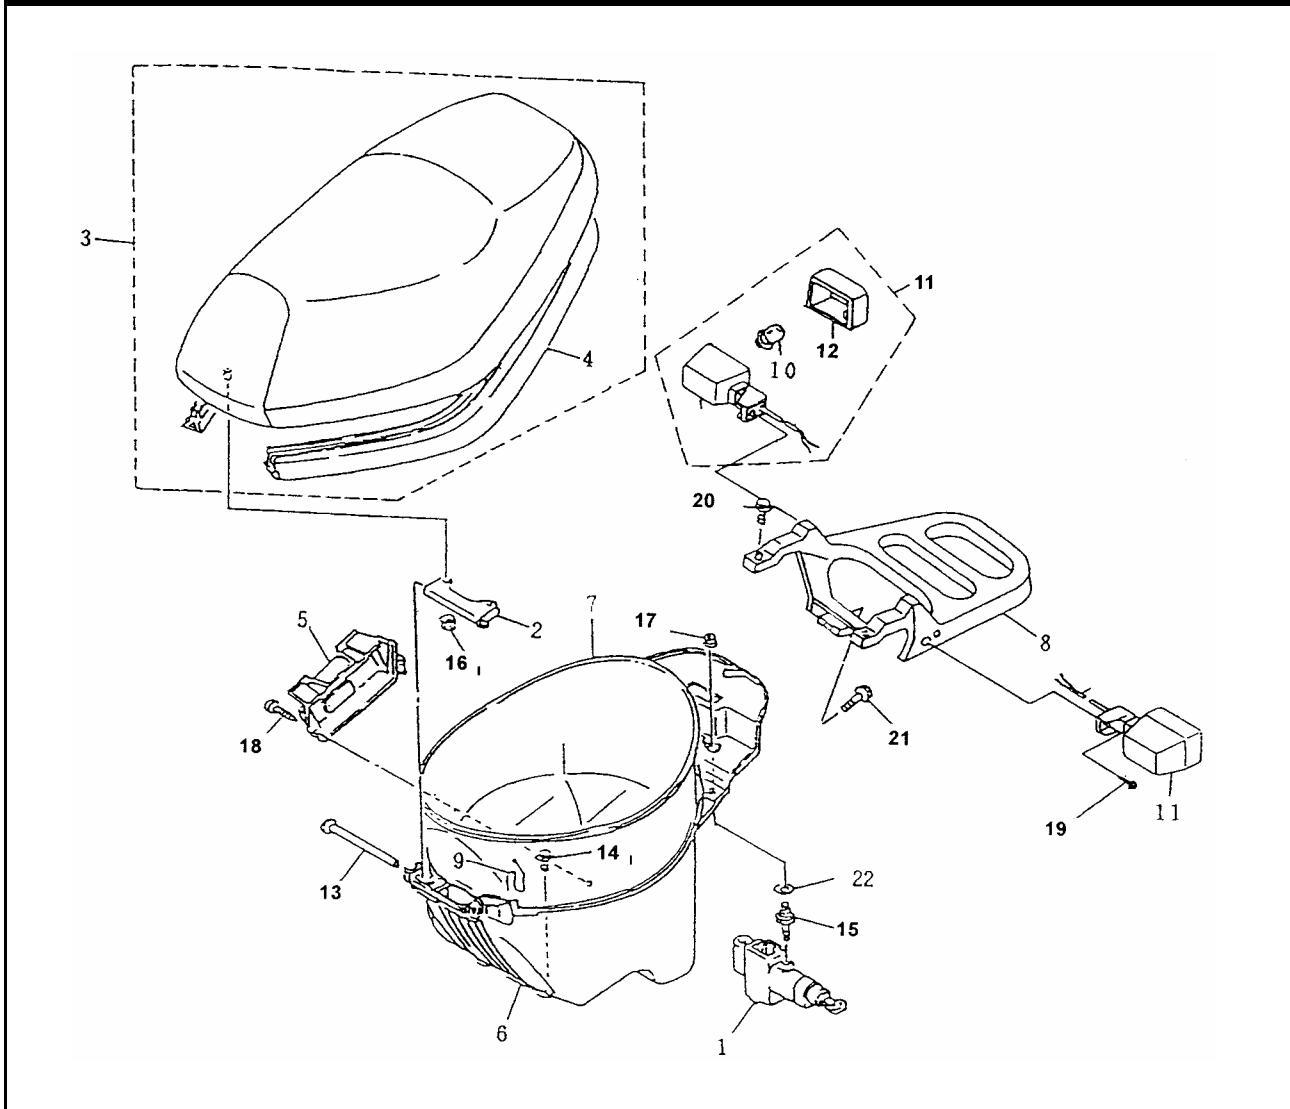

Bild-Nr.	Bezeichnung	Artikel-Nr. REX 50	Artikel-Nr. REX 25	Einzelpreis
1	Klappe gelb	75216	75216	10,20
1	Klappe blau	75241	75241	10,20
1	Klappe rot	75221	75221	10,20
1	Klappe rot Fg. 49461 bis Fg. 55690	75223	75223	10,20
1	Klappe blau (Silverstr. U. Escape)	75242	75242	10,20
1	Klappe grün		75231	10,20
1	Klappe rot (Escape)	75252	75252	10,20
2	Heckverkleidung gelb	75215	75215	128,20
2	Heckverkleidung blau	75240	75240	128,20
2	Heckverkleidung rot	75220	75220	128,20
2	Heckverkleidung grün		75230	128,20
2	Heckverkleidung rot*	75222	75222	128,20
	*von Fg. 49461 bis Fg. 55690			
2	Heckverkleidung blau (Silverstreet)	75243	75243	128,20
2	Heckverkl. silber / blau (Escape)	75245	75245	138,50
2	Heckverkl. silber / rot (Escape)	75246	75246	138,50
3	Seitenverkleidungsteil, links	75525	75525	16,80
4	Seitenverkleidungsteil, rechts	75530	75530	16,80
5	Verkleidungsteil, hinten	75535	75535	7,20