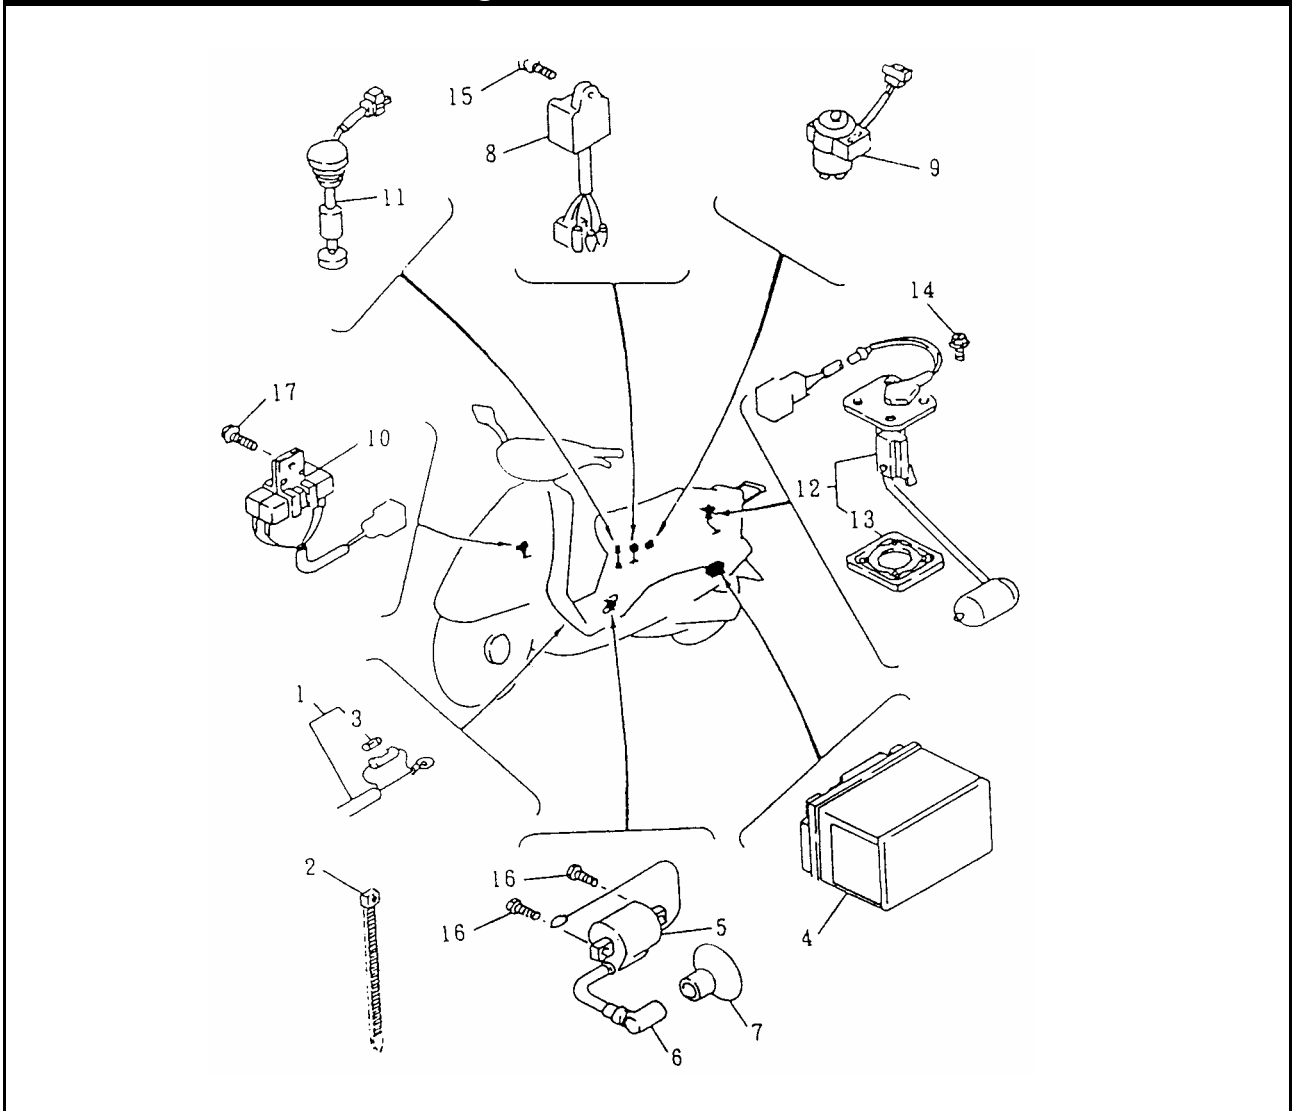

Bild-Nr.	Bezeichnung	Artikel-Nr. REX 50	Artikel-Nr. REX 25	Einzelpreis
1	Schaltereinh. links bis Fa.-Nr. 8010	73401		40,90
1	Schaltereinh. links ab Fa.-Nr. 8011	73400	73400	50,90
2	Bremshebel links	77085	77085	8,70
3	Schaltereinh. rechts bis Fa.-Nr. 8010	73411		47,20
3	Schaltereinh. rechts ab Fa.-Nr. 8011	73412	73410	47,20
3	Schaltereinh. rechts Silverstr.,Escape	73412	73412	47,20
4	Bremslichtschalter links	73451	73451	3,70
4	Bremslichtschalter rechts u. links		73451	3,70
5	Schraube	79421	79421	0,80
6	Plastik-Stopmutter	79137	79137	0,80
7	Flachkopfschraube	79422	79422	0,80
8	Flachkopfschraube	79423	79423	0,80
o. Abb.	Bremshebel rechts		77086	8,70