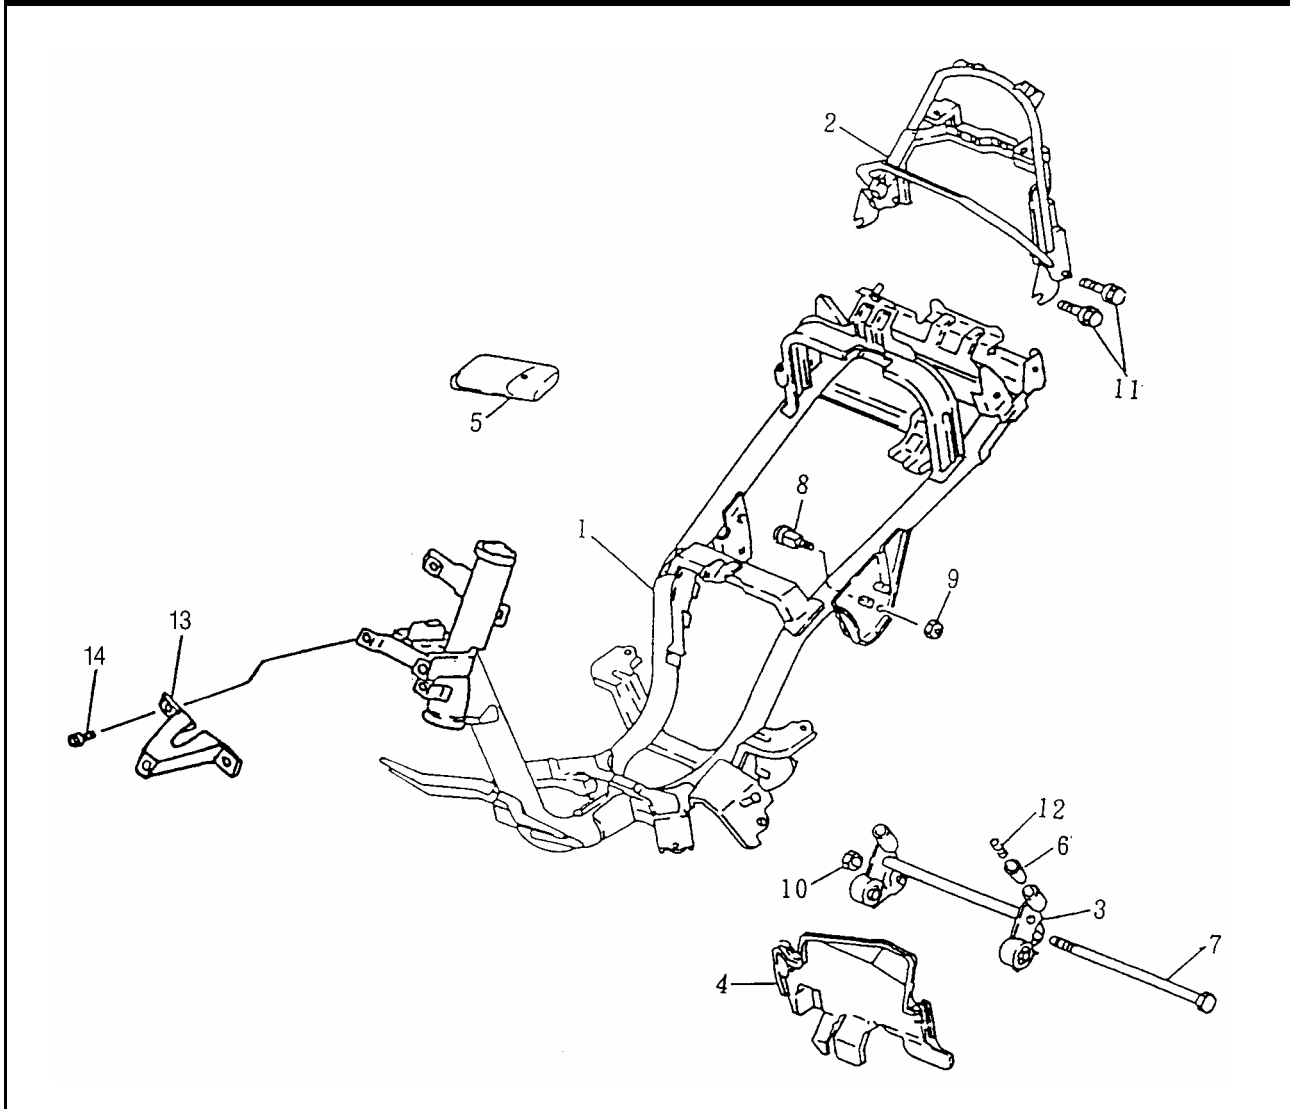

Bild-Nr.	Bezeichnung	Artikel-Nr. REX 50	Artikel-Nr. REX 25	Einzelpreis
1	Rahmen	74000	74000	245,20
2	Rahmenteil, hinten	74050	74050	39,60
3	Motorlagerbock	74060	74060	24,10
4	Schutzplatte	74070	74070	6,40
5	Werkzeughalter	74080	74080	5,00
6	Dämpfer-Einsatz	78584	78584	1,00
7	Sechskantschraube	79010	79010	5,30
8	Motorlagerbolzen	79030	79030	1,40
9	Plastik-Stopmutter	79130	79130	0,70
10	Plastik-Stopmutter	79131	79131	0,90
11	Bolzen	79215	79215	0,60
12	Druckfeder	78440	78440	0,90
13	Halter	74056	74056	7,20
14	Schraube	79218	79218	0,60
o. Abb.	Fußraste hinten links	74051		18,40
o. Abb.	Fußraste hinten rechts	74052		18,40