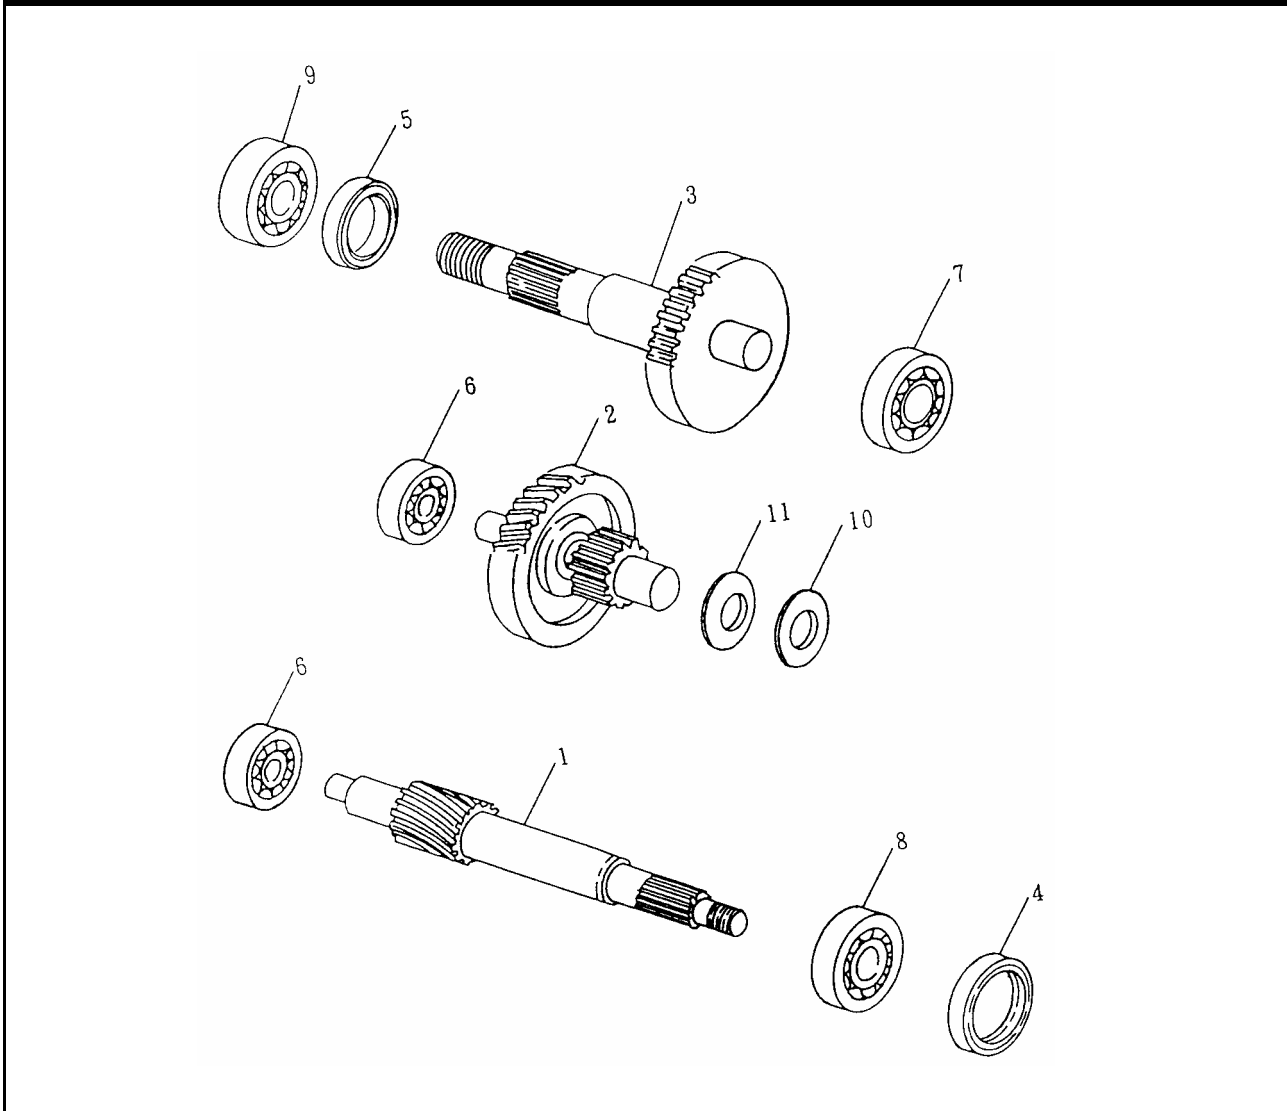

Bild-Nr.	Bezeichnung	Artikel-Nr. REX 50	Artikel-Nr. REX 25	Einzelpreis
1	Fliehkraftkupplung	72000	72000	189,80
2	Kupplungsglocke	72005	72005	35,90
3	Kupplungsträger	72010	72010	50,30
4	Kupplungsfliehgewichtsfeder	78450	78450	1,90
5	Sekundäre Antriebsscheibe	72015	72015	76,90
6	Bolzenführung	78810	78810	1,20
7	Feste Antriebsscheibe	72020	72020	56,40
8	Druckfeder	72022	72022	10,80
9	Federteller	72025	72025	4,60
10	Feste Antriebsscheibe	72030	72030	14,90
11	Klauenunterlegscheibe	79921	79921	1,70
12	Freie Antriebsscheibe	72035	72035	23,10
13	Nockenscheibe	72040	72040	10,20
14	Fliehkraftrolle	72045	72045	1,60
15	Keilriemen	72050	72050	37,40
16	Führung	72041	72041	1,00
17	Klickstarter-Abtriebsrad	72055	72055	5,00
18	Simmerring	79602	79602	3,90
19	O-Ring	78303	78303	1,90
20	Buchse ohne Beugung	78530		7,90
20	Buchse, Beugung 2,6 mm	78531		7,90
20	Buchse, Beugung 7,4 mm		78534	7,90