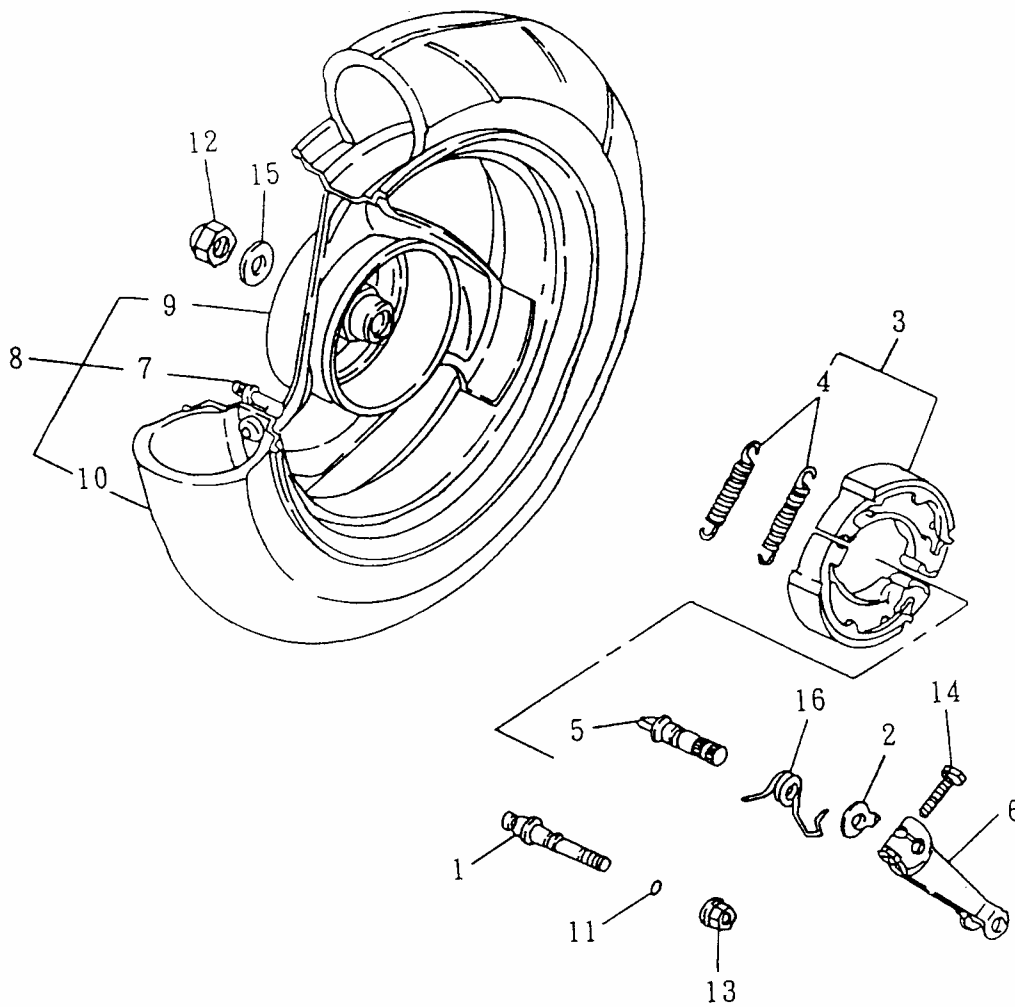

bis Fg.-Nr.11930

Bild-Nr.	Bezeichnung	Artikel-Nr. REX 50	Artikel-Nr. REX 25	Einzelpreis
1	Felge		77305	71,70
2	Radial-Kugellager		79730	8,80
3	Simmerring		79609	1,50
4	Distanzbuchse		78541	3,10
5	Bremsbelagträger kompl.		77125	68,80
6	Reifen 100 / 90 - 10		77505	44,60
7	Felgenventil		77390	4,20
8	Halter		78662	18,10
9	Buchse		78502	1,50
10	Dichtgummi		nicht lieferbar	
11	Dichtungsscheibe		78311	0,60
12	Sechskantschraube		79226	0,90
13	Mutter		79135	0,20
14	Sechskantschraube		79224	0,90
15	Splint		78781	0,30
16	Scheibe		79919	0,60
17	Buchse		78533	3,00
18	Abdeckscheibe		79920	0,90
19	O-Ring		78310	0,40
20	Radachse		79013	5,30
21	Plastik-Stopmutter		79134	0,50
22	Bremsbeläge		77100	21,00