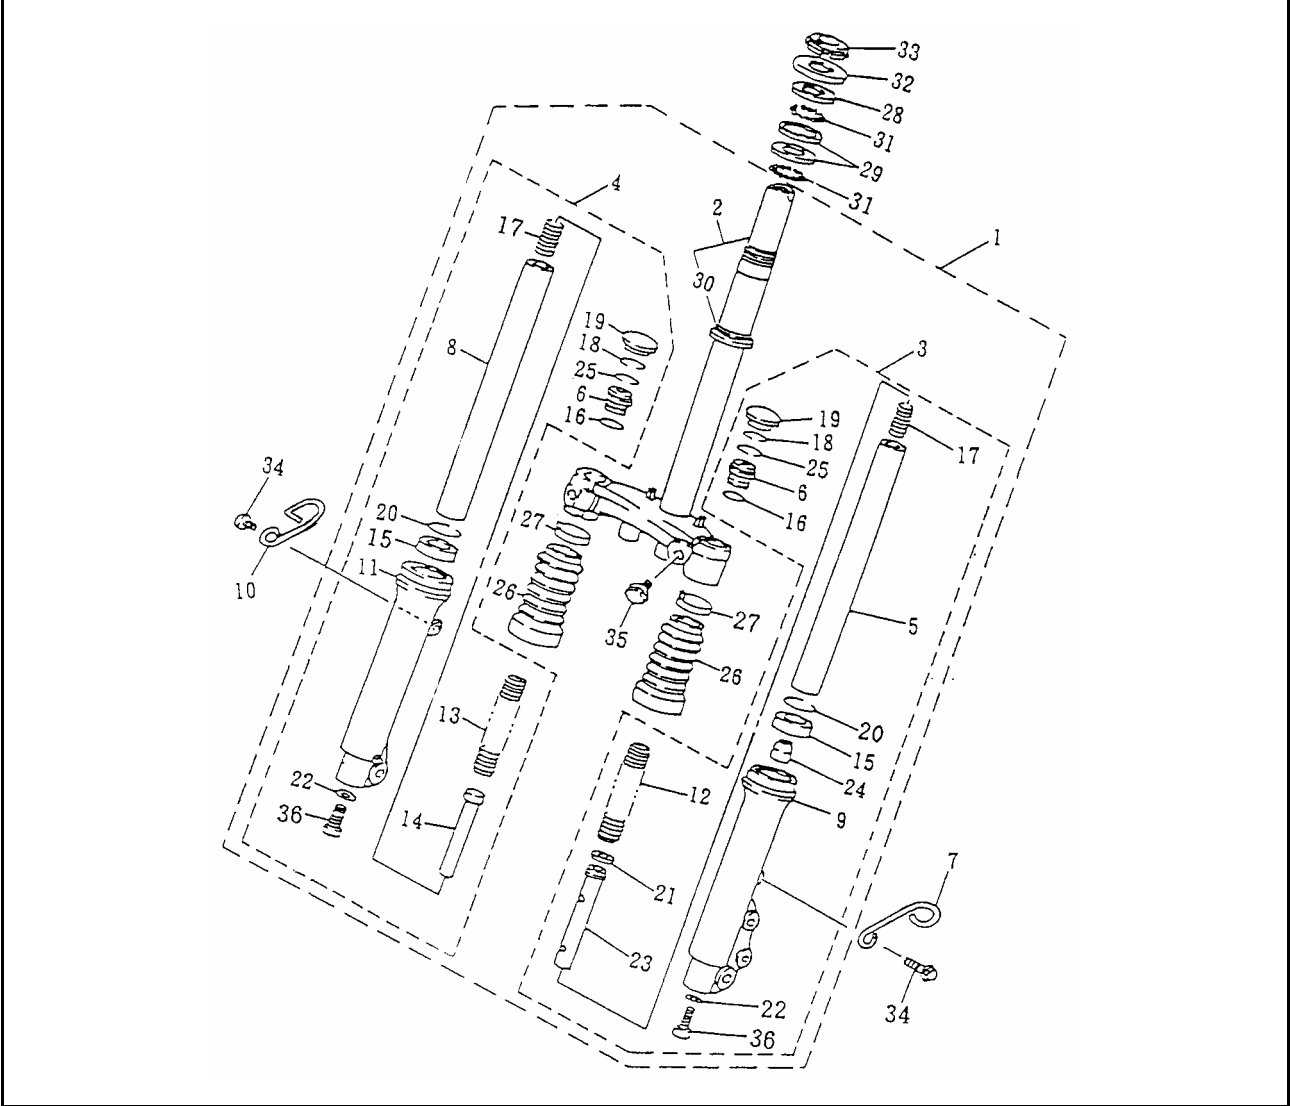

Bild-Nr.	Bezeichnung	Artikel-Nr. REX 50	Artikel-Nr. REX 25	Einzelpreis
17	Dämpfungsfeder	nicht lieferbar	nicht lieferbar	
18	Spannring	nicht lieferbar	nicht lieferbar	
19	Innengabelrohrverschl.-kappe	nicht lieferbar	nicht lieferbar	
20	Spannring	nicht lieferbar	nicht lieferbar	
21	Kolbenring	nicht lieferbar	nicht lieferbar	
22	Dichtung	nicht lieferbar	nicht lieferbar	
23	Vordergabelkolben	nicht lieferbar	nicht lieferbar	
24	Kegelzapfen	nicht lieferbar	nicht lieferbar	
25	Spannring	nicht lieferbar	nicht lieferbar	
26	Faltenbalg	74111	74111	11,60
27	Schelle	78726	78726	0,30
28	Kugellagerring 1	79770	79770	8,10
29	Kugellagerring 2	79771	79771	8,10
30	Steuerkonus	79772	79772	8,10
31	Kugellager	79773	79773	2,70
32	Kugellagerringabdeckung	79774	79774	0,90
33	Ringmutter	79775	79775	4,20
34	Sechskantschraube	79216	79216	0,60
35	Schraube	79252	79252	2,10
36	Inbußschraube	79304	79304	0,80