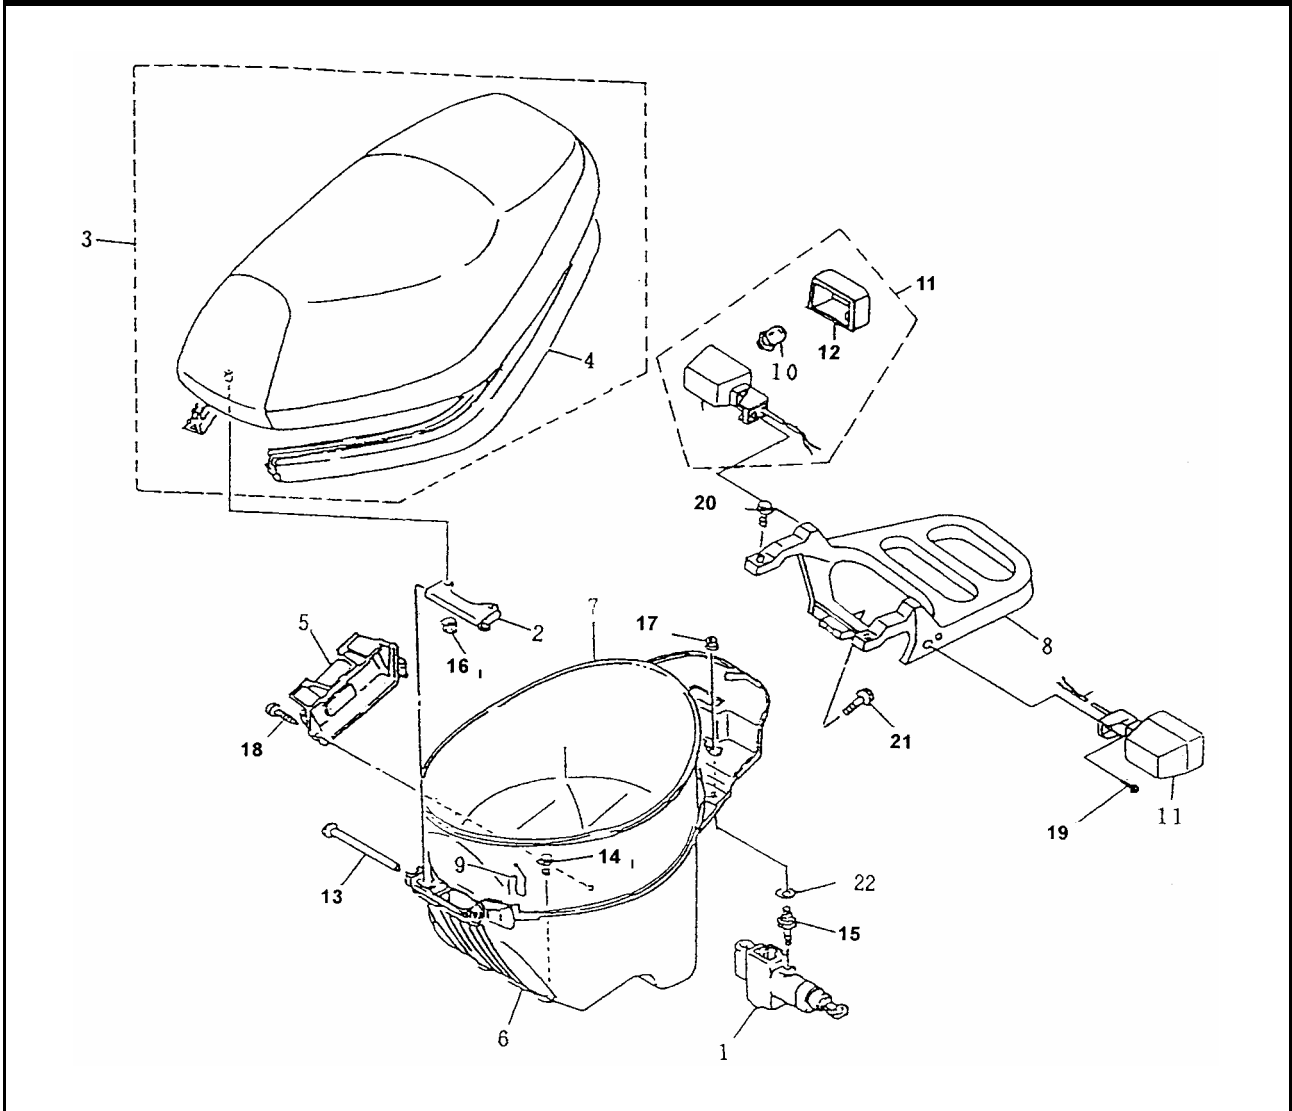

Bild-Nr.	Bezeichnung	Artikel-Nr. REX 50	Artikel-Nr. REX 25	Einzelpreis
1	Sitzbankschloß m. Schl.	75620	75620	29,10
2	Sitzscharnier	75625	75625	5,00
3	Sitzbank	75600	75605	118,00
4	Dichtung	75615	75615	12,20
5	Batterieabdeckung	75030	75030	4,50
6	Helmfach	75040	75040	55,30
7	Helmfach-Einsatz	75045	75045	37,60
8	Gepäckträger, gelb	74415		40,90
8	Gepäckträger, schwarz	74407	74407	40,90
8	Gepäckträger, rot mit Bohrung	74420	74420	40,90
8	Gepäckträger, grün		74430	40,90
8	Gepäckträger, blau mit Bohrung	74440		40,90
8	Gepäckträger, rot ohne Bohrung	74421	74421	40,90
8	Gepäckträger, rot mit Bohrung von Fg. 49461 bis 55690	74422		40,90
8	Gepäckträger rot ohne Bohrung von Fg. 49461 bis Fg. 55690	74423	74423	40,90
8	Gepäckträger blau ohne Bohrung	74441	74441	40,90
8	Gepäcktr. blau (Silverstr. U. Escape)	74442	74442	40,90
8	Gepäckträger rot (Escape)	74443	74443	40,90
9	Helmhalterung	78904	78904	0,90