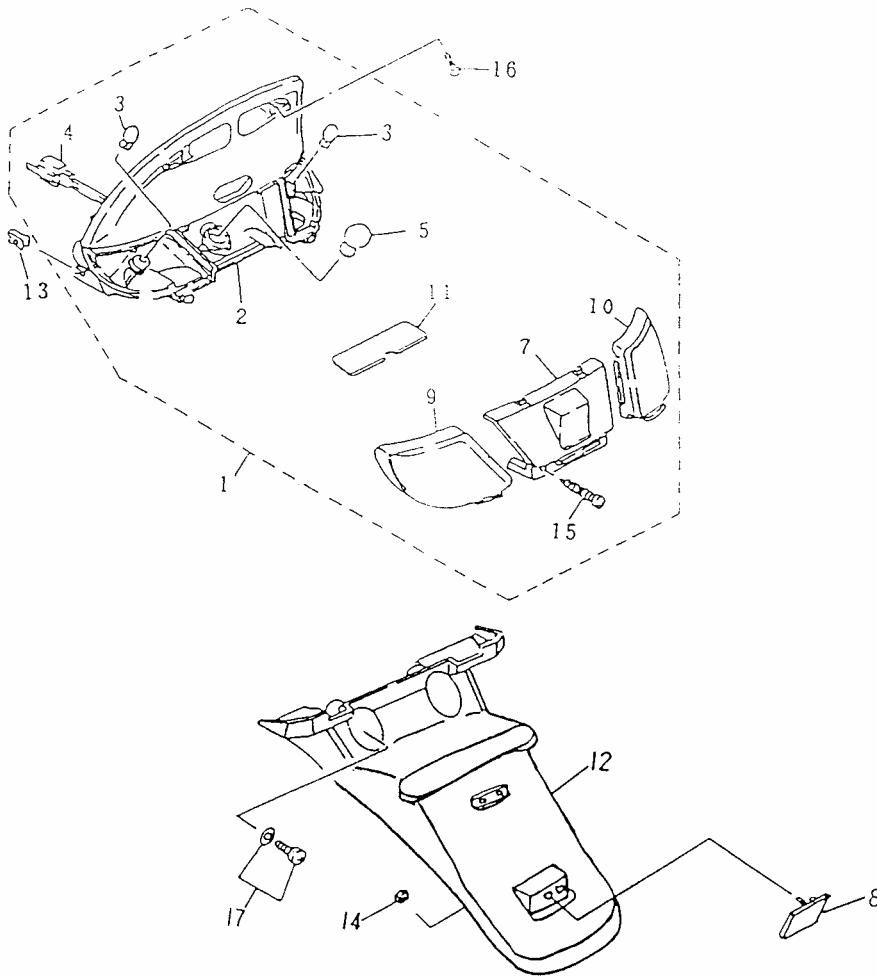

REX 25 ab Fahrg.-Nr. 11931

Bild-Nr.	Bezeichnung	Artikel-Nr. REX 50	Artikel-Nr. REX 25	Einzelpreis
1	Bremsgeberzylinder	77000	77000	122,10
2	Hebel, rechts	77080	77080	17,40
3	Hauptzylinderbefestigung	77001	77001	8,50
4	Hauptzylindersatz	nicht lieferbar	nicht lieferbar	
5	Behältermembrane	78665	78665	3,90
6	Behälterdeckel	78666	78666	3,90
7	Bremslichtschalter	73450	73450	4,50
8	Bremsschlauch	78140	78140	53,90
9	Sechskantschraube	79222	79222	2,30
10	Flachkopfschraube	79430	79430	0,80
11	Verbindungsbolzen	78667	78667	1,70
12	Flanschmutter	79129	79129	1,40
13	Schraube	79305	79305	0,70
14	Kupferunterlegscheibe	78321	78321	0,60
15	Druckfeder	nicht lieferbar	nicht lieferbar	