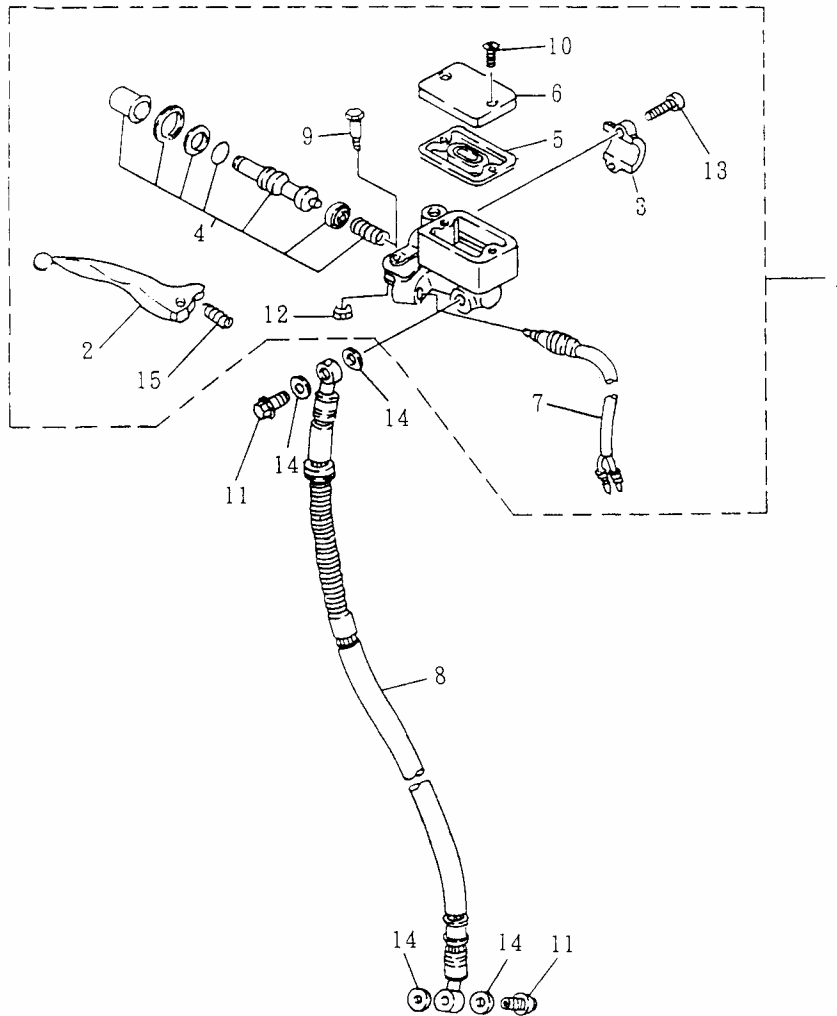

REX 25 ab Fahrg.-Nr. 11931

Bild-Nr.	Bezeichnung	Artikel-Nr. REX 50	Artikel-Nr. REX 25	Einzelpreis
1	Bremsgeberzylinder	77000	77000	122,10
2	Hebel, rechts	77080	77080	17,40
3	Hauptzylinderbefestigung	77001	77001	8,50
4	Hauptzylindersatz	nicht lieferbar	nicht lieferbar	
5	Behältermembrane	78665	78665	3,90
6	Behälterdeckel	78666	78666	3,90
7	Bremslichtschalter	73450	73450	4,50
8	Bremsschlauch	78140	78140	53,90
9	Sechskantschraube	79222	79222	2,30
10	Flachkopfschraube	79430	79430	0,80
11	Verbindungsbolzen	78667	78667	1,70
12	Flanschmutter	79129	79129	1,40
13	Schraube	79305	79305	0,70
14	Kupferunterlegscheibe	78321	78321	0,60
15	Druckfeder	nicht lieferbar	nicht lieferbar