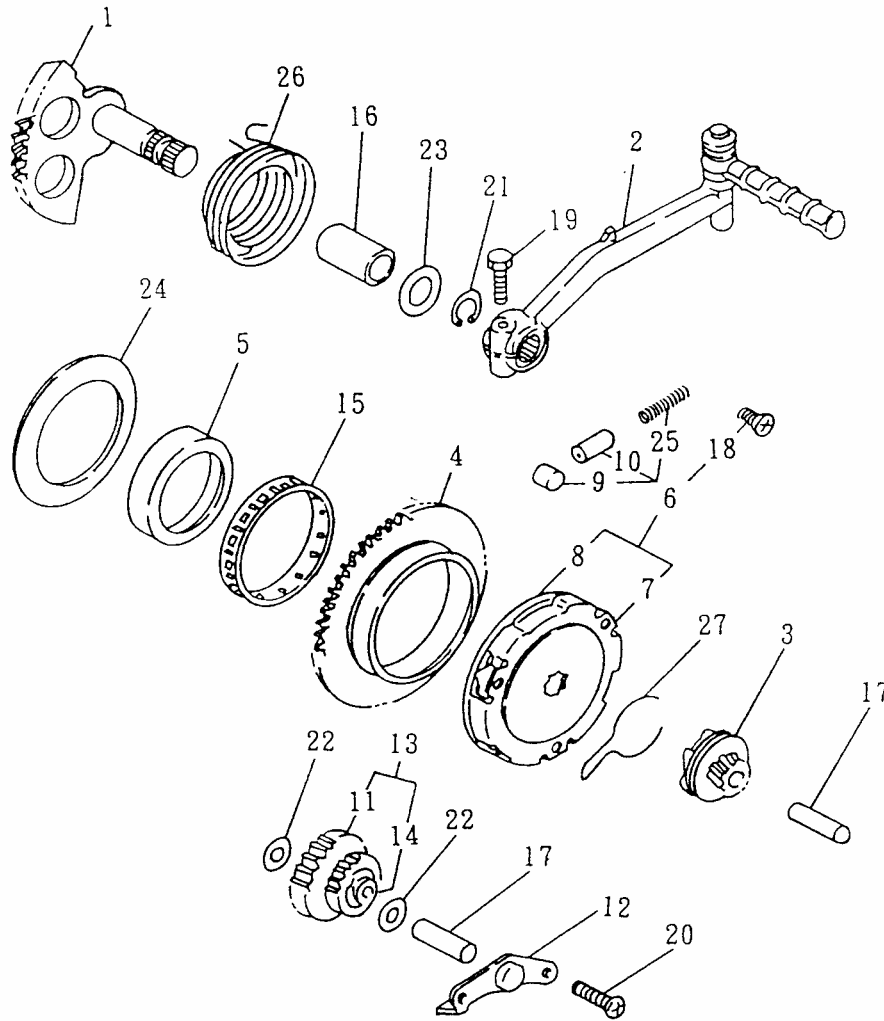

Bild-Nr.	Bezeichnung	Artikel-Nr. REX 50	Artikel-Nr. REX 25	Einzelpreis
1	Kurbelgehäuse, links	70300	70300	189,80
2	hintere Stoßdämpferbuchse	78515	78515	3,00
3	Motorlager-Abstandrohr	78520	78520	6,20
4	Öleinfüllstutzen	70350	70350	2,40
5	Entlüfter	70355	70355	1,20
6	Kurbelgehäuse, rechts	70301	70301	97,50
7	Statordichtung	78220	78220	1,10
8	Halter	78900	78900	1,30
9	Getriebedeckel	70320	70320	30,70
10	Getriebedeckeldichtung	78225	78225	1,70
11	Kurbelgehäusedeckel schwarz	70330	70330	97,50
11	Kurbelgehäusedeckel silber	70331	70331	97,50
12	Kurbelgehäusedeckeldichtg.	78230	78230	6,70
13	Entlüfterschlauch	79810	79810	1,10
14	O-Ring	78301	78301	0,70
15	Radialkugellager	79721	79721	12,80
16	Führungsstift	78525	78525	1,30
17	Führungsstift	78526	78526	1,30
18	Flachkopfschraube	79406	79406	0,50
19	Ölablaßschraube	79200	79200	0,70
20	Inbußschraube	79300	79300	0,80
21	Inbußschraube	79301	79301	0,80

Bild-Nr.	Bezeichnung	Artikel-Nr. REX 50	Artikel-Nr. REX 25	Einzelpreis
1	Kickstarterwelle	70400	70400	29,20
2	Kickstarterkurbel	70410	70410	28,80
3	Kickstarterradaufhängung	70415	70415	30,70
4	Starterrad	70420	70420	43,00
5	Zahnradnabe	70425	70425	18,40
6	Startklauenrollenlager	70430	70430	28,20
7	Startklauenrollenlagergehäuse	70431	70431	13,80
8	Startklauenrollenlagergehäuse	70432	70432	7,10
9	Startklauenrollenlager	70433	70433	1,40
10	Startklauenrollenlagergehäuse	70434	70434	0,80
11	Zwischenrad	70441	70441	10,80
12	Zwischenradteller	70442	70442	2,70
13	Zwischenrad kompl.	70440	70440	20,40
14	Nadellager f. Zwischenrad	79703	79703	7,20
15	Nadellager f. Starterrad	79706	79706	23,70
16	Kickstarterwellenbuchse	78501	78501	2,20
17	Zwischenradwelle	79080	79080	1,30
18	Blechschräube	79502	79502	0,50
19	Sechskantschraube	79205	79205	0,60
20	Flachkopfschraube	79406	79406	0,50
21	Seegerring	78752	78752	0,70
22	Distanzscheibe	79900	79900	0,80