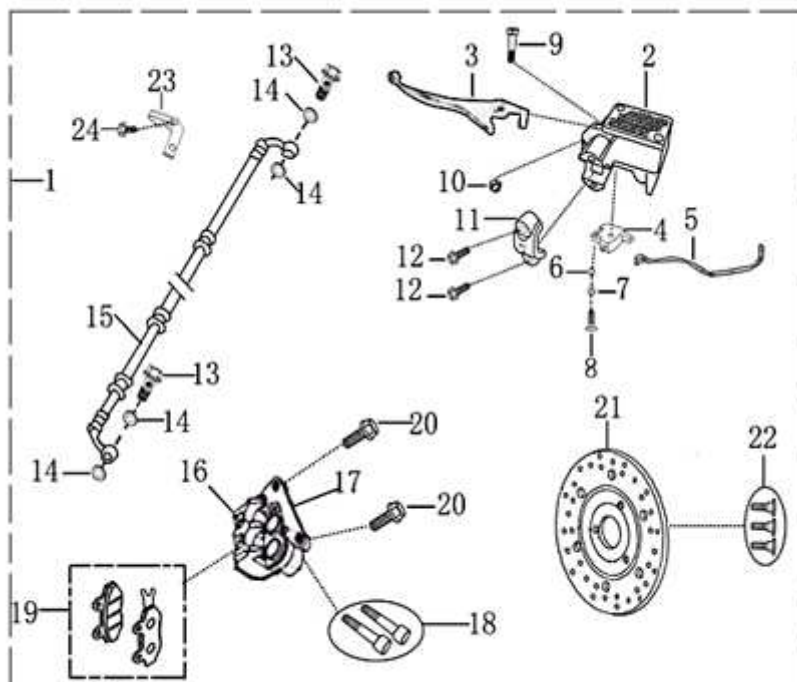

- Alle Preise verstehen sich inkl. der gesetzlichen Mehrwertsteuer
- Fehler, technische Änderungen, Irrtümer vorbehalten!
- Vervielfältigung nur mit ausdrücklicher Genehmigung.

Bild	Artikel-Nr.	Artikelbezeichnung	VK-Preis inkl. MWST
1	701130	Bremsanlage hinten kpl.	199,00
2	701885	Bremsgeberzylinder komplett	59,00
3	701886	Bremshebel links	6,90
4	700857	Bremslichtschalter	3,90
5	701825	Kabel, Bremslichtschalter	1,50
6	700031	Unterlegscheibe	0,40
7	700013	Federscheibe Ø4	0,30
8	700280	Schraube M4x12	0,50
9	700295	Schraube Bremshebel	0,30
10	700263	Mutter M6	0,30
11	701826	Halter f. Bremsgeberzylinder	1,90
12	700272	Schraube M6x22	1,50
13	700844	Hohlschraube	1,50
14	700845	Kupferdichtscheibe	0,30
15	703033	Bremsschlauch, Hinterradbremse	39,90
16	701861	Bremssattel rechts, oh. Halter	79,00
17	701907	Bremssattelhalter kpl. hinten	13,45
18	701863	Bolzen	0,80
19	701906	Bremsklötze (Satz) rechts mit Widerlager	18,90
19	701862	Bremsbeläge (Satz) ohne Widerlager	18,90
20	700122	Schraube M8x16	1,30
21	700955	Bremsscheibe Durchmesser 180 mm	49,00
22	703844	Bolzen f. Bremsscheibe	0,80
23	700822	Haltebügel	2,50
24	706104	Flanschschraube M6x12 Matt verchromt	0,60