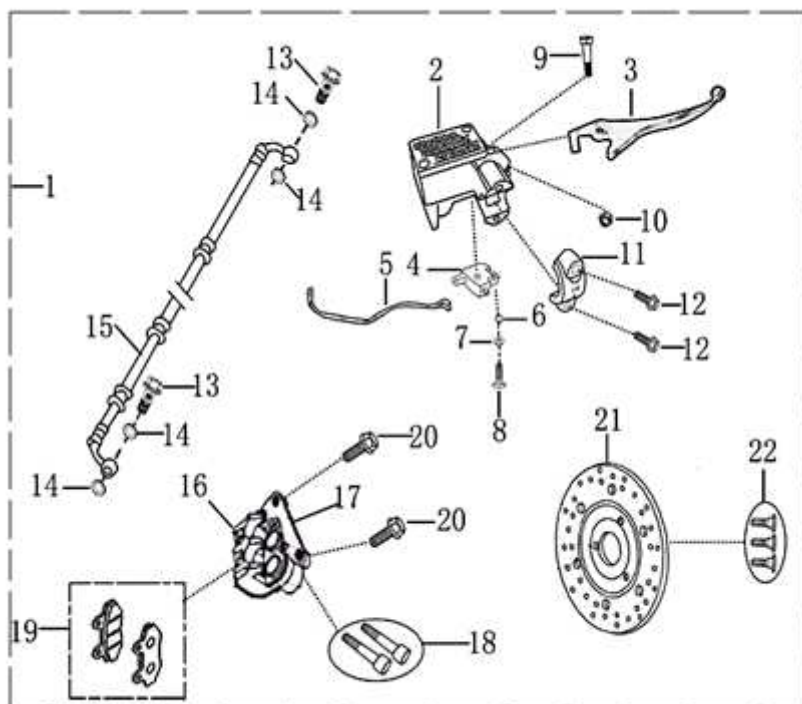

- Alle Preise verstehen sich inkl. der gesetzlichen Mehrwertsteuer
 - Fehler, technische Änderungen, Irrtümer vorbehalten!
 - Vervielfältigung nur mit ausdrücklicher Genehmigung.

Bild	Artikel-Nr.	Artikelbezeichnung	VK-Preis inkl. MWST
1	702473	Bremsanlage vorne komplett	199,00
2	701132	Bremsgeberzylinder rechts	49,00
3	701133	Bremshebel rechts	6,90
4	701135	Bremslichtschalter	2,20
5	701825	Kabel, Bremslichtschalter	1,50
6	700031	Unterlegscheibe	0,40
7	700013	Federscheibe Ø4	0,30
8	700280	Schraube M4x12	0,50
9	700295	Schraube Bremshebel	0,30
10	700263	Mutter M6	0,30
11	701826	Halter f. Bremsgeberzylinder	1,90
12	700272	Schraube M6x22	1,50
13	700844	Hohlschraube	1,50
14	700845	Kupferdichtscheibe	0,30
15	703031	Bremsschlauch, Vorderradbremse	39,90
16	701976	Bremssattel links ohne Halter silber	79,00
17	700930	Bremssattelhalter kpl. vorne links	13,45
18	701863	Bolzen	0,80
19	703070	Bremsbeläge mit Widerlager links	21,00
19	701862	Bremsbeläge (Satz) ohne Widerlager	18,90
20	703952	Flanschschraube M8x35 dunkelgrün	0,50
21	700955	Bremsscheibe Durchmesser 180 mm	49,00
22	703844	Bolzen f. Bremsscheibe	0,80