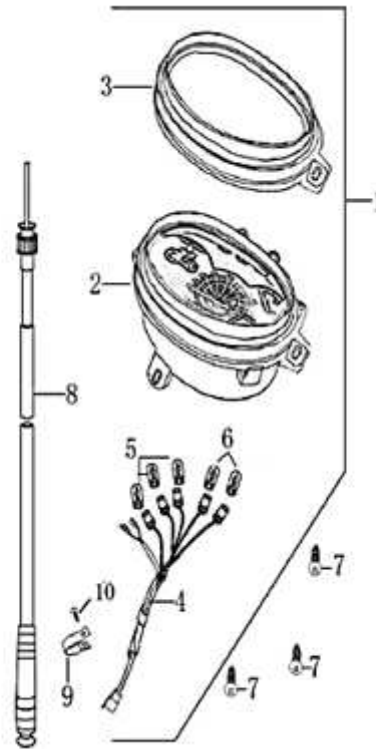

- Alle Preise verstehen sich inkl. der gesetzlichen Mehrwertsteuer
 - Fehler, technische Änderungen, Irrtümer vorbehalten!
 - Vervielfältigung nur mit ausdrücklicher Genehmigung.

Bild	Artikel-Nr.	Artikelbezeichnung	VK-Preis inkl. MWST
1	703022	Hauptständer 215 mm	23,80
2	706171	Buchse 17x25x5 Matt verchromt	0,70
3	700161	Schraube M10x30	1,50
4	701461	Feder Hauptständer	2,70
5	701853	Anschlaggummi	1,30
6	700135	Schraube M6x30	1,50
7	703023	Seitenständer	10,20
8	700989	Spannfeder (f. Seitenständer)	2,50
9	700112	Flanschschraube M8x50	1,19
10	700924	Federplatte	0,90
11	703025	Seitenständerschalter	11,00
12	700072	Flanschschraube M6x16	0,30

- Alle Preise verstehen sich inkl. der gesetzlichen Mehrwertsteuer
 - Fehler, technische Änderungen, Irrtümer vorbehalten!
 - Vervielfältigung nur mit ausdrücklicher Genehmigung.

Bild	Artikel-Nr.	Artikelbezeichnung	VK-Preis inkl. MWST
1	702432	Geschwindigkeitsmesser kompl.	49,90
3	701330	Tachosichtscheibe	5,50
5	702911	Glühlampe 12V 3W Glassockel abgedunkelt	1,50
6	702910	Glühlampe 12V 3W Glassockel	1,50
7	700054	Schraube 4.8 x 16	0,40
8	701261	Tachowelle	12,99