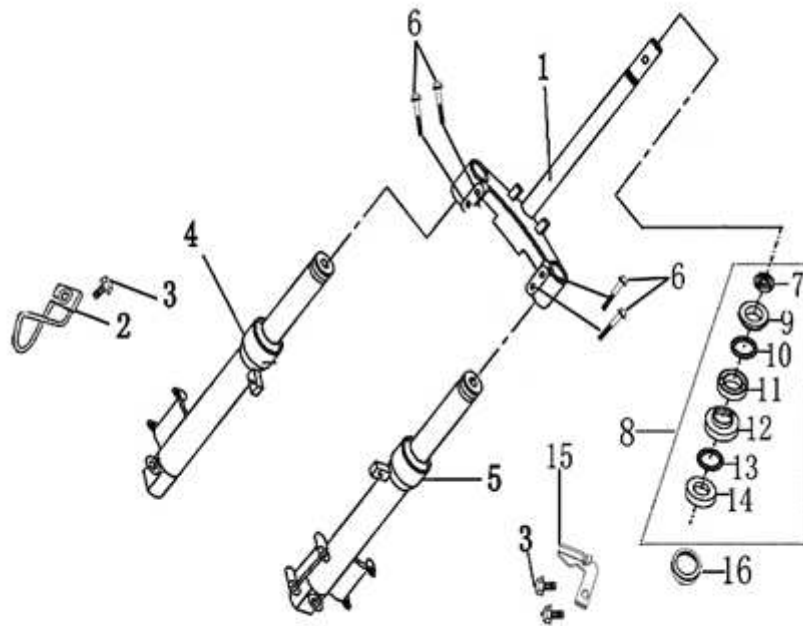

- Alle Preise verstehen sich inkl. der gesetzlichen Mehrwertsteuer
 - Fehler, technische Änderungen, Irrtümer vorbehalten!
 - Vervielfältigung nur mit ausdrücklicher Genehmigung.

Bild	Artikel-Nr.	Artikelbezeichnung	VK-Preis inkl. MWST
1	703022	Hauptständer 215 mm	23,80
2	706171	Buchse 17x25x5 Matt verchromt	0,70
3	700161	Schraube M10x30	1,50
4	701461	Feder Hauptständer	2,70
5	701853	Anschlaggummi	1,30
6	700135	Schraube M6x30	1,50
7	703023	Seitenständer	10,20
8	700989	Spannfeder (f. Seitenständer)	2,50
9	700112	Flanschschraube M8x50	1,19
10	700924	Federplatte	0,90
11	703025	Seitenständerschalter	11,00
12	700072	Flanschschraube M6x16	0,30

- Alle Preise verstehen sich inkl. der gesetzlichen Mehrwertsteuer
 - Fehler, technische Änderungen, Irrtümer vorbehalten!
 - Vervielfältigung nur mit ausdrücklicher Genehmigung.

Bild	Artikel-Nr.	Artikelbezeichnung	VK-Preis inkl. MWST
1	701141	Gabeljoch mit Kerbe	60,50
2	700598	Tachowellenhalter	1,80
3	706104	Flanschschraube M6x12 Matt verchromt	0,60
4	700815	Gabelholm rechts	79,00
5	700814	Gabelholm links	79,00
6	700113	Flanschschraube M8x40	0,70
8	711154	Steuersatz Lenkung	22,50
15	700822	Haltebügel	2,50
16	701177	Staubblende	2,61
99	90200	Gabelsimmeringe (Satz)	19,90