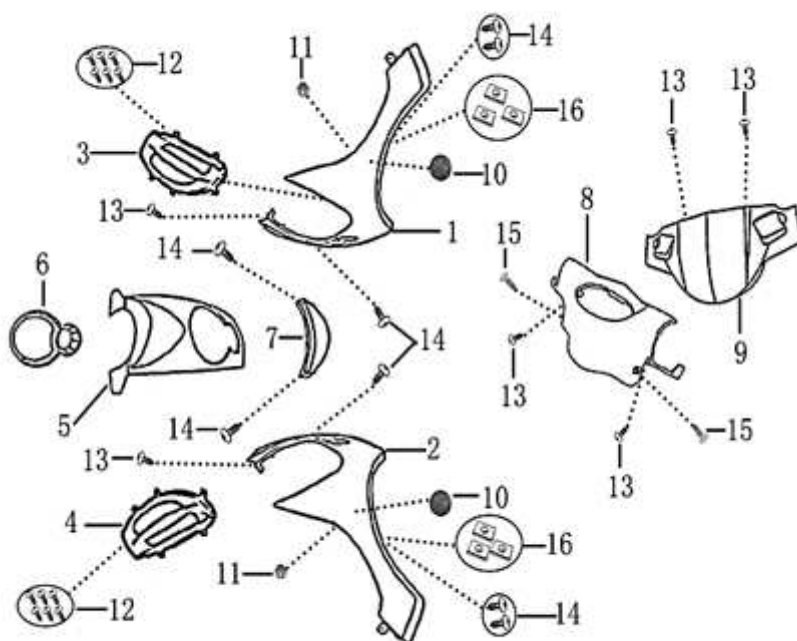

- Alle Preise verstehen sich inkl. der gesetzlichen Mehrwertsteuer
 - Fehler, technische Änderungen, Irrtümer vorbehalten!
 - Vervielfältigung nur mit ausdrücklicher Genehmigung.

Bild	Artikel-Nr.	Artikelbezeichnung	VK-Preis inkl. MWST
1	703083	untere Frontverkleidung links	39,50
2	703084	untere Frontverkleidung rechts	39,50
3	703085	Dekorgitter links	17,60
4	703086	Dekorgitter rechts	17,60
5	703081	Frontverkleidung	49,90
6	703082	Scheinwerferblende	12,50
7	702448	Blende	7,20
10	700591	Seitenreflektor	3,50
11	700101	Mutter M5	0,60
12	700053	Blechschraube ST4,8x12 dunkelgrün	0,30
13	700049	Schraube 4.2x12	0,30
14	700054	Schraube 4.8 x 16	0,40
15	700071	Schraube M6x12	0,30
16	700222	Federmutter 4.2	0,40

- Alle Preise verstehen sich inkl. der gesetzlichen Mehrwertsteuer
 - Fehler, technische Änderungen, Irrtümer vorbehalten!
 - Vervielfältigung nur mit ausdrücklicher Genehmigung.

Bild	Artikel-Nr.	Artikelbezeichnung	VK-Preis inkl. MWST
1	703088	Seitenverkleidung links schwarz	24,80
2	703089	Seitenverkleidung rechts schwarz	24,80
3	703036	Heckverkleidung links	50,80
4	703037	Heckverkleidung rechts	50,80
5	703038	Heckverkleidung hinten	9,40
6	701072	Gittereinsatz Heck links	7,70
7	701073	Gittereinsatz Heck rechts	7,70
8	700049	Schraube 4.2x12	0,30
9	700053	Blechschaube ST4,8x12 dunkelgrün	0,30
10	700222	Federmutter 4.2	0,40
11	700072	Flanschschraube M6x16	0,30
12	702479	Dekorsatz komplett E-Rex	19,79