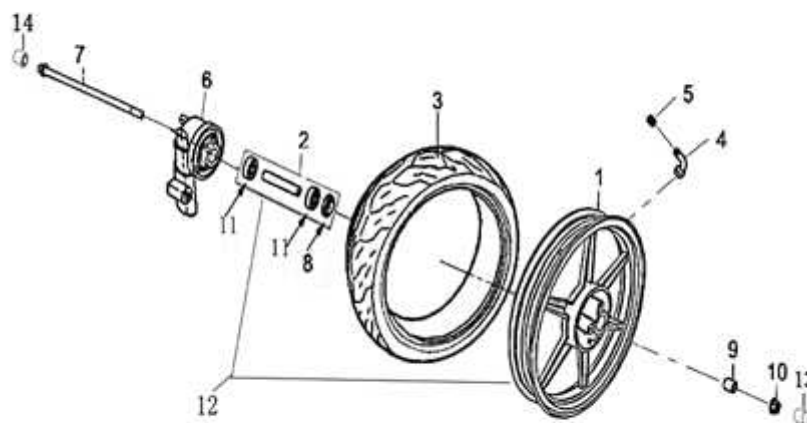

- Alle Preise verstehen sich inkl. der gesetzlichen Mehrwertsteuer
 - Fehler, technische Änderungen, Irrtümer vorbehalten!
 - Vervielfältigung nur mit ausdrücklicher Genehmigung.

Bild	Artikel-Nr.	Artikelbezeichnung	VK-Preis inkl. MWST
1	703028	Vorderradfelge komplett	79,00
2	701859	Buchse	8,50
3	707027	Reifen 130/60-13 DURO	49,90
4	77390	Felgenventil + Kappe	4,20
6	701882	Tachometerantrieb	28,20
7	700150	Vorderachse M12x250	6,10
8	703849	Simmerring	1,80
9	700834	Distanzhülse links	1,20
10	700096	Mutter M12	1,50
11	700211	Kugellager 6201-2RS	6,89
12	703058	Vorderrad komplett	138,00
13	701909	Kappe 17mm	1,40
14	700568	Kappe 14mm	1,40