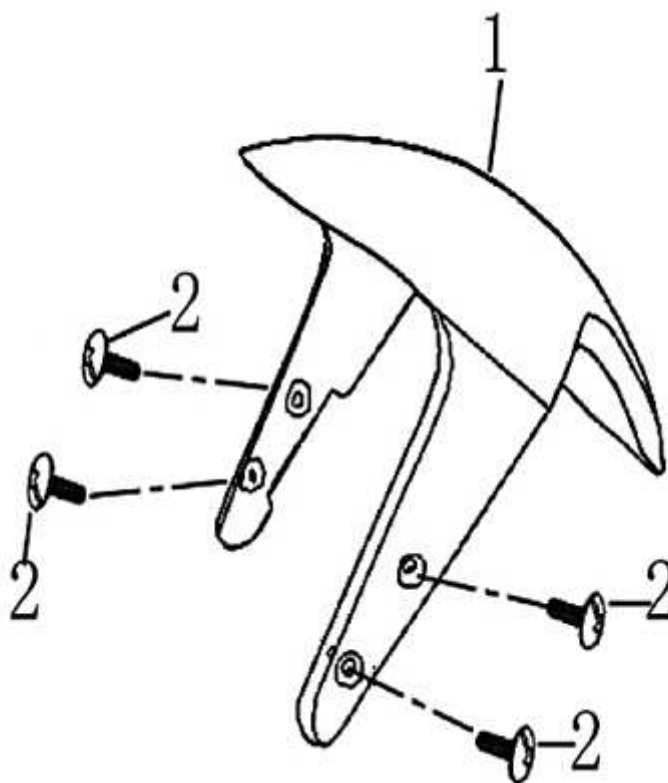

Bild	Artikel-Nr.	Artikelbezeichnung	VK-Preis inkl. MWST
1	701245	Radabdeckung vorne schwarz	20,40
2	706141	Schraube M6x12 Matt verchromt	0,60

- Alle Preise verstehen sich inkl. der gesetzlichen Mehrwertsteuer
- Fehler, technische Änderungen, Irrtümer vorbehalten!
- Vervielfältigung nur mit ausdrücklicher Genehmigung.