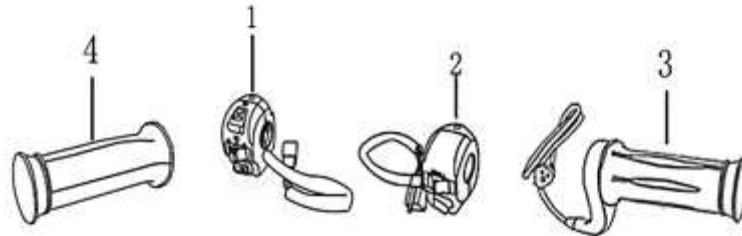

- Alle Preise verstehen sich inkl. der gesetzlichen Mehrwertsteuer
- Fehler, technische Änderungen, Irrtümer vorbehalten!
- Vervielfältigung nur mit ausdrücklicher Genehmigung.

Bild	Artikel-Nr.	Artikelbezeichnung	VK-Preis inkl. MWST
1	701046	Schaltereinheit links	33,30
2	702445	Schaltereinheit rechts	33,30
3	702443	Drehgriff / Fahrtregler	13,80
4	702444	Griffgummi links	3,60