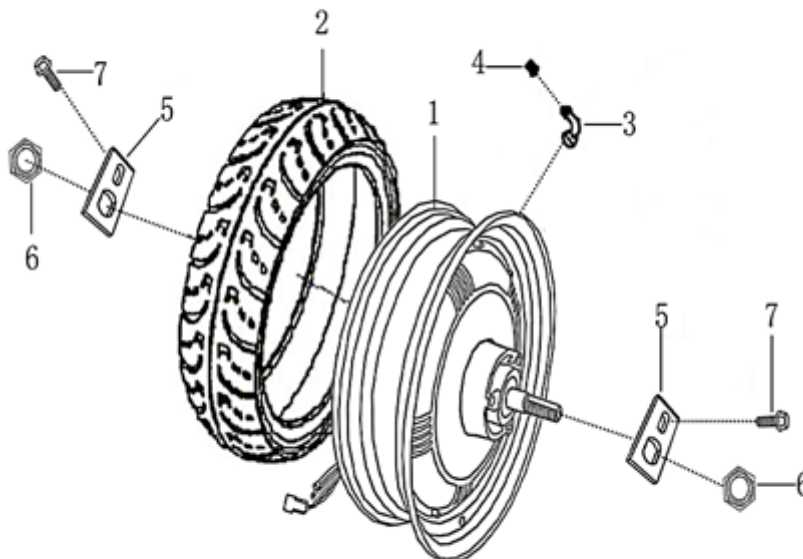

Bild	Artikel-Nr.	Artikelbezeichnung	VK-Preis inkl. MWST
1	702472	Radnabenmotor kpl.	630,00
2	707027	Reifen 130/60-13 DURO	49,90
3	77390	Felgenventil + Kappe	4,20
5	702470	Motorhalter	38,50
6	702471	Sicherungsmutter M16	1,20
7	700129	Schraube M6x16	0,40

- Alle Preise verstehen sich inkl. der gesetzlichen Mehrwertsteuer
- Fehler, technische Änderungen, Irrtümer vorbehalten!
- Vervielfältigung nur mit ausdrücklicher Genehmigung.