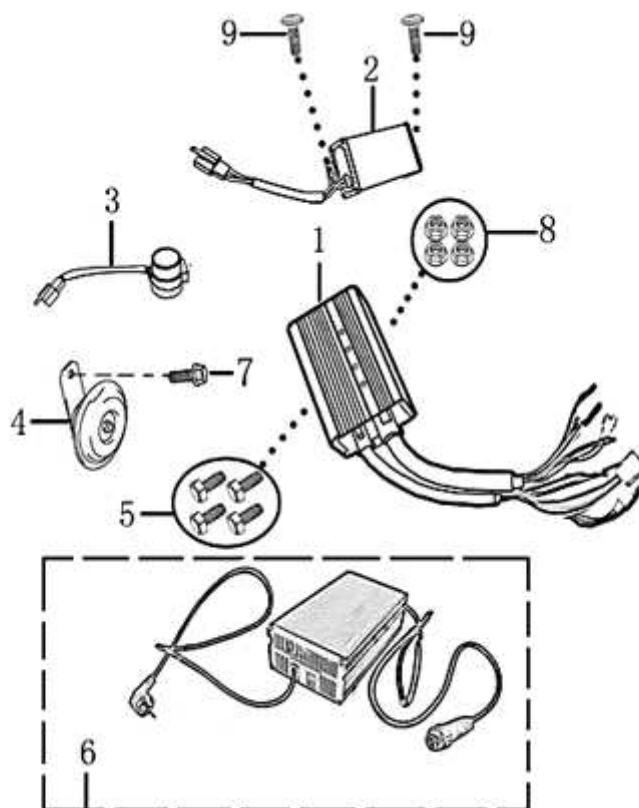

- Alle Preise verstehen sich inkl. der gesetzlichen Mehrwertsteuer
 - Fehler, technische Änderungen, Irrtümer vorbehalten!
 - Vervielfältigung nur mit ausdrücklicher Genehmigung.

Bild	Artikel-Nr.	Artikelbezeichnung	VK-Preis inkl. MWST
1	703051	Kontroller 1500W 45 km/h	209,90
1	703053	Kontroller 1500W 25 km/h	209,90
2	702430	Spannungswandler 48V / 12V	69,00
3	700342	Blinkrelais	16,80
4	700333	Hupe	12,80
5	703703	Sechskantschraube M6x16	49,98
6	702431	Ladegerät	199,00
7	706104	Flanschschraube M6x12 Matt verchromt	0,60
8	700100	Mutter M6	0,60
9	700071	Schraube M6x12	0,30
99	711162	Ladekabel zur externen Ladung des Akkusatzes	41,50