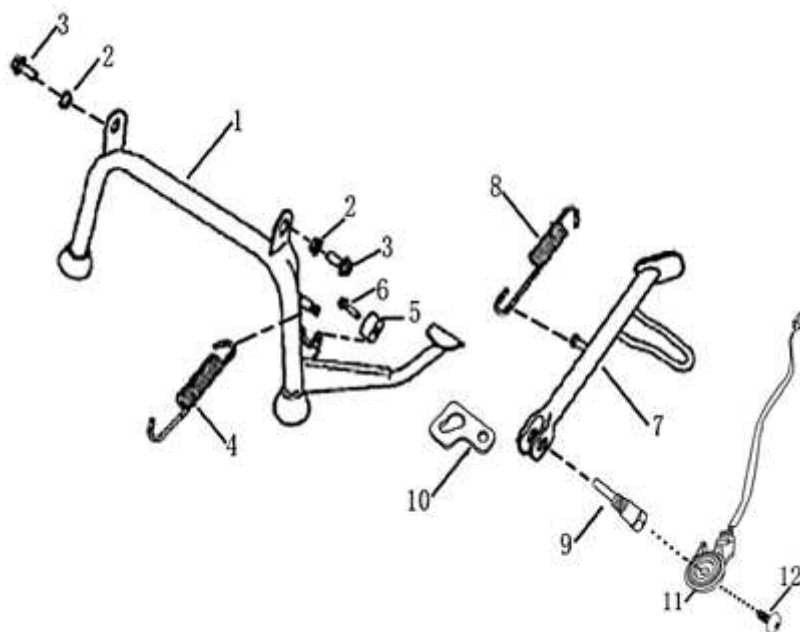

- Alle Preise verstehen sich inkl. der gesetzlichen Mehrwertsteuer
- Fehler, technische Änderungen, Irrtümer vorbehalten!
- Vervielfältigung nur mit ausdrücklicher Genehmigung.

Bild	Artikel-Nr.	Artikelbezeichnung	VK-Preis inkl. MWST
1	702400	Schwinge	74,90
2	702403	Schwingenverkleidung links	10,90
3	702404	Schwingenverkleidung rechts	10,90
4	703005	Deckel, Schwingenverkleidung	6,10
5	700049	Schraube 4.2x12	0,30
6	702401	Sechskantschr. m. Fl. M12*240	2,80
7	700568	Kappe 14mm	1,40
8	700096	Mutter M12	1,50
9	703700	Schraube M 6x12	0,30
10	701909	Kappe 17mm	1,40
11	703003	Halter links	6,40
12	703004	Halter rechts	6,40
13	702402	Bremsankerplatte	5,70

- Alle Preise verstehen sich inkl. der gesetzlichen Mehrwertsteuer
 - Fehler, technische Änderungen, Irrtümer vorbehalten!
 - Vervielfältigung nur mit ausdrücklicher Genehmigung.

Bild	Artikel-Nr.	Artikelbezeichnung	VK-Preis inkl. MWST
1	703022	Hauptständer 215 mm	23,80
2	706171	Buchse 17x25x5 Matt verchromt	0,70
3	700161	Schraube M10x30	1,50
4	701461	Feder Hauptständer	2,70
5	701853	Anschlaggummi	1,30
6	700135	Schraube M6x30	1,50
7	703023	Seitenständer	10,20
8	700989	Spannfeder (f. Seitenständer)	2,50
9	700112	Flanschschraube M8x50	1,19
10	700924	Federplatte	0,90
11	703025	Seitenständerschalter	11,00
12	700072	Flanschschraube M6x16	0,30

- Alle Preise verstehen sich inkl. der gesetzlichen Mehrwertsteuer
 - Fehler, technische Änderungen, Irrtümer vorbehalten!
 - Vervielfältigung nur mit ausdrücklicher Genehmigung.

Bild	Artikel-Nr.	Artikelbezeichnung	VK-Preis inkl. MWST
1	701141	Gabeljoch mit Kerbe	60,50
2	700598	Tachowellenhalter	1,80
3	706104	Flanschschraube M6x12 Matt verchromt	0,60
4	700815	Gabelholm rechts	79,00
5	700814	Gabelholm links	79,00
6	700113	Flanschschraube M8x40	0,70
8	711154	Steuersatz Lenkung	22,50
15	700822	Haltebügel	2,50
16	701177	Staubblende	2,61
99	90200	Gabelsimmeringe (Satz)	19,90