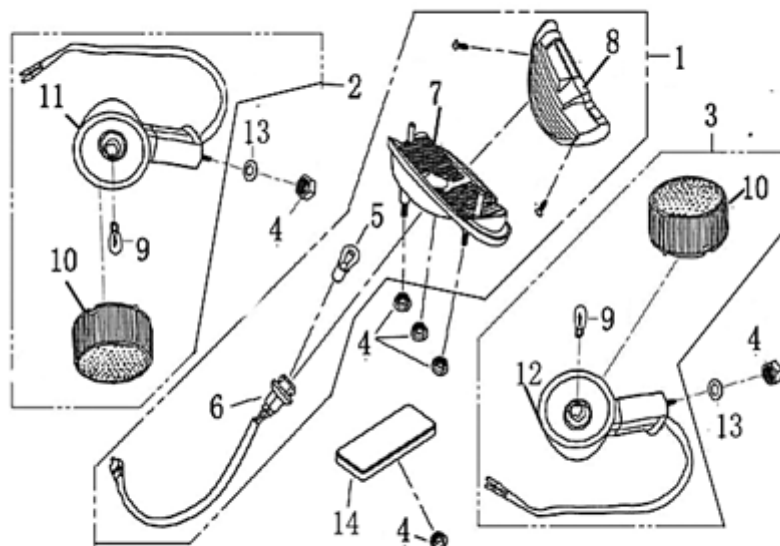

- Alle Preise verstehen sich inkl. der gesetzlichen Mehrwertsteuer
 - Fehler, technische Änderungen, Irrtümer vorbehalten!
 - Vervielfältigung nur mit ausdrücklicher Genehmigung.

Bild	Artikel-Nr.	Artikelbezeichnung	VK-Preis inkl. MWST
1	700946	Rücklicht komplett	50,30
2	700948	Blinker hinten links komplett	13,20
3	700949	Blinker hinten rechts komplett	13,20
4	700270	Mutter M10	0,30
5	702912	Glühlampe 12V 5/21W Metallsockel	3,50
6	700947	Kabel mit Fassung	10,50
8	700987	Rücklichtkappe	11,40
9	702909	Glühlampe, 12V 10W, Glassockel	3,50
14	700586	Reflektor	5,00