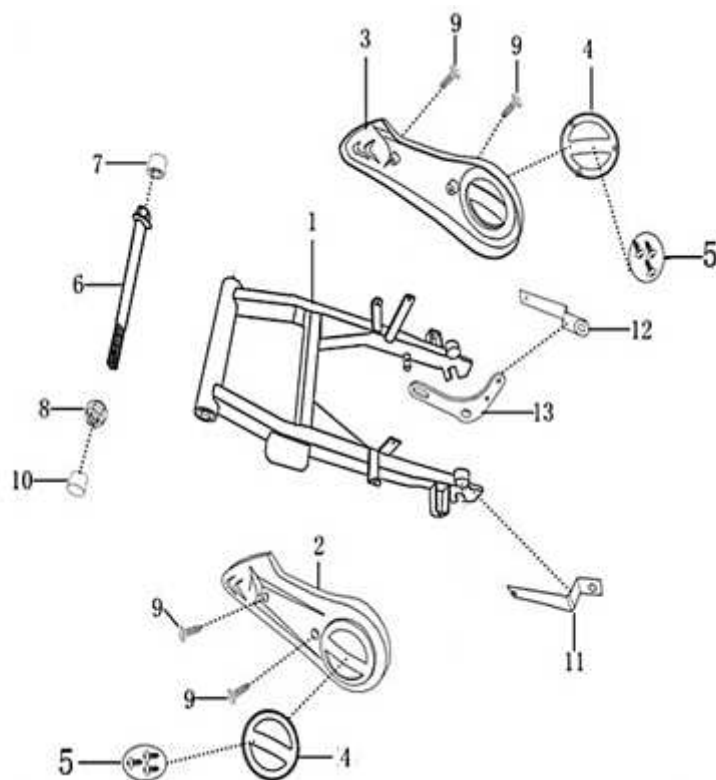

Bild	Artikel-Nr.	Artikelbezeichnung	VK-Preis inkl. MWST
1	702463	Rahmen	189,00
2	701103	Dekorblende links	4,00
3	701104	Dekorblende rechts	4,00
4	703020	Fussraste links, Satz	9,10
5	703021	Fussraste rechts, Satz	9,10
6	701099	Halterung, Sitzbankschloß	30,20
7	702468	Rahmenteil, vorne	12,51
8	706104	Flanschschraube M6x12 Matt verchromt	0,60
9	706141	Schraube M6x12 Matt verchromt	0,60
10	700100	Mutter M6	0,60
11	700135	Schraube M6x30	1,50

- Alle Preise verstehen sich inkl. der gesetzlichen Mehrwertsteuer
- Fehler, technische Änderungen, Irrtümer vorbehalten!
- Vervielfältigung nur mit ausdrücklicher Genehmigung.

Bild	Artikel-Nr.	Artikelbezeichnung	VK-Preis inkl. MWST
1	702400	Schwinge	74,90
2	702403	Schwingenverkleidung links	10,90
3	702404	Schwingenverkleidung rechts	10,90
4	703005	Deckel, Schwingenverkleidung	6,10
5	700049	Schraube 4.2x12	0,30
6	702401	Sechskantschr. m. Fl. M12*240	2,80
7	700568	Kappe 14mm	1,40
8	700096	Mutter M12	1,50
9	703700	Schraube M 6x12	0,30
10	701909	Kappe 17mm	1,40
11	703003	Halter links	6,40
12	703004	Halter rechts	6,40
13	702402	Bremsankerplatte	5,70

- Alle Preise verstehen sich inkl. der gesetzlichen Mehrwertsteuer
 - Fehler, technische Änderungen, Irrtümer vorbehalten!
 - Vervielfältigung nur mit ausdrücklicher Genehmigung.

Bild	Artikel-Nr.	Artikelbezeichnung	VK-Preis inkl. MWST
1	703022	Hauptständer 215 mm	23,80
2	706171	Buchse 17x25x5 Matt verchromt	0,70
3	700161	Schraube M10x30	1,50
4	701461	Feder Hauptständer	2,70
5	701853	Anschlaggummi	1,30
6	700135	Schraube M6x30	1,50
7	703023	Seitenständer	10,20
8	700989	Spannfeder (f. Seitenständer)	2,50
9	700112	Flanschschraube M8x50	1,19
10	700924	Federplatte	0,90
11	703025	Seitenständerschalter	11,00
12	700072	Flanschschraube M6x16	0,30