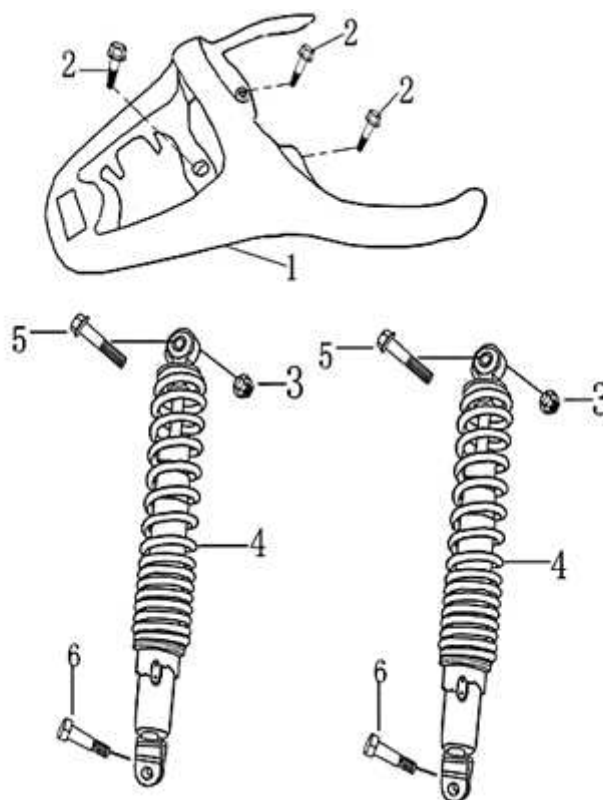

- Alle Preise verstehen sich inkl. der gesetzlichen Mehrwertsteuer
 - Fehler, technische Änderungen, Irrtümer vorbehalten!
 - Vervielfältigung nur mit ausdrücklicher Genehmigung.

Bild	Artikel-Nr.	Artikelbezeichnung	VK-Preis inkl. MWST
1	703026	Gepäckträger schwarz	59,00
2	700113	Flanschschraube	0,70
3	700097	Flanschnutter M10	1,90
4	703027	Stossdämpfer	46,60
5	700164	Schraube 10x40	1,50
6	703845	Schraube M8x32	1,50