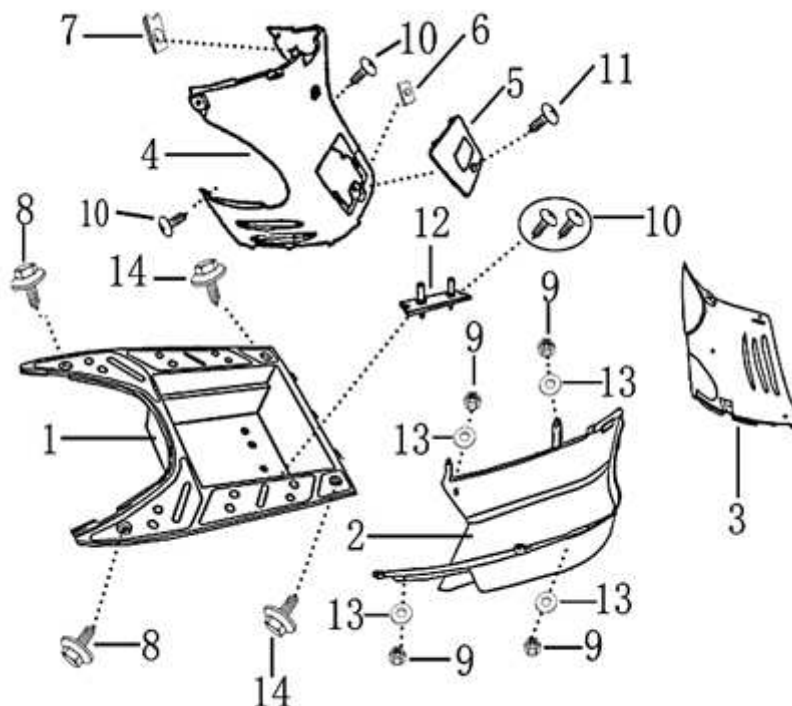

- Alle Preise verstehen sich inkl. der gesetzlichen Mehrwertsteuer
 - Fehler, technische Änderungen, Irrtümer vorbehalten!
 - Vervielfältigung nur mit ausdrücklicher Genehmigung.

Bild	Artikel-Nr.	Artikelbezeichnung	VK-Preis inkl. MWST
1	703087	Fußbrett	28,50
2	702458	Verkleidung, Unterboden	25,60
3	702459	Frontschutzverkleidung unten	16,30
4	701084	Heckverkleidung vorne	20,30
5	701085	Abdeckung, Heckverkl. vorne	4,61
6	700222	Federmutter	0,40
7	703865	Federmutter	0,80
8	700201	Flanschschraube M6x20	0,60
9	700100	Mutter M6	0,60
10	700049	Schraube 4.2x12	0,30
11	700054	Schraube 4.8 x 16	0,40
12	702461	Kontaktseinheit	3,60
14	700200	Schraube mit U-Scheibe M6x16	0,40