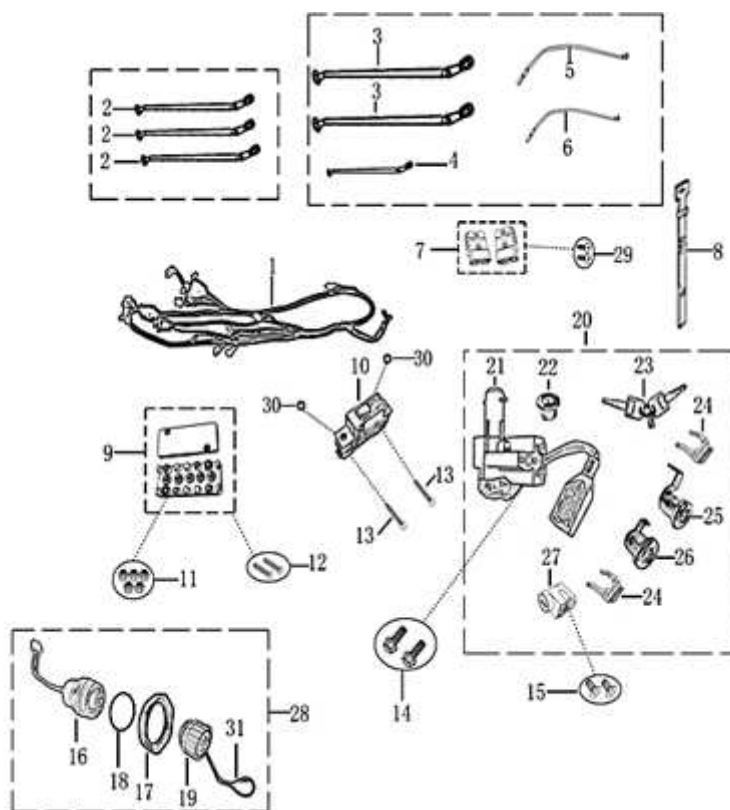

- Alle Preise verstehen sich inkl. der gesetzlichen Mehrwertsteuer
 - Fehler, technische Änderungen, Irrtümer vorbehalten!
 - Vervielfältigung nur mit ausdrücklicher Genehmigung.

Bild	Artikel-Nr.	Artikelbezeichnung	VK-Preis inkl. MWST
2	702419	Kabel Pluspol 190mm	2,90
3	702420	Kabel Pluspol 250mm	2,90
4	703008	Kabel Pluspol 70mm	2,90
5	702421	Kabel Ausgang schwarz 190mm	4,11
6	702422	Kabel Ausgang schwarz 170mm	3,70
7	702418	Verbindungssteckergehäuse Akku	14,90
9	702428	Verbindergehäuse	9,90
10	702416	Sicherungsautomat 63 Ah	10,50
11	700100	Mutter M6	0,60
12	703701	Schraube M4x20	0,30
13	703702	Schraube M3x30	0,30
14	700129	Schraube M6x16	0,40
15	702427	Schraube M5*10	0,89
20	703013	Schlosssatz komplett	69,00
22	701805	Zündschlossabdeckung	2,09
23	700323	Ersatzschlüssel	9,90
24	701533	Clip, Schloss	1,09
28	703014	Ladebuchse kpl.	14,90

- Alle Preise verstehen sich inkl. der gesetzlichen Mehrwertsteuer
 - Fehler, technische Änderungen, Irrtümer vorbehalten!
 - Vervielfältigung nur mit ausdrücklicher Genehmigung.

Bild	Artikel-Nr.	Artikelbezeichnung	VK-Preis inkl. MWST
1	700960	Blinker links komplett	11,66
2	700961	Blinker rechts komplett	11,66
3	700053	Blechschaube ST4,8x12 dunkelgrün	0,30
4	703835	Schraube	0,40
5	702909	Glühlampe, 12V 10W, Glassockel	3,50