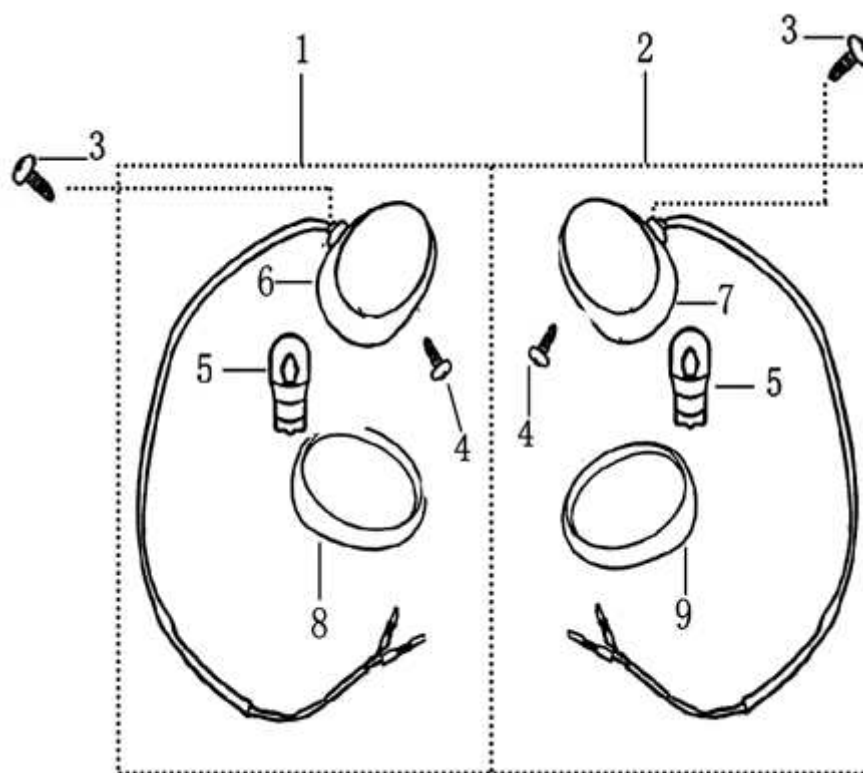

- Alle Preise verstehen sich inkl. der gesetzlichen Mehrwertsteuer
 - Fehler, technische Änderungen, Irrtümer vorbehalten!
 - Vervielfältigung nur mit ausdrücklicher Genehmigung.

Bild	Artikel-Nr.	Artikelbezeichnung	VK-Preis inkl. MWST
1	700960	Blinker links komplett	11,66
2	700961	Blinker rechts komplett	11,66
3	700053	Blechschaube ST4,8x12 dunkelgrün	0,30
4	703835	Schraube	0,40
5	702909	Glühlampe, 12V 10W, Glassockel	3,50