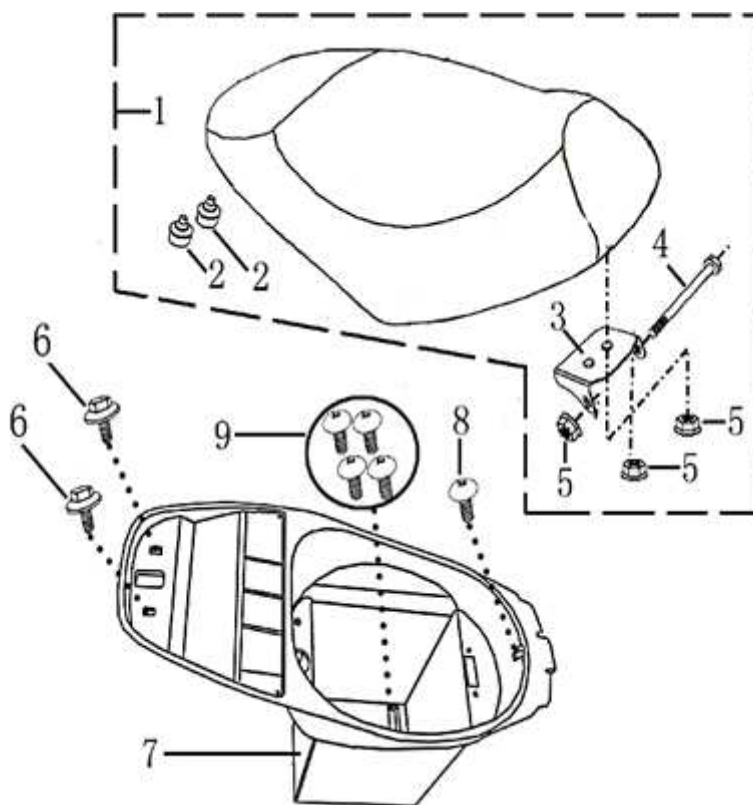

- Alle Preise verstehen sich inkl. der gesetzlichen Mehrwertsteuer
 - Fehler, technische Änderungen, Irrtümer vorbehalten!
 - Vervielfältigung nur mit ausdrücklicher Genehmigung.

Bild	Artikel-Nr.	Artikelbezeichnung	VK-Preis inkl. MWST
1	703019	Sitzbank kpl.	82,00
2	702694	Gummipuffer	1,40
3	701079	Sitzbankhalterung	6,40
4	701080	Schraube	1,40
5	703812	Mutter M6	0,40
6	703840	Sechskantschraube M6x12	0,40
7	702456	Batteriefach hinten	18,50
8	703814	Schraube, M6 x 16 dunkelgrün	0,40
9	703829	Schraube M6x 20	0,40