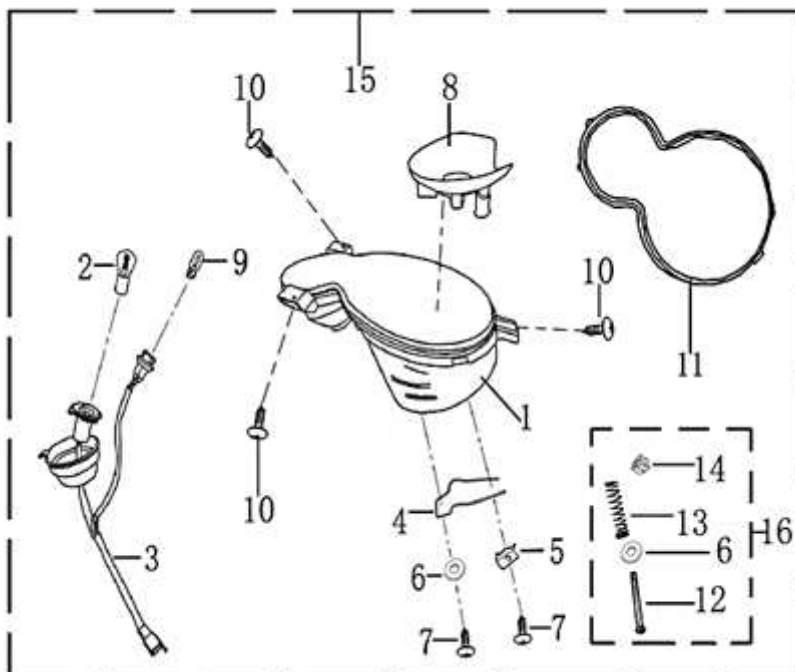

- Alle Preise verstehen sich inkl. der gesetzlichen Mehrwertsteuer
 - Fehler, technische Änderungen, Irrtümer vorbehalten!
 - Vervielfältigung nur mit ausdrücklicher Genehmigung.

Bild	Artikel-Nr.	Artikelbezeichnung	VK-Preis inkl. MWST
2	702902	Bilux-Glühlampe 12V 35/35W BA20d Sockel	6,79
4	701387	Federspange	0,30
6	703826	Unterlegscheibe	0,30
7	703855	Blechschaube ST4,2x10 matt verchromt	0,90
9	702910	Glühlampe 12V 3W Glassockel	1,50
10	700050	Schraube 4,2x16	0,30
15	702441	Scheinwerfer kompl.	81,00