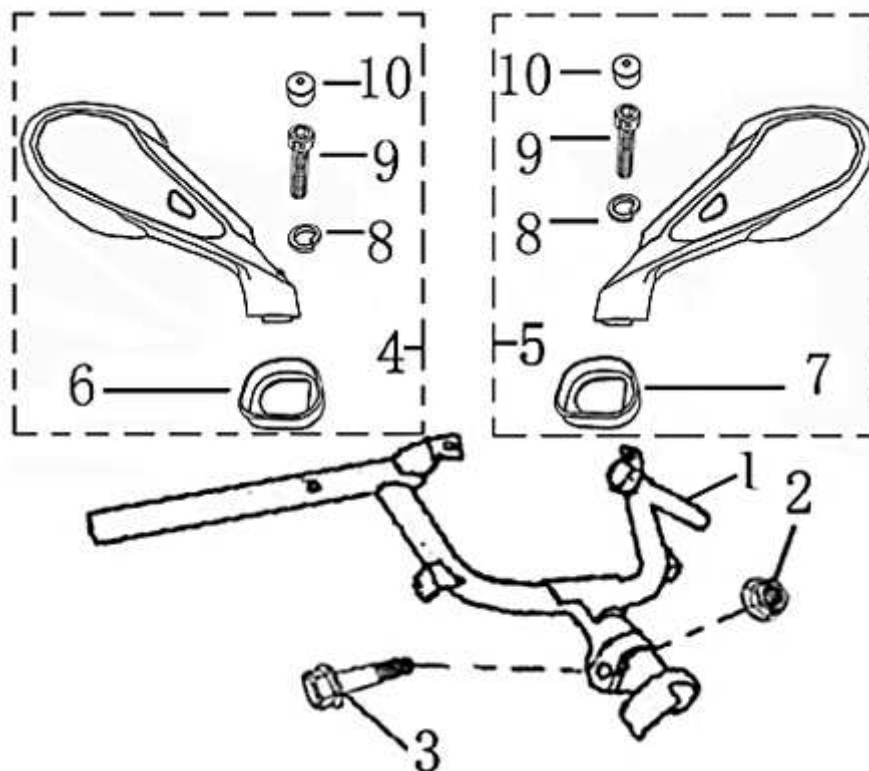

- Alle Preise verstehen sich inkl. der gesetzlichen Mehrwertsteuer
- Fehler, technische Änderungen, Irrtümer vorbehalten!
- Vervielfältigung nur mit ausdrücklicher Genehmigung.

Bild	Artikel-Nr.	Artikelbezeichnung	VK-Preis inkl. MWST
1	703018	Lenker kpl.	14,49
2	700097	Flanschmutter M10	1,90
3	700166	Flanschschraube M10x50	1,00
4	701268	Spiegel links komplett schwarz	16,90
5	701269	Spiegel rechts kpl. schwarz	16,90