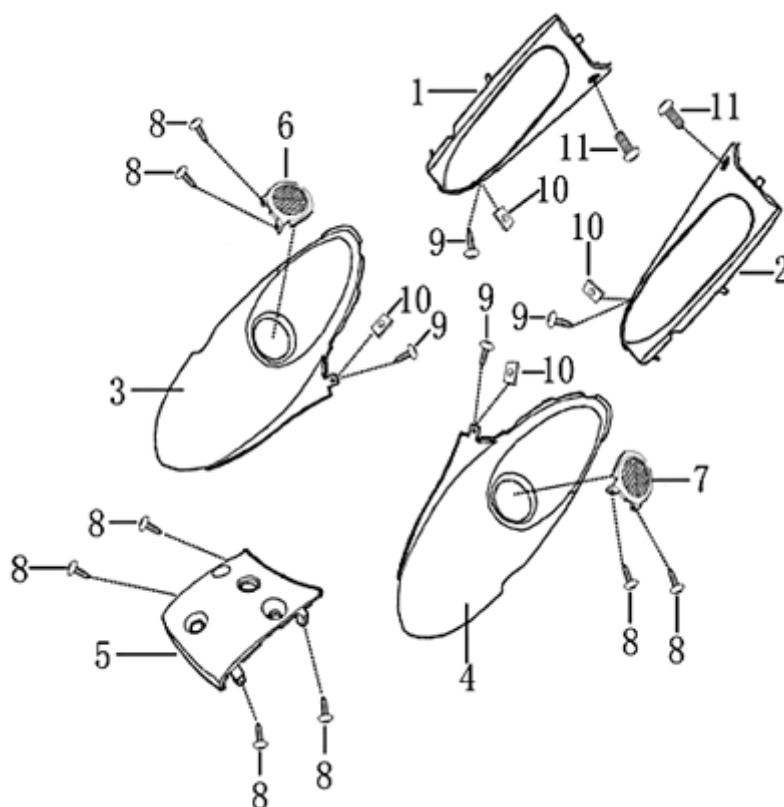

- Alle Preise verstehen sich inkl. der gesetzlichen Mehrwertsteuer
 - Fehler, technische Änderungen, Irrtümer vorbehalten!
 - Vervielfältigung nur mit ausdrücklicher Genehmigung.

Bild	Artikel-Nr.	Artikelbezeichnung	VK-Preis inkl. MWST
1	703088	Seitenverkleidung links schwarz	24,80
2	703089	Seitenverkleidung rechts schwarz	24,80
3	703036	Heckverkleidung links	50,80
4	703037	Heckverkleidung rechts	50,80
5	703038	Heckverkleidung hinten	9,40
6	701072	Gittereinsatz Heck links	7,70
7	701073	Gittereinsatz Heck rechts	7,70
8	700049	Schraube 4.2x12	0,30
9	700053	Blechschaube ST4,8x12 dunkelgrün	0,30
10	700222	Federmutter 4.2	0,40
11	700072	Flanschschraube M6x16	0,30
12	702479	Dekorsatz komplett E-Rex	19,79