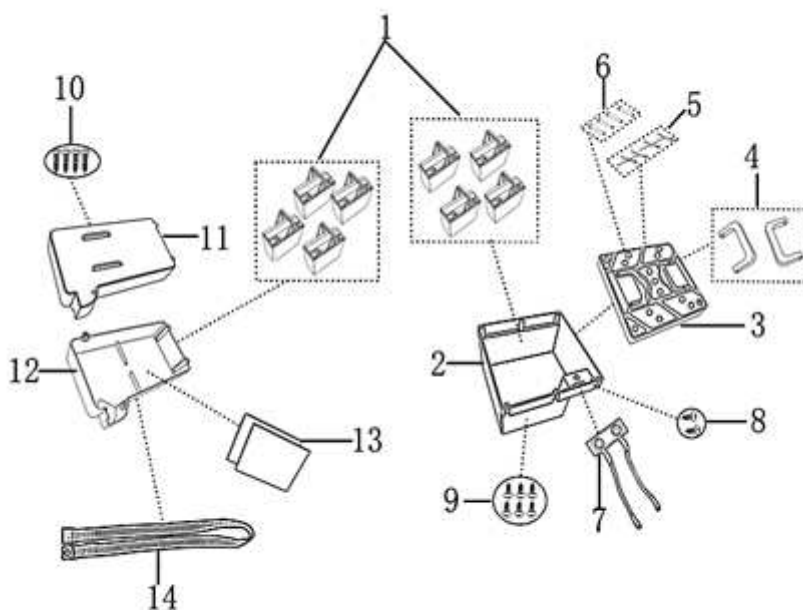

- Alle Preise verstehen sich inkl. der gesetzlichen Mehrwertsteuer
 - Fehler, technische Änderungen, Irrtümer vorbehalten!
 - Vervielfältigung nur mit ausdrücklicher Genehmigung.

Bild	Artikel-Nr.	Artikelbezeichnung	VK-Preis inkl. MWST
1	702405	8 Batterien für den Akkusatz	499,00
2	703080	Gehäuse	14,60
3	703078	Batterieabdeckung	7,80
4	703079	Batteriebügel	1,20
5	703706	Splint	0,30
6	703707	Bolzen f. Griff	0,30
8	700049	Schraube 4.2x12	0,30
9	700050	Schraube 4,2x16	0,30
10	703006	Schraube 4,2x16	0,30
11	702413	Akkugehäuse hinten rechts	11,40
12	702412	Akkugehäuse hinten links	10,60
13	702414	Gummimatte	6,90
14	703007	Gurt	2,09