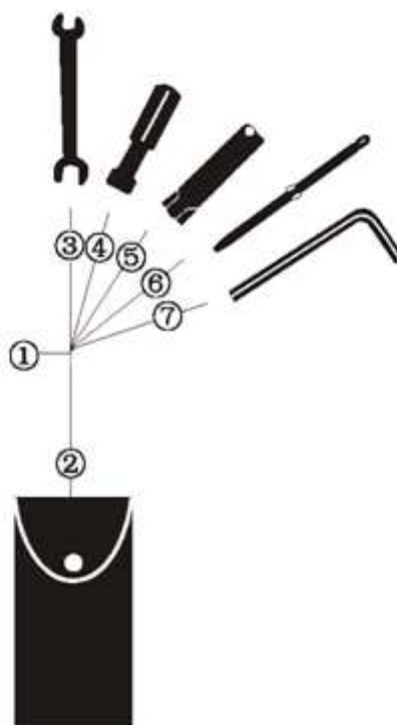

Bild	Artikel-Nr.	Artikelbezeichnung	VK-Preis inkl. MWST
1	703040	Werkzeugsatz	7,70
99	705076	Ausbesserungslack schwarz	4,50
99	705128	Ausbesserungslack silber	4,50
99	88075	Wetterschutzscheibe (Zulässigkeit s. Fzg. Modell)	69,90
99	705107	Ausbesserungslack blau	4,50

- Alle Preise verstehen sich inkl. der gesetzlichen Mehrwertsteuer
- Fehler, technische Änderungen, Irrtümer vorbehalten!
- Vervielfältigung nur mit ausdrücklicher Genehmigung.