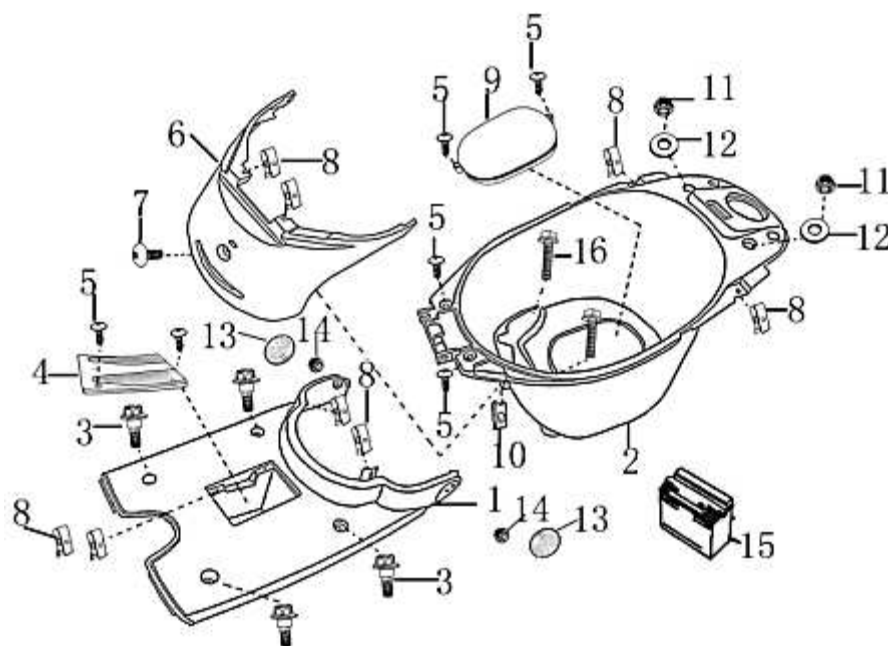

- Alle Preise verstehen sich inkl. der gesetzlichen Mehrwertsteuer
 - Fehler, technische Änderungen, Irrtümer vorbehalten!
 - Vervielfältigung nur mit ausdrücklicher Genehmigung.

Bild	Artikel-Nr.	Artikelbezeichnung	VK-Preis inkl. MWST
1	706574	Fußbrett Classic 2010	30,70
2	706575	Staufachverkleidung Classic 2011	19,90
3	706576	Helmstaufach Classic 2011	49,00
4	706577	Batteriefachdeckel Classic 2011	3,90
5	706578	Abdeckung,Staufach Classic 2011	3,90
6	701934	Motorhalter Classic 2011	30,70
7	700591	Seitenreflektor	3,50
8	700222	Federmutter dunkel grün	0,40
9	703866	Klemme M6 dunkelgrün	0,89
10	700054	Blechschraube ST4,8x16 dunkelgrün	0,40
11	700283	Schraube M6x70 verchromt	0,70
12	700100	Flanschmutter M6 dunkel grün	0,60
13	703830	Sechskantstufenschraube M6x16 dunkelgrün	0,40
14	700255	Sechskantstufenschraube M6x22 dunkelgrün	0,40
15	703840	Schraube M6x12 dunkel grün	0,40
16	700025	Unterlegscheibe 6x18 dunkel grün	0,20
17	700434	Batterie 12V 7 Ah	42,30
18	700101	Flanschmutter M5 dunkel grün	0,60
19	701692	Fussmatte CLASSIC	15,90