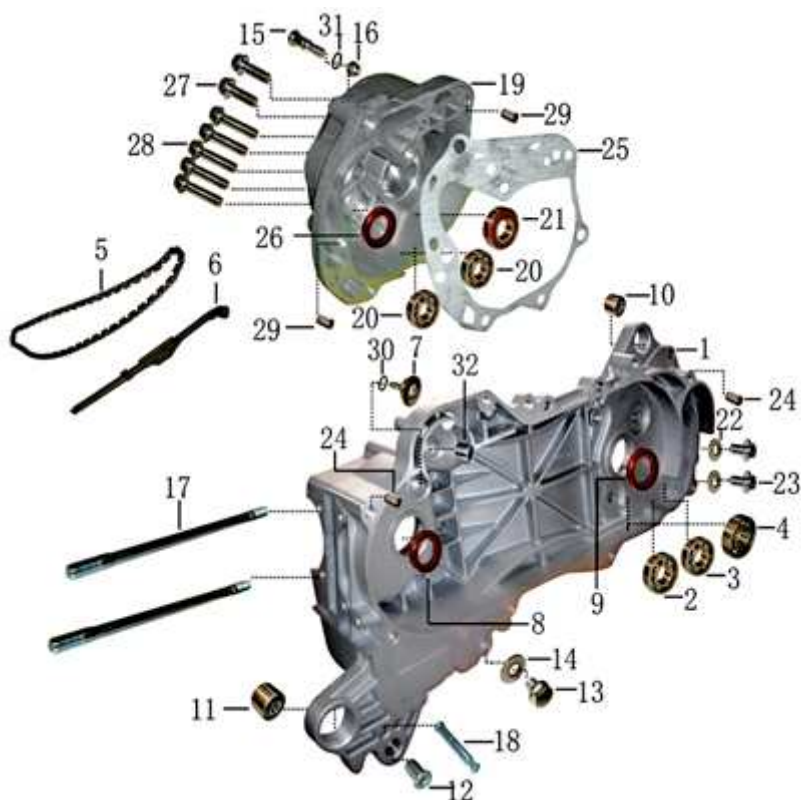

- Alle Preise verstehen sich inkl. der gesetzlichen Mehrwertsteuer
 - Fehler, technische Änderungen, Irrtümer vorbehalten!
 - Vervielfältigung nur mit ausdrücklicher Genehmigung.

Bild	Artikel-Nr.	Artikelbezeichnung	VK-Preis inkl. MWST
1	704062	Motorgehäuse links	104,99
2	703719	Kugellager 6201	6,10
3	700209	Kugellager 6203-2RS	6,10
4	703931	Kugellager 6203A/P6	6,10
5	704063	Steuerkette 82Z	20,40
6	704064	Steuerkettenführung	12,80
7	703911	Lagerbolzen, Spannschiene	0,90
8	700004	Simmering 19,8x30x5	2,20
9	703950	Simmering 17x30x6	1,90
10	704343	Silentbuchse 20x8,2x17	2,30
11	704437	Motorlagerbuchse	4,60
12	704058	Buchse, Hauptständer 14x25	1,90
13	703912	Flanschschraube M12x16 verzinkt	1,00
14	703913	Dichtring ø12 x 1,5	0,20
15	704069	Bremsbackenwiderlager	4,90
16	703914	Flanschmutter M8 verzinkt	0,60
17	703951	Stehbolzen 176mm	2,20
18	704071	Aufnahme, Hauptständerfeder 8x60	1,80
19	704072	Getriebegehäuse	39,00
20	703719	Kugellager 6201	6,10
21	700214	Kugellager 6004-2RS	6,10
22	703918	Dichtscheibe 8x1,5	0,50
23	703917	Flanschschraube M8x12 verzinkt	1,30
24	704447	Passhülse 8x6x14	0,40
25	704074	Dichtung (Getriebe)	3,00

- Alle Preise verstehen sich inkl. der gesetzlichen Mehrwertsteuer
- Fehler, technische Änderungen, Irrtümer vorbehalten!
- Vervielfältigung nur mit ausdrücklicher Genehmigung.

Bild	Artikel-Nr.	Artikelbezeichnung	VK-Preis inkl. MWST
1	704076	Dichtung (Motorgehäusedeckel links)	4,90
2	704080	Motorgehäusedeckel links	69,00
3	700181	Flanschschraube M6x35 verzinkt	0,50
4	704094	Sensor für Kupplungsabfrage	10,81
5	703875	Schraube M5x8 verzinkt	0,30
6	703956	Federring M5	0,30
7	703954	Unterlegscheibe 10x5x1 verzinkt	0,30
8	704077	Halter, Bremszug	1,90
9	704079	Halter, Gaszug	1,90