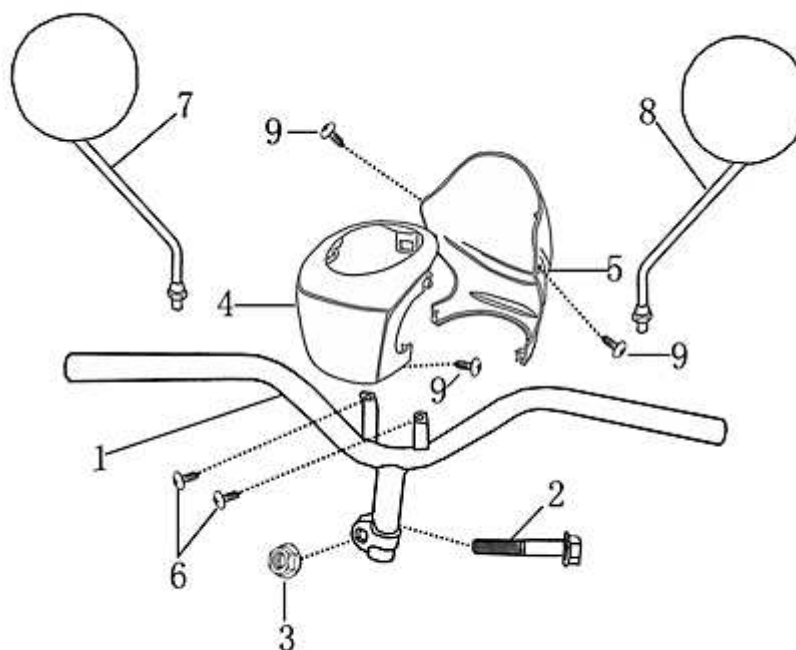

- Alle Preise verstehen sich inkl. der gesetzlichen Mehrwertsteuer
 - Fehler, technische Änderungen, Irrtümer vorbehalten!
 - Vervielfältigung nur mit ausdrücklicher Genehmigung.

Bild	Artikel-Nr.	Artikelbezeichnung	VK-Preis inkl. MWST
1	706561	Lenkstange Classic 2011	40,00
2	700165	Flanschschraube M10x45 dunkel grün	1,00
3	700097	Flanschnutter M10 dunkel grün	1,90
4	706562	Tachometerverkleidung innen Classic 2011	17,70
5	706563	Tachometerverkleidung außen Classic 2011	11,10
6	700055	Blechschaube ST4,8x19 dunkelgrün	0,40
7	701686	Spiegel links	14,80
8	701687	Spiegel rechts	14,80
9	700053	Blechschaube ST4,8x12 dunkelgrün	0,30