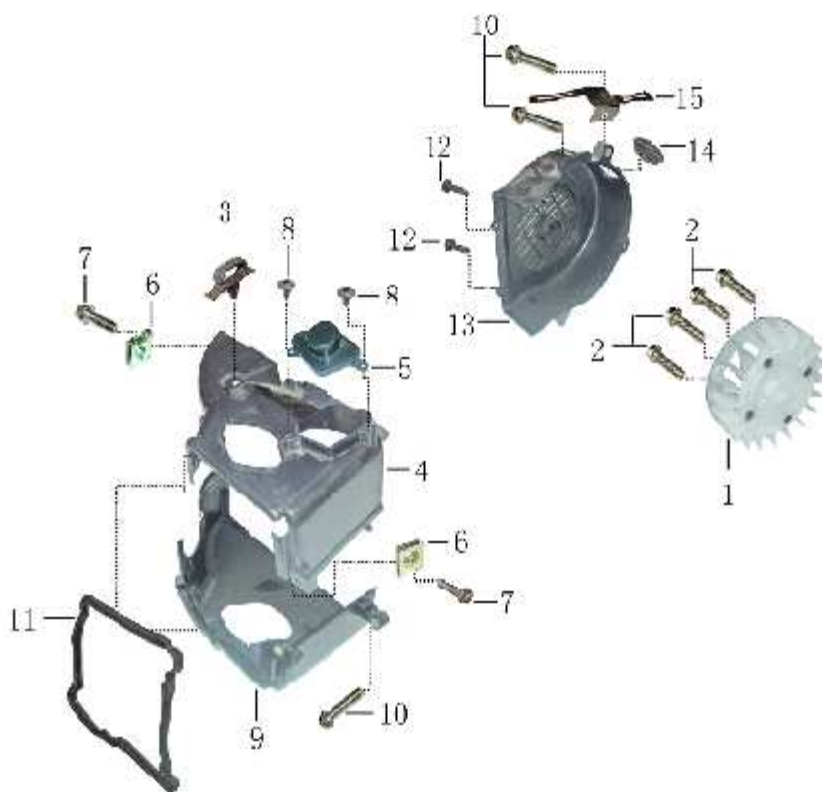

- Alle Preise verstehen sich inkl. der gesetzlichen Mehrwertsteuer
 - Fehler, technische Änderungen, Irrtümer vorbehalten!
 - Vervielfältigung nur mit ausdrücklicher Genehmigung.

Bild	Artikel-Nr.	Artikelbezeichnung	VK-Preis inkl. MWST
1	704000	Lüfterrad	15,80
2	700186	Flanschschraube M6x16 verzinkt	0,30
4	704002	Gebälsegehäuse oben	14,99
6	703865	Federmutter M6 dunkel grün	0,80
7	703928	Flanschschraube M6x14 verzinkt	0,30
9	704004	Gebälsegehäuse unten	14,99
10	703865	Federmutter M6 dunkel grün	0,80
11	704005	Dichtung (Gebälsegehäuse)	3,50
12	703901	Sechskantschraube ST5x16 schwarz	0,30
13	704006	Lüfterdeckel	14,99
14	704007	Gummistopfen	2,20