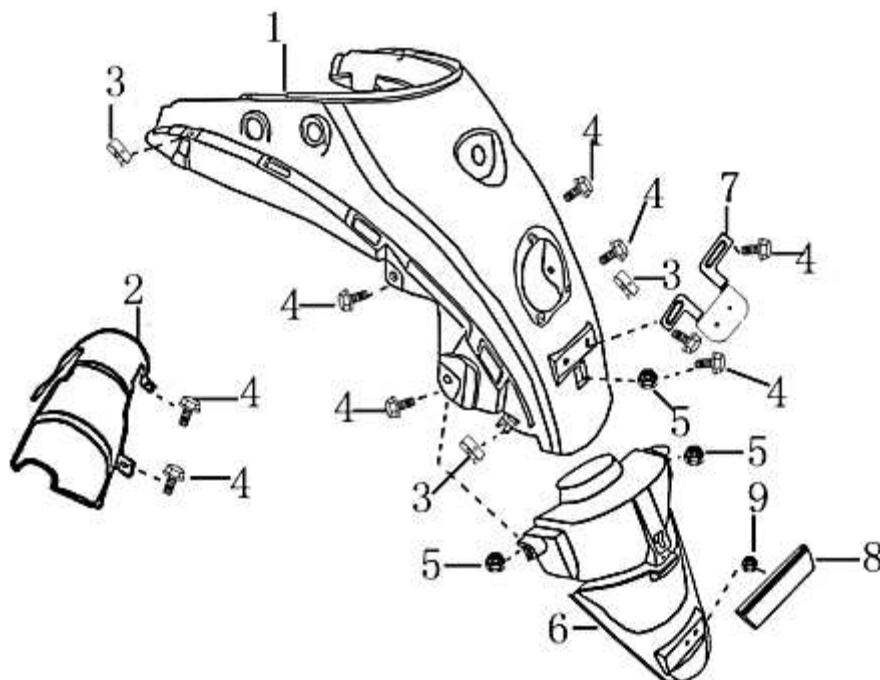

Bild	Artikel-Nr.	Artikelbezeichnung	VK-Preis inkl. MWST
1	706581	Kennzeichenträger Classic 2011	34,40
2	706582	untere Radabdeckung, hinten Classic 2011	9,90
3	700444	Radabdeckung hinten	8,90
4	701815	Kennzeichenhalter	3,70
5	700586	Reflektor	5,00
6	701935	Buchse	1,20
7	700446	Halter, Radabdeckung hinten links	1,80
8	700127	Flanschschraube M6x12 dunkel grün	0,40
9	700129	Flanschschraube M6x16 dunkel grün	0,40
10	700100	Flanschmutter M6 dunkel grün	0,60
11	700025	Unterlegscheibe 6x18 dunkel grün	0,20
12	700222	Federmutter dunkel grün	0,40
13	700101	Flanschmutter M5 dunkel grün	0,60
14	700445	Halter, Radabdeckung hinten	1,80

- Alle Preise verstehen sich inkl. der gesetzlichen Mehrwertsteuer
- Fehler, technische Änderungen, Irrtümer vorbehalten!
- Vervielfältigung nur mit ausdrücklicher Genehmigung.