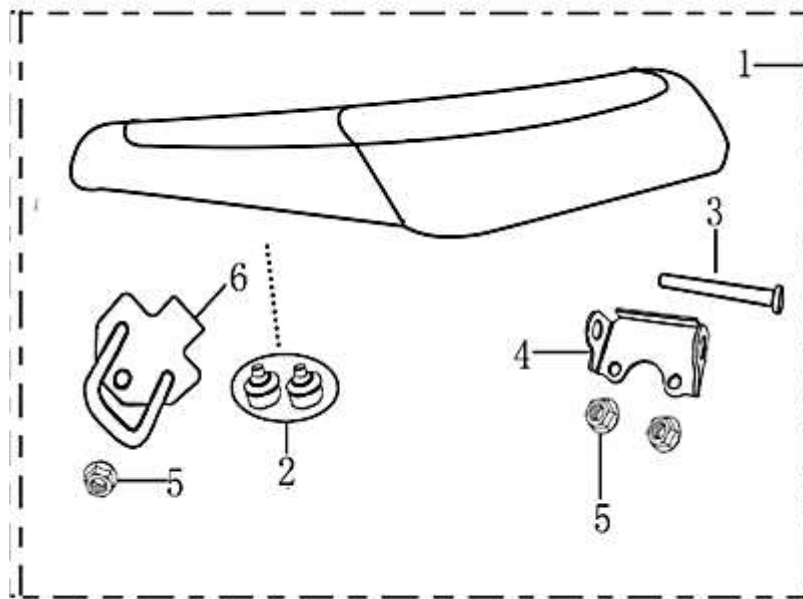

- Alle Preise verstehen sich inkl. der gesetzlichen Mehrwertsteuer
 - Fehler, technische Änderungen, Irrtümer vorbehalten!
 - Vervielfältigung nur mit ausdrücklicher Genehmigung.

Bild	Artikel-Nr.	Artikelbezeichnung	VK-Preis inkl. MWST
1	706573	Sitzbank komplett Classic 2011	89,00
2	701933	Anschlaggummi	0,88
3	701616	Bolzen für Sitzbankscharnier	3,90
4	701617	Sitzbankscharnier	7,70
5	703812	Flanschmutter M6 verzinkt	0,40