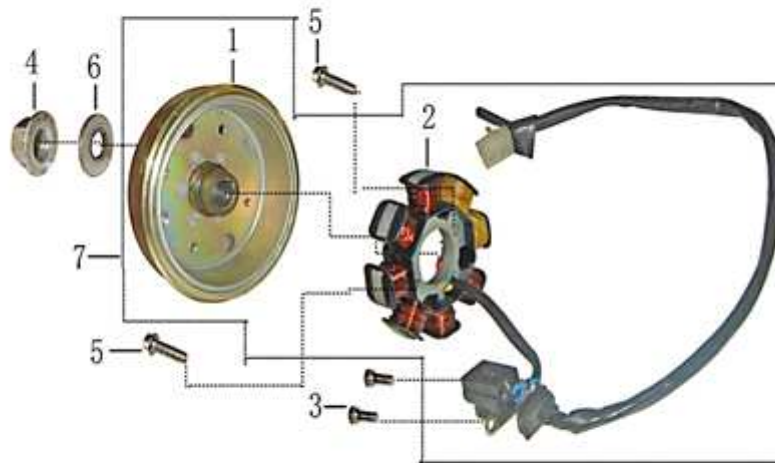

- Alle Preise verstehen sich inkl. der gesetzlichen Mehrwertsteuer
 - Fehler, technische Änderungen, Irrtümer vorbehalten!
 - Vervielfältigung nur mit ausdrücklicher Genehmigung.

Bild	Artikel-Nr.	Artikelbezeichnung	VK-Preis inkl. MWST
3	703937	Sechskantschraube M5x12 verzinkt	0,25
4	703930	Flanschnutter M10 verzinkt	1,50
5	700185	Flanschschraube M6x20 verzinkt	0,50
6	703957	Unterlegscheibe 18x10x0,5	0,30
7	704132	Lichtmaschine komplett	69,00