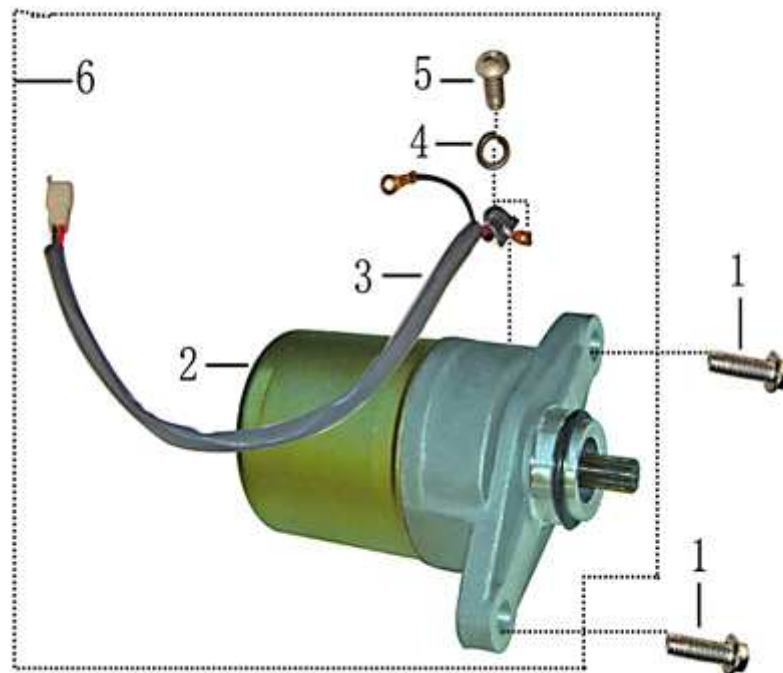

- Alle Preise verstehen sich inkl. der gesetzlichen Mehrwertsteuer
 - Fehler, technische Änderungen, Irrtümer vorbehalten!
 - Vervielfältigung nur mit ausdrücklicher Genehmigung.

Bild	Artikel-Nr.	Artikelbezeichnung	VK-Preis inkl. MWST
1	700184	Flanschschraube M6x22 verzinkt	0,50
2	704127	Anlasser	69,00
3	704128	Kabel	4,61
4	700013	Federscheibe verzinkt	0,30
5	703935	Schraube M4x8 verzinkt	0,30