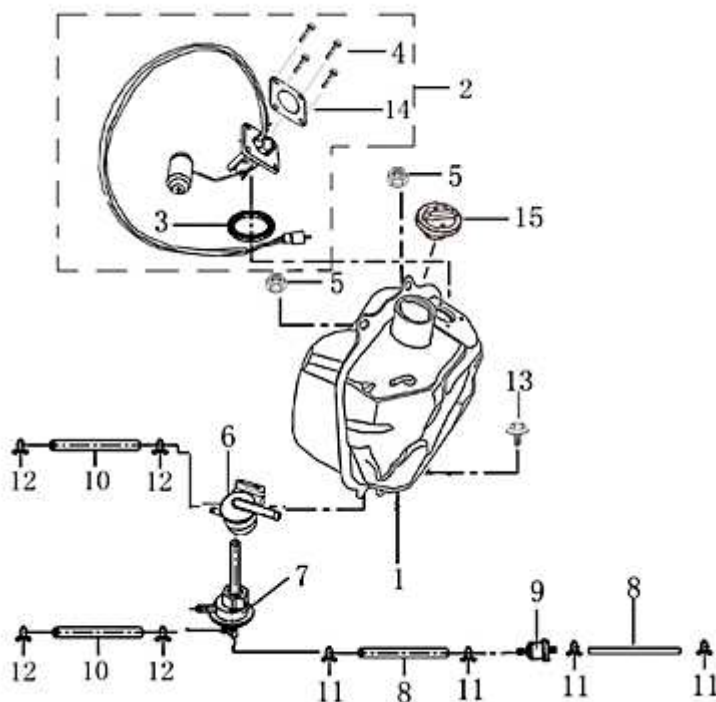

Bild	Artikel-Nr.	Artikelbezeichnung	VK-Preis inkl. MWST
1	701957	Kraftstoffbehälter Classic 2011	49,00
2	701646	Kraftstoffanzeigeeinheit	15,30
4	703811	Schraube M5x30	0,30
5	700100	Flanschmutter M6 dunkel grün	0,60
7	701691	Benzinhahn	17,20
8	700466	Benzinschlauch	3,30
9	700467	Benzinfilter	2,50
10	700469	Unterdruckschlauch 7x3,5	1,80
11	700308	Clip 10x1	1,50
12	700470	Clip 7x1	0,30
13	703840	Schraube M6x12 dunkel grün	0,40
14	701865	Tankdeckel, belüftet	9,79
15	701865	Tankdeckel, belüftet	9,79

- Alle Preise verstehen sich inkl. der gesetzlichen Mehrwertsteuer
- Fehler, technische Änderungen, Irrtümer vorbehalten!
- Vervielfältigung nur mit ausdrücklicher Genehmigung.