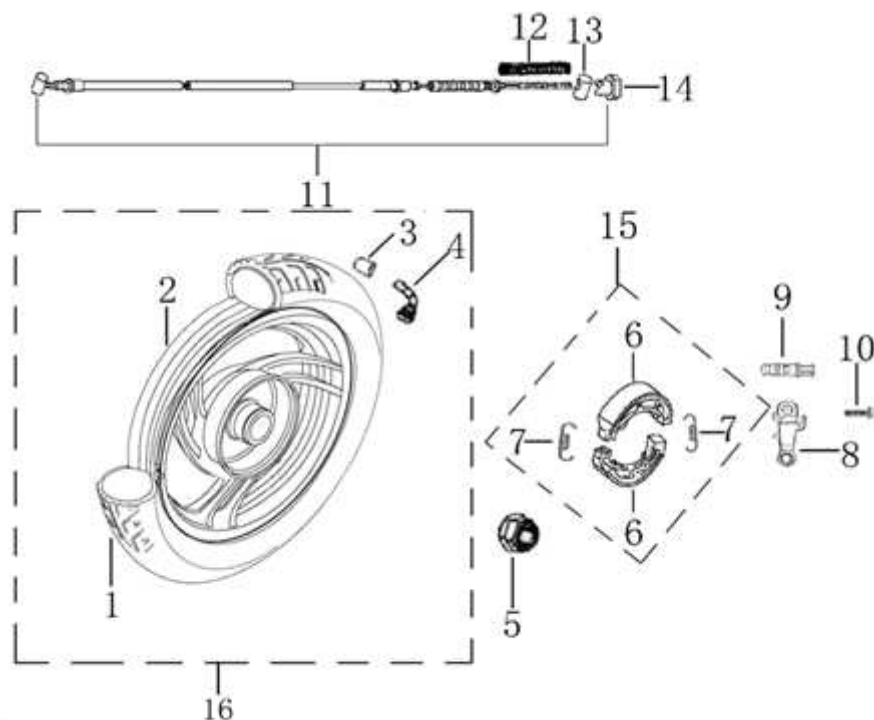

- Alle Preise verstehen sich inkl. der gesetzlichen Mehrwertsteuer
- Fehler, technische Änderungen, Irrtümer vorbehalten!
- Vervielfältigung nur mit ausdrücklicher Genehmigung.

Bild	Artikel-Nr.	Artikelbezeichnung	VK-Preis inkl. MWST
1	701953	Reifen 3.00-10	38,00
2	701904	Felge 2.15-10 (Hinterrad)	54,00
3	700831	Ventilkappe	0,50
4	77390	Felgenventil + Kappe	4,20
5	700094	Flanschmutter M16 dunkel grün	0,60
6	701819	Bremsbelagsatz (Trommelbremse)	18,90
7	701820	Feder für Bremsbeläge	1,90
8	701822	Bremsnockenhebel	4,00
9	701821	Bremsnocke	4,00
10	700137	Flanschschraube M6x35 dunkel grün	0,50
11	700376	Bremszug, Hinterrad 1800	14,90
12	700378	Feder	1,50
13	700379	Pin	1,20
14	700380	Mutter M6	1,50
16	706521	Hinterrad kompl. Classic 2011	89,00