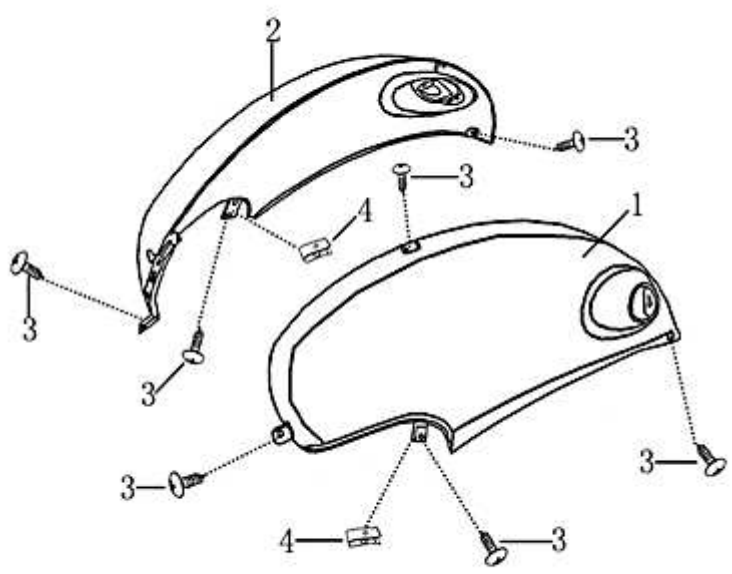

- Alle Preise verstehen sich inkl. der gesetzlichen Mehrwertsteuer
 - Fehler, technische Änderungen, Irrtümer vorbehalten!
 - Vervielfältigung nur mit ausdrücklicher Genehmigung.

Bild	Artikel-Nr.	Artikelbezeichnung	VK-Preis inkl. MWST
1	706571	Seitenverkleidung links Classic	40,00
2	706272	Seitenverkleidung rechts Classic	40,00
3	700054	Blechschaube ST4,8x16 dunkelgrün	0,40
4	700222	Federmutter dunkel grün	0,40
5	706675	Dekor CLASSIC	5,90