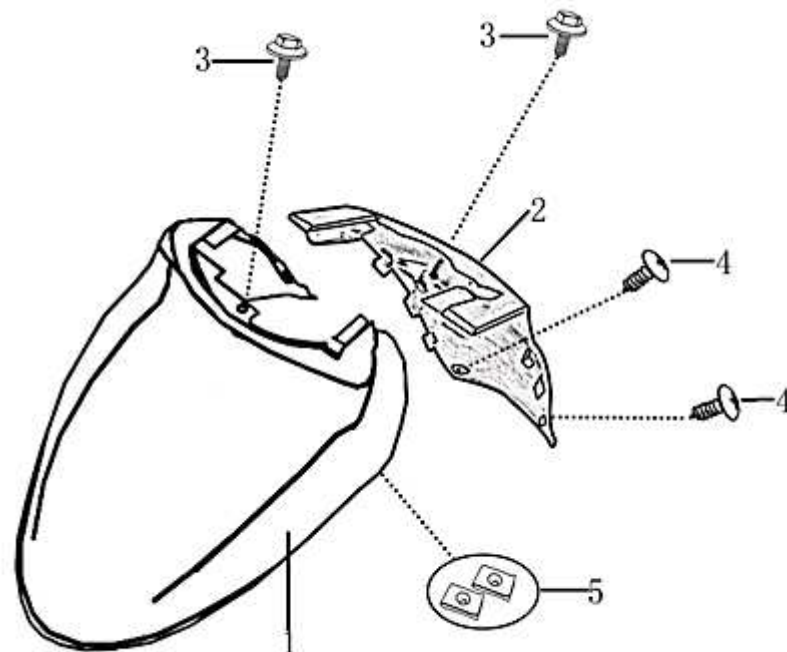

Bild	Artikel-Nr.	Artikelbezeichnung	VK-Preis inkl. MWST
1	706579	Vorderradschutzblech Classic 2011	39,90
2	706580	Radabdeckung, vorne	12,30
3	703840	Schraube M6x12 dunkel grün	0,40
4	700054	Blechschaube ST4,8x16 dunkelgrün	0,40
5	700222	Federmutter dunkel grün	0,40

- Alle Preise verstehen sich inkl. der gesetzlichen Mehrwertsteuer
- Fehler, technische Änderungen, Irrtümer vorbehalten!
- Vervielfältigung nur mit ausdrücklicher Genehmigung.