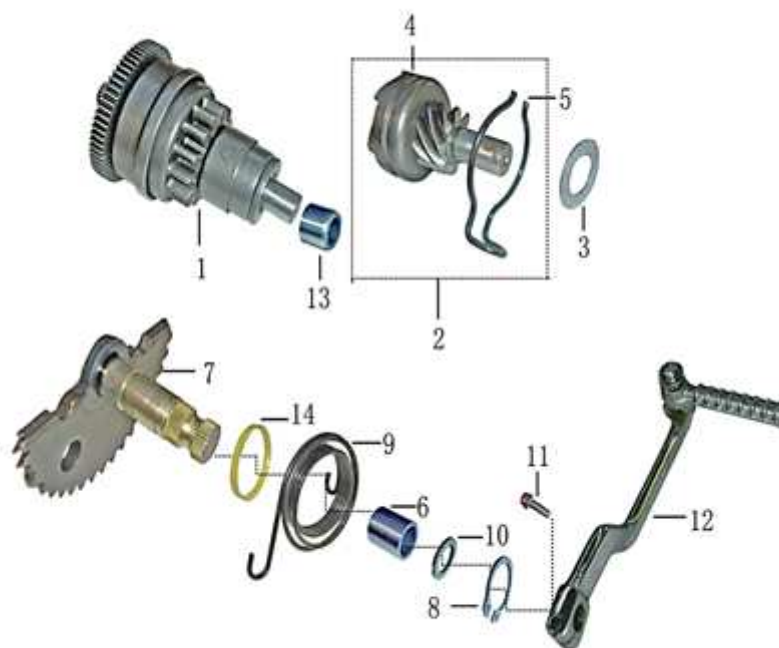

- Alle Preise verstehen sich inkl. der gesetzlichen Mehrwertsteuer
 - Fehler, technische Änderungen, Irrtümer vorbehalten!
 - Vervielfältigung nur mit ausdrücklicher Genehmigung.

Bild	Artikel-Nr.	Artikelbezeichnung	VK-Preis inkl. MWST
1	704092	Lüfterrad	16,20
2	704093	Buchse, Variomatik 14x20x38,5	6,10
3	704095	Freie Antriebsscheibe	13,20
4	704097	Fliehkraftrolle 15x13 6,5g	1,59
5	704098	Gleitstück	1,40
6	704099	Nockenscheibe (Variomatik)	10,10
7	703955	Flanschmutter M12 verzinkt	1,90
8	704100	Kupplung	69,00
9	704101	Kupplungsglocke	19,00
10	703930	Flanschmutter M10 verzinkt	1,50
11	704102	Getriebeeingangswelle	28,20
12	704103	Vorgelegewelle 52T	30,70
13	704104	Ausgangswelle 127	20,40
14	704105	Zahnrad, Ausgangswelle 51Z	25,10
15	704106	Antriebsriemen 669x18x30	26,00
18	704114	Feste Antriebsscheibe	11,00
19	704115	Mitnehmer (Lüfterrad)	6,20
20	704147	Anlaufscheibe Nylon	1,50

- Alle Preise verstehen sich inkl. der gesetzlichen Mehrwertsteuer
 - Fehler, technische Änderungen, Irrtümer vorbehalten!
 - Vervielfältigung nur mit ausdrücklicher Genehmigung.

Bild	Artikel-Nr.	Artikelbezeichnung	VK-Preis inkl. MWST
1	704113	Zwischenrad/Starterkupplung	29,90
2	704116	Kickstarterantriebsrad komplett	12,80
3	703957	Unterlegscheibe 18x10x0,5	0,30
5	704119	Federklammer	0,50
6	704120	Buchse, Kickstarter 14x18x21	0,70
7	704121	Kickstarterwelle 46/20Z	18,00
8	703958	Seegering 14	0,40
9	704123	Kickstarterfeder	1,50
10	703959	Anlauftring 21x14x2 verzinkt	0,60
11	700184	Flanschschraube M6x22 verzinkt	0,50
12	704124	Kickstarterhebel	16,50
13	704156	Buchse, Anlasserfreilauf	2,20
14	704157	Anlauftring 35x4,5 Kunststoff	1,50