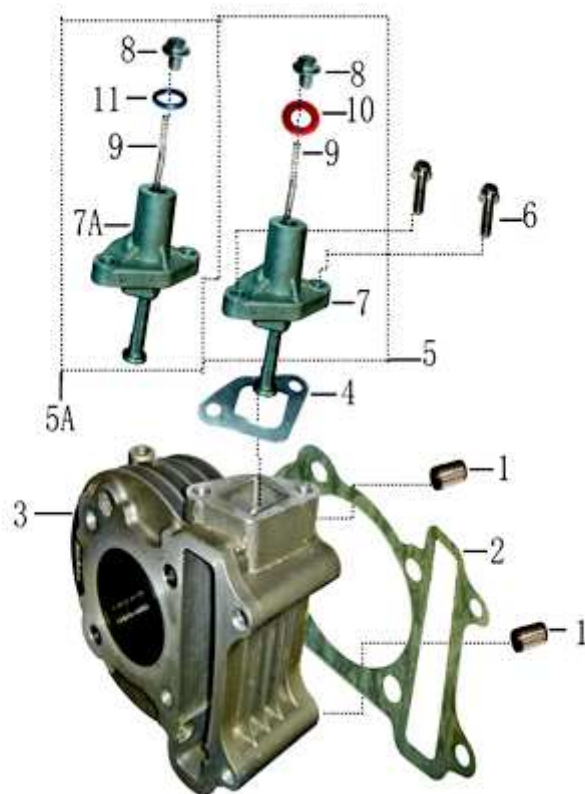

Bild	Artikel-Nr.	Artikelbezeichnung	VK-Preis inkl. MWST
1	704008	Ventildeckel	38,50
2	704009	Papierdichtung	2,50
3	704010	Abdeckblech	2,90
4	704011	Ventildeckeldichtung	3,90
5	703902	Blechschaube ST4,0x8 schwarz	0,30
6	700183	Flanschschraube M6x25 verzinkt	0,50
7	704012	Anschlussstück	5,90
8	704013	Motorentlüftungsschlauch 365x8,5x6	1,90
9	704231	Clip 9	0,40
10	700308	Clip 10x1	1,50
11	704136	Halter f. Entlüftungsschlauch	1,50

- Alle Preise verstehen sich inkl. der gesetzlichen Mehrwertsteuer
 - Fehler, technische Änderungen, Irrtümer vorbehalten!
 - Vervielfältigung nur mit ausdrücklicher Genehmigung.

Bild	Artikel-Nr.	Artikelbezeichnung	VK-Preis inkl. MWST
1	704027	Passhülse 8x7x14	0,30
2	704043	Zylinderfussdichtung	2,80
3	704044	Zylinder	97,50
4	704045	Dichtung (Steuerkettenspanner)	0,90
5	704046	Steuerkettenspanner komplett	18,00
6	700186	Flanschschraube M6x16 verzinkt	0,30
10	704145	Dichtring für Steuerkettensp. Kangzheng	0,80
11	704146	Dichtring für Steuerkettensp.Huiqiang	0,80