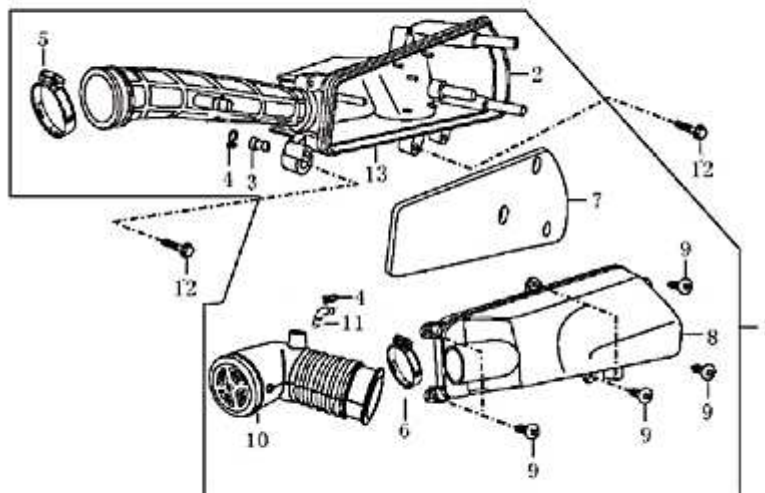

- Alle Preise verstehen sich inkl. der gesetzlichen Mehrwertsteuer
 - Fehler, technische Änderungen, Irrtümer vorbehalten!
 - Vervielfältigung nur mit ausdrücklicher Genehmigung.

Bild	Artikel-Nr.	Artikelbezeichnung	VK-Preis inkl. MWST
1	701966	Luftfilter komplett	46,70
2	700306	Luftfiltergehäuse	16,90
3	701837	Verschlussstopfen	2,20
4	700308	Clip 10x1	1,50
5	700309	Schelle 32-44	2,20
6	700557	Schelle 32-40 verzinkt	2,20
7	700310	Luftfiltereinsatz	12,80
8	701967	Luftfilteransaugrohr	12,10
9	700053	Blechschraube ST4,8x12 dunkelgrün	0,30
10	701803	Luftfilteransaugrohr	12,10
11	700571	Anschlussbogen	1,20
12	700133	Flanschschraube M6x25 dunkel grün	0,40
13	700315	Luftfilterdichtung	3,00