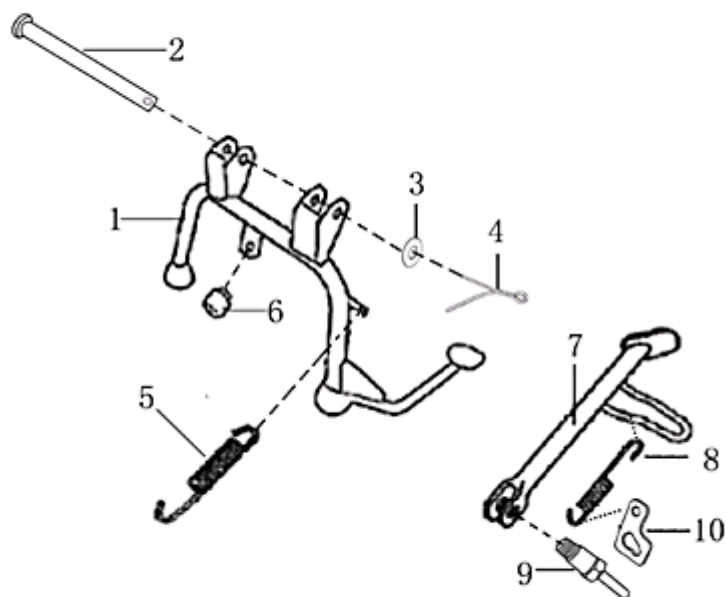

- Alle Preise verstehen sich inkl. der gesetzlichen Mehrwertsteuer
 - Fehler, technische Änderungen, Irrtümer vorbehalten!
 - Vervielfältigung nur mit ausdrücklicher Genehmigung.

Bild	Artikel-Nr.	Artikelbezeichnung	VK-Preis inkl. MWST
1	701640	Hauptständer	20,80
2	700454	Ständerachse	2,50
3	700033	Unterlegscheibe 8x16 dunkel grün	0,50
4	700012	Clip 2,5x30	0,30
5	701848	Federsatz, Hauptständer	2,50
6	700456	Anschlaggummi	1,30
7	701642	Seitenständer	11,10
8	701849	Federsatz, Seitenständer	2,50
9	701644	Schraube	0,80
10	700924	Federplatte	0,90