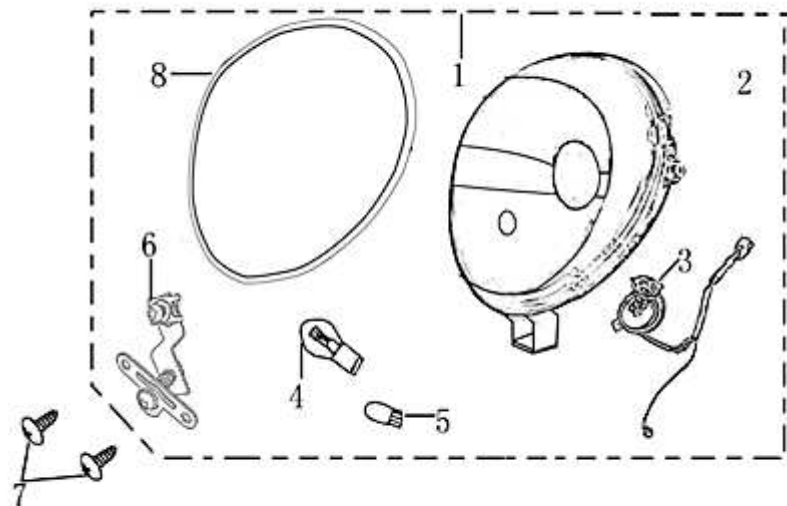

- Alle Preise verstehen sich inkl. der gesetzlichen Mehrwertsteuer
 - Fehler, technische Änderungen, Irrtümer vorbehalten!
 - Vervielfältigung nur mit ausdrücklicher Genehmigung.

Bild	Artikel-Nr.	Artikelbezeichnung	VK-Preis inkl. MWST
1	706535	Scheinwerfer komplett Classic 2011	49,00
4	702905	Glühlampe 12V 35/35W HS1	6,90
5	702910	Glühlampe 12V 3W Glassockel	1,50
6	706538	Scheinwerfereinstellung Classic 2011	2,80
7	700049	Blechschrabe ST4,2x12 dunkelgrün	0,30