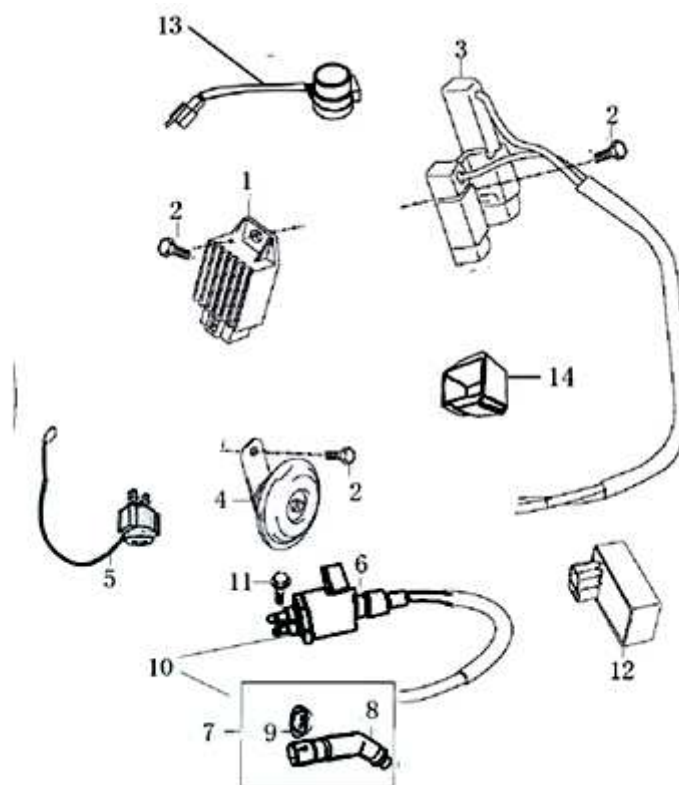

- Alle Preise verstehen sich inkl. der gesetzlichen Mehrwertsteuer
 - Fehler, technische Änderungen, Irrtümer vorbehalten!
 - Vervielfältigung nur mit ausdrücklicher Genehmigung.

Bild	Artikel-Nr.	Artikelbezeichnung	VK-Preis inkl. MWST
1	700331	Gleichrichter und Regler	19,90
2	700127	Flanschschraube M6x12 dunkel grün	0,40
3	700332	Widerstandskomponente	12,80
4	700333	Hupe	12,80
5	700334	Startrelais	19,40
7	700336	Zündkerzenstecker komplett	5,20
10	701684	Zündspule komplett	26,91
11	700073	Schraube M6x20 dunkel grün	1,09
12	700340	CDI-Einheit (45 km/h) Bez. X45KM-4T	49,90
12	700341	CDI-Einheit (25 km/h) Bez. X25KM-4T	49,90
13	700342	Blinkrelais	16,80
14	701535	Haltegummi für CDI	0,30