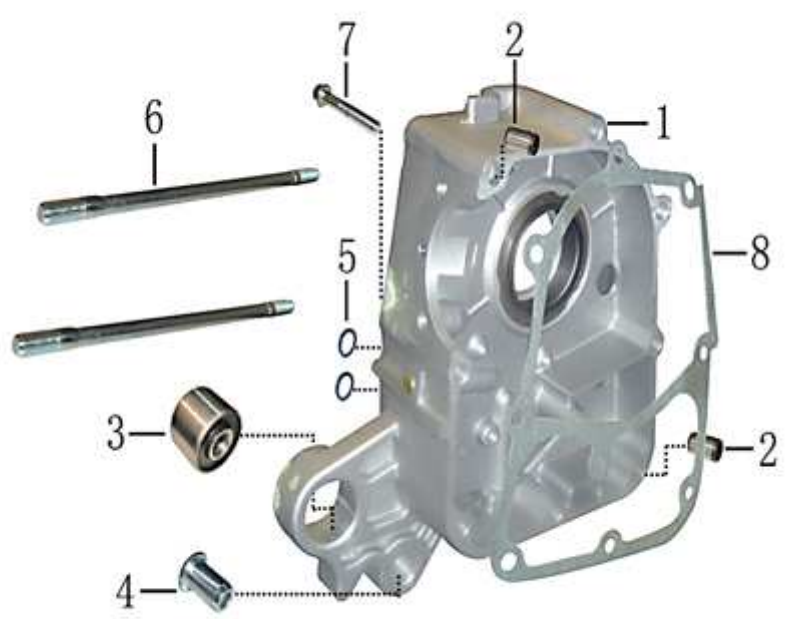

- Alle Preise verstehen sich inkl. der gesetzlichen Mehrwertsteuer
 - Fehler, technische Änderungen, Irrtümer vorbehalten!
 - Vervielfältigung nur mit ausdrücklicher Genehmigung.

Bild	Artikel-Nr.	Artikelbezeichnung	VK-Preis inkl. MWST
1	704056	Motorgehäuse rechts	68,00
2	704447	Passhülse 8x6x14	0,40
3	704437	Motorlagerbuchse	4,60
4	704058	Buchse, Hauptständer 14x25	1,90
5	704059	O-Ring 9x1,5	0,30
6	703949	Stehbolzen M7x168	2,20
7	700179	Flanschschraube M6x45 verzinkt	1,00
8	704061	Dichtung (Motorgehäuse rechts)	3,00