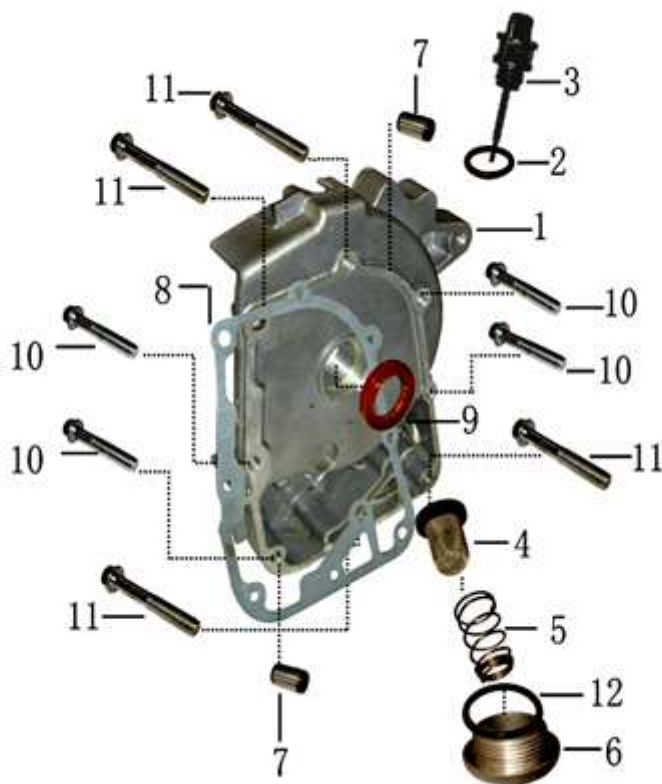

- Alle Preise verstehen sich inkl. der gesetzlichen Mehrwertsteuer
 - Fehler, technische Änderungen, Irrtümer vorbehalten!
 - Vervielfältigung nur mit ausdrücklicher Genehmigung.

Bild	Artikel-Nr.	Artikelbezeichnung	VK-Preis inkl. MWST
1	704047	Motorgehäusedeckel rechts	51,21
2	704048	O-Ring 18x3	0,50
3	704159	Ölmessstab	1,50
4	704050	Ölsieb	5,00
5	704051	Feder	0,50
6	704052	Ölsiebdeckel	2,20
7	704447	Passhülse 8x6x14	0,40
8	704053	Dichtung	3,00
9	703948	Simmerring	1,90
10	700177	Flanschschraube M6x85 verzinkt	2,30
11	700189	Flanschschraube M6x100 verzinkt	1,50
12	704055	O-Ring 30x3	0,70

- Alle Preise verstehen sich inkl. der gesetzlichen Mehrwertsteuer
 - Fehler, technische Änderungen, Irrtümer vorbehalten!
 - Vervielfältigung nur mit ausdrücklicher Genehmigung.

Bild	Artikel-Nr.	Artikelbezeichnung	VK-Preis inkl. MWST
1	704092	Lüfterrad	16,20
2	704093	Buchse, Variomatik 14x20x38,5	6,10
3	704095	Freie Antriebsscheibe	13,20
4	704097	Fliehkraftrolle 15x13 6,5g	1,59
5	704098	Gleitstück	1,40
6	704099	Nockenscheibe (Variomatik)	10,10
7	703955	Flanschmutter M12 verzinkt	1,90
8	704100	Kupplung	69,00
9	704101	Kupplungsglocke	19,00
10	703930	Flanschmutter M10 verzinkt	1,50
11	704102	Getriebeeingangswelle	28,20
12	704103	Vorgelegewelle 52T	30,70
13	704104	Ausgangswelle 127	20,40
14	704105	Zahnrad, Ausgangswelle 51Z	25,10
15	704106	Antriebsriemen 669x18x30	26,00
18	704114	Feste Antriebsscheibe	11,00
19	704115	Mitnehmer (Lüfterrad)	6,20
20	704147	Anlaufscheibe Nylon	1,50