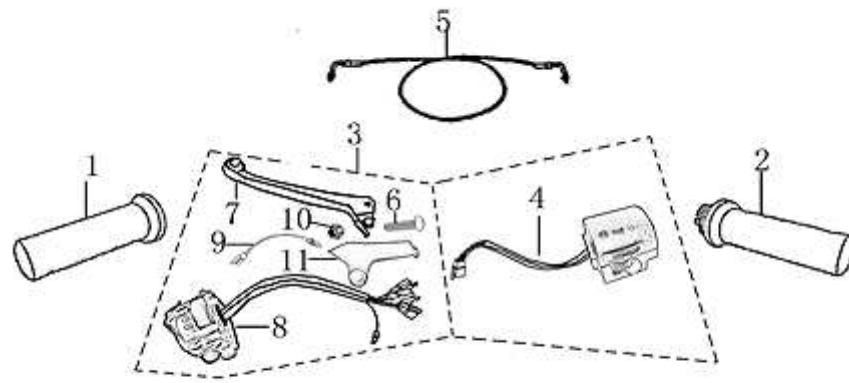

- Alle Preise verstehen sich inkl. der gesetzlichen Mehrwertsteuer
 - Fehler, technische Änderungen, Irrtümer vorbehalten!
 - Vervielfältigung nur mit ausdrücklicher Genehmigung.

Bild	Artikel-Nr.	Artikelbezeichnung	VK-Preis inkl. MWST
1	701580	Gummigriff, links	3,90
2	701581	Gasdrehgriff, rechts	3,90
3	701582	Schaltereinheit links komplett	21,90
4	701955	Schaltereinheit rechts kompl. Classic 2011	21,90
5	701584	Gaszug	10,20
6	701971	Schraube dunkelgrün	0,90
7	701585	Bremshebel, links	8,70
9	701587	Bremslichtschalter	2,90
10	703895	Sicherungsmutter M5 dunkel grün	0,70
11	701948	Halte, Bremshebel links	0,90