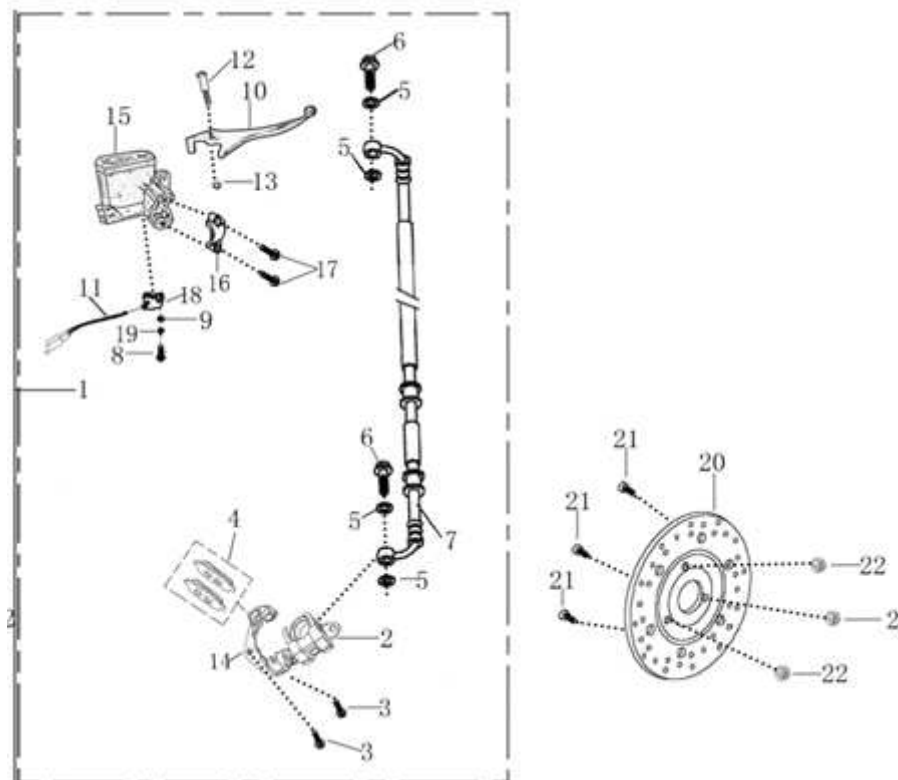

- Alle Preise verstehen sich inkl. der gesetzlichen Mehrwertsteuer
 - Fehler, technische Änderungen, Irrtümer vorbehalten!
 - Vervielfältigung nur mit ausdrücklicher Genehmigung.

Bild	Artikel-Nr.	Artikelbezeichnung	VK-Preis inkl. MWST
2	700552	Bremssattel	59,00
3	700117	Flanschschraube M8x30 dunkel grün	0,50
4	700551	Bremssbelagsatz	18,90
5	700845	Dichtscheibe Kupfer	0,30
6	700844	Hohlschraube dunkel grün	1,50
7	700522	Bremsschlauch 900	39,90
8	700280	Schraube M4x12 verzinkt	0,50
9	700013	Federscheibe verzinkt	0,30
10	700519	Bremshebel, rechts	6,90
11	701972	Kabel, Bremslichtschalter	1,50
12	701964	Sechskantschraube M6x30	0,30
13	700263	Sechskantmutter M6 dunkel grün	0,30
14	700554	Halteplatte	8,90
15	701963	Bremsgeberzylinder komplett	49,00
16	701826	Halter, Bremsgeberzylinder	1,90
17	700272	Schraube M6x22 dunkel grün	1,50
18	701135	Bremslichtschalter	2,20
19	700031	Unterlegscheibe 4x8 verzinkt	0,40
20	701892	Bremsscheibe	49,00
21	703844	Sechskantbolzen M8x25 verzinkt	0,80
22	700093	Flanschmutter M8 dunkel grün	0,60