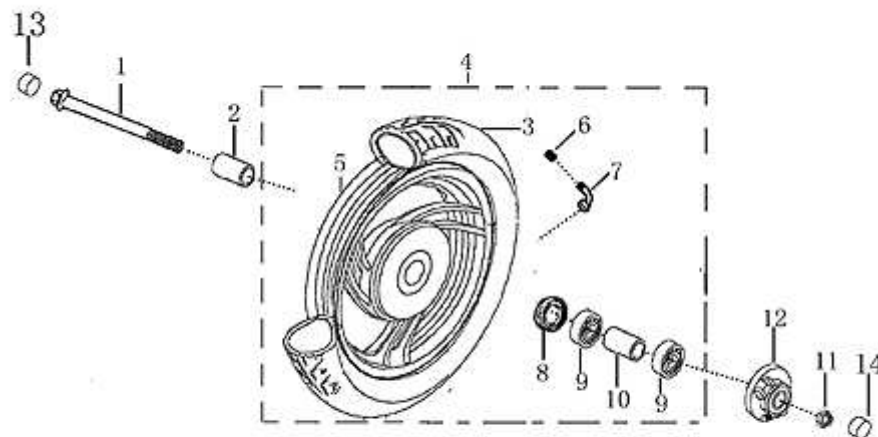

- Alle Preise verstehen sich inkl. der gesetzlichen Mehrwertsteuer
 - Fehler, technische Änderungen, Irrtümer vorbehalten!
 - Vervielfältigung nur mit ausdrücklicher Genehmigung.

Bild	Artikel-Nr.	Artikelbezeichnung	VK-Preis inkl. MWST
1	703899	Achse M10x205 Classic 2011	6,10
2	700497	Buchse 10x20x20 dunkel grün	2,59
3	701953	Reifen 3.00-10	38,00
4	706531	Vorderradfelge 2.15-10 Classic 2011	54,00
5	701903	Felge 2.15-10 (Vorderrad)	54,00
6	700831	Ventilkappe	0,50
7	77390	Felgenventil + Kappe	4,20
8	701961	Simmerring 20x35x8	2,00
9	703731	Kugellager 6300-Z	7,10
10	700495	Buchse 18x14x50,5	3,00
11	700097	Flanschmutter M10 dunkel grün	1,90
12	700498	Tachometerantrieb	28,20
13	700569	Kappe 12	3,50
14	700568	Kappe 14	1,40