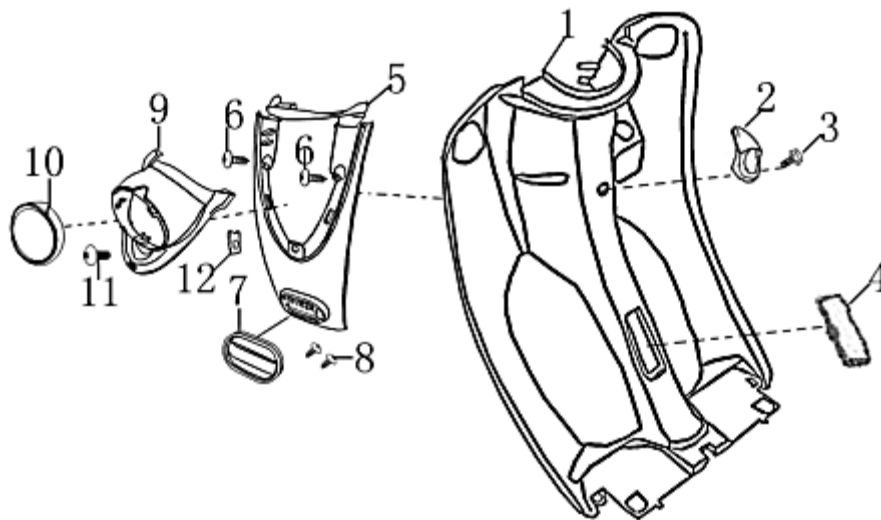

- Alle Preise verstehen sich inkl. der gesetzlichen Mehrwertsteuer
 - Fehler, technische Änderungen, Irrtümer vorbehalten!
 - Vervielfältigung nur mit ausdrücklicher Genehmigung.

Bild	Artikel-Nr.	Artikelbezeichnung	VK-Preis inkl. MWST
1	706564	Fussraumverkleidung Classic 2011	54,80
2	706565	Helmhaken Classic 2011	1,80
3	706566	Abdeckung f. Typenschild Classic 2011	1,80
4	706567	Frontverkleidung Classic 2011	22,30
5	706568	Blende Frontverkleidung CLASSIC 2011	7,90
6	706569	Halte Frontverkleidung links Classic 2011	1,90
7	706570	Halter Frontverkleidung rechts Classic 2011	0,88
8	700048	Blechschaube ST4,2x10 dunkelgrün	0,90
9	700049	Blechschaube ST4,2x12 dunkelgrün	0,30
10	700133	Flanschschraube M6x25 dunkel grün	0,40