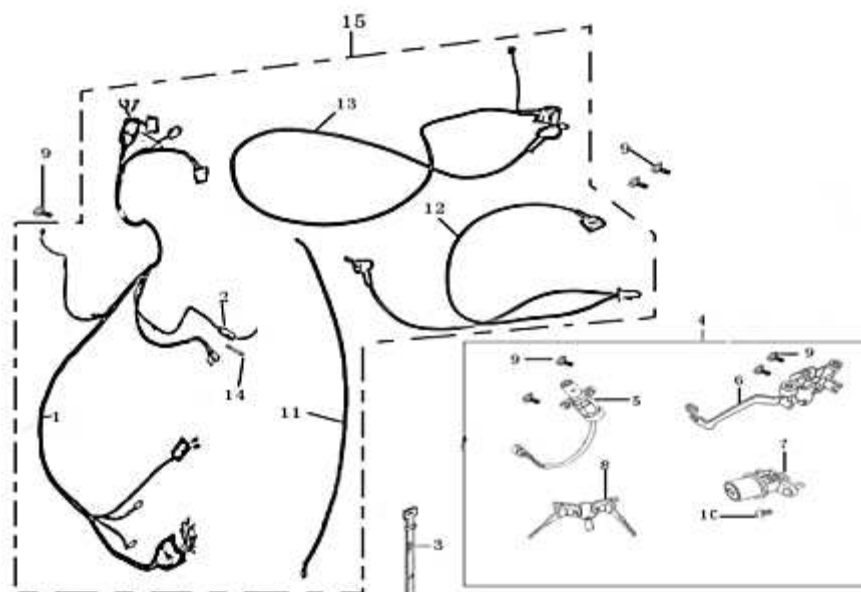

- Alle Preise verstehen sich inkl. der gesetzlichen Mehrwertsteuer
 - Fehler, technische Änderungen, Irrtümer vorbehalten!
 - Vervielfältigung nur mit ausdrücklicher Genehmigung.

Bild	Artikel-Nr.	Artikelbezeichnung	VK-Preis inkl. MWST
1	701560	Kabelbaum	40,90
2	701567	Kabel Starter Relais	6,90
3	700590	Kabel, rot 850	3,50
4	700588	Massekabel 430/4	2,80
6	700127	Flanschschraube M6x12 dunkel grün	0,40
7	701561	Schlosssatz komplett	69,00
12	700072	Schraube M6x16 dunkel grün	0,30
13	700071	Schraube M6x12 dunkel grün	0,30
15	700317	Sicherung 15A	0,90
16	700541	Sicherungsbox	0,90