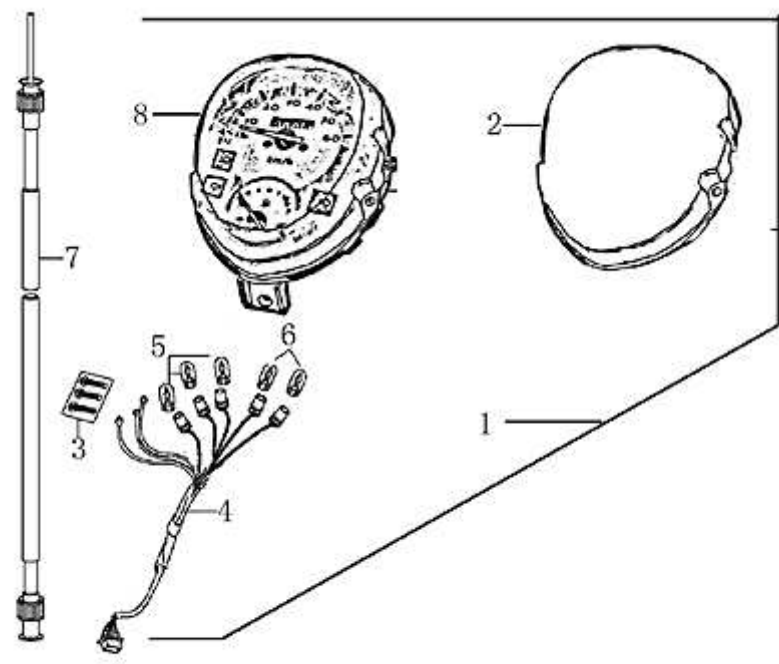

- Alle Preise verstehen sich inkl. der gesetzlichen Mehrwertsteuer
 - Fehler, technische Änderungen, Irrtümer vorbehalten!
 - Vervielfältigung nur mit ausdrücklicher Genehmigung.

Bild	Artikel-Nr.	Artikelbezeichnung	VK-Preis inkl. MWST
1	706532	Geschwindigkeitsmesser kompl. Classic 2011	49,00
5	702910	Glühlampe 12V 3W Glassockel	1,50
6	702911	Glühlampe 12V 3W Glassockel abgedunkelt	1,50
7	701954	Tachowelle 940mm Classic 2011	7,90