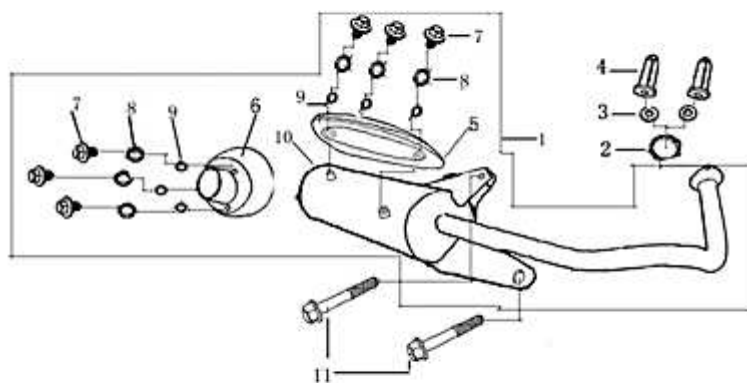

- Alle Preise verstehen sich inkl. der gesetzlichen Mehrwertsteuer
 - Fehler, technische Änderungen, Irrtümer vorbehalten!
 - Vervielfältigung nur mit ausdrücklicher Genehmigung.

Bild	Artikel-Nr.	Artikelbezeichnung	VK-Preis inkl. MWST
1	700300	Auspuffanlage komplett	159,00
2	700587	Auspuffdichtung	2,40
3	700015	Federring 8 dunkel grün	0,30
4	700079	Hutmutter M6x32 dunkel grün	0,60
5	700302	Auspuffblende	9,90
6	700303	Auspuffblende hinten	9,81
7	700294	Flanschschraube M6x10 verchromt	0,43
8	703820	Unterlegscheibe 6x12 verchromt	0,20
9	703821	Federscheibe 6 verchromt	0,60
11	700114	Flanschschraube M8x40 dunkel grün	0,70