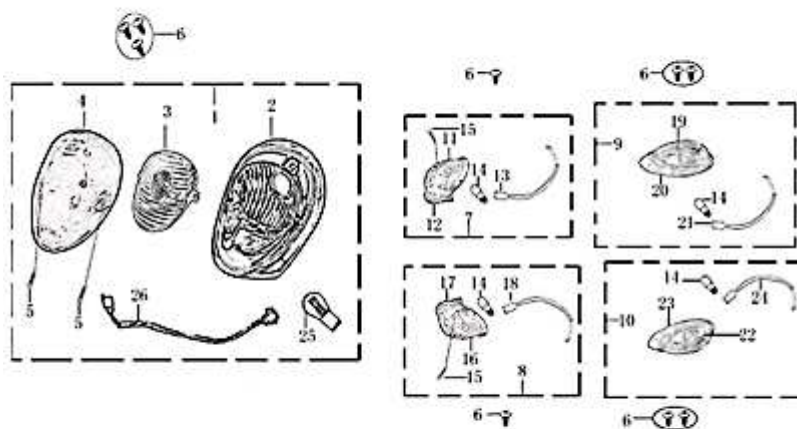

- Alle Preise verstehen sich inkl. der gesetzlichen Mehrwertsteuer
 - Fehler, technische Änderungen, Irrtümer vorbehalten!
 - Vervielfältigung nur mit ausdrücklicher Genehmigung.

Bild	Artikel-Nr.	Artikelbezeichnung	VK-Preis inkl. MWST
1	706540	Rücklicht Classic 2011	29,80
6	700049	Blechschraube ST4,2x12 dunkelgrün	0,30
7	706544	Blinker vorne links komplett Classic 2011	13,90
8	706545	Blinker vorne rechts kompl. Classic 2011	13,90
9	706546	Blinker hinten links komplett Classic 2011	13,90
10	706547	Blinker hinten rechts komplett Classic 2011	13,90
14	702908	Glühlampe Glassockel orange 10W	2,50
25	702912	Glühlampe 12V 5/21W Metallsockel	3,50