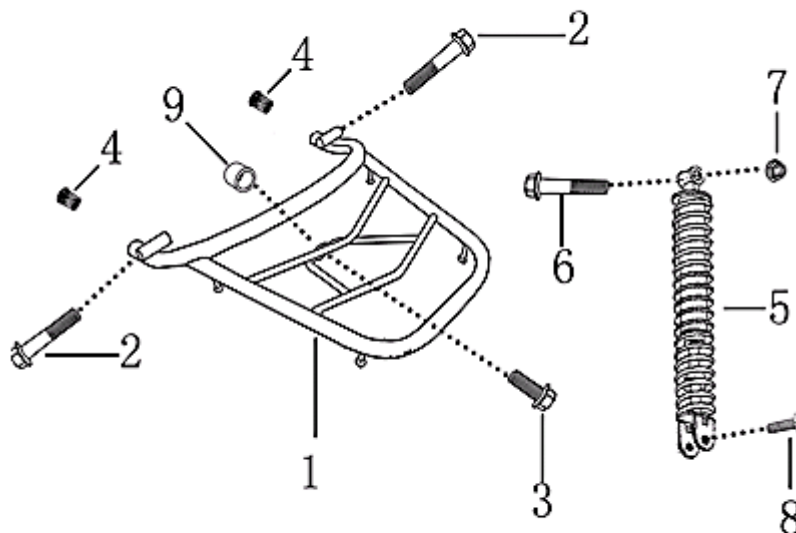

- Alle Preise verstehen sich inkl. der gesetzlichen Mehrwertsteuer
 - Fehler, technische Änderungen, Irrtümer vorbehalten!
 - Vervielfältigung nur mit ausdrücklicher Genehmigung.

Bild	Artikel-Nr.	Artikelbezeichnung	VK-Preis inkl. MWST
1	701664	Gepäckträger	24,80
2	700112	Flanschschraube M8x50 dunkel grün	1,19
3	700122	Flanschschraube M8x12 dunkel grün	1,30
4	701665	Gummidurchführung	1,90
5	701688	hinterer Stoßdämpfer	39,90
6	700164	Flanschschraube M10x40 dunkel grün	1,50
7	700097	Flanschmutter M10 dunkel grün	1,90
8	700251	Sechskantschraube M8x32 verzinkt	0,80
9	701951	Buchse	1,20