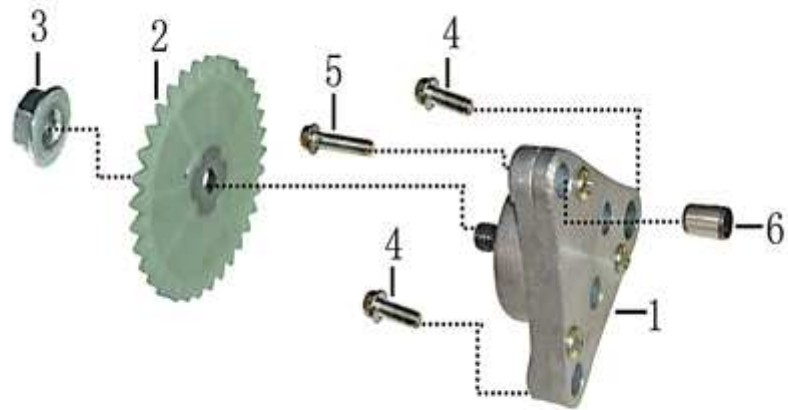

- Alle Preise verstehen sich inkl. der gesetzlichen Mehrwertsteuer
 - Fehler, technische Änderungen, Irrtümer vorbehalten!
 - Vervielfältigung nur mit ausdrücklicher Genehmigung.

Bild	Artikel-Nr.	Artikelbezeichnung	VK-Preis inkl. MWST
1	704125	Ölpumpe	23,10
2	704126	Ölpumpenantriebsrad 33Z	8,10
3	703904	Flanschnutter M6 verzinkt	0,40
4	700184	Flanschschraube M6x22 verzinkt	0,50
5	700183	Flanschschraube M6x25 verzinkt	0,50
6	704148	Passhülse 8x7x11	0,40