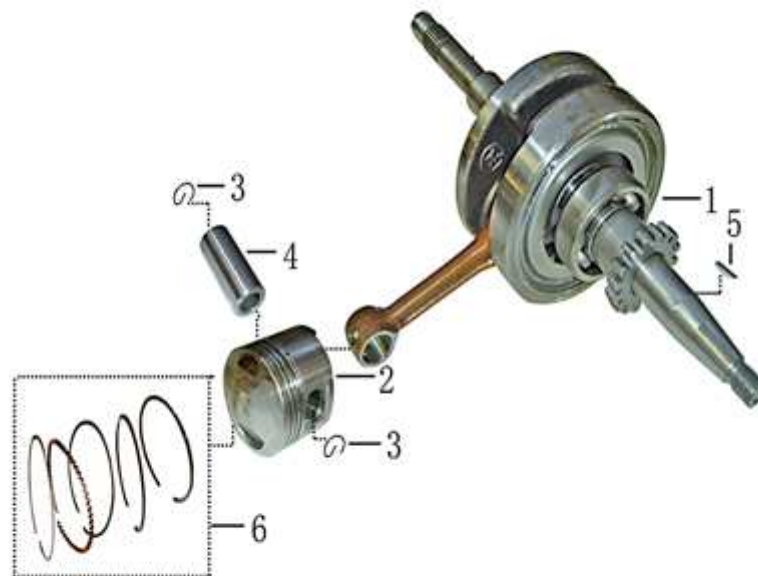

- Alle Preise verstehen sich inkl. der gesetzlichen Mehrwertsteuer
 - Fehler, technische Änderungen, Irrtümer vorbehalten!
 - Vervielfältigung nur mit ausdrücklicher Genehmigung.

Bild	Artikel-Nr.	Artikelbezeichnung	VK-Preis inkl. MWST
1	704083	Kurbelwelle komplett	120,00
5	704087	Kolben 39	25,10
6	704088	Clip	0,20
7	704089	Kolbenbolzen 13x30	4,61
8	704090	Scheibenfeder 3x12x2,4	0,20
9	704091	Kolbenringsatz	29,90