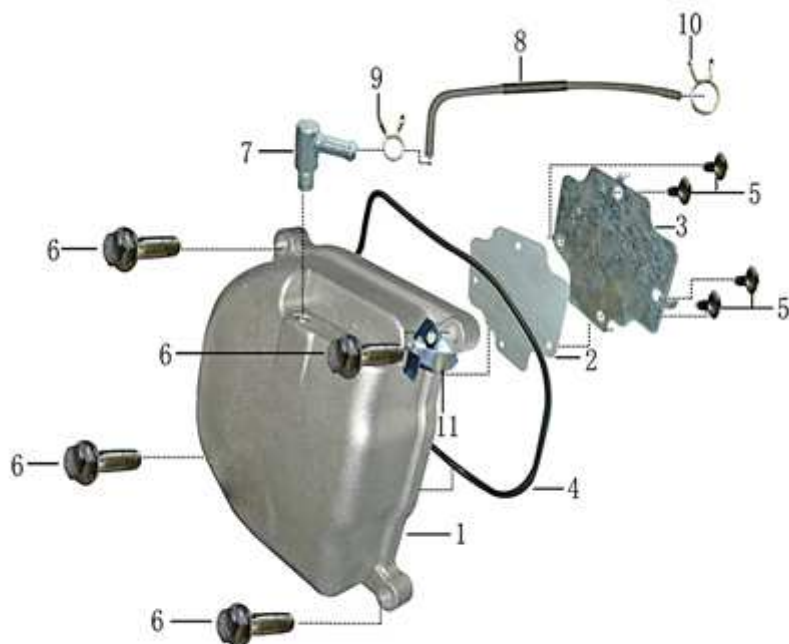

Fortsetzung ...

Modell **REX RS CIASSIC (ab BJ. 2011)**
Baugruppe **ZYLINDERKOPF**

2. Mai 2011
Seite 2

Fortsetzung ...

Bild	Artikel-Nr.	Artikelbezeichnung	VK-Preis inkl. MWST
30	703946	O-Ring	0,80

- Alle Preise verstehen sich inkl. der gesetzlichen Mehrwertsteuer
- Fehler, technische Änderungen, Irrtümer vorbehalten!
- Vervielfältigung nur mit ausdrücklicher Genehmigung.