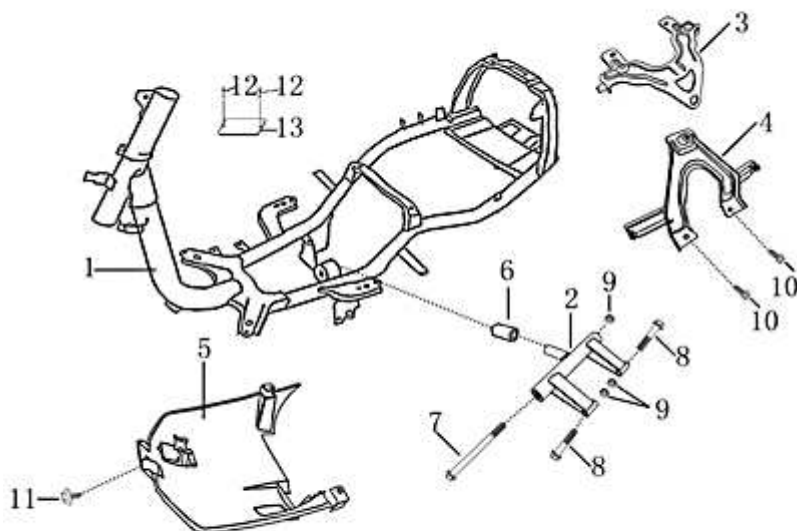

Bild	Artikel-Nr.	Artikelbezeichnung	VK-Preis inkl. MWST
1	706583	Rahmen Classic 2011	189,00
2	701633	Motorhalter	30,70
3	701638	Halter A, Benzintank	11,60
4	701639	Halter B, Benzintank	11,60
5	706584	untere Verkleidung (Rahmen) Classic 2011	7,10
6	700797	Gummibuchse	2,90
7	700171	Motorhaltebolzen M10x195 dunkel grün	3,50
8	700168	Flanschschraube M10x70 dunkel grün	1,30
9	700097	Flanschmutter M10 dunkel grün	1,90
10	700127	Flanschschraube M6x12 dunkel grün	0,40
11	703840	Schraube M6x12 dunkel grün	0,40
12	700220	Niet	0,70

- Alle Preise verstehen sich inkl. der gesetzlichen Mehrwertsteuer
- Fehler, technische Änderungen, Irrtümer vorbehalten!
- Vervielfältigung nur mit ausdrücklicher Genehmigung.