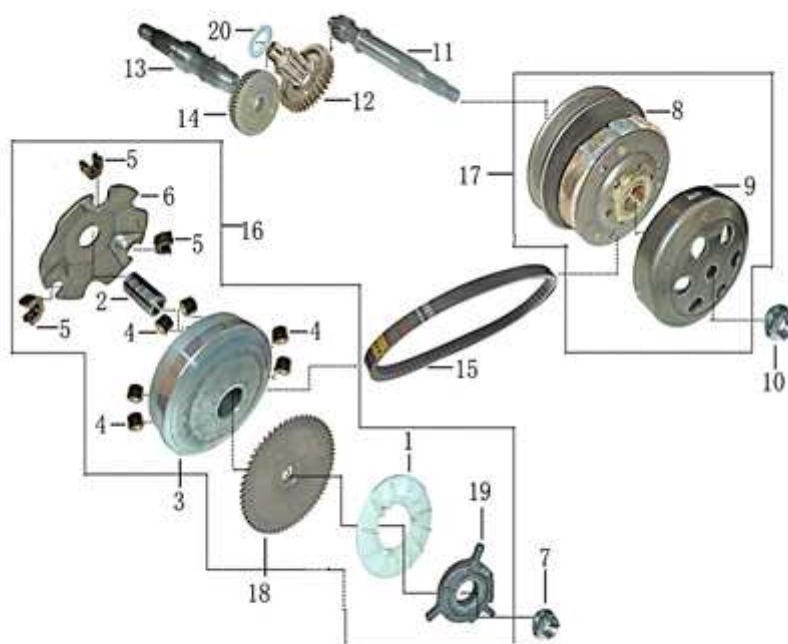

- Alle Preise verstehen sich inkl. der gesetzlichen Mehrwertsteuer
 - Fehler, technische Änderungen, Irrtümer vorbehalten!
 - Vervielfältigung nur mit ausdrücklicher Genehmigung.

Bild	Artikel-Nr.	Artikelbezeichnung	VK-Preis inkl. MWST
1	704092	Lüfterrad	16,20
2	704093	Buchse, Variomatik 14x20x38,5	6,10
3	704095	Freie Antriebsscheibe	13,20
4	704097	Fliehkraftrolle 15x13 6,5g	1,59
5	704098	Gleitstück	1,40
6	704099	Nockenscheibe (Variomatik)	10,10
7	703955	Flanschmutter M12 verzinkt	1,90
8	704100	Kupplung	69,00
9	704101	Kupplungsglocke	19,00
10	703930	Flanschmutter M10 verzinkt	1,50
11	704102	Getriebeeingangswelle	28,20
12	704103	Vorgelegewelle 52T	30,70
13	704104	Ausgangswelle 127	20,40
14	704105	Zahnrad, Ausgangswelle 51Z	25,10
15	704106	Antriebsriemen 669x18x30	26,00
18	704114	Feste Antriebsscheibe	11,00
19	704115	Mitnehmer (Lüfterrad)	6,20
20	704147	Anlaufscheibe Nylon	1,50

- Alle Preise verstehen sich inkl. der gesetzlichen Mehrwertsteuer
 - Fehler, technische Änderungen, Irrtümer vorbehalten!
 - Vervielfältigung nur mit ausdrücklicher Genehmigung.

Bild	Artikel-Nr.	Artikelbezeichnung	VK-Preis inkl. MWST
1	704113	Zwischenrad/Starterkupplung	29,90
2	704116	Kickstarterantriebsrad komplett	12,80
3	703957	Unterlegscheibe 18x10x0,5	0,30
5	704119	Federklammer	0,50
6	704120	Buchse, Kickstarter 14x18x21	0,70
7	704121	Kickstarterwelle 46/20Z	18,00
8	703958	Seegering 14	0,40
9	704123	Kickstarterfeder	1,50
10	703959	Anlauftring 21x14x2 verzinkt	0,60
11	700184	Flanschschraube M6x22 verzinkt	0,50
12	704124	Kickstarterhebel	16,50
13	704156	Buchse, Anlasserfreilauf	2,20
14	704157	Anlauftring 35x4,5 Kunststoff	1,50