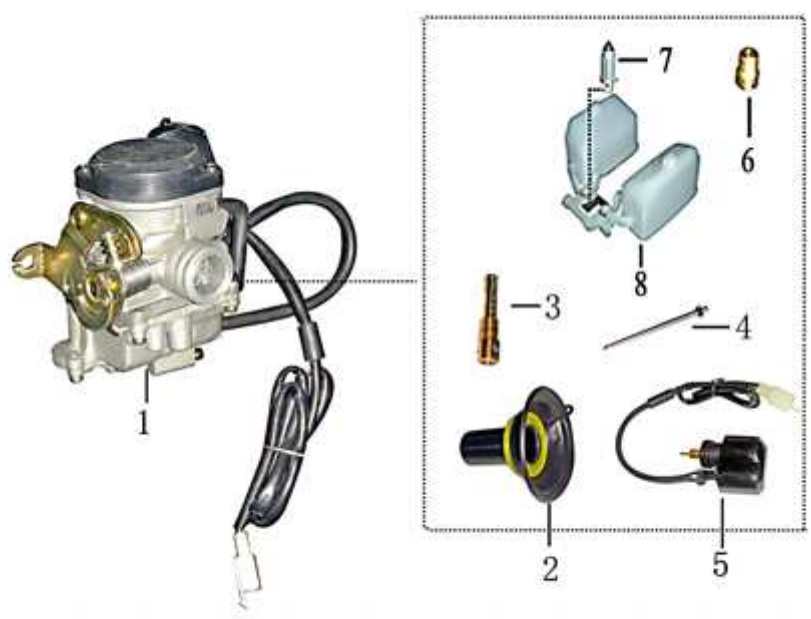

- Alle Preise verstehen sich inkl. der gesetzlichen Mehrwertsteuer
 - Fehler, technische Änderungen, Irrtümer vorbehalten!
 - Vervielfältigung nur mit ausdrücklicher Genehmigung.

Bild	Artikel-Nr.	Artikelbezeichnung	VK-Preis inkl. MWST
1	704133	Vergaser komplett	169,00
2	86555	Gasschieber	16,90
3	704152	Leerlaufdüse	7,70
4	86542	Düsennadel	9,70
5	86548	Kolbenstarter / Kaltstarteinrichtung	39,00
6	704151	Hauptdüse	7,70
7	704150	Schwimmernadel	13,20
8	704149	Schwimmer	1,80
99	86554	Düsenstock	14,90

- Alle Preise verstehen sich inkl. der gesetzlichen Mehrwertsteuer
 - Fehler, technische Änderungen, Irrtümer vorbehalten!
 - Vervielfältigung nur mit ausdrücklicher Genehmigung.

Bild	Artikel-Nr.	Artikelbezeichnung	VK-Preis inkl. MWST
1	700184	Flanschschraube M6x22 verzinkt	0,50
2	704127	Anlasser	69,00
3	704128	Kabel	4,61
4	700013	Federscheibe verzinkt	0,30
5	703935	Schraube M4x8 verzinkt	0,30