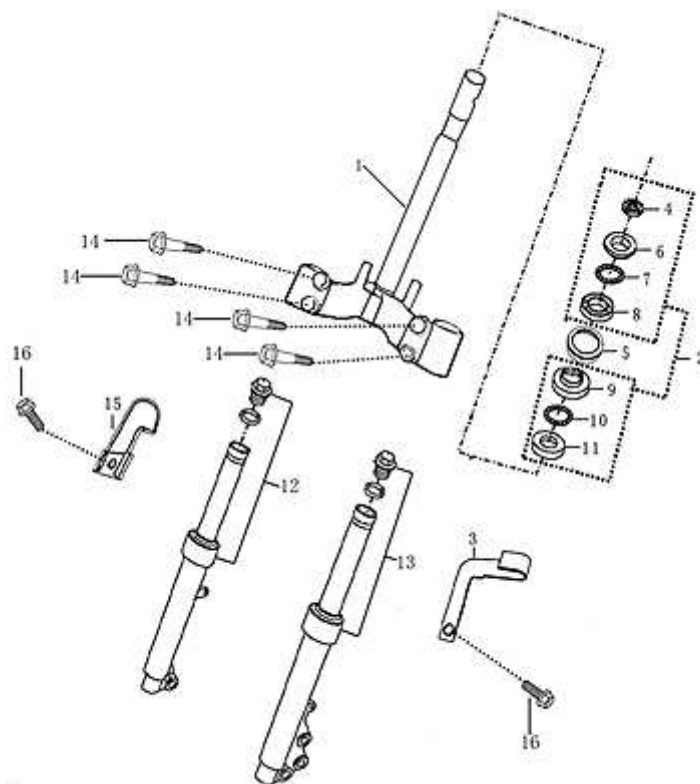

Bild	Artikel-Nr.	Artikelbezeichnung	VK-Preis inkl. MWST
1	701958	Gabeljoch Classic 2011	60,50
2	701950	Steuersatz Lenkung	21,00
3	700475	Klammer verchromt	1,80
5	701690	Staubblende Classic 2011	2,61
12	700484	Gabelholm, rechts 365	99,00
13	700485	Gabelholm, links 365	99,00
14	700114	Flanschschraube M8x40 dunkel grün	0,70
15	700598	Tachowellenhalter	1,80
16	700127	Flanschschraube M6x12 dunkel grün	0,40

- Alle Preise verstehen sich inkl. der gesetzlichen Mehrwertsteuer
- Fehler, technische Änderungen, Irrtümer vorbehalten!
- Vervielfältigung nur mit ausdrücklicher Genehmigung.