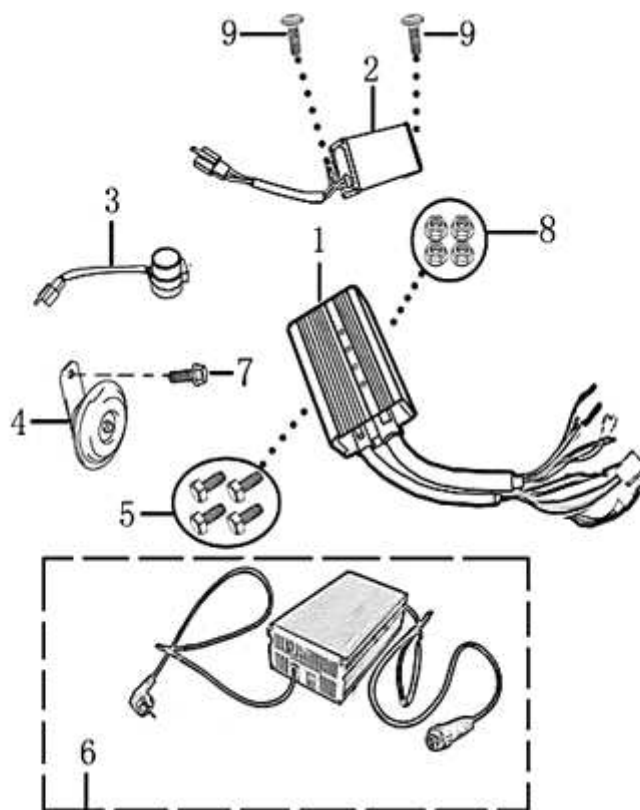

- Alle Preise verstehen sich inkl. der gesetzlichen Mehrwertsteuer
- Fehler, technische Änderungen, Irrtümer vorbehalten!
- Vervielfältigung nur mit ausdrücklicher Genehmigung.

Bild	Artikel-Nr.	Artikelbezeichnung	VK-Preis inkl. MWST
1	703051	Kontroller 1500W 45 km/h	189,90
1	703053	Kontroller 1500W 25 km/h	189,90
2	702430	Spannungswandler 48V / 12V	69,00
3	700342	Blinkrelais	16,80
4	700333	Hupe	12,80
5	703703	Sechskantschraube M6x16	49,98
6	702431	Ladegerät	199,00
7	700127	Sechskantschraube M6x12	0,40
8	700100	Mutter M6	0,60
9	700071	Schraube M6x12	0,30
99	711162	Ladekabel zur externen Ladung des Akkusatzes	41,50