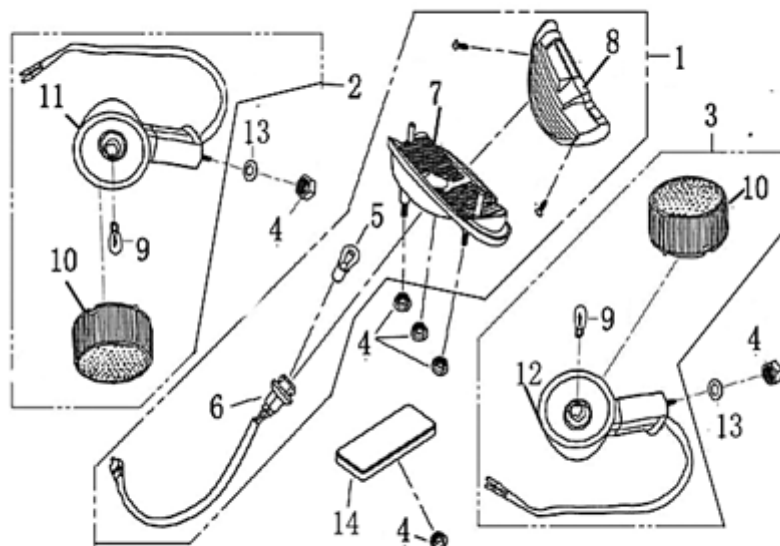

- Alle Preise verstehen sich inkl. der gesetzlichen Mehrwertsteuer  
 - Fehler, technische Änderungen, Irrtümer vorbehalten!  
 - Vervielfältigung nur mit ausdrücklicher Genehmigung.

Bild	Artikel-Nr.	Artikelbezeichnung	VK-Preis inkl. MWST
1	700946	Rücklicht komplett	50,30
2	700948	Blinker hinten links komplett	13,20
3	700949	Blinker hinten rechts komplett	13,20
4	700270	Mutter M10	0,30
5	702912	Glühlampe 12V 5/21W Metallsockel	3,50
6	700947	Kabel mit Fassung	10,50
8	700987	Rücklichtkappe	11,40
9	702909	Glühlampe, 12V 10W, Glassockel	3,50
13	700025	Unterlegscheibe	0,20
14	700586	Reflektor	5,00