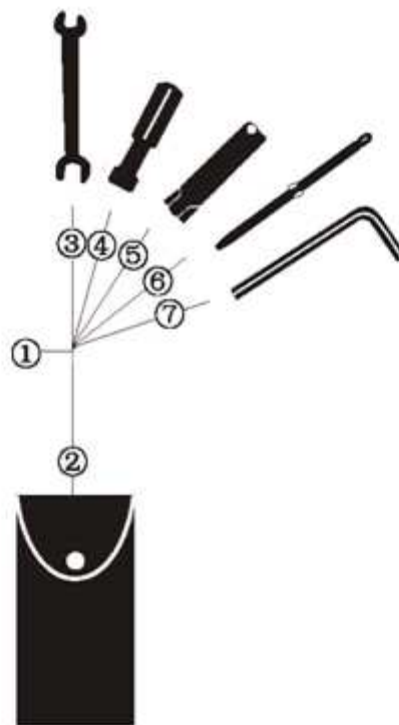

Bild	Artikel-Nr.	Artikelbezeichnung	VK-Preis inkl. MWST
1	703040	Werkzeugsatz	7,70
99	705076	Ausbesserungslack schwarz	4,50
99	705128	Ausbesserungslack silber	4,50

- Alle Preise verstehen sich inkl. der gesetzlichen Mehrwertsteuer
- Fehler, technische Änderungen, Irrtümer vorbehalten!
- Vervielfältigung nur mit ausdrücklicher Genehmigung.