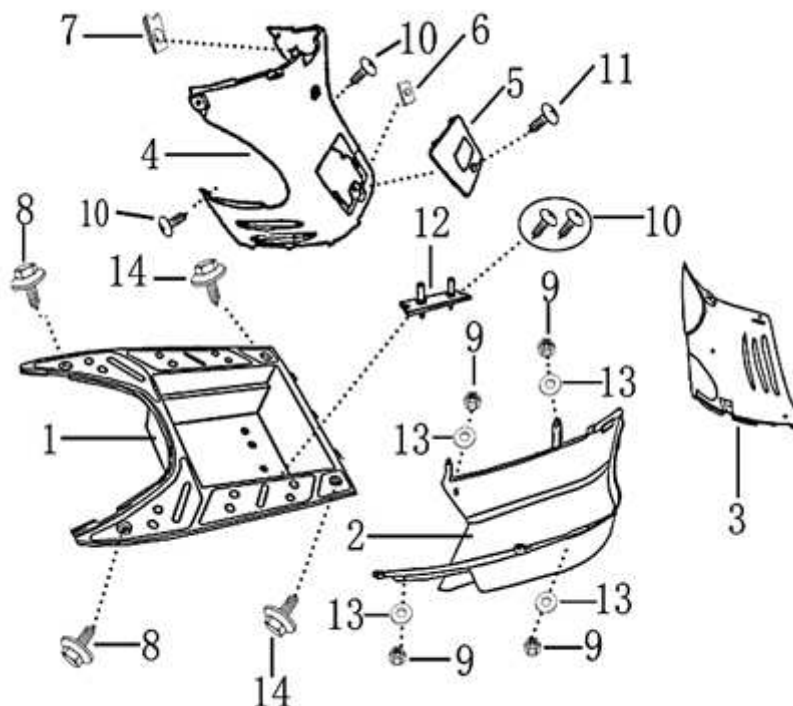

- Alle Preise verstehen sich inkl. der gesetzlichen Mehrwertsteuer  
 - Fehler, technische Änderungen, Irrtümer vorbehalten!  
 - Vervielfältigung nur mit ausdrücklicher Genehmigung.

Bild	Artikel-Nr.	Artikelbezeichnung	VK-Preis inkl. MWST
1	702457	Fußbrett Ab Fin: XXXXX	28,50
1	703087	Fußbrett Modell 2009	28,50
2	702458	Verkleidung, Unterboden	25,60
3	702459	Fußraumverkleidung	16,30
4	701084	Heckverkleidung vorne	20,30
5	701085	Abdeckung, Heckverkl. vorne	4,61
6	700222	Federmutter	0,40
7	703865	Federmutter	0,80
8	700201	Flanschschraube M6x20	0,60
9	700100	Mutter M6	0,60
10	700049	Schraube 4.2x12	0,30
11	700054	Schraube 4.8 x 16	0,40
12	702461	Kontakteinheit	3,60
13	700025	Unterlegscheibe	0,20
14	700200	Schraube mit U-Scheibe M6x16	0,40