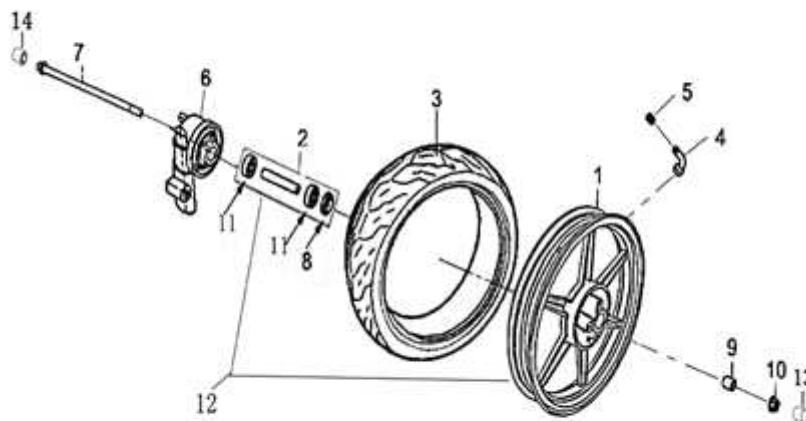

- Alle Preise verstehen sich inkl. der gesetzlichen Mehrwertsteuer  
 - Fehler, technische Änderungen, Irrtümer vorbehalten!  
 - Vervielfältigung nur mit ausdrücklicher Genehmigung.

Bild	Artikel-Nr.	Artikelbezeichnung	VK-Preis inkl. MWST
2	701859	Buchse	6,10
3	701856	Reifen 130/60-13	44,90
4	77390	Felgenventil + Kappe	4,20
6	701882	Tachometerantrieb	28,20
7	700150	Vorderachse M12x250	6,10
8	703849	Simmerring	1,80
9	700834	Distanzhülse links	1,20
10	700096	Mutter M12	1,50
11	700211	Kugellager 6201-2RS	6,10
12	703058	Vorderrad komplett	138,00
13	701909	Kappe 17mm	1,40
14	700568	Kappe 14mm	1,40