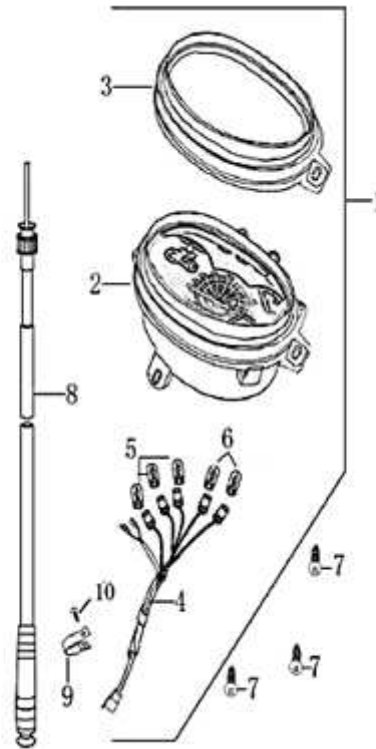

- Alle Preise verstehen sich inkl. der gesetzlichen Mehrwertsteuer  
 - Fehler, technische Änderungen, Irrtümer vorbehalten!  
 - Vervielfältigung nur mit ausdrücklicher Genehmigung.

Bild	Artikel-Nr.	Artikelbezeichnung	VK-Preis inkl. MWST
1	703022	Hauptständer 215 mm	23,80
2	701852	Buchse Auslaufartikel 17x25x5	0,50
3	700161	Schraube M10x30	1,50
4	701461	Feder Hauptständer	2,70
5	701853	Anschlaggummi	1,30
6	700135	Schraube M6x30	1,50
7	703023	Seitenständer	10,20
8	700989	Spannfeder (f. Seitenständer)	2,50
9	700112	Flanschschraube M8x50	1,19
10	700924	Federplatte	0,90
11	703025	Seitenständerschalter	11,00
12	700072	Flanschschraube M6x16	0,30

- Alle Preise verstehen sich inkl. der gesetzlichen Mehrwertsteuer  
 - Fehler, technische Änderungen, Irrtümer vorbehalten!  
 - Vervielfältigung nur mit ausdrücklicher Genehmigung.

Bild	Artikel-Nr.	Artikelbezeichnung	VK-Preis inkl. MWST
1	702432	Geschwindigkeitsmesser kompl.	49,90
3	701330	Tachosichtscheibe	5,50
5	702911	Glühlampe 12V 3W Glassockel abgedunkelt	1,50
6	702910	Glühlampe 12V 3W Glassockel	1,50
7	700054	Schraube 4.8 x 16	0,40
8	701261	Tachowelle	12,99