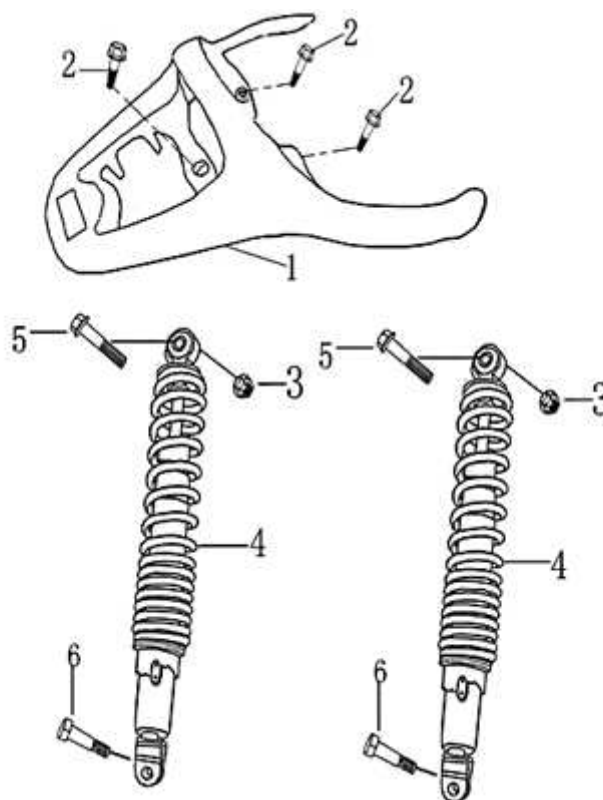

- Alle Preise verstehen sich inkl. der gesetzlichen Mehrwertsteuer  
 - Fehler, technische Änderungen, Irrtümer vorbehalten!  
 - Vervielfältigung nur mit ausdrücklicher Genehmigung.

Bild	Artikel-Nr.	Artikelbezeichnung	VK-Preis inkl. MWST
1	703026	Gepäckträger schwarz	59,00
2	700113	Flanschschraube	0,70
3	700097	Flanschnutter M10	1,90
4	703027	Stossdämpfer	46,60
5	700164	Schraube 10x40	1,50
6	703845	Schraube M8x32	1,50