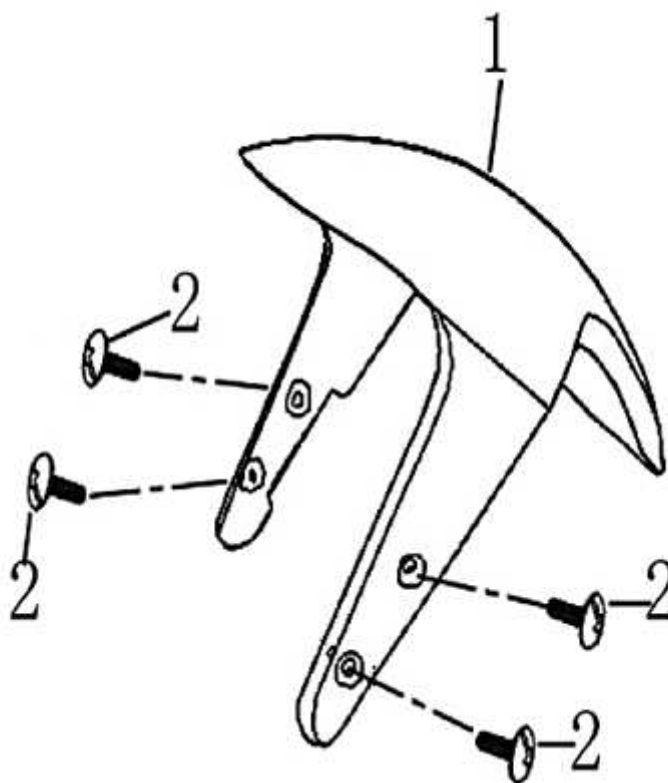

- Alle Preise verstehen sich inkl. der gesetzlichen Mehrwertsteuer  
 - Fehler, technische Änderungen, Irrtümer vorbehalten!  
 - Vervielfältigung nur mit ausdrücklicher Genehmigung.

Bild	Artikel-Nr.	Artikelbezeichnung	VK-Preis inkl. MWST
1	701245	Radabdeckung vorne schwarz	20,40
2	706141	Schraube M6x12 Matt verchromt	0,60