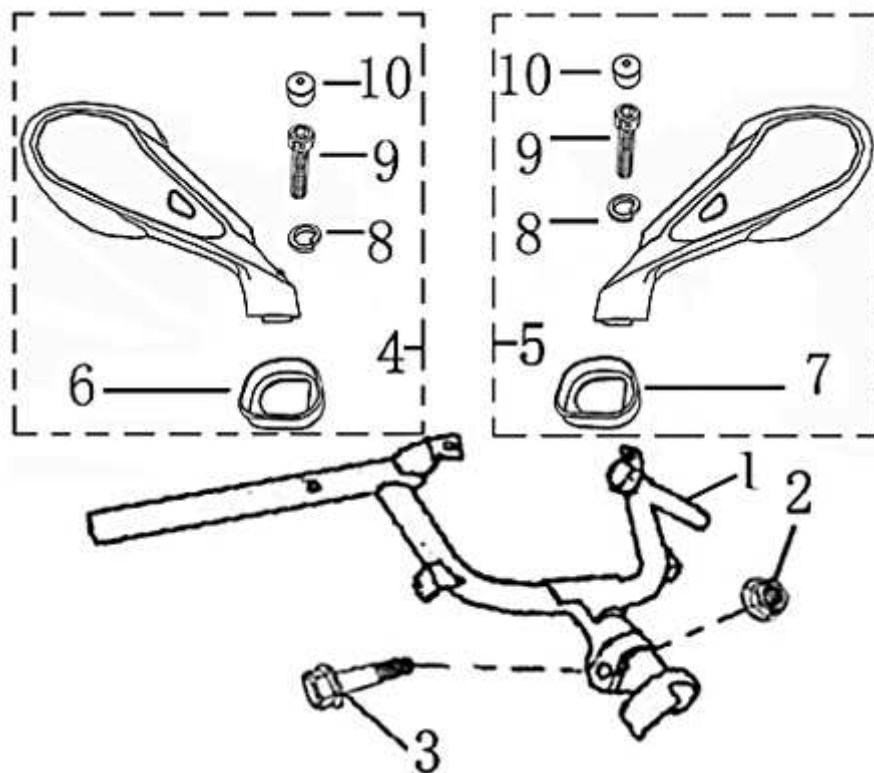

- Alle Preise verstehen sich inkl. der gesetzlichen Mehrwertsteuer  
- Fehler, technische Änderungen, Irrtümer vorbehalten!  
- Vervielfältigung nur mit ausdrücklicher Genehmigung.

Bild	Artikel-Nr.	Artikelbezeichnung	VK-Preis inkl. MWST
1	703018	Lenker kpl.	14,49
2	700097	Flanschnutter M10	1,90
3	700166	Flanschschraube M10x50	1,00
4	701268	Spiegel links komplett schwarz	16,90
5	701269	Spiegel rechts kpl. schwarz	16,90