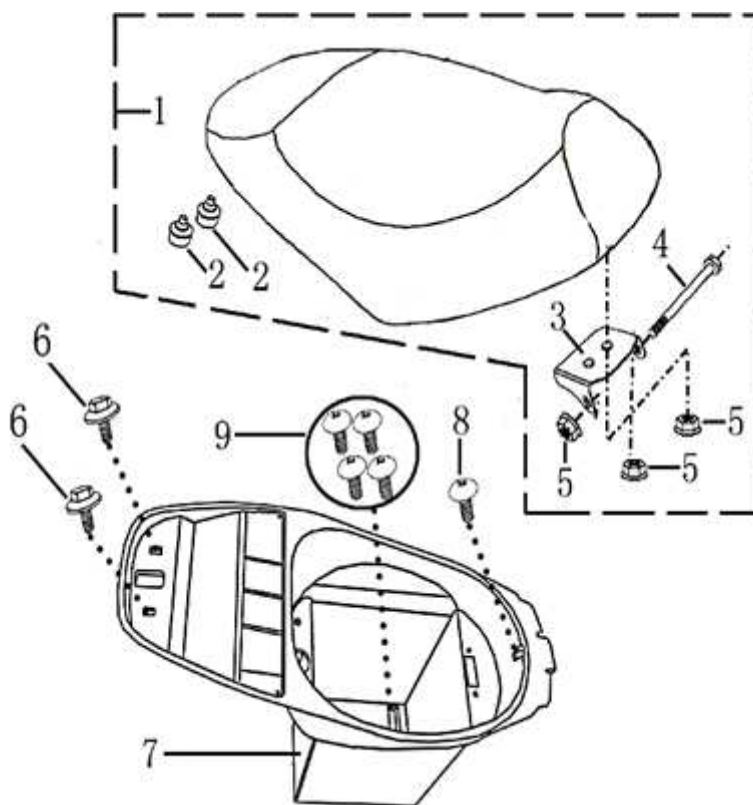

- Alle Preise verstehen sich inkl. der gesetzlichen Mehrwertsteuer  
 - Fehler, technische Änderungen, Irrtümer vorbehalten!  
 - Vervielfältigung nur mit ausdrücklicher Genehmigung.

Bild	Artikel-Nr.	Artikelbezeichnung	VK-Preis inkl. MWST
1	703019	Sitzbank kpl.	82,00
2	702694	Gummipuffer	1,40
3	701079	Sitzbankhalterung	6,40
4	701080	Schraube	1,40
5	703812	Mutter M6	0,40
6	703840	Sechskantschraube M6x12	0,40
7	702456	Batteriefach hinten	18,50
8	703814	Schraube, M6 x 16 dunkelgrün	0,40
9	703829	Schraube M6x 20	0,40