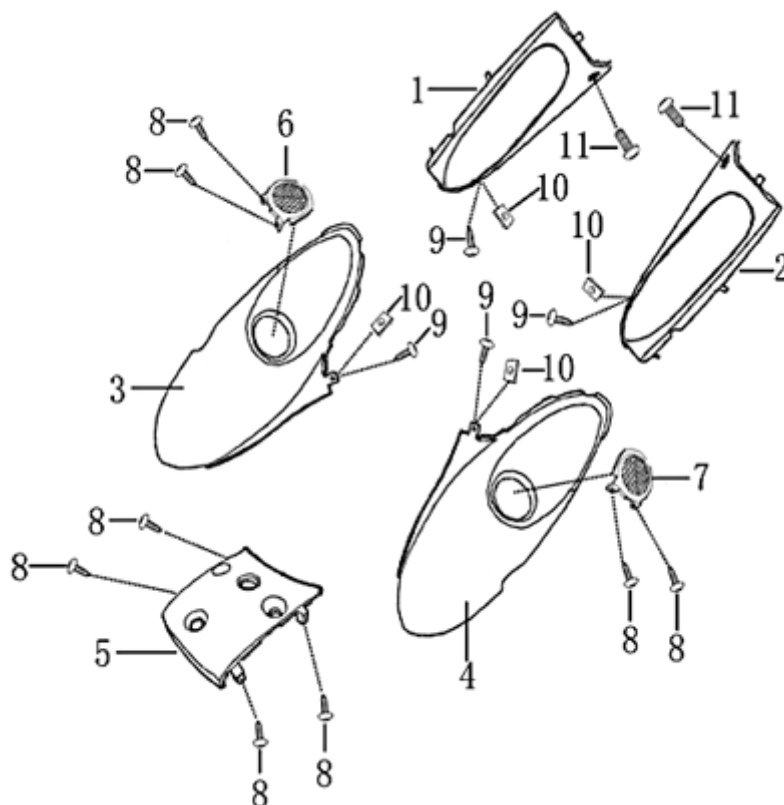

- Alle Preise verstehen sich inkl. der gesetzlichen Mehrwertsteuer  
 - Fehler, technische Änderungen, Irrtümer vorbehalten!  
 - Vervielfältigung nur mit ausdrücklicher Genehmigung.

Bild	Artikel-Nr.	Artikelbezeichnung	VK-Preis inkl. MWST
1	703034	Seitenverkleidung links schwarz Ab Fin: XXXXX	24,80
1	703088	Seitenverkleidung links schwarz Modell 2009	24,80
2	703035	Seitenverkleidung rechts schwarz Ab Fin: XXXXX	24,80
2	703089	Seitenverkleidung rechts schwarz Modell 2009	24,80
3	703036	Heckverkleidung links	50,80
4	703037	Heckverkleidung rechts	50,80
5	703038	Heckverkleidung hinten	9,40
6	701072	Gittereinsatz Heck links	7,70
7	701073	Gittereinsatz Heck rechts	7,70
8	700049	Schraube 4.2x12	0,30
9	700053	Blechschaube ST4,8x12 dunkelgrün	0,30
10	700222	Federmutter 4.2	0,40
11	700072	Flanschschraube M6x16	0,30
12	702479	Dekorsatz komplett E-Rex	19,79