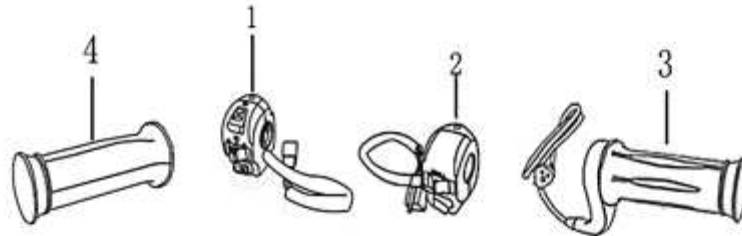

- Alle Preise verstehen sich inkl. der gesetzlichen Mehrwertsteuer
- Fehler, technische Änderungen, Irrtümer vorbehalten!
- Vervielfältigung nur mit ausdrücklicher Genehmigung.

<b>Bild</b>	<b>Artikel-Nr.</b>	<b>Artikelbezeichnung</b>	<b>VK-Preis inkl. MWST</b>
1	701046	Schaltereinheit links	33,30
2	702445	Schaltereinheit rechts	33,30
3	702443	Drehgriff / Fahrtregler	13,80
4	702444	Griffgummi links	3,60