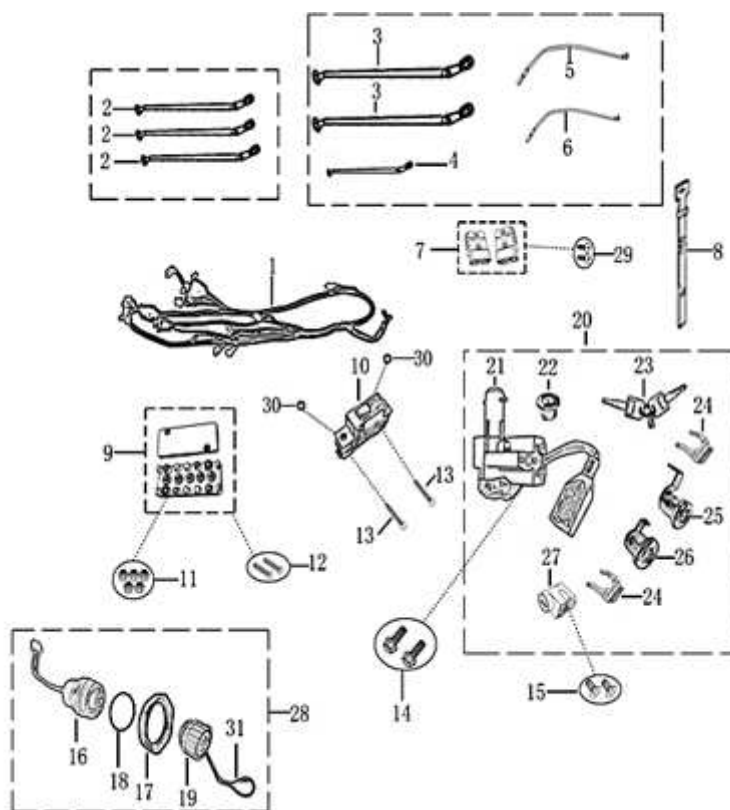

- Alle Preise verstehen sich inkl. der gesetzlichen Mehrwertsteuer  
 - Fehler, technische Änderungen, Irrtümer vorbehalten!  
 - Vervielfältigung nur mit ausdrücklicher Genehmigung.

Bild	Artikel-Nr.	Artikelbezeichnung	VK-Preis inkl. MWST
1	702415	Kabelbaum kpl. Ab Fin: XXXXX	49,50
1	703091	Kabelbaum kpl. Modell 2009	49,50
2	702419	Kabel Pluspol 190mm	2,90
3	702420	Kabel Pluspol 250mm	2,90
4	703008	Kabel Pluspol 70mm	2,90
5	702421	Kabel Ausgang schwarz 190mm	4,11
6	702422	Kabel Ausgang schwarz 170mm	2,90
7	702418	Verbindungssteckergehäuse Akku	14,90
9	702428	Verbindergehäuse	9,90
10	702416	Sicherungsautomat	10,50
11	700100	Mutter M6	0,60
12	703701	Schraube M4x20	0,30
13	703702	Schraube M3x30	0,30
14	700129	Schraube M6x16	0,40
15	702427	Schraube M5*10	0,89
20	703013	Schlosssatz komplett	69,00
22	701805	Zündschlossabdeckung	2,09
23	700323	Ersatzschlüssel	7,90
24	701533	Clip, Schloss	1,09
28	703014	Ladebuchse kpl.	14,90

- Alle Preise verstehen sich inkl. der gesetzlichen Mehrwertsteuer  
 - Fehler, technische Änderungen, Irrtümer vorbehalten!  
 - Vervielfältigung nur mit ausdrücklicher Genehmigung.

Bild	Artikel-Nr.	Artikelbezeichnung	VK-Preis inkl. MWST
1	700960	Blinker links komplett	11,66
2	700961	Blinker rechts komplett	11,66
3	700053	Blechschaube ST4,8x12 dunkelgrün	0,30
4	703835	Schraube	0,40
5	702909	Glühlampe, 12V 10W, Glassockel	3,50