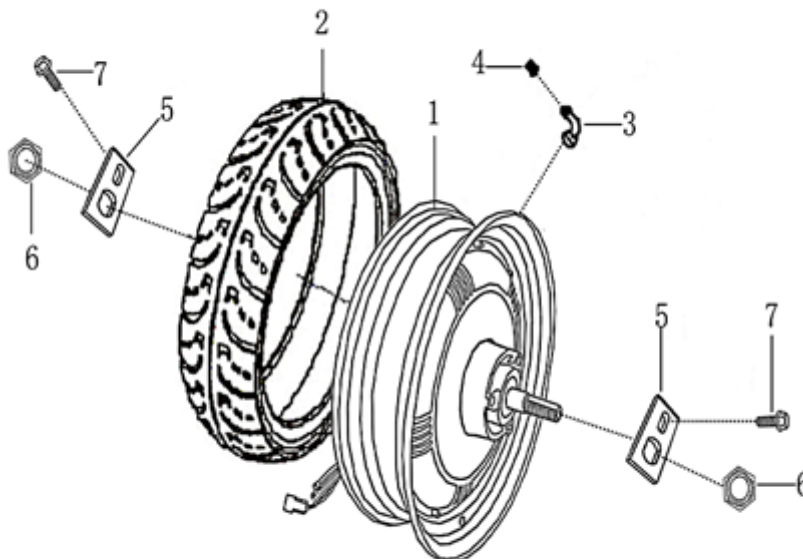

Bild	Artikel-Nr.	Artikelbezeichnung	VK-Preis inkl. MWST
1	703060	Radnabenmotor kpl. 1500W	630,00
2	701856	Reifen 130/60-13	44,90
3	77390	Felgenventil + Kappe	4,20
5	702470	Motorhalter	38,50
6	702471	Sicherungsmutter M16	1,20
7	700129	Schraube M6x16	0,40

- Alle Preise verstehen sich inkl. der gesetzlichen Mehrwertsteuer
- Fehler, technische Änderungen, Irrtümer vorbehalten!
- Vervielfältigung nur mit ausdrücklicher Genehmigung.