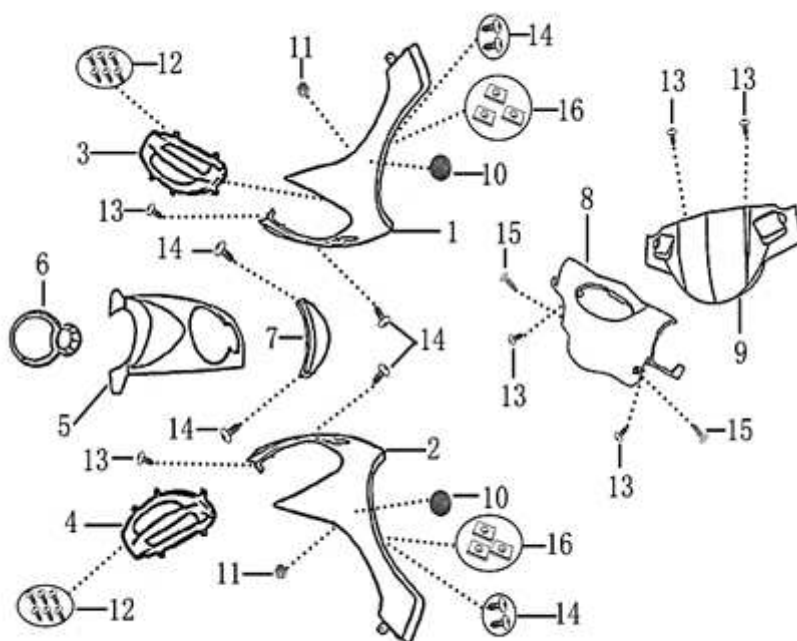

Bild	Artikel-Nr.	Artikelbezeichnung	VK-Preis inkl. MWST
1	702450	untere Frontverkleidung links Ab Fin: XXXXX	39,50
1	703083	untere Frontverkleidung links Modell 2009	39,50
2	702451	untere Frontverkleidung rechts Ab Fin: XXXXX	39,50
2	703084	untere Frontverkleidung rechts Modell 2009	39,50
3	702452	Dekorgitter links Ab Fin: XXXXX	17,60
3	703085	Dekorgitter links Modell 2009	17,60
4	702453	Dekorgitter rechts Ab Fin: XXXXX	17,60
4	703086	Dekorgitter rechts Modell 2009	49,90
5	702447	Frontverkleidung Ab Fin: XXXXX	49,90
5	703081	Frontverkleidung Modell 2009	49,90
6	702449	Scheinwerferblende Ab Fin: XXXXX	12,50
6	703082	Scheinwerferblende Modell 2009	12,50
7	702448	Blende	7,20
8	702455	Tachoabdeckung	12,90
9	702454	Abdeckung	14,90
10	700591	Seitenreflektor	3,50
11	700101	Mutter M5	0,60
12	700053	Blechschraube ST4,8x12 dunkelgrün	0,30
13	700049	Schraube 4.2x12	0,30
14	700054	Schraube 4.8 x 16	0,40
15	700071	Schraube M6x12	0,30
16	700222	Federmutter 4.2	0,40

- Alle Preise verstehen sich inkl. der gesetzlichen Mehrwertsteuer
- Fehler, technische Änderungen, Irrtümer vorbehalten!
- Vervielfältigung nur mit ausdrücklicher Genehmigung.