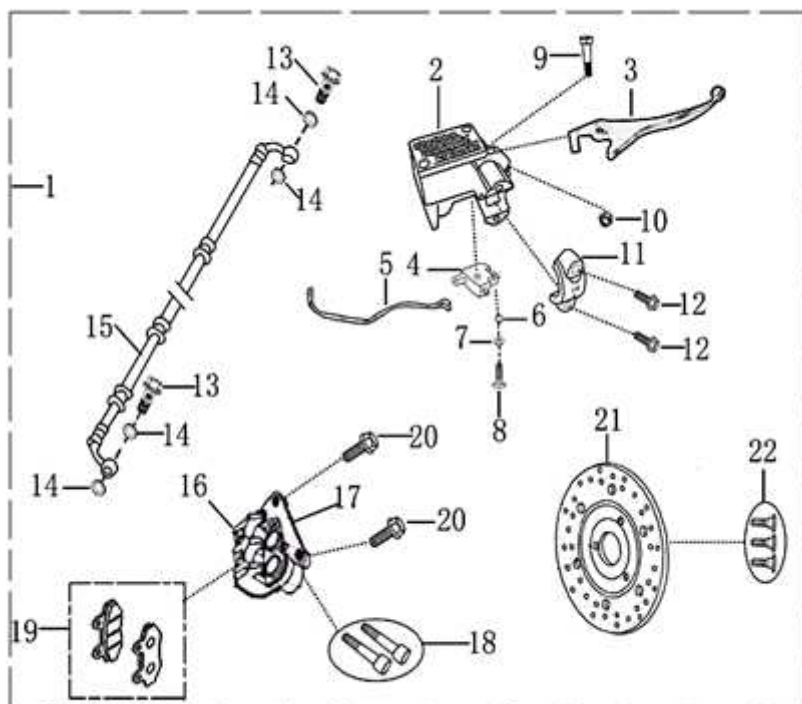

- Alle Preise verstehen sich inkl. der gesetzlichen Mehrwertsteuer  
 - Fehler, technische Änderungen, Irrtümer vorbehalten!  
 - Vervielfältigung nur mit ausdrücklicher Genehmigung.

Bild	Artikel-Nr.	Artikelbezeichnung	VK-Preis inkl. MWST
1	702473	Bremssystem kpl. hydraul. vorne	
2	701132	Bremsgeberzylinder rechts	49,00
3	701133	Bremshebel rechts	6,90
4	701135	Bremslichtschalter	2,20
5	701825	Kabel, Bremslichtschalter	1,50
6	700031	Unterlegscheibe	0,40
7	700013	Federscheibe Ø4	0,30
8	700280	Schraube M4x12	0,50
9	700295	Schraube Bremshebel	0,30
10	700263	Mutter M6	0,30
11	701826	Halter f. Bremsgeberzylinder	1,90
12	700272	Schraube M6x22	1,50
13	700844	Hohlschraube	1,50
14	700845	Kupferdichtscheibe	0,30
15	703031	Bremsschlauch, Vorderradbremse	39,90
16	701976	Bremssattel links ohne Halter silber	79,00
17	700930	Bremssattelhalter kpl. vorne links	13,45
18	701863	Bolzen	0,80
19	703070	Bremsbeläge mit Widerlager links	21,00
19	701862	Bremsbeläge (Satz) ohne Widerlager	18,90
20	703952	Flanschschraube M8x35 dunkelgrün	0,50
21	700955	Bremsscheibe Durchmesser 180 mm	49,00
22	703844	Bolzen f. Bremsscheibe	0,80