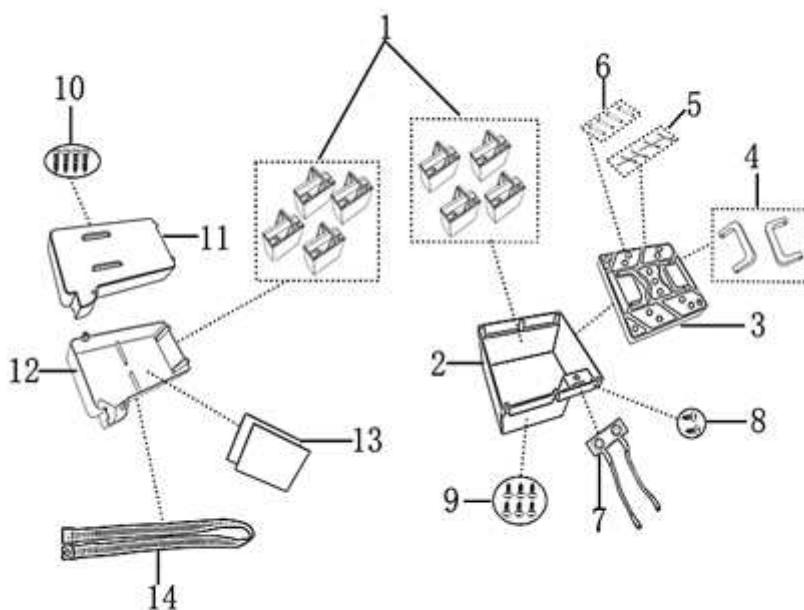

- Alle Preise verstehen sich inkl. der gesetzlichen Mehrwertsteuer  
 - Fehler, technische Änderungen, Irrtümer vorbehalten!  
 - Vervielfältigung nur mit ausdrücklicher Genehmigung.

Bild	Artikel-Nr.	Artikelbezeichnung	VK-Preis inkl. MWST
1	702405	Akkusatz	499,00
1	711153	Akkusatz komplett Modell 2009	499,00
2	702410	Gehäuse Ab Fin: XXXXX	14,60
2	703080	Gehäuse Modell 2009	14,60
3	702406	Batterieabdeckung Ab Fin: XXXXX	7,80
3	703078	Batterieabdeckung Modell 2009	7,80
4	702407	Batteriebügel Ab Fin: XXXXX	1,20
4	703079	Batteriebügel Modell 2009	1,20
5	703706	Splint	0,30
6	703707	Bolzen f. Griff	0,30
7	702411	Akku- Kontaktblock Ab Fin: XXXXX	12,00
7	703090	Akku- Kontaktblock Modell 2009	12,00
8	700049	Schraube 4.2x12	0,30
9	700050	Schraube 4,2x16	0,30
10	703006	Schraube 4,2x16	0,30
11	702413	Akkugehäuse hinten rechts	11,40
12	702412	Akkugehäuse hinten links	10,60
13	702414	Gummimatte	6,90
14	703007	Gurt	2,09