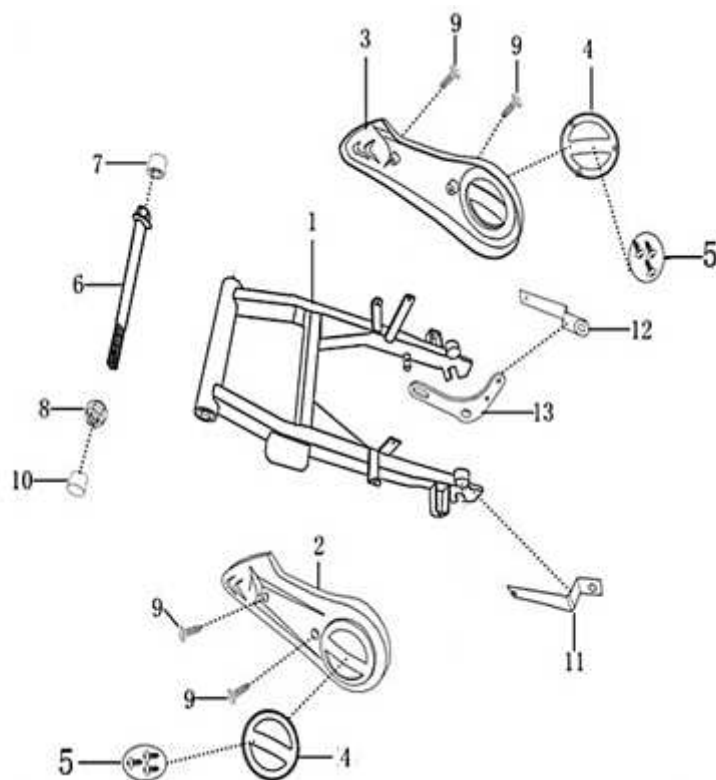

Bild	Artikel-Nr.	Artikelbezeichnung	VK-Preis inkl. MWST
1	702463	Rahmen	189,00
2	701103	Dekorblende links	4,00
3	701104	Dekorblende rechts	4,00
4	703020	Fussraste links, Satz	9,10
5	703020	Fussraste links, Satz	9,10
6	701099	Halterung, Sitzbankschloß	30,20
7	702468	Rahmenteil, vorne	12,51
8	700127	Sechskantschraube M6x12	0,40
9	706141	Schraube M6x12 Matt verchromt	0,60
10	700100	Mutter M6	0,60
11	700135	Schraube M6x30	1,50

- Alle Preise verstehen sich inkl. der gesetzlichen Mehrwertsteuer
- Fehler, technische Änderungen, Irrtümer vorbehalten!
- Vervielfältigung nur mit ausdrücklicher Genehmigung.

Bild	Artikel-Nr.	Artikelbezeichnung	VK-Preis inkl. MWST
1	702400	Schwinge	74,90
2	702403	Schwingenverkleidung links	10,90
3	702404	Schwingenverkleidung rechts	10,90
4	703005	Deckel, Schwingenverkleidung	6,10
5	700049	Schraube 4.2x12	0,30
6	702401	Sechskantschr. m. Fl. M12*240	2,80
7	700568	Kappe 14mm	1,40
8	700096	Mutter M12	1,50
9	703700	Schraube M 6x12	0,30
10	701909	Kappe 17mm	1,40
11	703003	Halter links	6,40
12	703004	Halter rechts	6,40
13	702402	Bremsankerplatte	5,70

- Alle Preise verstehen sich inkl. der gesetzlichen Mehrwertsteuer  
 - Fehler, technische Änderungen, Irrtümer vorbehalten!  
 - Vervielfältigung nur mit ausdrücklicher Genehmigung.

Bild	Artikel-Nr.	Artikelbezeichnung	VK-Preis inkl. MWST
1	703022	Hauptständer 215 mm	23,80
2	701852	Buchse Auslaufartikel 17x25x5	0,50
3	700161	Schraube M10x30	1,50
4	701461	Feder Hauptständer	2,70
5	701853	Anschlaggummi	1,30
6	700135	Schraube M6x30	1,50
7	703023	Seitenständer	10,20
8	700989	Spannfeder (f. Seitenständer)	2,50
9	700112	Flanschschraube M8x50	1,19
10	700924	Federplatte	0,90
11	703025	Seitenständerschalter	11,00
12	700072	Flanschschraube M6x16	0,30