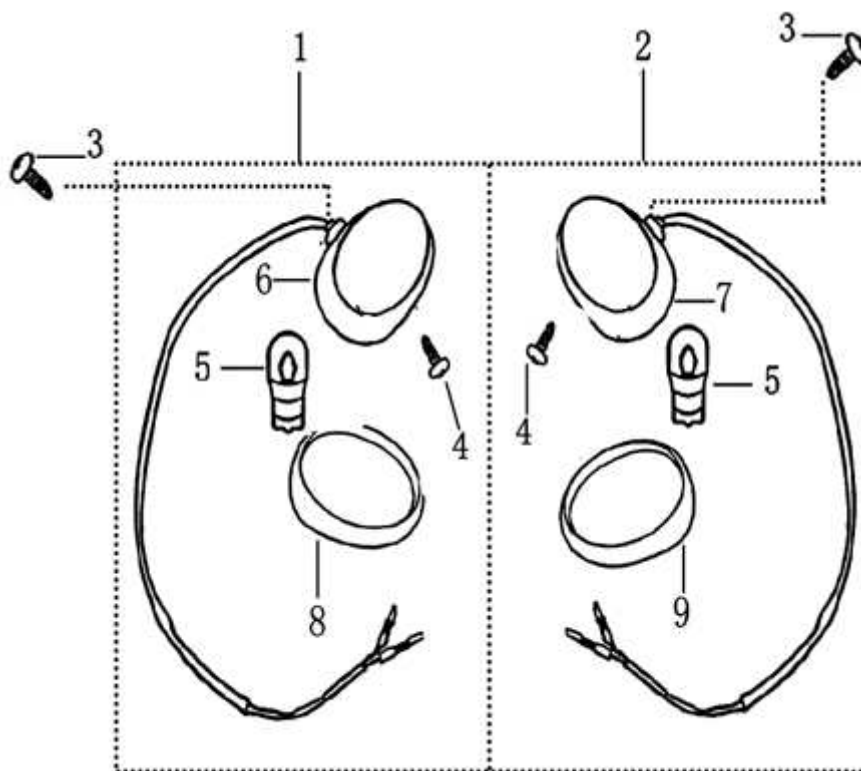

- Alle Preise verstehen sich inkl. der gesetzlichen Mehrwertsteuer  
 - Fehler, technische Änderungen, Irrtümer vorbehalten!  
 - Vervielfältigung nur mit ausdrücklicher Genehmigung.

Bild	Artikel-Nr.	Artikelbezeichnung	VK-Preis inkl. MWST
1	700960	Blinker links komplett	11,66
2	700961	Blinker rechts komplett	11,66
3	700053	Blechschaube ST4,8x12 dunkelgrün	0,30
4	703835	Schraube	0,40
5	702909	Glühlampe, 12V 10W, Glassockel	3,50