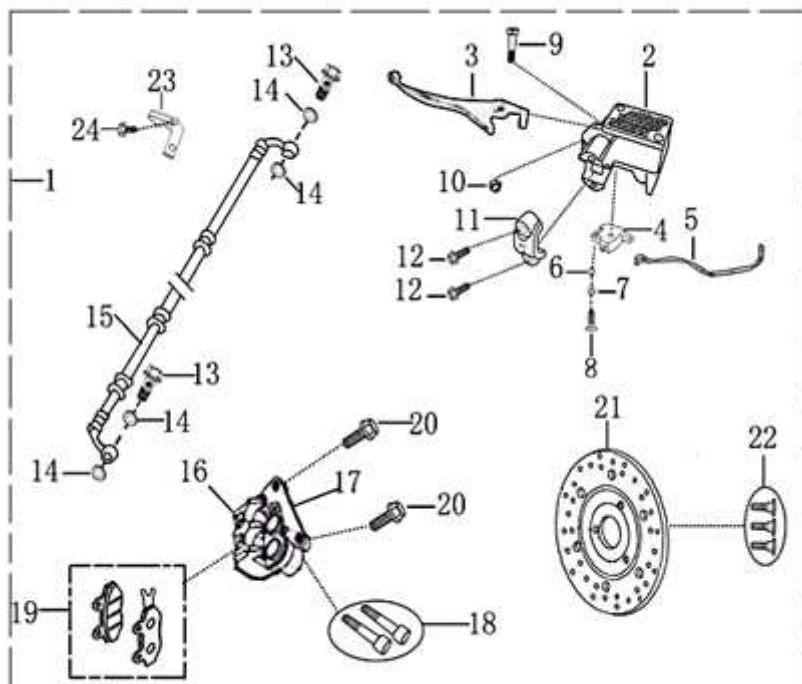

- Alle Preise verstehen sich inkl. der gesetzlichen Mehrwertsteuer
- Fehler, technische Änderungen, Irrtümer vorbehalten!
- Vervielfältigung nur mit ausdrücklicher Genehmigung.

Bild	Artikel-Nr.	Artikelbezeichnung	VK-Preis inkl. MWST
1	701130	Bremsanlage hinten kpl.	
2	701885	Bremsgeberzylinder komplett	59,00
3	701886	Bremshebel links	6,90
4	700857	Bremslichtschalter	3,90
5	701825	Kabel, Bremslichtschalter	1,50
6	700031	Unterlegscheibe	0,40
7	700013	Federscheibe Ø4	0,30
8	700280	Schraube M4x12	0,50
9	700295	Schraube Bremshebel	0,30
10	700263	Mutter M6	0,30
11	701826	Halter f. Bremsgeberzylinder	1,90
12	700272	Schraube M6x22	1,50
13	700844	Hohlschraube	1,50
14	700845	Kupferdichtscheibe	0,30
15	703033	Bremsschlauch, Hinterradbremse	39,90
16	701861	Bremssattel rechts, oh. Halter	79,00
17	701907	Bremssattelhalter kpl. hinten	13,45
18	701863	Bolzen	0,80
19	701906	Bremsklötze (Satz) rechts mit Widerlager	18,90
19	701862	Bremsbeläge (Satz) ohne Widerlager	18,90
20	700122	Schraube M8x16	1,30
21	700955	Bremsscheibe Durchmesser 180 mm	49,00
22	703844	Bolzen f. Bremsscheibe	0,80
23	700822	Haltebügel	2,50
24	700127	Sechskantschraube M6x12	0,40