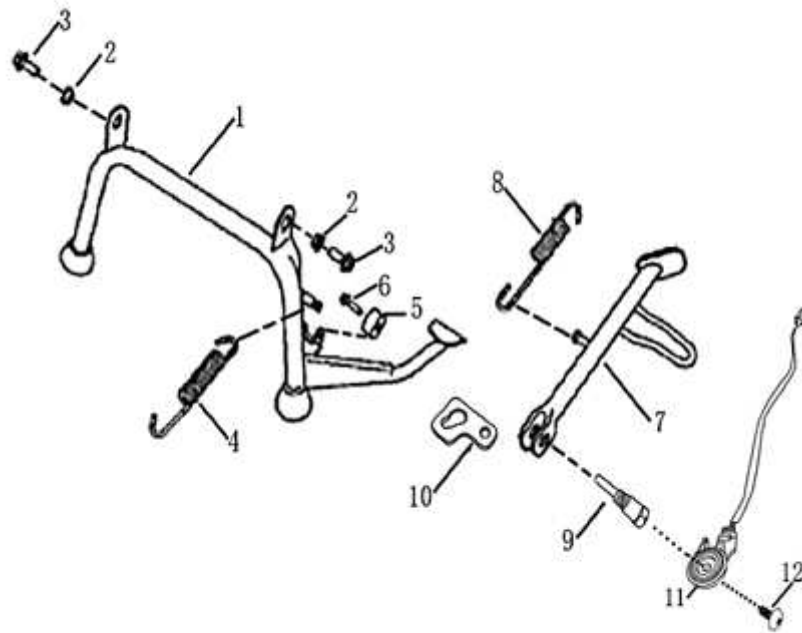

- Alle Preise verstehen sich inkl. der gesetzlichen Mehrwertsteuer
- Fehler, technische Änderungen, Irrtümer vorbehalten!
- Vervielfältigung nur mit ausdrücklicher Genehmigung.

Bild	Artikel-Nr.	Artikelbezeichnung	VK-Preis inkl. MWST
1	702400	Schwinge	74,90
2	702403	Schwingenverkleidung links	10,90
3	702404	Schwingenverkleidung rechts	10,90
4	703005	Deckel, Schwingenverkleidung	6,10
5	700049	Schraube 4.2x12	0,30
6	702401	Sechskantschr. m. Fl. M12*240	2,80
7	700568	Kappe 14mm	1,40
8	700096	Mutter M12	1,50
9	703700	Schraube M 6x12	0,30
10	701909	Kappe 17mm	1,40
11	703003	Halter links	6,40
12	703004	Halter rechts	6,40
13	702402	Bremsankerplatte	5,70

- Alle Preise verstehen sich inkl. der gesetzlichen Mehrwertsteuer  
 - Fehler, technische Änderungen, Irrtümer vorbehalten!  
 - Vervielfältigung nur mit ausdrücklicher Genehmigung.

Bild	Artikel-Nr.	Artikelbezeichnung	VK-Preis inkl. MWST
1	703022	Hauptständer 215 mm	23,80
2	701852	Buchse Auslaufartikel 17x25x5	0,50
3	700161	Schraube M10x30	1,50
4	701461	Feder Hauptständer	2,70
5	701853	Anschlaggummi	1,30
6	700135	Schraube M6x30	1,50
7	703023	Seitenständer	10,20
8	700989	Spannfeder (f. Seitenständer)	2,50
9	700112	Flanschschraube M8x50	1,19
10	700924	Federplatte	0,90
11	703025	Seitenständerschalter	11,00
12	700072	Flanschschraube M6x16	0,30

- Alle Preise verstehen sich inkl. der gesetzlichen Mehrwertsteuer  
 - Fehler, technische Änderungen, Irrtümer vorbehalten!  
 - Vervielfältigung nur mit ausdrücklicher Genehmigung.

Bild	Artikel-Nr.	Artikelbezeichnung	VK-Preis inkl. MWST
1	701141	Gabeljoch	60,50
2	700598	Tachowellenhalter	1,80
3	700127	Sechskantschraube M6x12	0,40
4	700815	Gabelholm rechts	79,00
5	700814	Gabelholm links	79,00
6	700113	Flanschschraube M8x40	0,70
8	711154	Steuersatz Lenkung	22,50
15	700822	Haltebügel	2,50
16	701177	Staubblende	2,61
99	90200	Gabelsimmeringe (Satz)	19,90