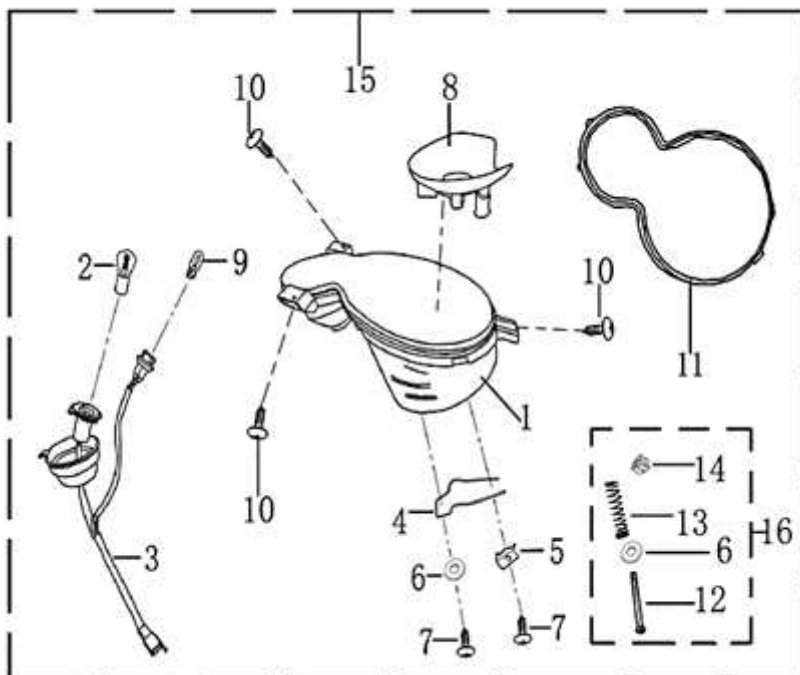

- Alle Preise verstehen sich inkl. der gesetzlichen Mehrwertsteuer  
 - Fehler, technische Änderungen, Irrtümer vorbehalten!  
 - Vervielfältigung nur mit ausdrücklicher Genehmigung.

Bild	Artikel-Nr.	Artikelbezeichnung	VK-Preis inkl. MWST
2	702902	Bilux-Glühlampe 12V 35/35W BA20d Sockel	6,79
4	701387	Federspange	0,30
5	701384	Clip f. Halterung	1,00
6	703826	Unterlegscheibe	0,30
7	703855	Schraube 4.2x10	0,90
9	702910	Glühlampe 12V 3W Glassockel	1,50
10	700050	Schraube 4,2x16	0,30
15	702441	Scheiwerfer kompl.	81,00