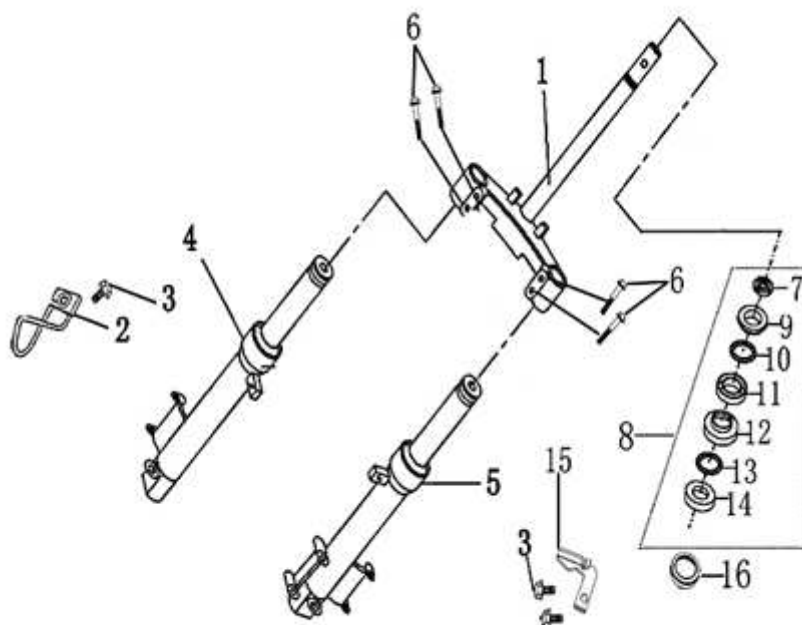

Bild	Artikel-Nr.	Artikelbezeichnung	VK-Preis inkl. MWST
1	701141	Gabeljoch	60,50
2	700598	Tachowellenhalter	1,80
3	700127	Sechskantschraube M6x12	0,40
4	700815	Gabelholm rechts	79,00
5	700814	Gabelholm links	79,00
6	700113	Flanschschraube M8x40	0,70
8	711154	Steuersatz Lenkung	22,50
15	700822	Haltebügel	2,50
16	701177	Staubblende	2,61
99	90200	Gabelsimmeringe (Satz)	19,90

- Alle Preise verstehen sich inkl. der gesetzlichen Mehrwertsteuer
- Fehler, technische Änderungen, Irrtümer vorbehalten!
- Vervielfältigung nur mit ausdrücklicher Genehmigung.