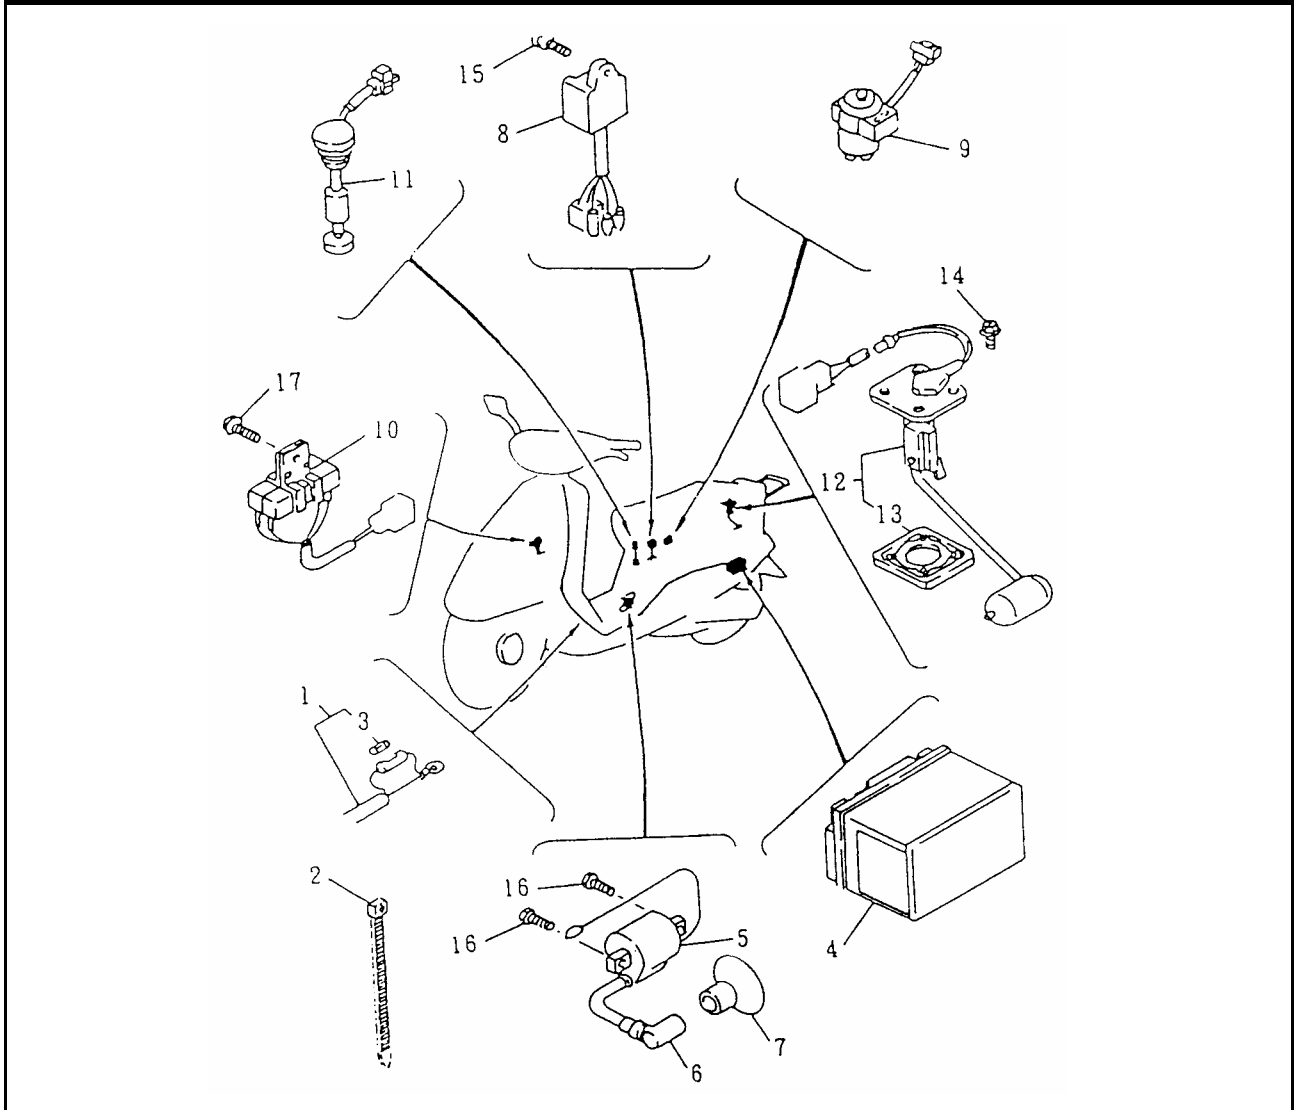

Bild-Nr.	Bezeichnung	Artikel-Nr. Rexy 50	Artikel-Nr. Rexy 25	Einzelpreis
1	Bremsgeberzylinder	77000		122,10
2	Hebel rechts	77080		17,40
3	Hauptzylinderbefestigung	77001		8,50
4	nicht einzeln lieferbar			
5	Behältermembrane	78665		3,90
6	Behälterdeckel	78666		3,90
7	Bremslichtschalter	73450		4,50
8	Bremsschlauch	78140		53,90
9	Sechskantschraube	79222		2,30
10	Flachkopfschraube	79430		0,80
11	Verbindungsbolzen	78667		1,70
12	Flanschmutter	79129		1,40
13	Schraube	79305		0,70
14	Kupferunterlegscheibe	78321		0,60
15	nicht einzeln lieferbar			