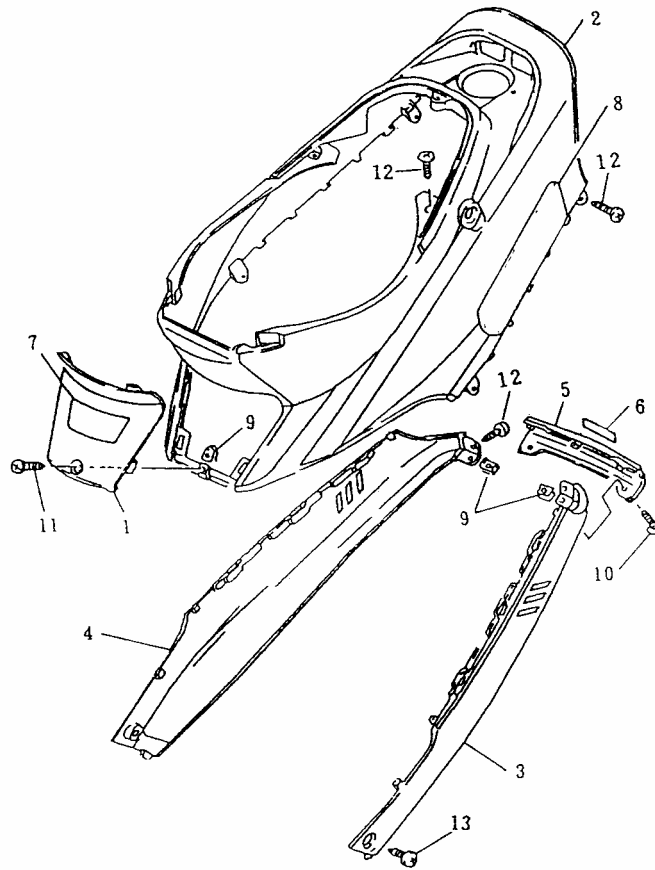

Bild-Nr.	Bezeichnung	Artikel-Nr. Rexy 50	Artikel-Nr. Rexy 25	Einzelpreis
1	Klappe rose Fahrg. Nr. angeben	75226	75226	10,20
		bis FG 38680	bis FG 39100	
1	Klappe wine Fahrg. Nr. angeben	75206	75206	10,20
		ab FG 38681	ab FG 39101	
1	Klappe grün	75231	75231	10,20
1	Klappe schwarz	75211		10,20
1	Klappe silber	75208	-	10,20
1	Klappe rot ab Fahrg. Nr. 80111	-	75221	10,20
2	Heckverkleid. rose Fahrg. Nr. angeb.	75225	75225	128,20
		bis FG 38680	bis FG 39100	
2	Heckverkleid. wine Fahrg. Nr. angeb.	75205	75205	128,20
		ab FG 38681	ab FG 39101	
2	Heckverkleidung schwarz	75210		128,20
2	Heckverkleidung grün	75230	75230	128,20
2	Heckverkleidung silber	75207	-	128,20
2	Heckverkleid. rot ab FG-Nr. 80111	-	75220	128,20
3	Seitenverkleidungsteil, links	75525	75525	16,80
4	Seitenverkleidungsteil, rechts	75530	75530	16,80
5	Verkleidungsteil, hinten	75535	75535	7,20
8	Emblem weiß bis FG-Nr. 80110	75285	75284	5,00
8	Emblem silber bis FG-Nr. 80110	75648		5,00
8	Emblem silber ab FG-Nr. 80111	75658	75655	5,00
8	Emblem schwarz ab FG-Nr. 80111	75656	75659	5,00
9	Federmutter	79151	79151	0,40
10	Zylinderblechsraube	79507	79507	0,50
11	Blechsraube	79508	79508	0,50
12	Blechsraube	79505	79505	0,50
13	Flachkopfschraube	79416	79416	0,80