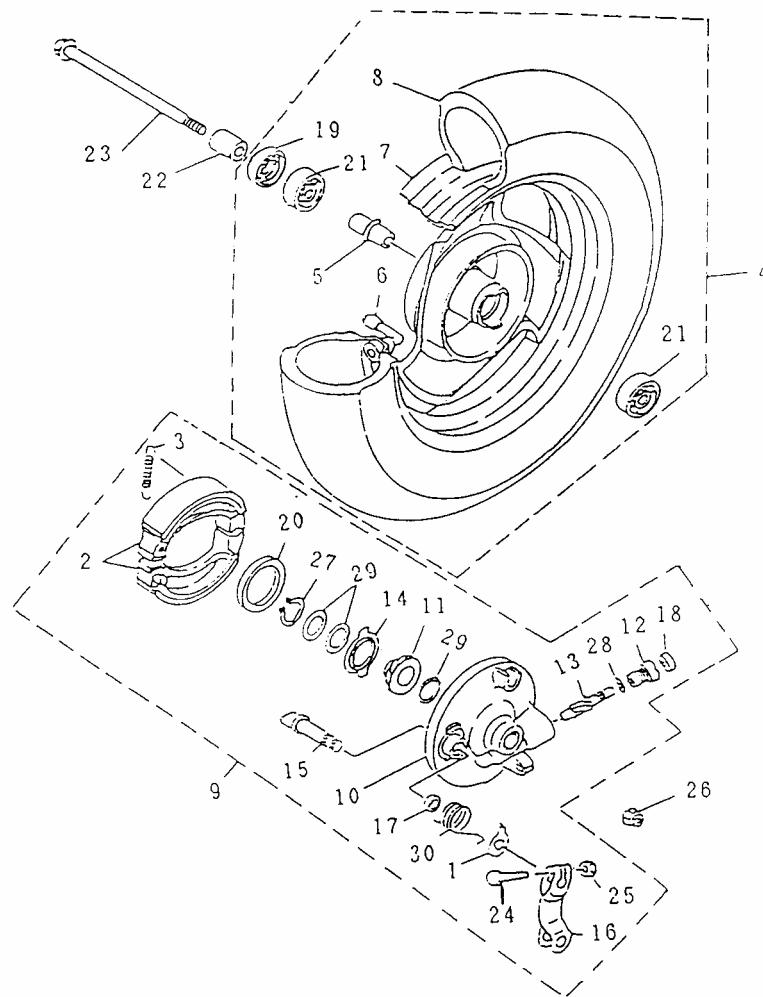

Modelle mit Trommelbremse

Bild-Nr.	Bezeichnung	Artikel-Nr. Rexy 50	Artikel-Nr. Rexy 25	Einzelpreis
1	Bremsbelaganzeige	78672	78672	0,70
2	Bremsbeläge	77100	77100	21,00
3	Feder	78459	78459	2,40
4	Vorderrad kompl. grau	77400	77400	122,10
4	Vorderrad kompl. silber		77401	122,10
5	Distanzbuchse	78529	78529	4,20
6	Felgenventil	77390	77390	4,20
7	Felge grau	77300	77300	71,70
7	Felge silber		77301	71,70
8	Reifen	77500	77500	39,70
9	Bremsbelagträger kompl. grau	77120	77120	68,80
9	Bremsbelagträger kompl. silber	-	77121	68,80
10	Bremsbelagträger	einzeln nicht lieferbar	einzeln nicht lieferbar	
11	Schnecke	einzeln nicht lieferbar	einzeln nicht lieferbar	
12	Hülse	einzeln nicht lieferbar	einzeln nicht lieferbar	
13	Tachometerantrieb	einzeln nicht lieferbar	einzeln nicht lieferbar	
14	Mitnehmerscheibe	einzeln nicht lieferbar	einzeln nicht lieferbar	
15	Bremsnocken	78600	78600	4,50
16	Bremsnockenhebel	78620	78620	5,00
17	Dichtring	einzeln nicht lieferbar	einzeln nicht lieferbar	
18	Dichtring	einzeln nicht lieferbar	einzeln nicht lieferbar	
19	Simmering	79607	79607	1,50