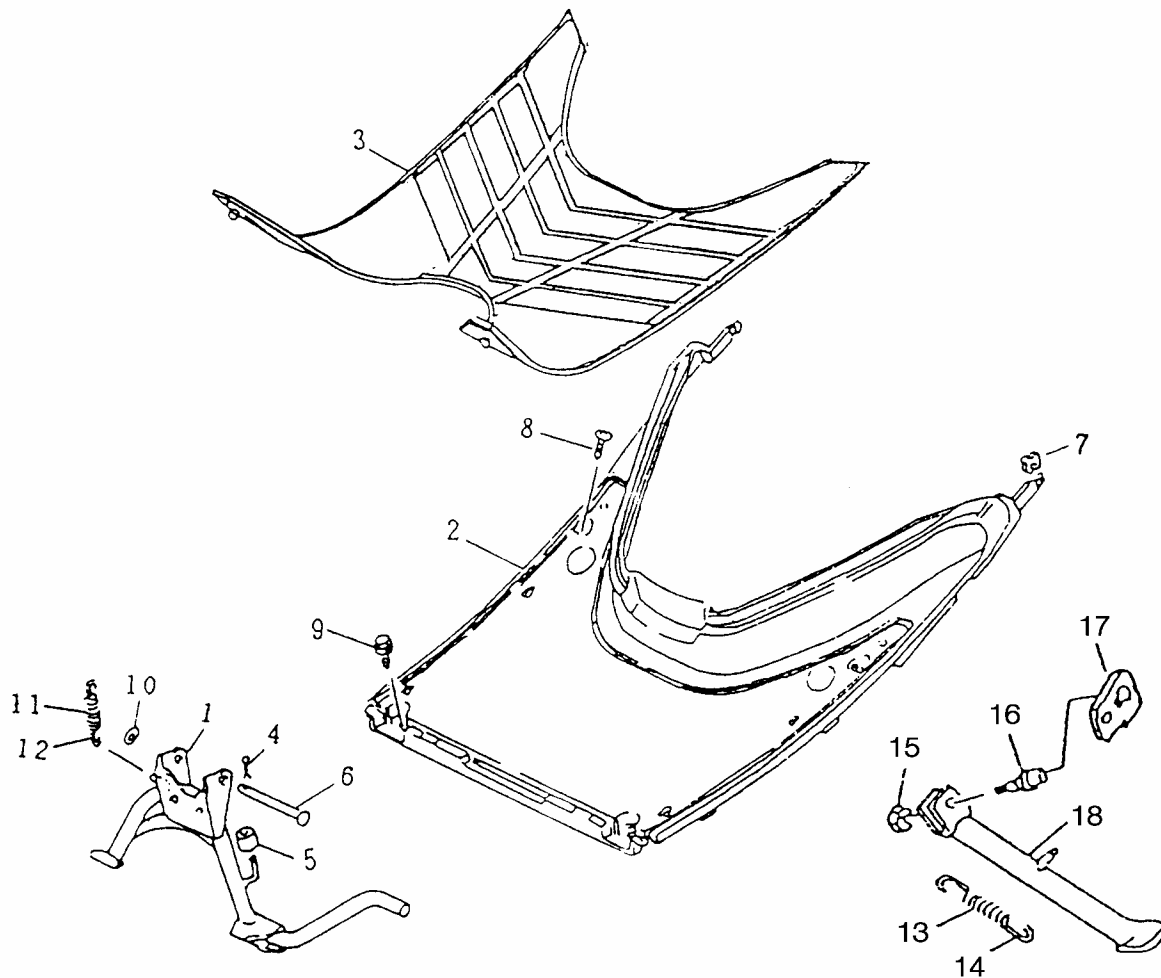

Bild-Nr.	Bezeichnung	Artikel-Nr. Rexy 50	Artikel-Nr. Rexy 25	Einzelpreis
1	Klappe rose Fahrg. Nr. angeben	75226	75226	10,20
		bis FG 38680	bis FG 39100	
1	Klappe wine Fahrg. Nr. angeben	75206	75206	10,20
		ab FG 38681	ab FG 39101	
1	Klappe grün	75231	75231	10,20
1	Klappe schwarz	75211		10,20
1	Klappe silber	75208	-	10,20
1	Klappe rot ab Fahrg. Nr. 80111	-	75221	10,20
2	Heckverkleid. rose Fahrg. Nr. angeb.	75225	75225	128,20
		bis FG 38680	bis FG 39100	
2	Heckverkleid. wine Fahrg. Nr. angeb.	75205	75205	128,20
		ab FG 38681	ab FG 39101	
2	Heckverkleidung schwarz	75210		128,20
2	Heckverkleidung grün	75230	75230	128,20
2	Heckverkleidung silber	75207	-	128,20
2	Heckverkleid. rot ab FG-Nr. 80111	-	75220	128,20
3	Seitenverkleidungsteil, links	75525	75525	16,80
4	Seitenverkleidungsteil, rechts	75530	75530	16,80
5	Verkleidungsteil, hinten	75535	75535	7,20
8	Emblem weiß bis FG-Nr. 80110	75285	75284	5,00
8	Emblem silber bis FG-Nr. 80110	75648		5,00
8	Emblem silber ab FG-Nr. 80111	75658	75655	5,00
8	Emblem schwarz ab FG-Nr. 80111	75656	75659	5,00
9	Federmutter	79151	79151	0,40
10	Zylinderblechsraube	79507	79507	0,50
11	Blechsraube	79508	79508	0,50
12	Blechsraube	79505	79505	0,50
13	Flachkopfschraube	79416	79416	0,80