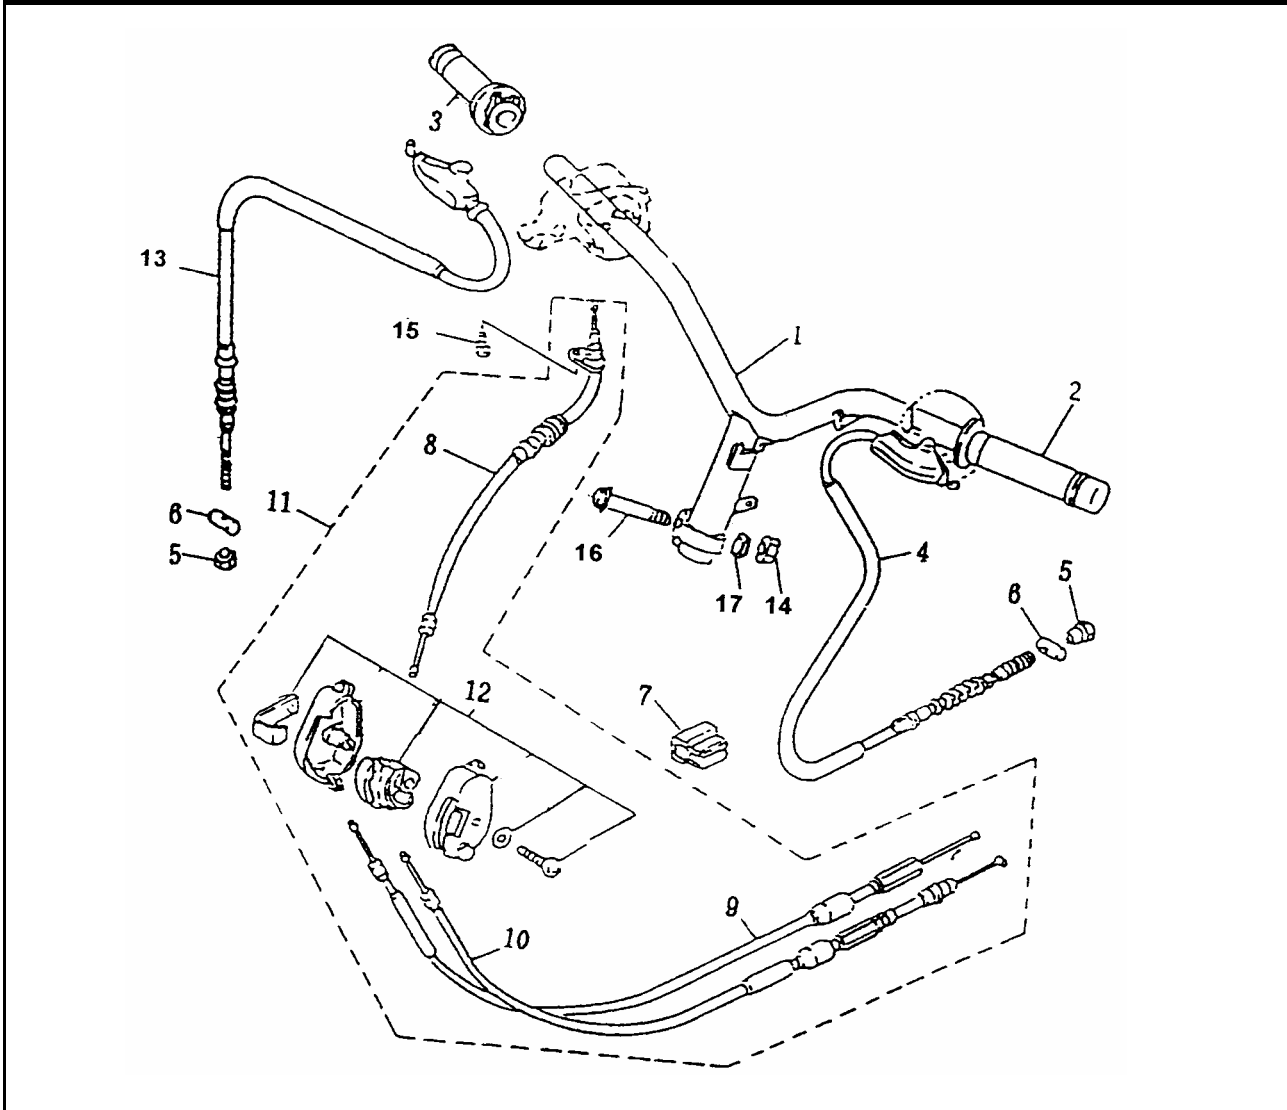

Bild-Nr.	Bezeichnung	Artikel-Nr. Rexy 50	Artikel-Nr. Rexy 25	Einzelpreis
1	Tankdeckel bis Fahrg. Nr. 40570	74620	74620	29,10
1	Tankdeckel ab Fahrg. Nr. 42251	74625	74625	8,00
1	dto. abschließbar ab Fahrg. 42251	74626	74626	20,40
2	Kraftstoffbehäl. bis Fahrg. Nr. 40570	74600	74600	76,90
2	Kraftstoffbehält. ab Fahrg. Nr. 42251	74605	74605	76,90
3	Kraftstoffhahn kompl.	74640	74640	27,60
4	Benzinfilter	74630	74630	2,30
5	Klemme	78707	78707	0,30
6	Unterdruckschlauch	79815	79815	3,20
7	Kraftstoffleitung	79816	79816	3,50
8	Mutter	79124	79124	0,40
9	Flachkopfschr. m. U-Scheibe	79429	79429	0,70
10	Sechskantschraube	79216	79216	0,60
11	Unterlegscheibe	78326	78326	0,20
o. Abb.	Spiralfeder	78401	78401	1,50