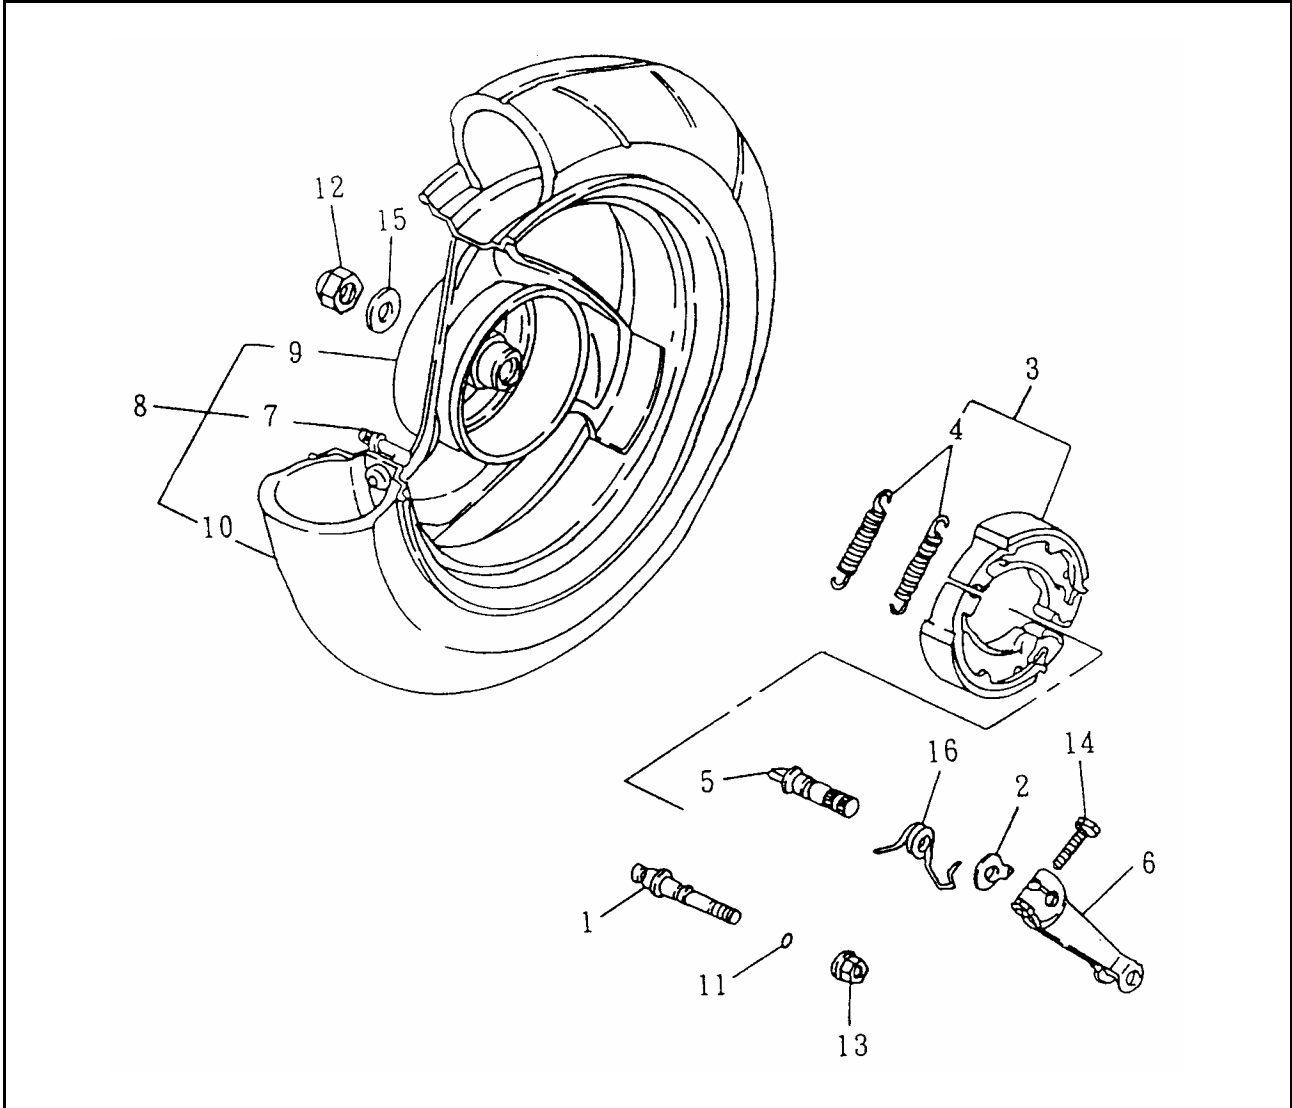

bis Fahrgestellnr. 40570

Bild-Nr.	Bezeichnung	Artikel-Nr. Rexy 50	Artikel-Nr. Rexy 25	Einzelpreis
1	Drehzapfen	78610	78610	4,60
2	Bremsbelaganzeige	78670	78670	0,70
3	Bremsbeläge	77100	77100	21,00
4	Feder	78459	78459	2,40
5	Bremsnocken	78601	78601	4,50
6	Bremsnockenhebel	78622	78622	5,00
7	Felgenventil	77390	77390	4,20
8	Hinterrad kompl.	77451	77451	111,80
9	Hinterrad-Felge	77356	77356	64,10
10	Reifen	77500	77500	39,70
11	O-Ring	78309	78309	0,60
12	Plastik-Stopmutter	79132	79132	1,10
13	Flanschmutter	79122	79122	0,40
14	Sechskantschraube	79223	79223	0,60
15	Tellerscheibe	79918	79918	0,60
16	Torsionsfeder	78642	78642	0,80