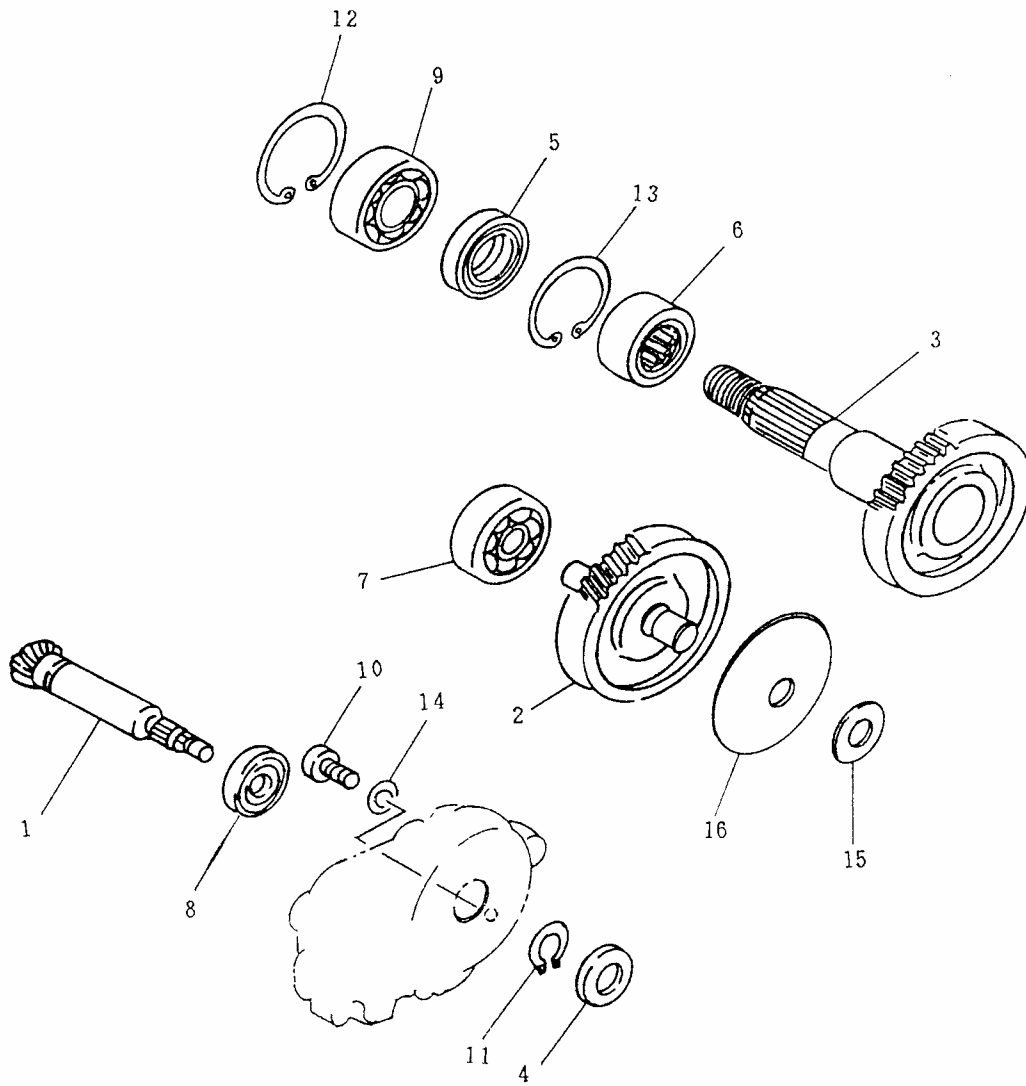

Bild-Nr.	Bezeichnung	Artikel-Nr. Rexy 50	Artikel-Nr. Rexy 25	Einzelpreis
1	Kickstarterwelle bis Fahrg.Nr. 40570	70405	70405	29,20
1	Kickstarterwelle ab Fahrg.Nr. 42251	70400	70400	29,20
2	Kickstarterkurbel	70410	70410	28,80
3	Kickstarterrad	70415	70415	30,70
4	Starterrad	70420	70420	43,00
5	Zahnradnabe	70425	70425	18,40
6	Startklaue	70430	70430	28,20
7	Startklauenglocke	70431	70431	13,80
8	Startklauenträger	70432	70432	7,10
9	Startklauenrollenlager	70433	70433	1,40
10	Startklauenhülse	70434	70434	0,80
11	Zwischenrad	70441	70441	10,80
12	Zwischenradteller	70442	70442	2,70
13	Zwischenrad kompl.	70440	70440	20,40
14	Nadellager f. Zwischenrad	79703	79703	7,20
15	Nadellager f. Starterrad	79706	79706	23,70
16	Kickstarterwellenbüchse	78501	78501	2,20
17	Zwischenradwelle	79080	79080	1,30
18	Blechschaube	79502	79502	0,50
19	Sechskantschraube	79205	79205	0,60
20	Flachkopfschraube	79406	79406	0,50
21	Seegerring	78752	78752	0,70

Bild-Nr.	Bezeichnung	Artikel-Nr. Rexy 50	Artikel-Nr. Rexy 25	Einzelpreis
1	Fliehkraftkupplung	72000	72000	189,80
2	Kupplungsglocke	72005	72005	35,90
3	Kupplungsträger	72010	72010	50,30
4	Kupplungsfliehgewichtsfeder	78450	78450	1,90
5	Sekundäre Antriebsscheibe	72015	72015	76,90
6	Bolzenführung	78810	78810	1,20
7	Feste Antriebsscheibe	72020	72020	56,40
8	Druckfeder	72022	72022	10,80
9	Federteller	72025	72025	4,60
10	Feste Antriebsscheibe	72030	72030	14,90
11	Klauenunterlegscheibe	79921	79921	1,70
12	Freie Antriebsscheibe	72035	72035	23,10
13	Nockenscheibe	72040	72040	10,20
14	Fliehkraftrolle	72045	72045	1,60
15	Keilriemen ab Fahrg. Nr. 42251	72050	72050	37,40
15	Keilriemen bis Fahrg. Nr.40570	72051	72051	37,40
16	Führung	72041	72041	1,00
17	Klickstarter-Abtriebsrad	72055	72055	5,00
18	Simmerring	79602	79602	3,90
19	O-Ring	78303	78303	1,90
20	Buchse bis FG-Nr. 49470 (EBE)	78530	78534	7,90
20	Buchse ab FG-Nr. 49471 (ABE)	78531	78534	7,90