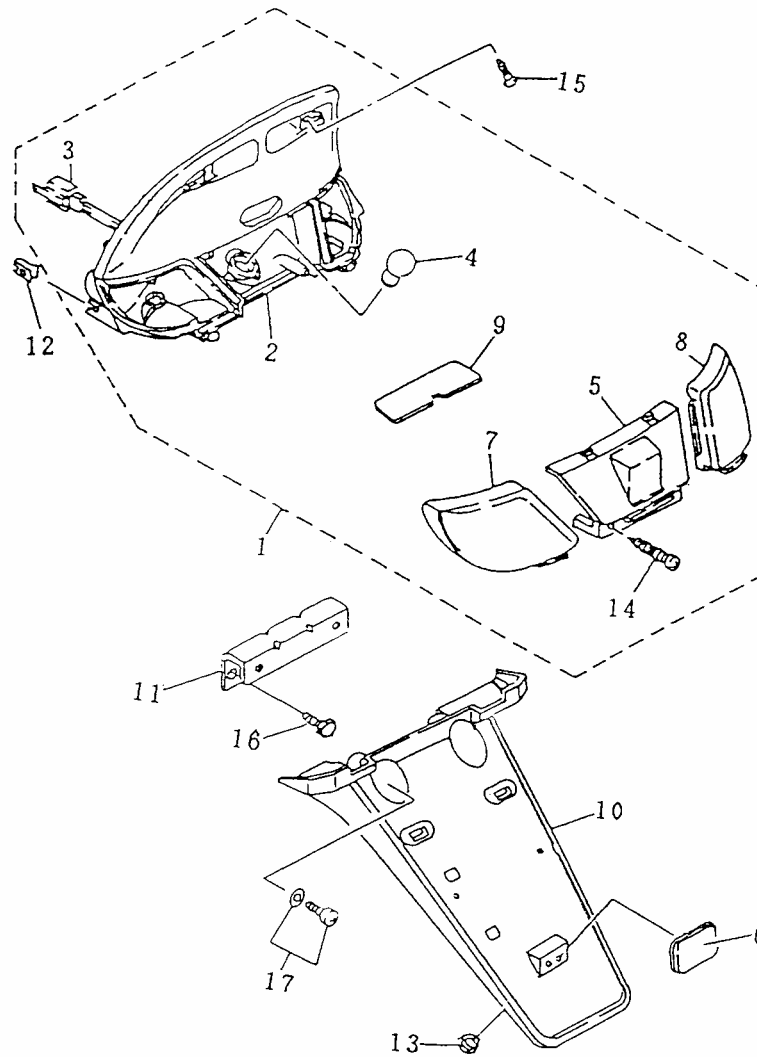

alte Ausführung „schwarz“

Bild-Nr.	Bezeichnung	Artikel-Nr. Rexy 50	Artikel-Nr. Rexy 25	Einzelpreis
1	Heckleuchten kompl.	73271	73271	44,00
2	Heckleuchtenträger	73275	73275	13,60
3	Fassung	73280	73280	4,30
4	Glühlampe 12 V 21/5 W	73530	73530	3,50
5	Heckleuchten-Streuscheibe	73285	73285	7,40
6	Reflektor	73265	73265	3,20
7	Blinker-Scheibe schwarz, links	nicht mehr lieferbar	nicht mehr lieferbar	
8	Blinker-Scheibe, schwarz, rechts	nicht mehr lieferbar	nicht mehr lieferbar	
9	Kennzeichenbel.-Lichtscheibe	73286	73286	1,70
10	Kennzeichenträger	75560	75560	13,20
11	Halter	74090	74090	4,90
12	Federmutter	79151	79151	0,40
13	Mutter	79139	79139	0,60
14	Blehschraube	79511	79511	0,30
15	Blehschraube	79504	79504	0,60
16	Blehschraube	79504	79504	0,60
17	Flachkopfschr. m. U-Scheibe	79401	79401	0,60