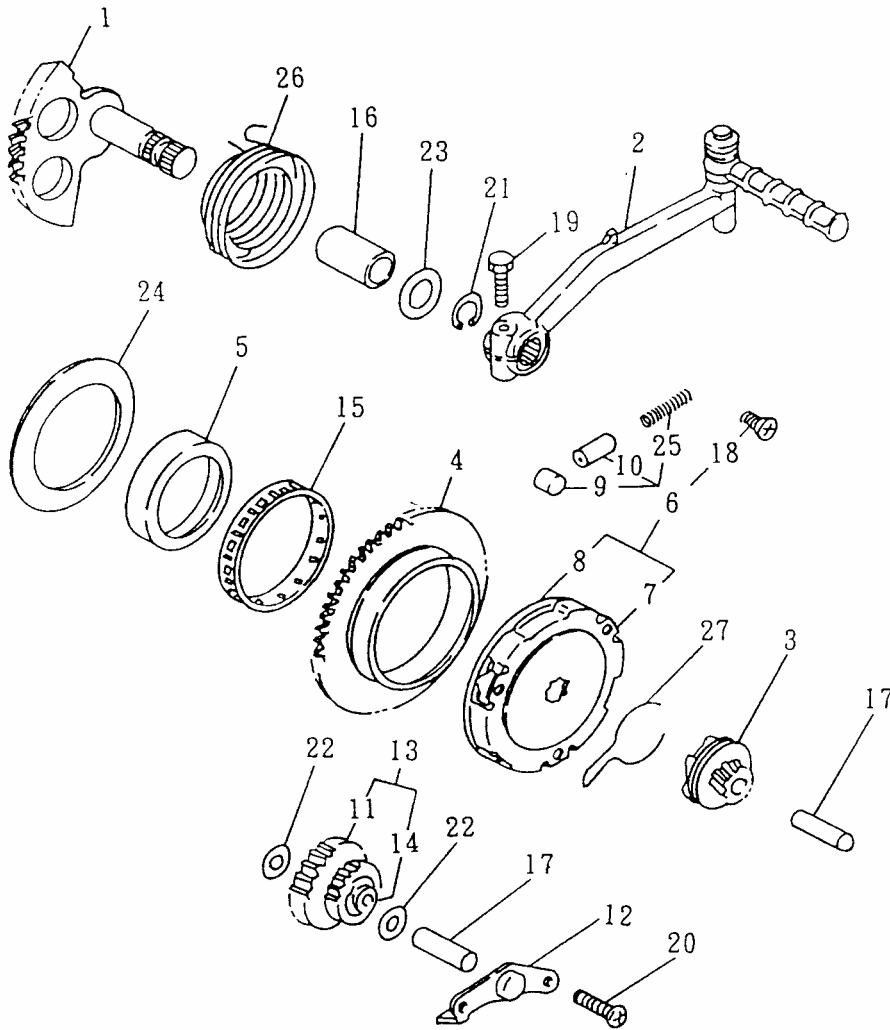

ab Fahrgestellnr. 42251

Bild-Nr.	Bezeichnung	Artikel-Nr. Rexy 50	Artikel-Nr. Rexy 25	Einzelpreis
1	Kurbelgehäuse, links	70300	70300	189,80
2	hintere Stoßdämpferbuchse	78515	78515	3,00
3	Motorlager-Abstandrohr	78520	78520	6,20
4	Öleinfüllstutzen	70350	70350	2,40
5	Entlüfter	70355	70355	1,20
6	Kurbelgehäuse, rechts	70301	70301	97,50
7	Statordichtung	78220	78220	1,10
8	Halter	78900	78900	1,30
9	Getriebedeckel	70320	70320	30,70
10	Getriebedeckeldichtung	78225	78225	1,70
11	Kurbelgehäusedeckel schwarz	70330	70330	97,50
11	Kurbelgehäusedeckel silber	70331	70331	97,50
12	Kurbelgehäusedeckeldichtg.	78230	78230	6,70
13	Entlüfterschlauch	79810	79810	1,10
14	O-Ring	78301	78301	0,70
15	Radialkugellager	79721	79721	12,80
16	Führungsstift	78525	78525	1,30
17	Führungsstift	78526	78526	1,30
18	Flachkopfschraube	79406	79406	0,50
19	Ölablaßschraube	79200	79200	0,70
20	Inbußschraube	79300	79300	0,80
21	Inbußschraube	79301	79301	0,80

Bild-Nr.	Bezeichnung	Artikel-Nr. Rexy 50	Artikel-Nr. Rexy 25	Einzelpreis
1	Kickstarterwelle bis Fahrg.Nr. 40570	70405	70405	29,20
1	Kickstarterwelle ab Fahrg.Nr. 42251	70400	70400	29,20
2	Kickstarterkurbel	70410	70410	28,80
3	Kickstarterrad	70415	70415	30,70
4	Starterrad	70420	70420	43,00
5	Zahnradnabe	70425	70425	18,40
6	Startklaue	70430	70430	28,20
7	Startklauenglocke	70431	70431	13,80
8	Startklauenträger	70432	70432	7,10
9	Startklauenrollenlager	70433	70433	1,40
10	Startklauenhülse	70434	70434	0,80
11	Zwischenrad	70441	70441	10,80
12	Zwischenradteller	70442	70442	2,70
13	Zwischenrad kompl.	70440	70440	20,40
14	Nadellager f. Zwischenrad	79703	79703	7,20
15	Nadellager f. Starterrad	79706	79706	23,70
16	Kickstarterwellenbüchse	78501	78501	2,20
17	Zwischenradwelle	79080	79080	1,30
18	Blechschaube	79502	79502	0,50
19	Sechskantschraube	79205	79205	0,60
20	Flachkopfschraube	79406	79406	0,50
21	Seegerring	78752	78752	0,70