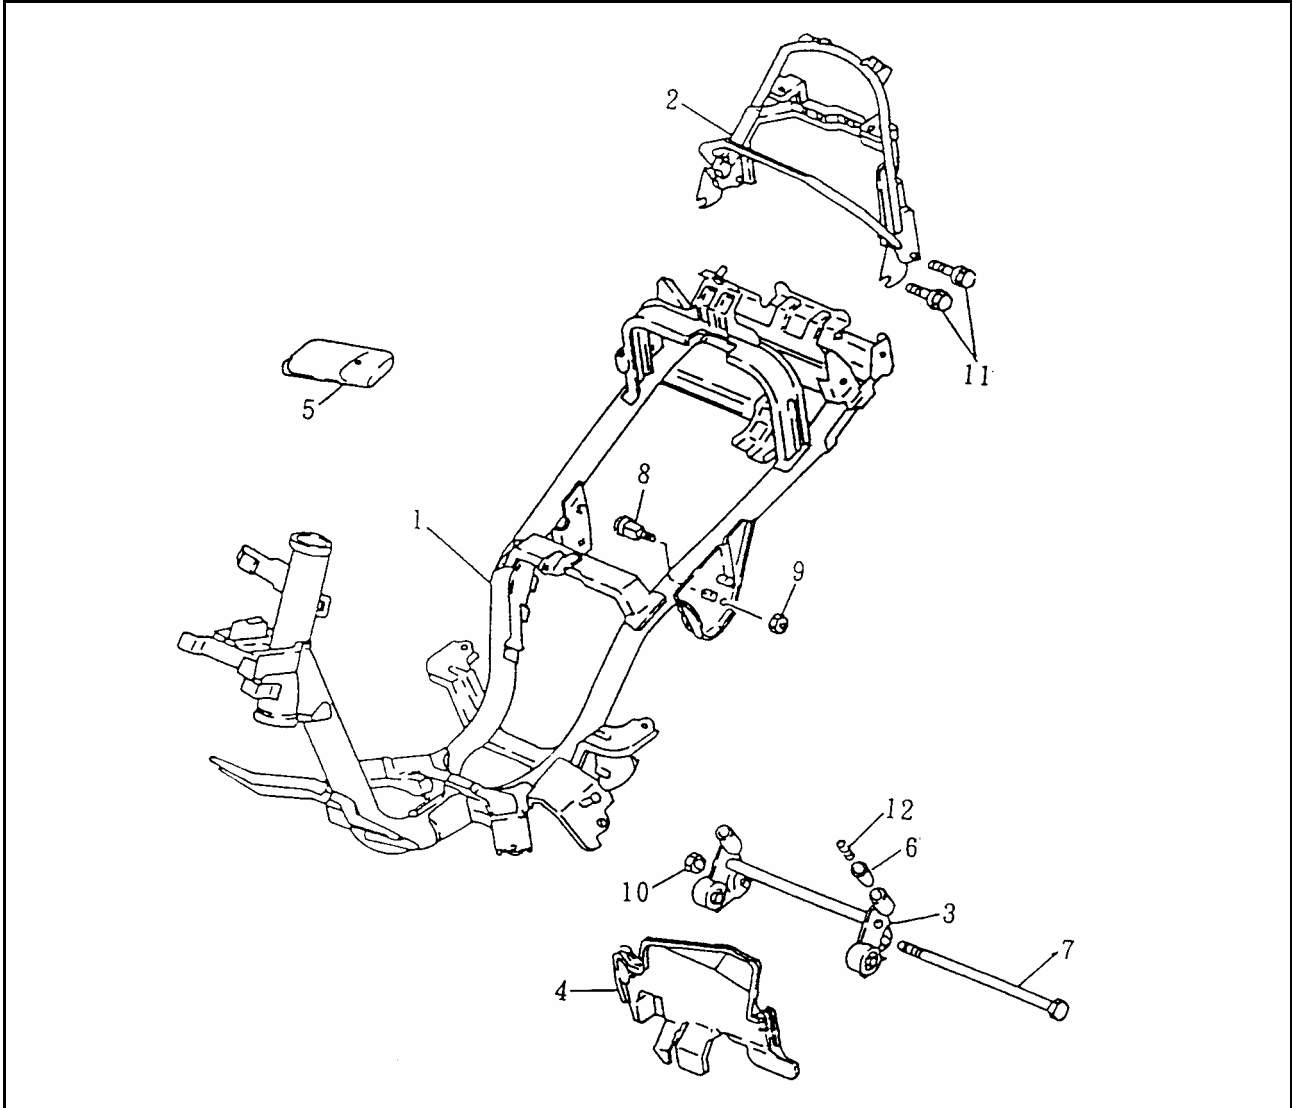

Bild-Nr.	Bezeichnung	Artikel-Nr. Rexy 50	Artikel-Nr. Rexy 25	Einzelpreis
1	Rahmen bis Fahrg.Nr. 40570	74010	74005	245,20
1	Rahmen ab Fahrg. Nr. 42251	74015	74015	245,20
1	Rahmen (Mod. mit Scheibenbremse)	74000		245,20
2	Rahmenteil, hinten	74050	74050	39,60
3	Motorlagerbock	74060	74060	24,10
4	Schutzplatte (Sonderzubehör)	74070	74070	6,40
5	Werkzeughalter	74080	74080	5,00
6	Dämpfer-Einsatz	78584	78584	1,00
7	Sechskantschraube	79010	79010	5,30
8	Motorlagerbolzen	79030	79030	1,40
9	Plastik-Stopmutter	79130	79130	0,70
10	Plastik-Stopmutter	79131	79131	0,90
11	Bolzen	79215	79215	0,60
12	Druckfeder	78440	78440	0,90
o. Abb.	Fußraste hinten links	74051		18,40
o. Abb.	Fußraste hinten rechts	74052		18,40