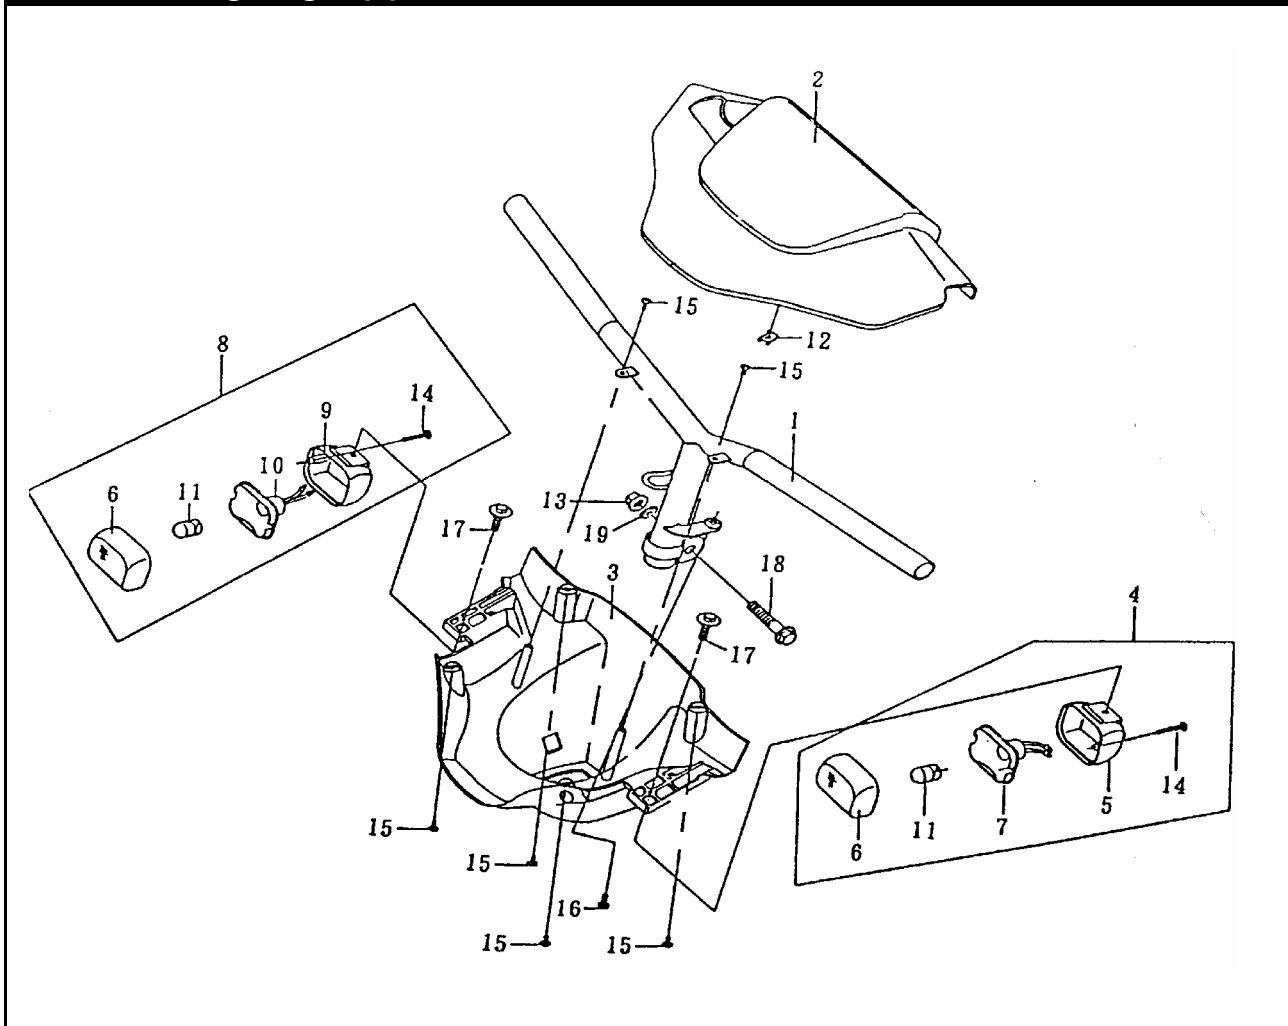

Bild-Nr.	Bezeichnung	Artikel-Nr.	Einzelpreis
1	Bremsgeberzylinder	77000	122,10
2	Bremshebel rechts	77080	17,40
3	Klemmstück	77001	8,50
4	Dichtsatz	nicht lieferbar	
5	Behältermembrane	78665	3,90
6	Behälterdeckel	78666	3,90
7	Bremslichtschalter	73450	4,50
8	Bremsschlauch	78140	53,90
9	Sechskantschraube	79222	2,30
10	Flachkopfschraube	79430	0,80
11	Hohlschraube	78667	1,70
12	Flanschmutter	79129	1,40
13	Schraube	79305	0,70
14	Dichtring	78321	0,60
15	Feder	nicht lieferbar	