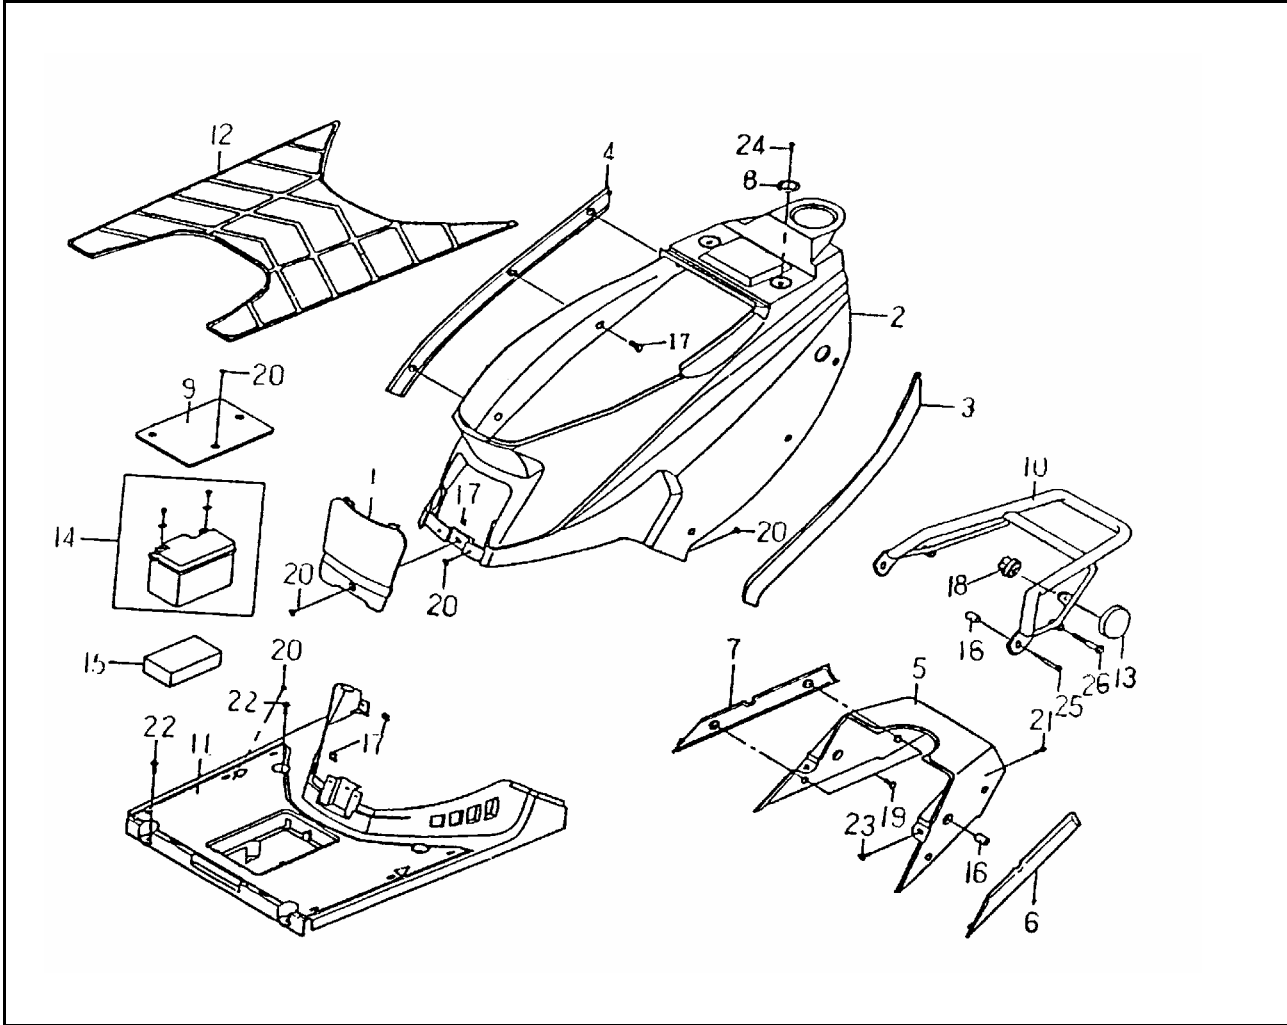

Bild-Nr.	Bezeichnung	Artikel-Nr.	Einzelpreis
1	Frontverkleidung Schwarz-matt	75109	97,50
1	Frontverkleidung Blau	75106	97,50
1	Frontverkleidung Rot	75108	97,50
2	Innenkotflügel	75501	5,20
3	Fußraumverkleidung	75511	76,00
4	Ablagefach	75516	18,40
5	Blende	75048	2,30
6	Seitenverkleidung links	75527	6,50
7	untere Verkleidung	75523	52,00
8	Seitenverkleidung rechts	75532	6,50
9	Federmutter	79151	0,40
10	Blehschraube	79519	0,40
11	Blehschraube	79525	0,40
12	Blehschraube	79504	0,60
13	Blehschraube	79505	0,50
14	Flachkopfschraube	79411	0,60
15	Flachkopfschraube	79403	0,60
16	Flachkopfschraube	79414	1,20
o.Abb.	Emblem Speedy, schwarz	75288	5,00
o.Abb.	Emblem Speedy, silber	75289	5,00