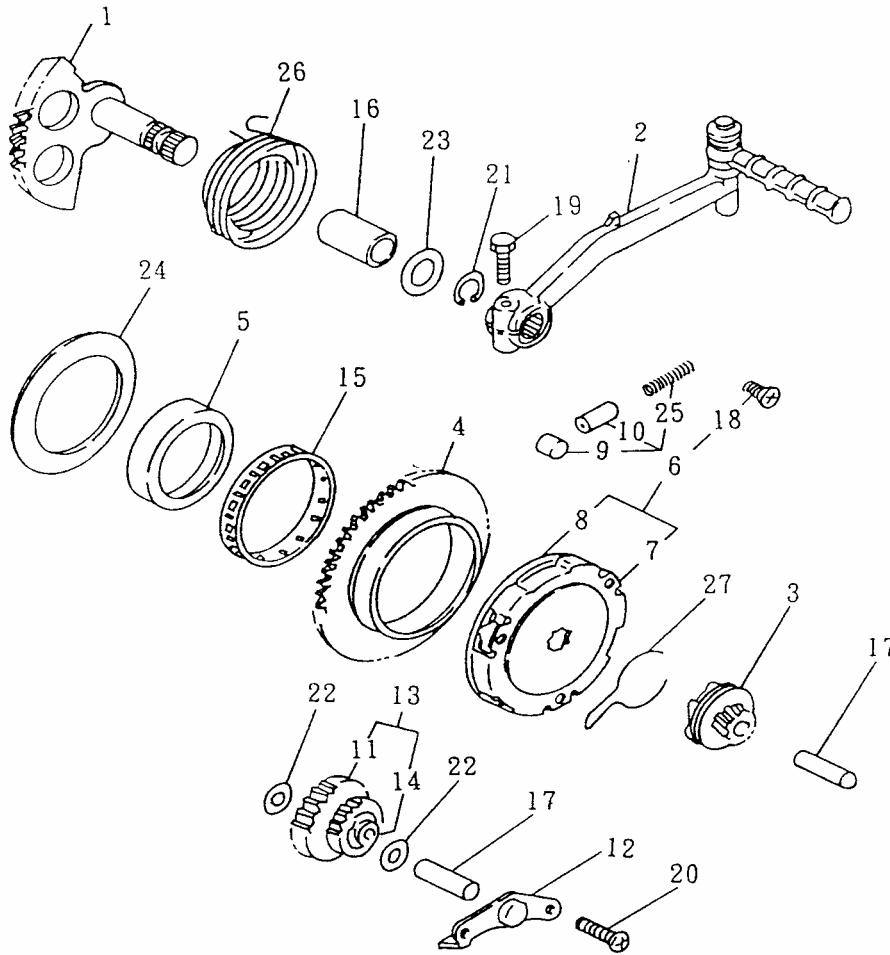

Bild-Nr.	Bezeichnung	Artikel-Nr.	Einzelpreis
1	Kurbelgehäuse, links	70300	189,90
2	hintere Stoßdämpferbuchse	78515	3,00
3	Motorlager-Abstandrohr	78520	6,20
4	Öleinfüllstutzen	70350	2,40
5	Entlüfter	70355	1,20
6	Kurbelgehäuse, rechts	70301	97,50
7	Statordichtung	78220	1,10
8	Halter	78900	1,30
9	Getriebedeckel	70320	30,70
10	Getriebedeckeldichtung	78225	1,70
11	Kurbelgehäusedeckel silber	70331	97,50
12	Kurbelgehäusedeckeldichtg.	78230	6,70
13	Entlüfterschlauch	79810	1,10
14	O-Ring	78301	0,70
15	Radialkugellager	79721	12,80
16	Führungsstift	78525	1,30
17	Führungsstift	78526	1,30
18	Flachkopfschraube	79406	0,50
19	Oelablaßschraube	79200	0,70
20	Inbußschraube	79300	0,80
21	Inbußschraube	79301	0,80
22	Inbußschraube	79302	0,80

Bild-Nr.	Bezeichnung	Artikel-Nr.	Einzelpreis
1	Kickstartererwelle	70400	29,20
2	Kickstarterkurbel	70410	28,80
3	Kickstarterrada	70415	30,70
4	Starterrad	70420	43,00
5	Zahnradnabe	70425	18,40
6	Startklaue	70430	28,20
7	Startklauenglocke	70431	13,80
8	Startklauenträger	70432	7,10
9	Startklauenrollenlager	70433	1,40
10	Startklauenhülse	70434	0,80
11	Zwischenrad	70441	10,80
12	Zwischenradteller	70442	2,70
13	Zwischenrad kompl.	70440	20,40
14	Nadellager f. Zwischenrad	79703	7,20
15	Nadellager f. Starterrad	79706	23,70
16	Kickstarterwellenbuchse	78501	2,20
17	Zwischenradwelle	79080	1,30
18	Blehschraube	79502	0,50
19	Sechskantschraube	79205	0,60
20	Flachkopfschraube	79406	0,50
21	Seegerring	78752	0,70
22	Distanzscheibe	79900	0,80